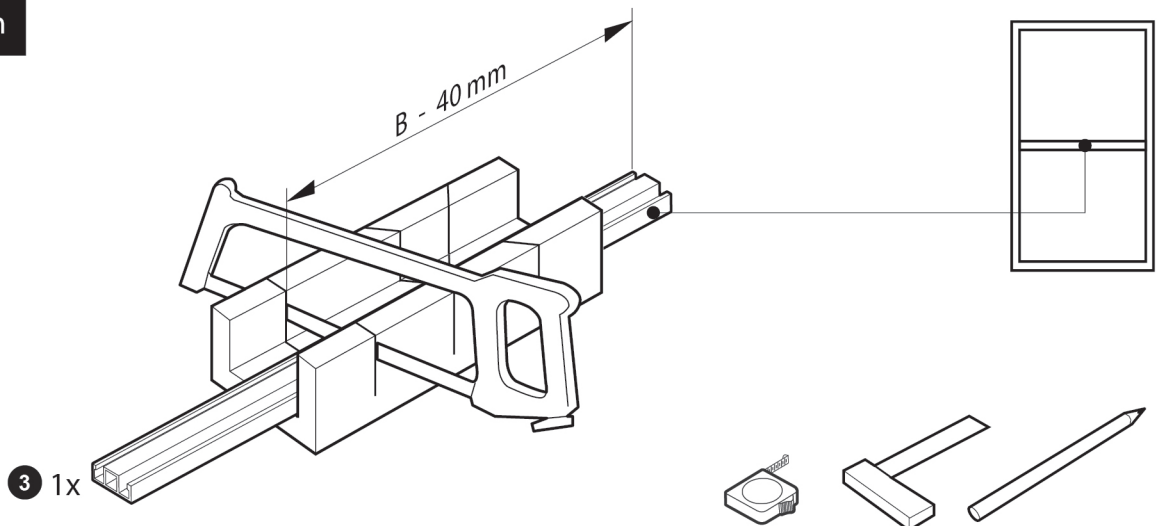

INZETHOR VOOR RAMEN

Handleiding  
Guide d'installation  
Manual

MOUSTIQUAIRE  
FENÊTRE D'INSERTION

INSERTATION  
SCREEN WINDOW

**TOOLS**

ø2 mm

- |      |       |
|------|-------|
| 1 4X | 8 1X  |
| 2 4X | 9 2X  |
| 3 1X | 10 2X |
| 4 2X | 11 2X |
| 5 1X | 12 1X |
| 6 1X | 13 1X |
| 7 1X | 14 1X |

5 + 6 = OPTION 1  
 7 + 8 = OPTION 2

1

2

85x115 cm / 100x150 cm

2 2x

2 2x

2

100x150 cm