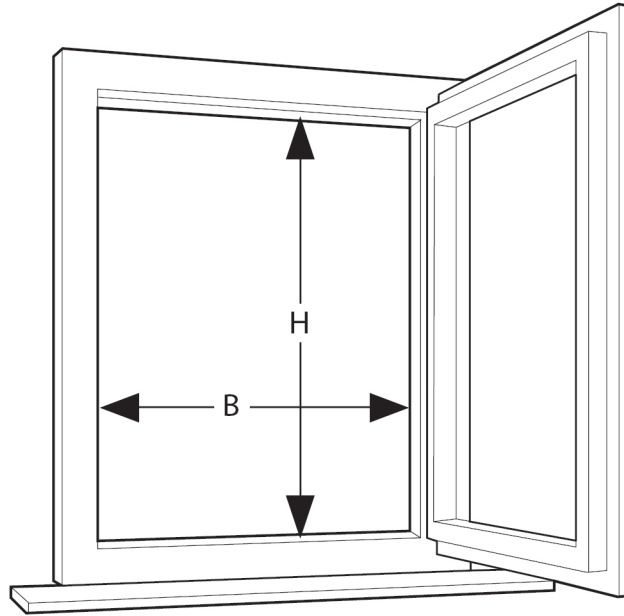

INZETHOR VOOR RAMEN

Handleiding  
Guide d'installation  
Manual

MOUSTIQUAIRE  
FENÊTRE D'INSERTION

INSERTATION  
SCREEN WINDOW

**TOOLS**

ø2 mm

- |      |       |
|------|-------|
| 1 4X | 8 1X  |
| 2 4X | 9 2X  |
| 3 1X | 10 2X |
| 4 2X | 11 2X |
| 5 1X | 12 1X |
| 6 1X | 13 1X |
| 7 1X | 14 1X |

5 + 6 = OPTION 1  
 7 + 8 = OPTION 2

1

2

85x115 cm / 100x150 cm

2 2x

2 2x

2

100x150 cm