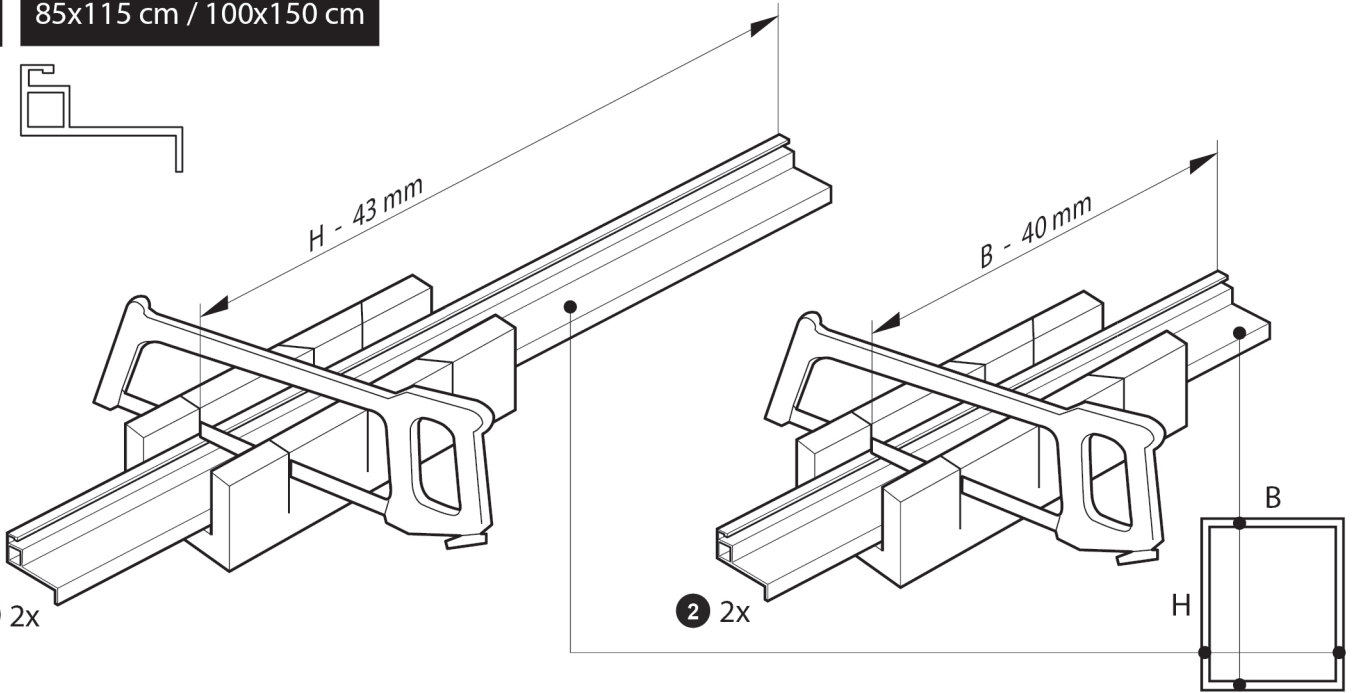

INZETHOR VOOR RAMEN

Handleiding  
Guide d'installation  
Manual

MOUSTIQUAIRE  
FENÊTRE D'INSERTION

INSERTATION  
SCREEN WINDOW

**TOOLS**

ø2 mm

- |      |       |
|------|-------|
| 1 4X | 8 1X  |
| 2 4X | 9 2X  |
| 3 1X | 10 2X |
| 4 2X | 11 2X |
| 5 1X | 12 1X |
| 6 1X | 13 1X |
| 7 1X | 14 1X |

5 + 6 = OPTION 1  
 7 + 8 = OPTION 2

1

2

85x115 cm / 100x150 cm

2 2x

2 2x

2

100x150 cm