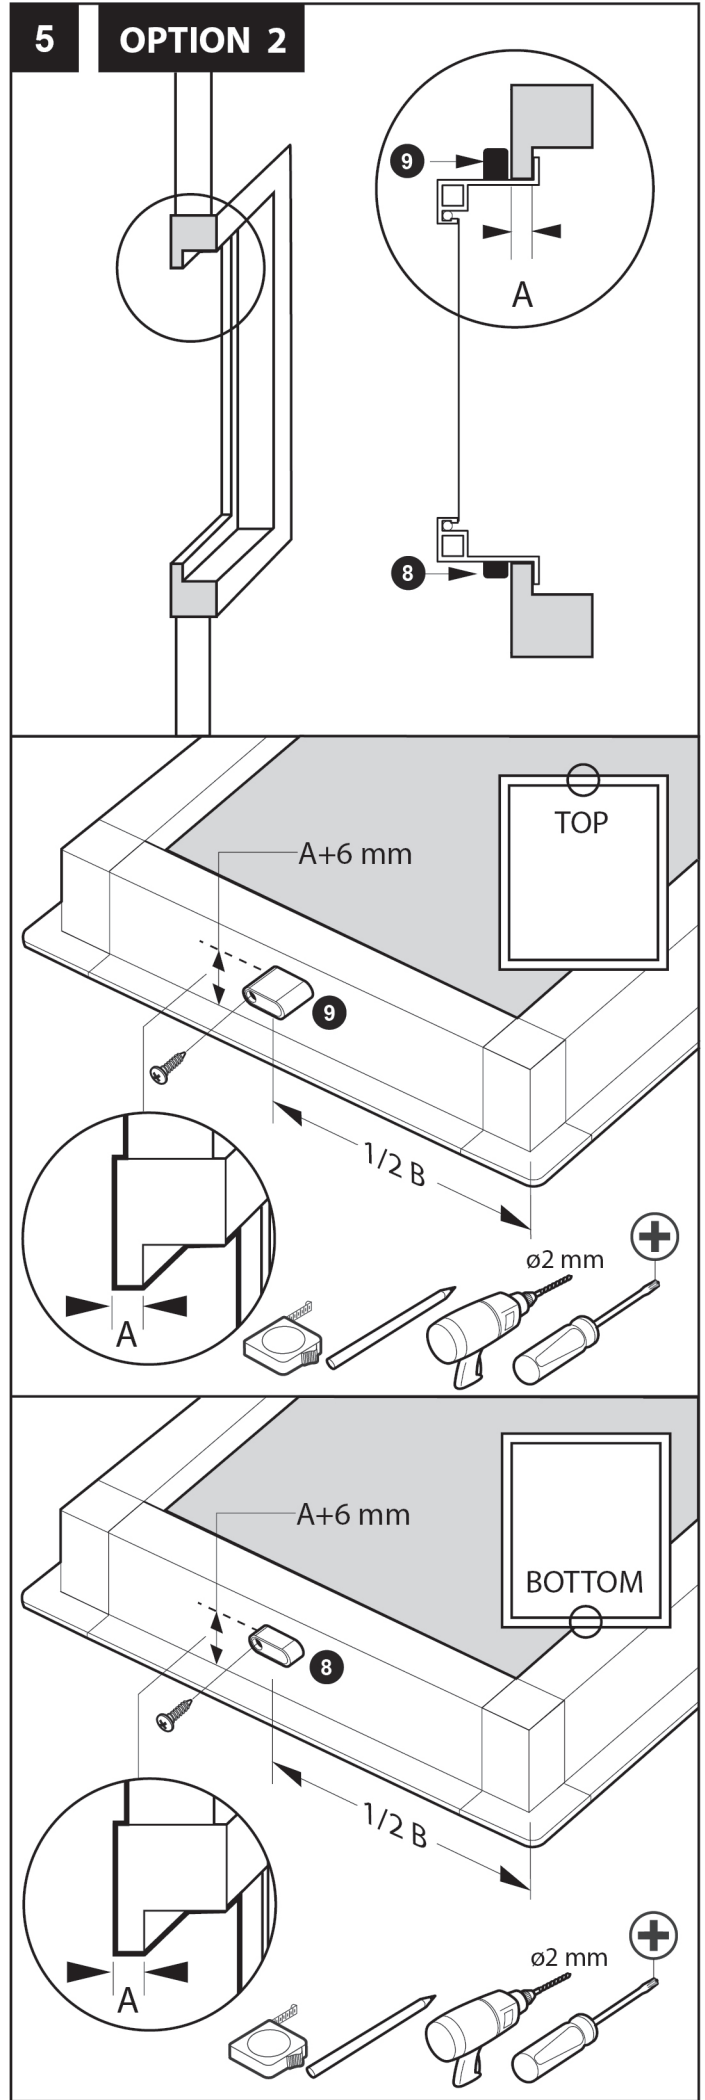

INZETHOR VOOR RAMEN

Handleiding  
Guide d'installation  
Manual

MOUSTIQUAIRE  
FENÊTRE D'INSERTION

INSERTATION  
SCREEN WINDOW

**TOOLS**

ø2 mm

- |      |       |
|------|-------|
| 1 4X | 8 1X  |
| 2 4X | 9 2X  |
| 3 1X | 10 2X |
| 4 2X | 11 2X |
| 5 1X | 12 1X |
| 6 1X | 13 1X |
| 7 1X | 14 1X |

5 + 6 = OPTION 1  
 7 + 8 = OPTION 2

1

2

85x115 cm / 100x150 cm

2 2x

2 2x

2

100x150 cm

3 1x

6

OPTION 1

6

OPTION 2