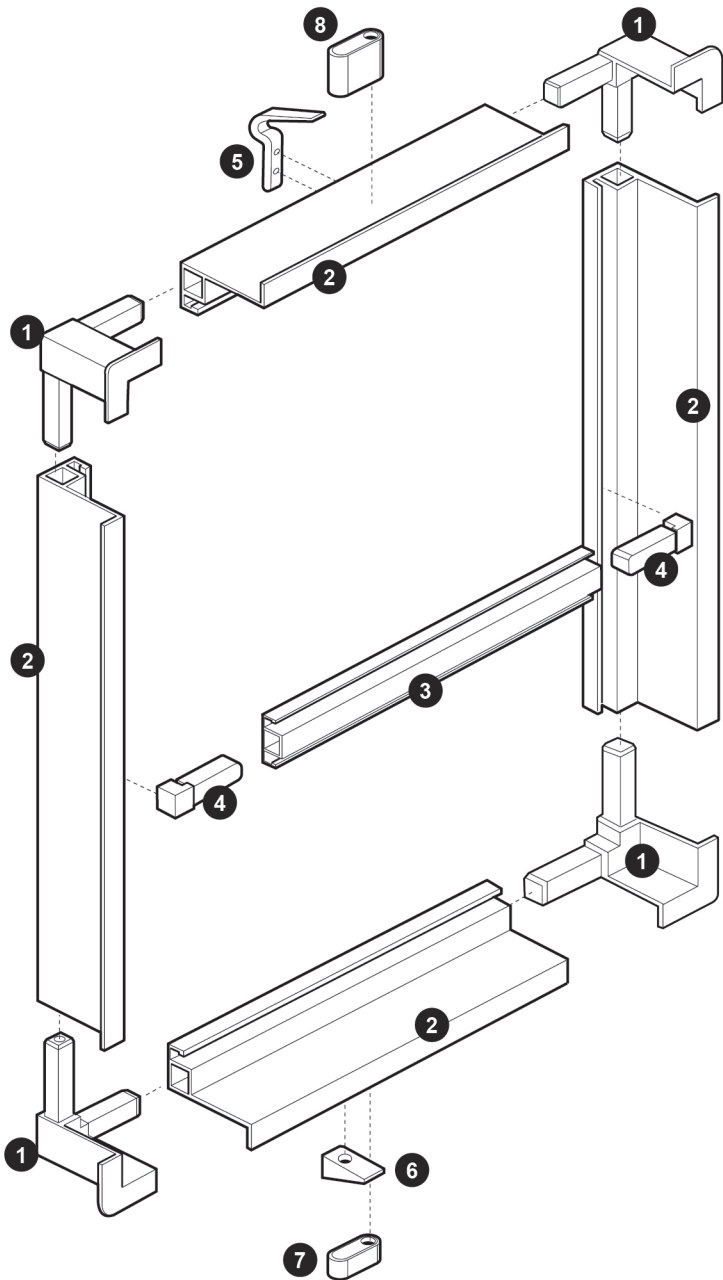

INZETHOR VOOR RAMEN

Handleiding  
Guide d'installation  
Manual

MOUSTIQUAIRE  
FENÊTRE D'INSERTION

INSERTATION  
SCREEN WINDOW

**TOOLS**

ø2 mm

- |      |       |
|------|-------|
| 1 4X | 8 1X  |
| 2 4X | 9 2X  |
| 3 1X | 10 2X |
| 4 2X | 11 2X |
| 5 1X | 12 1X |
| 6 1X | 13 1X |
| 7 1X | 14 1X |

5 + 6 = OPTION 1  
 7 + 8 = OPTION 2

1

2

85x115 cm / 100x150 cm

2 2x

2 2x

2

100x150 cm