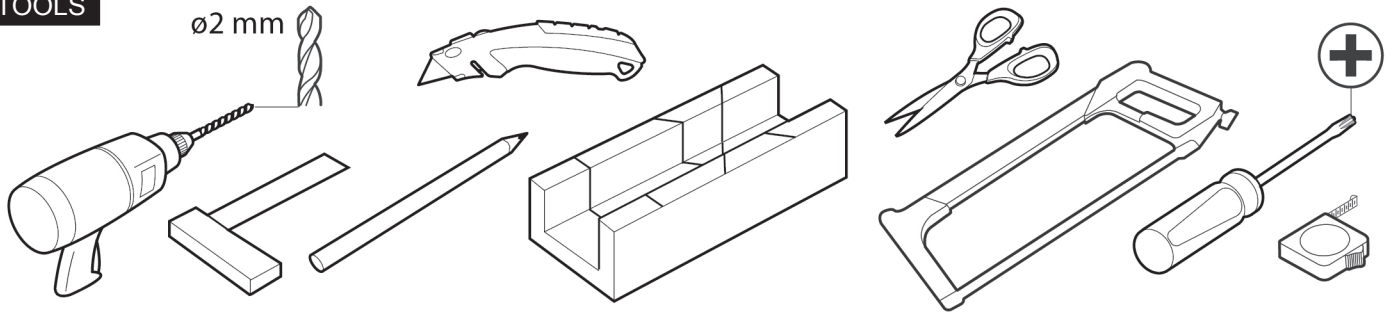

INZETHOR VOOR RAMEN

Handleiding  
Guide d'installation  
Manual

MOUSTIQUAIRE  
FENÊTRE D'INSERTION

INSERTATION  
SCREEN WINDOW

**TOOLS**

ø2 mm

- |      |       |
|------|-------|
| 1 4X | 8 1X  |
| 2 4X | 9 2X  |
| 3 1X | 10 2X |
| 4 2X | 11 2X |
| 5 1X | 12 1X |
| 6 1X | 13 1X |
| 7 1X | 14 1X |

5 + 6 = OPTION 1  
 7 + 8 = OPTION 2

1

2

85x115 cm / 100x150 cm

2 2x

2 2x

2

100x150 cm