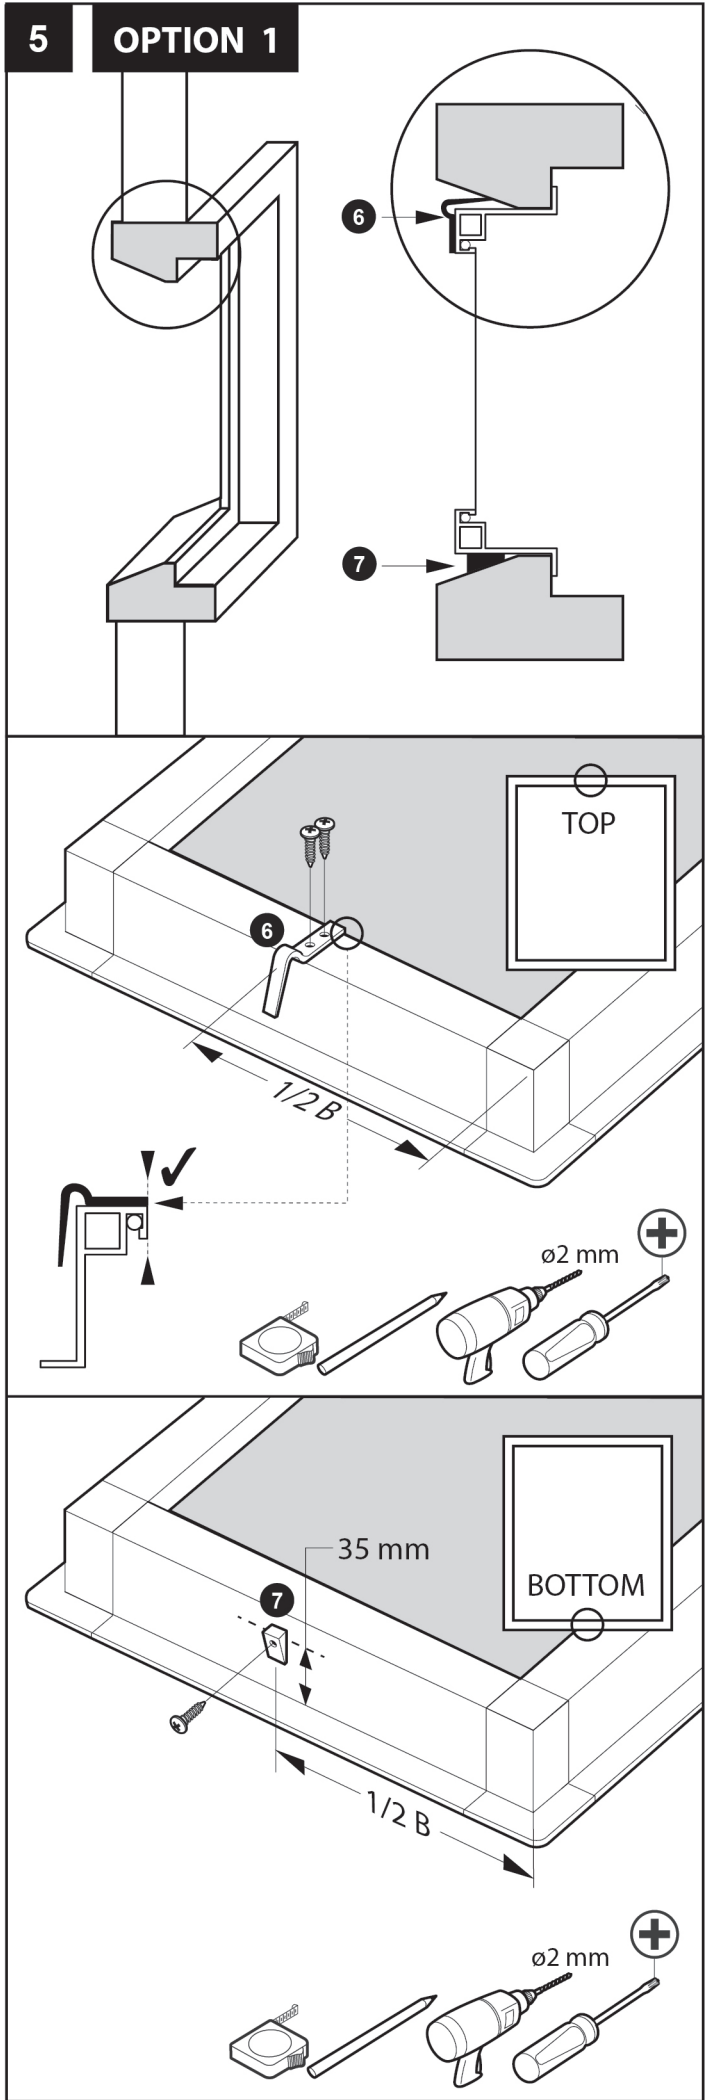

INZETHOR VOOR RAMEN

Handleiding  
Guide d'installation  
Manual

MOUSTIQUAIRE  
FENÊTRE D'INSERTION

INSERTATION  
SCREEN WINDOW

**TOOLS**

ø2 mm

- |      |       |
|------|-------|
| 1 4X | 8 1X  |
| 2 4X | 9 2X  |
| 3 1X | 10 2X |
| 4 2X | 11 2X |
| 5 1X | 12 1X |
| 6 1X | 13 1X |
| 7 1X | 14 1X |

5 + 6 = OPTION 1  
 7 + 8 = OPTION 2

1

2

85x115 cm / 100x150 cm

2 2x

2 2x

2

100x150 cm

3 1x

6

OPTION 1

6

OPTION 2