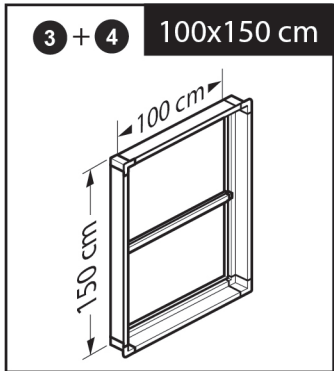

INZETHOR VOOR RAMEN

Handleiding  
Guide d'installation  
Manual

MOUSTIQUAIRE  
FENÊTRE D'INSERTION

INSERTATION  
SCREEN WINDOW

**TOOLS**

ø2 mm

- |      |       |
|------|-------|
| 1 4X | 8 1X  |
| 2 4X | 9 2X  |
| 3 1X | 10 2X |
| 4 2X | 11 2X |
| 5 1X | 12 1X |
| 6 1X | 13 1X |
| 7 1X | 14 1X |

5 + 6 = OPTION 1  
 7 + 8 = OPTION 2

1

2

85x115 cm / 100x150 cm

2 2x

2 2x

2

100x150 cm