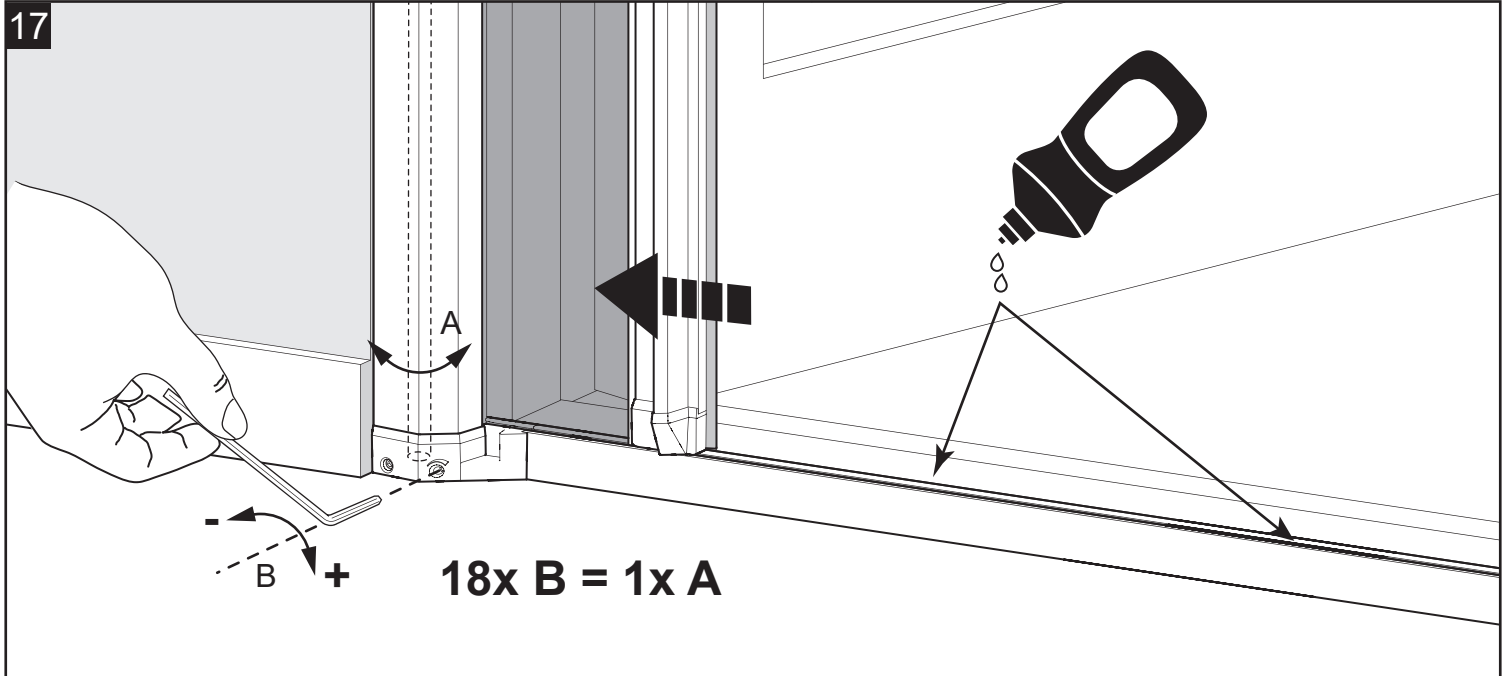

16

17

Service

123100450

123100451

123100452

123100454