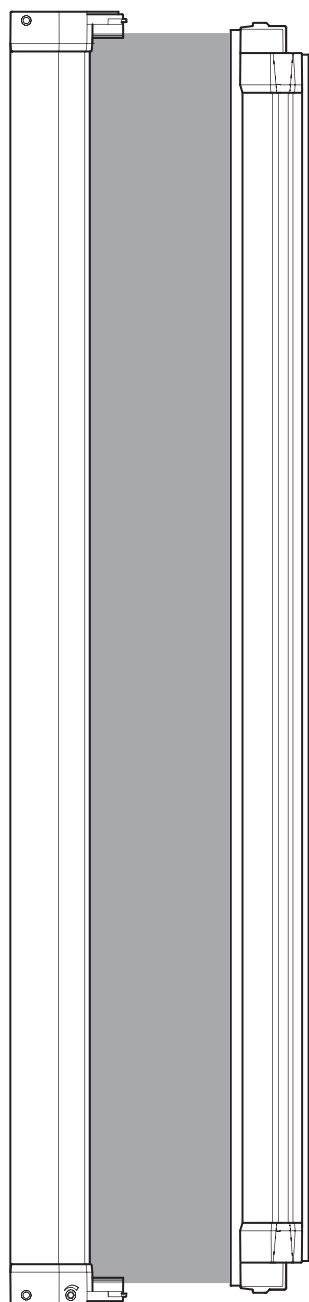

**ROLHORDEUR
MOUSTIQUAIRE
ENROULABLE PORTE
ROLLER SCREEN DOOR**

**Handleiding
Guide d'installation
Manual**

STD

TOOLS

Ph 2

Ø3, Ø4 mm

(3 mm) **A**

3,5x16 mm (2x) **C**

3

4

5

6a

(ENKELE DEUR I PORTE SIMPLE / SINGLE DOOR)

6b

(DUBBELE DEUR I PORTE DOUBLE / DOUBLE DOOR)

7