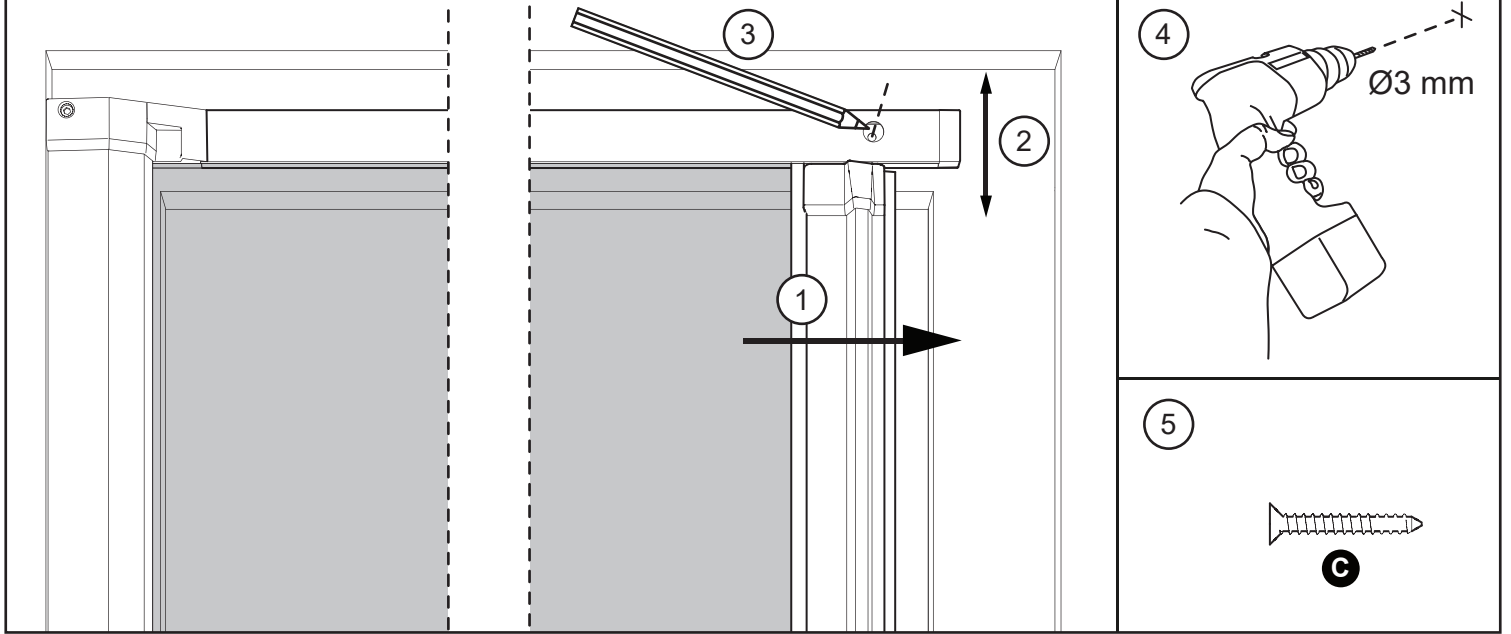

16

17

Service

123100450

123100451

123100452

123100454