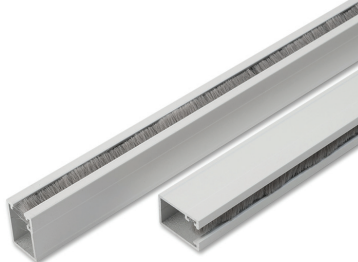

Service

123100450