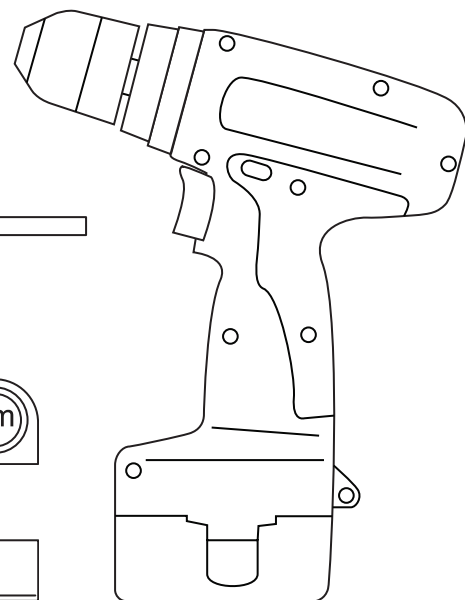

**ROLHORDEUR
MOUSTIQUAIRE
ENROULABLE PORTE
ROLLER SCREEN DOOR**

**Handleiding
Guide d'installation
Manual**

STD

TOOLS

Ph 2

Ø3, Ø4 mm

(3 mm) **A**

3,5x16 mm (2x) **C**

(2x) **B**

(2x) **D**

1x

1x

2x

G

E 2x

F