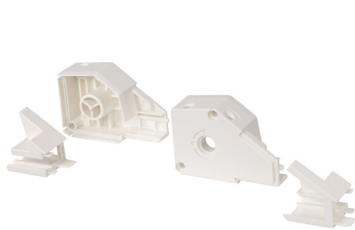

16

17

Service

123100450

123100451

123100452

123100454