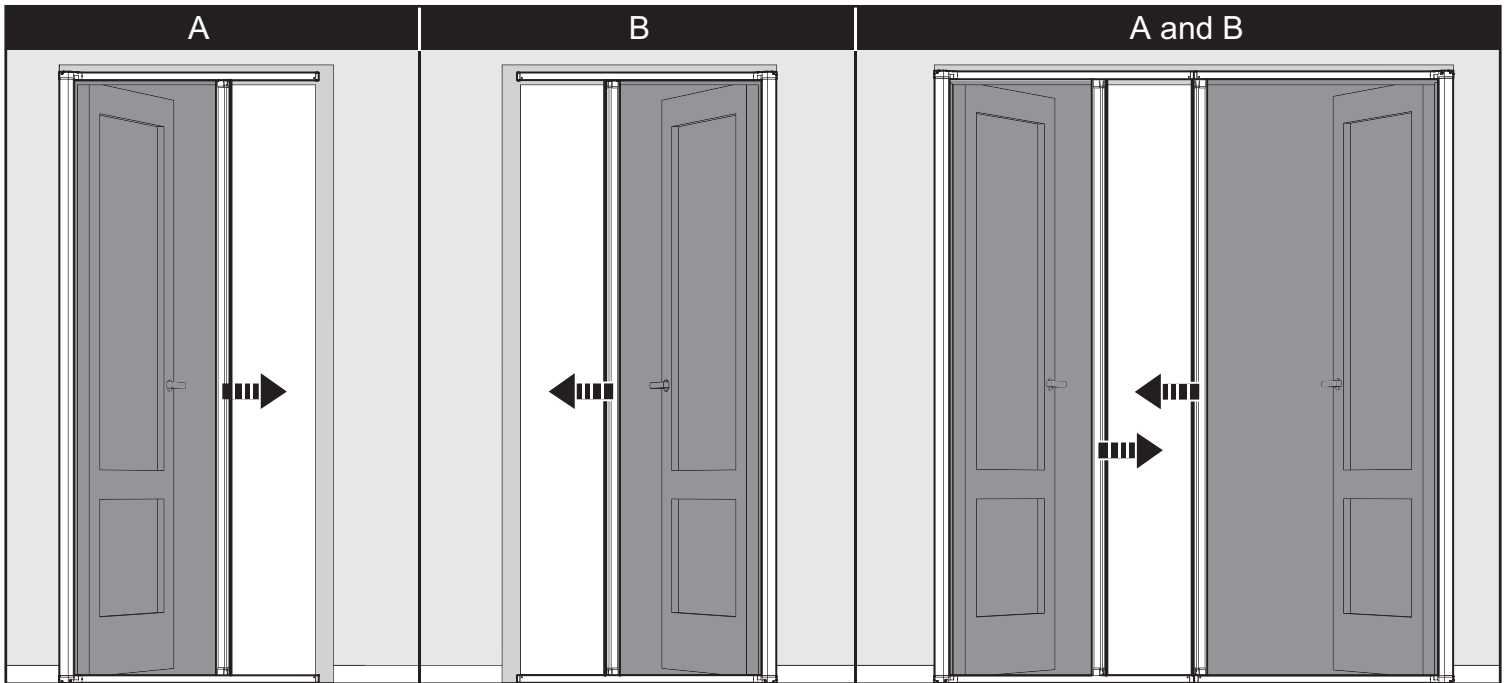

**ROLHORDEUR
MOUSTIQUAIRE
ENROULABLE PORTE
ROLLER SCREEN DOOR**

**Handleiding
Guide d'installation
Manual**

STD

TOOLS

Ph 2

Ø3, Ø4 mm

(3 mm) **A**

3,5x16 mm (2x) **C**

3

4

5

6a

(ENKELE DEUR I PORTE SIMPLE / SINGLE DOOR)

6b

(DUBBELE DEUR I PORTE DOUBLE / DOUBLE DOOR)

7