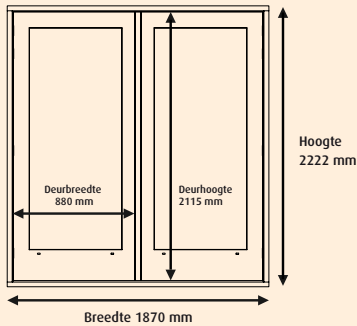

CanDo® terrasdeuren Basis systeem

Voorraadmodel