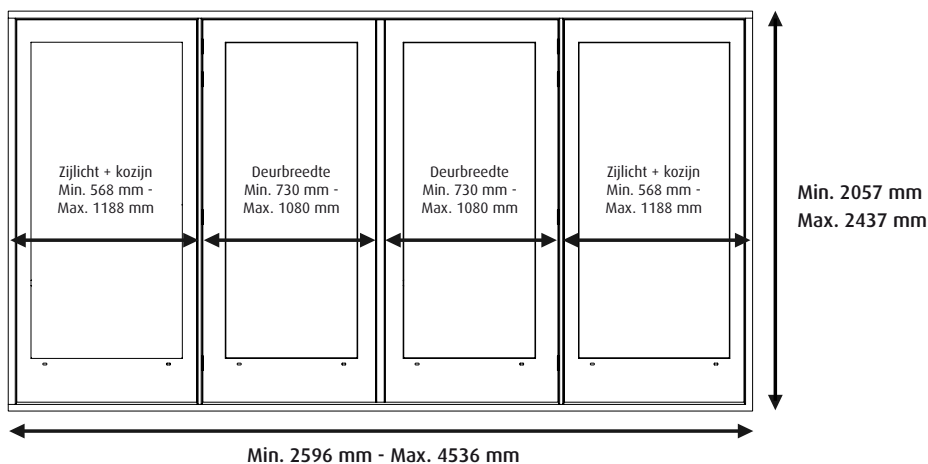

Luxe systeem