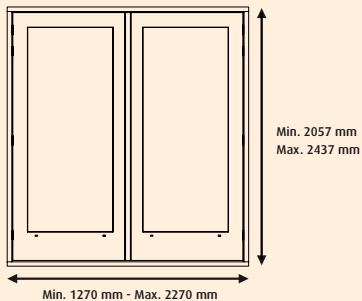

Maatwerkmodel