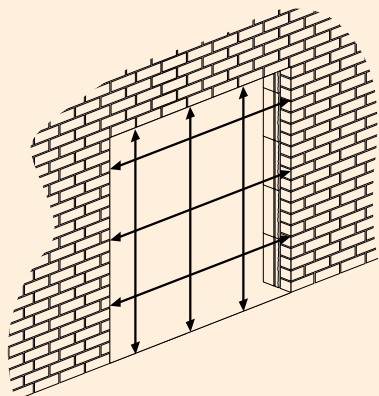

Technische informatie

Hieronder vindt u technische informatie over de CanDo terrasdeurensystemen. Met deze informatie kunt u de afmeting van uw terrasdeurensysteem bepalen en controleren met de vermelde minimale en maximale maten.