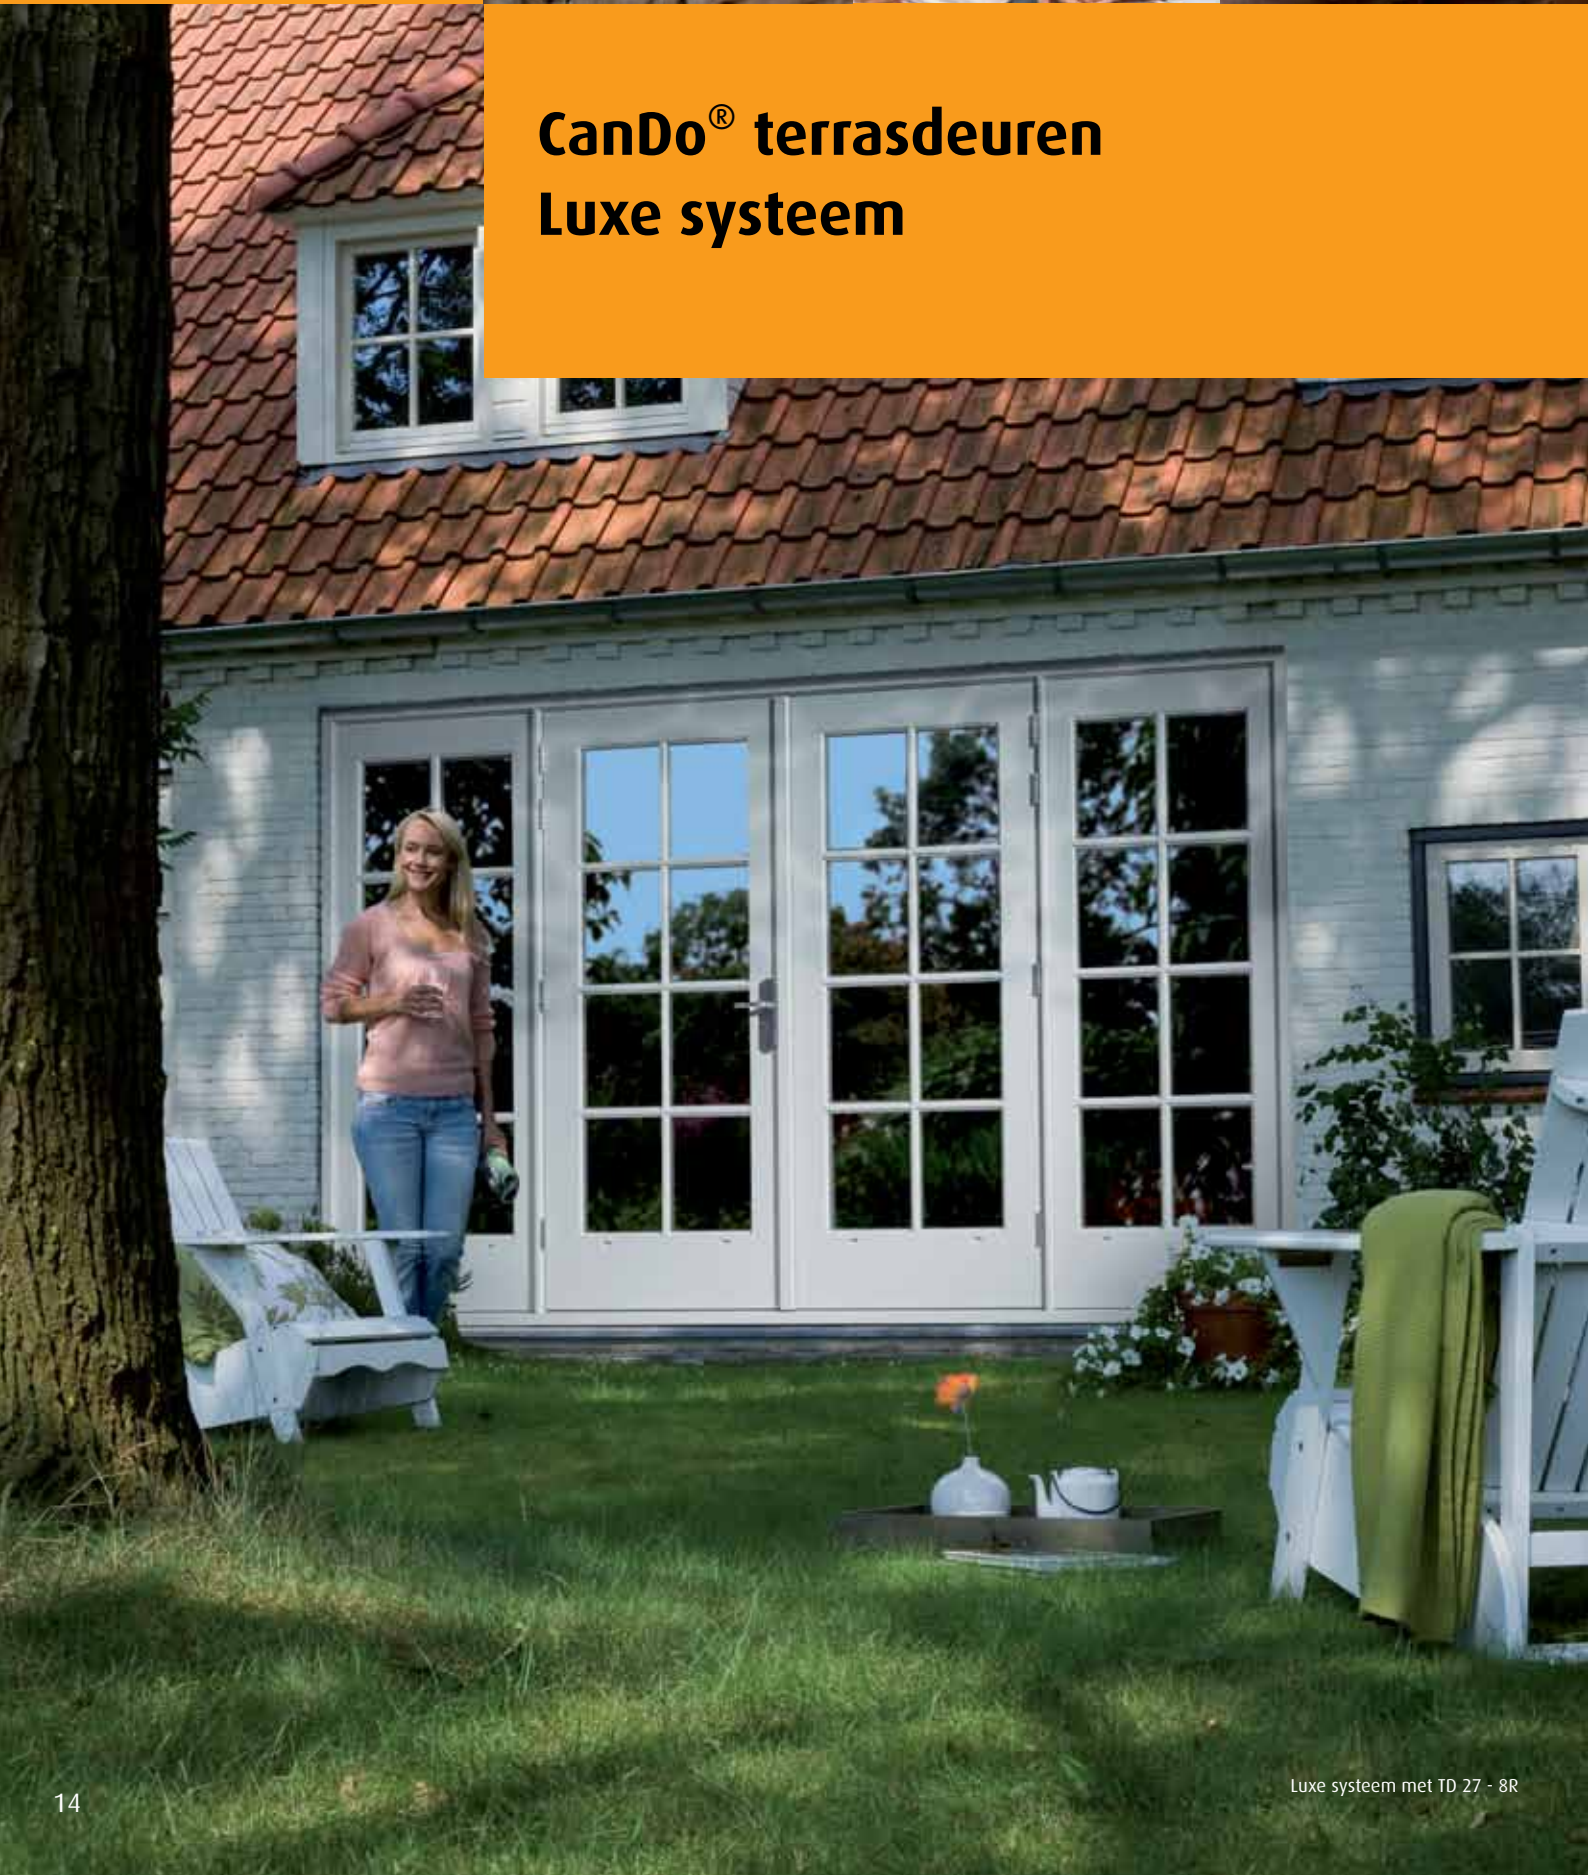

CanDo® terrasdeuren Luxe systeem