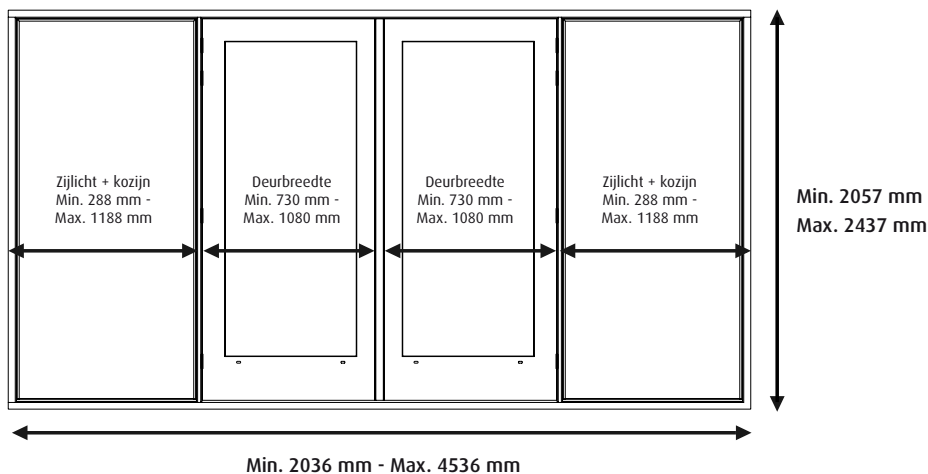

Plus systeem