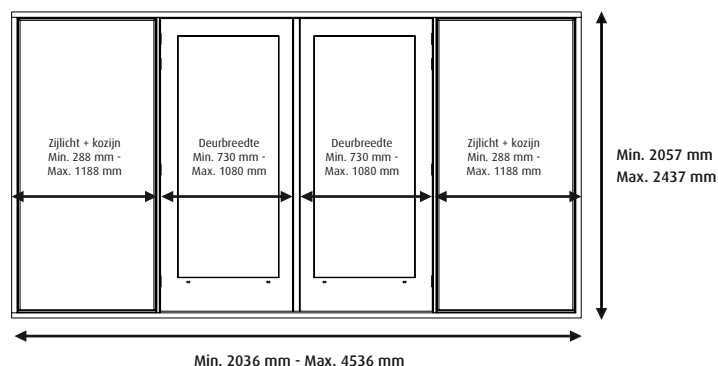

Plus systeem

Met deze fraaie terrasdeuren verbindt u de woonkamer met de tuin of het terras. U kunt kiezen voor diverse deurmodellen met verschillende glasopeningen hierdoor wordt uw tuin een verlengstuk van uw woonkamer. Wat is fijner dan met mooi weer uw tuindeuren te openen?

Met de verschillende deurmodellen kunt u spelen met de uitstraling van uw terrasdeuren. Kiest u voor de TD 27-8R dan geeft u een klassieke uitstraling aan uw terrasdeuren. Kiest u voor de TD 27 3- of 4-ruits dan hebben de terrasdeuren een moderne uitstraling.