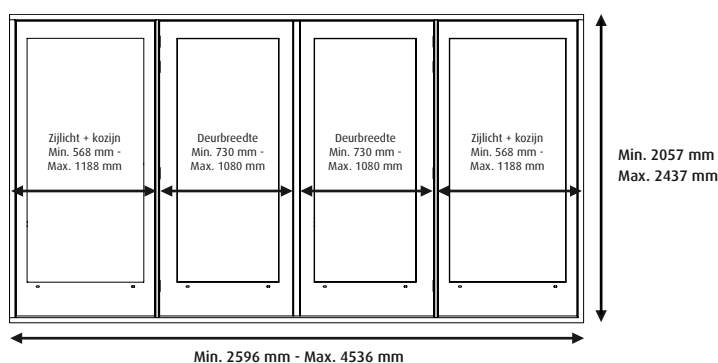

Kenmerken Luxe systeem

- Professioneel systeem van hoge kwaliteit
- Volledig vervaardigd uit duurzaam hardhout (tft)
- Eenvoudig en direct te plaatsen
- Inkrozingen en frezingen reeds aangebracht
- Hoogwaardig hang- en sluitwerk volgens PKVW/SKG***
  keurmerk

- Kozijn rondom voorzien van geïntegreerde tochtwering
- Voorzien van gehard isolatieglas (veiligheidsglas)
- Wit voorbehandeld (120 mu)
- Maatwerk tussen min 2596x2057 mm (bxh) en max 4536x2437 mm (bxh) incl. het kozijn (buitenwerkse maat)
- Set is voorzien van doorlopende borstwering
- Levertijd voor maatwerk is ca. 13 weken

3 puntsluiting + espagnolet sluiting

Door middel van een goed sluitsysteem dat voldoet aan de hoogste veiligheidseisen (SKG**/PKVW) zullen de terrasdeuren perfect functioneren.