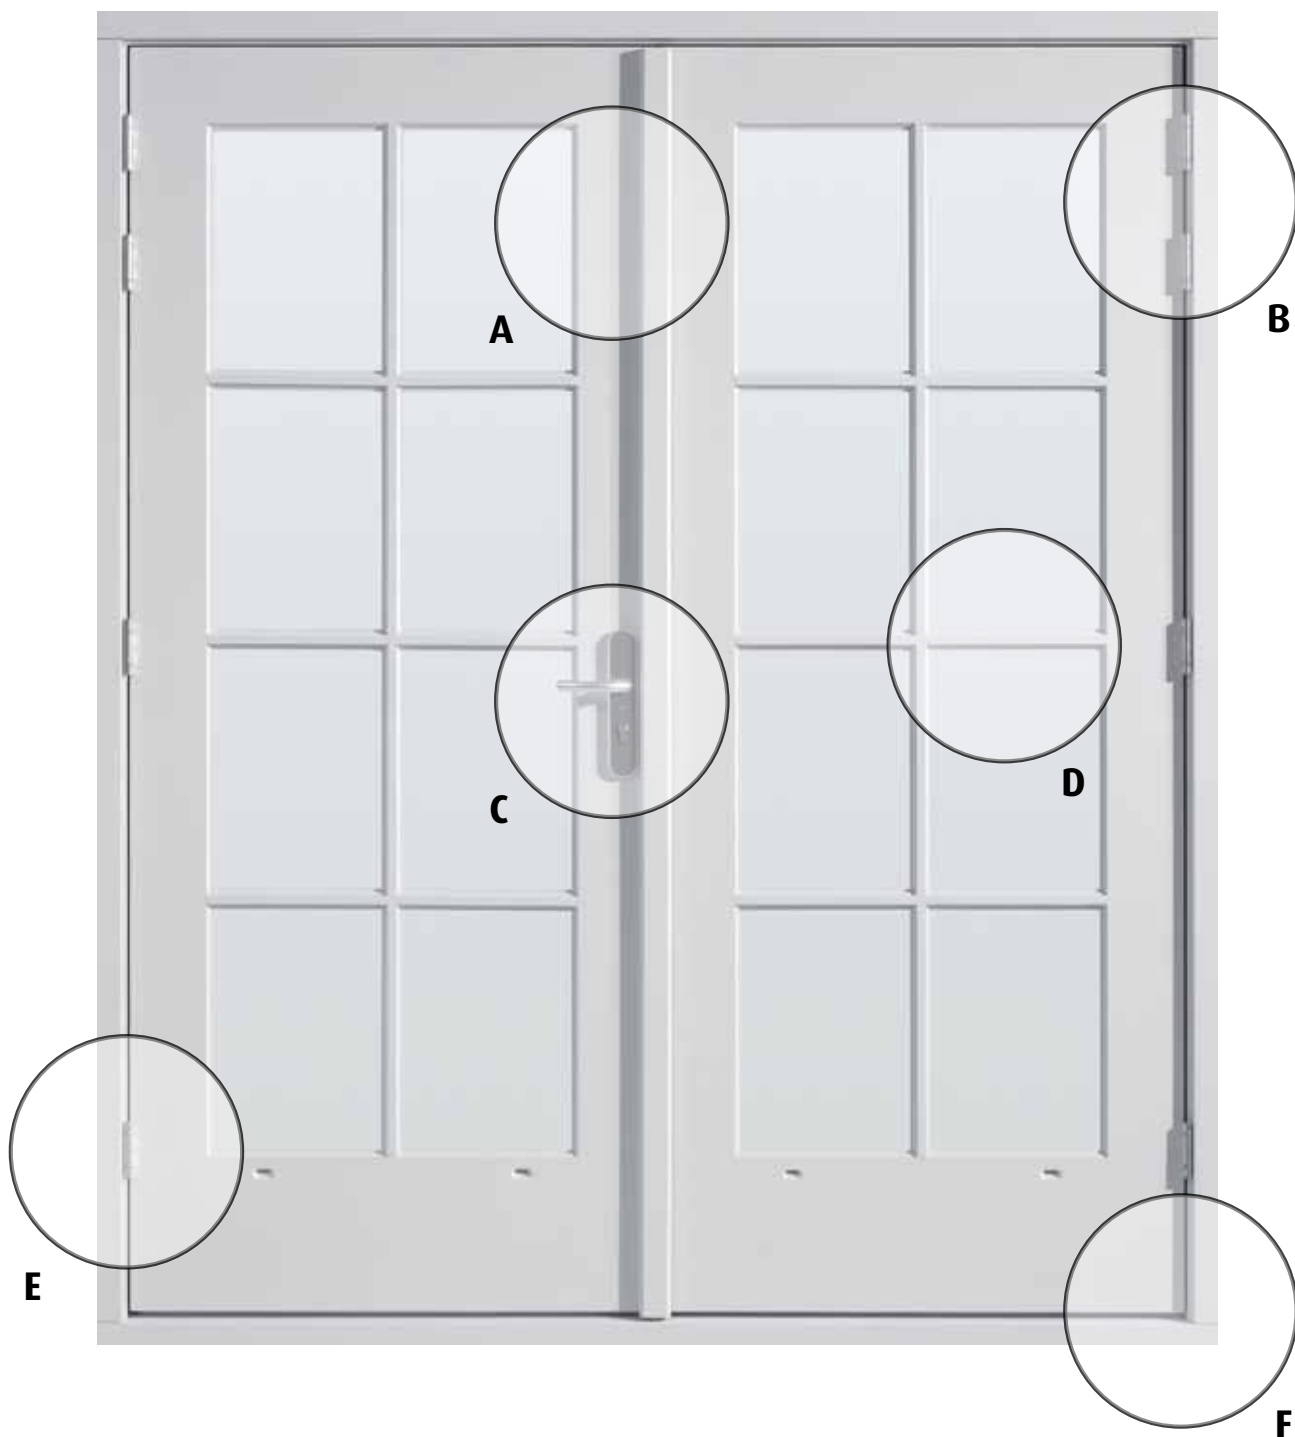

You CanDo® it

CanDo® complete terrasdeurenset

De terrasdeurenset wordt compleet geleverd met ramen, deuren, veiligheidshang- en sluitwerk en tochtrubbers. De deuren en kozijnen zijn voorzien van alle frezingen.