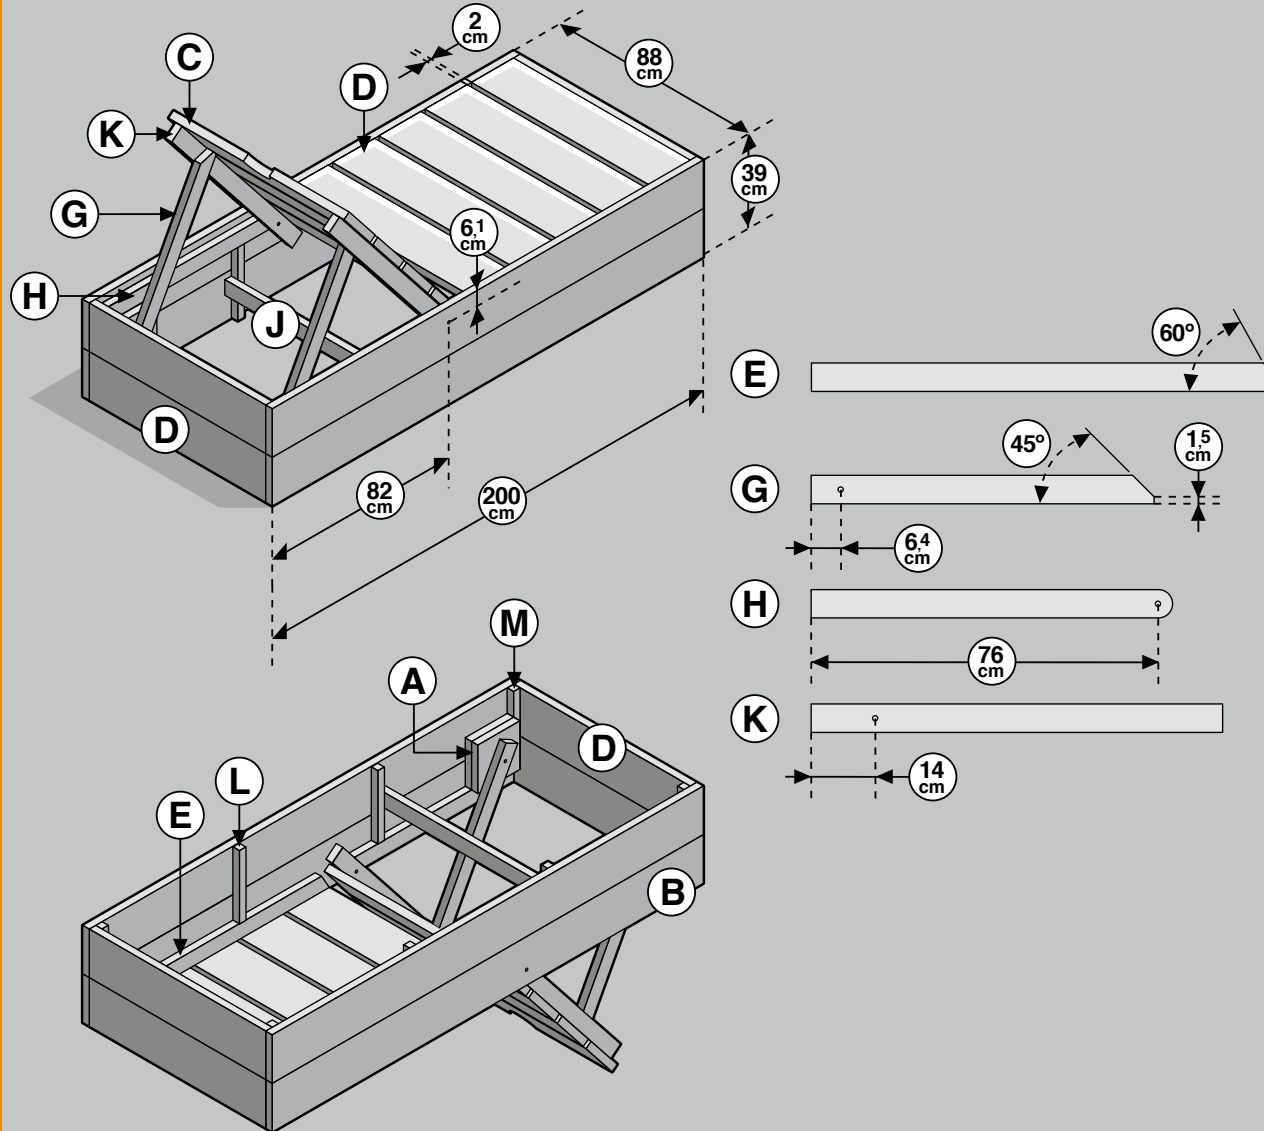

Steigerhout - ligbed

Voorbeeld

Ligbed Boodschappenlijst			
Aantal	Materiaal		Lengte
9x	Steigerhout	30 x 195 mm	2500 mm
4x	Verbindingslat breed	30 x 62 mm	2500 mm
2x	Verbindingslat smal	30 x 30 mm	2500 mm
1 doos	Zelfborende schroef	5 x 50 mm à 200 st	

Ligbed Onderdelenlijst			
Item	Aantal	Materiaal	Lengte
A	4x	Steigerhout	30 x 195 mm 195 mm
B	4x	Steigerhout	30 x 195 mm 2000 mm
C	4x	Steigerhout	30 x 195 mm 815 mm
D	9x	Steigerhout	30 x 195 mm 820 mm
E	2x	Verbindingslat breed	30 x 62 mm 1025 mm
G	2x	Verbindingslat breed	30 x 62 mm 720 mm
H	2x	Verbindingslat breed	30 x 62 mm 791 mm
J	1x	Verbindingslat breed	30 x 62 mm 820 mm
K	2x	Verbindingslat breed	30 x 62 mm 900 mm
L	4x	Verbindingslat smal	30 x 30 mm 295 mm
M	4x	Verbindingslat smal	30 x 30 mm 360 mm
±130x		Zelfborende schroef	5 x 50 mm
4x		Slotbout M10 x 120 mm met moer en ringen	