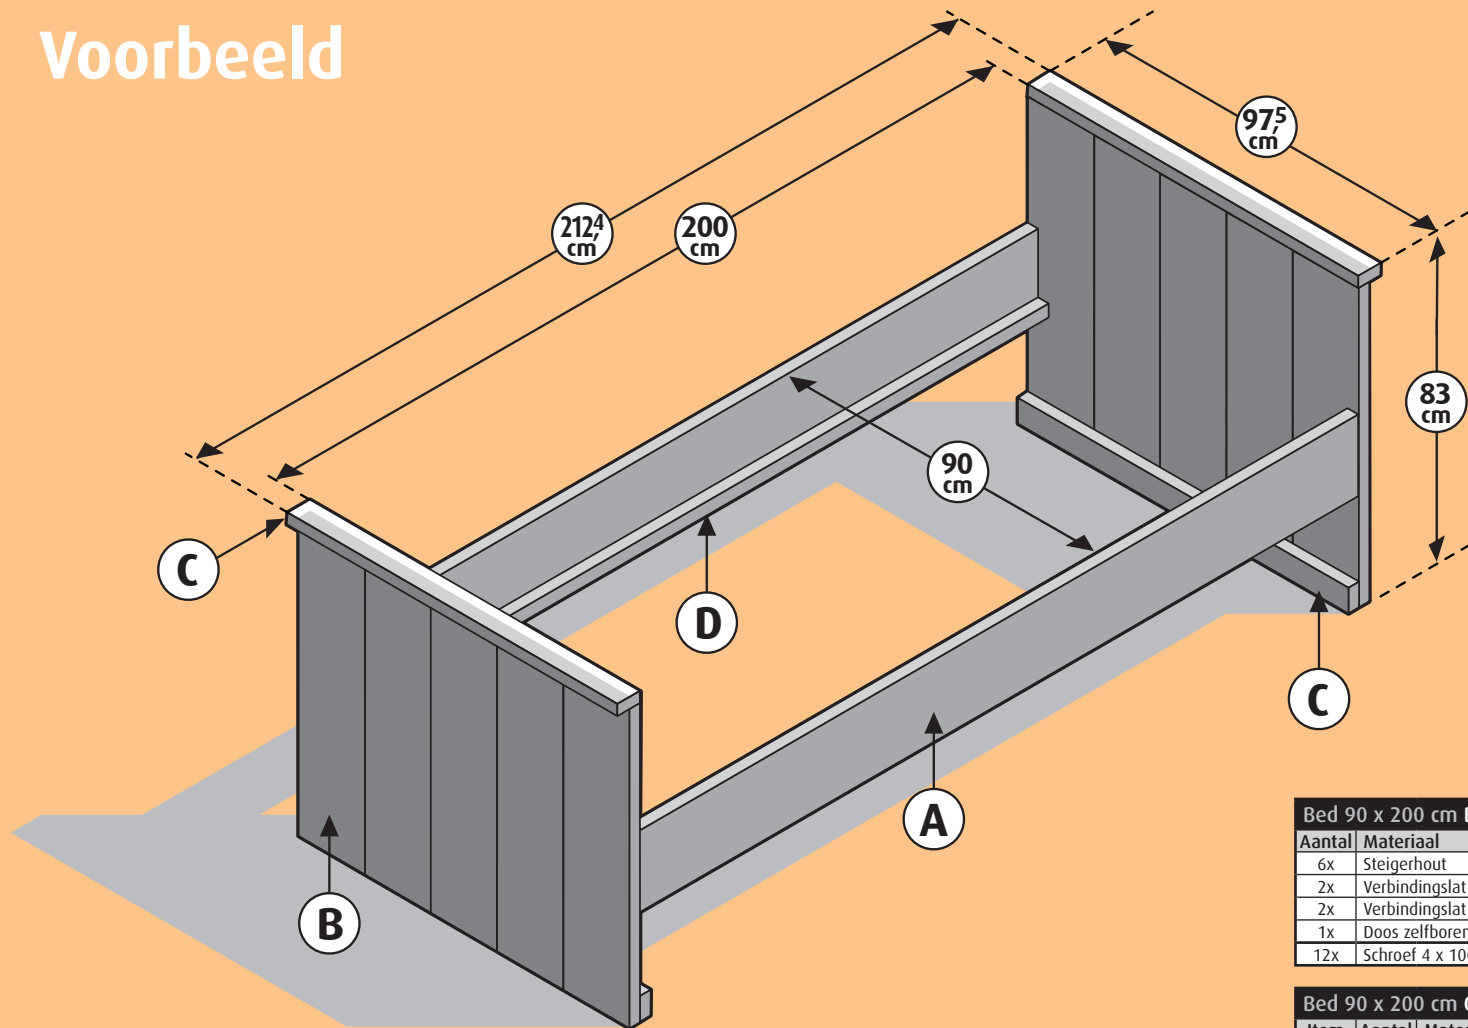

Steigerhout - Bed

Voorbeeld

Bed 90 x 200 cm Boodschappenlijst			
Aantal	Materiaal	Afmeting	Lengte
6x	Steigerhout	30 x 195 mm	2500 mm
2x	Verbindingslat breed	30 x 62 mm	2500 mm
2x	Verbindingslat smal	30 x 30 mm	2500 mm
1x	Doos zelfborende schroef 5 x 50 mm, 100 st		
12x	Schroef 4 x 100 mm		

Bed 90 x 200 cm Onderdelenlijst				
Item	Aantal	Materiaal	Afmeting	Lengte
A	2x	Steigerhout	30 x 195 mm	2000 mm
B	10	Steigerhout	30 x 195 mm	800 mm
C	4x	Verbindingslat breed	30 x 62 mm	975 mm
D	2x	Verbindingslat smal	30 x 30 mm	1998 mm
	±36x	Zelfborende schroef	5 x 50 mm	
	12x	Schroef 4 x 100 mm*		
				* verbinden zijdes A op hoofd-/voeteneinde