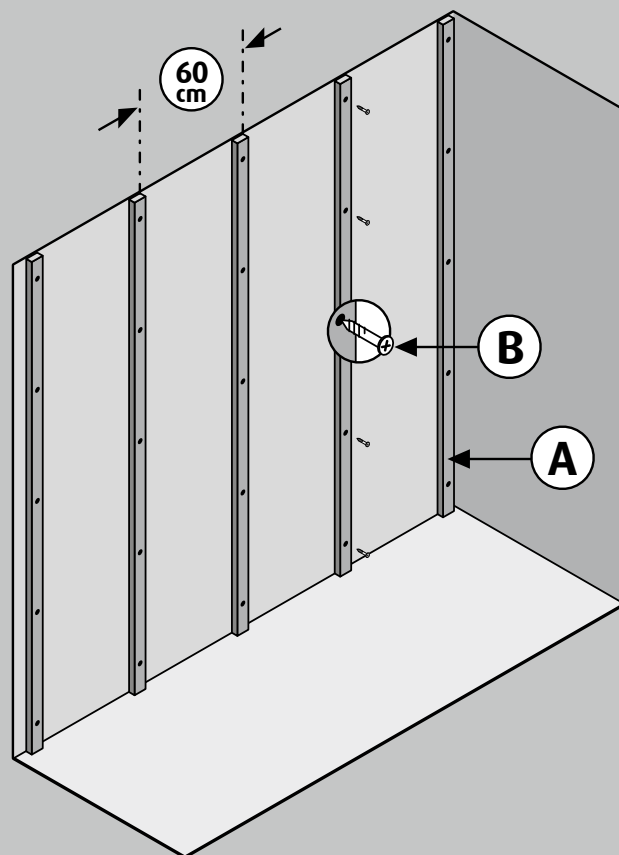

You CanDo® it

Steigerhout - Wandbekleding

Voorbeeld

Wandbekleding Boodschappenlijst (maten ca.)				
Aantal	Materiaal	Dikte	Breedte	Lengte
	Steigerhout	30 mm	195 mm	2500 mm
	Verbindingslat breed	30 mm	62 mm	2500 mm
Doos zelfborende schroef 5x50mm				