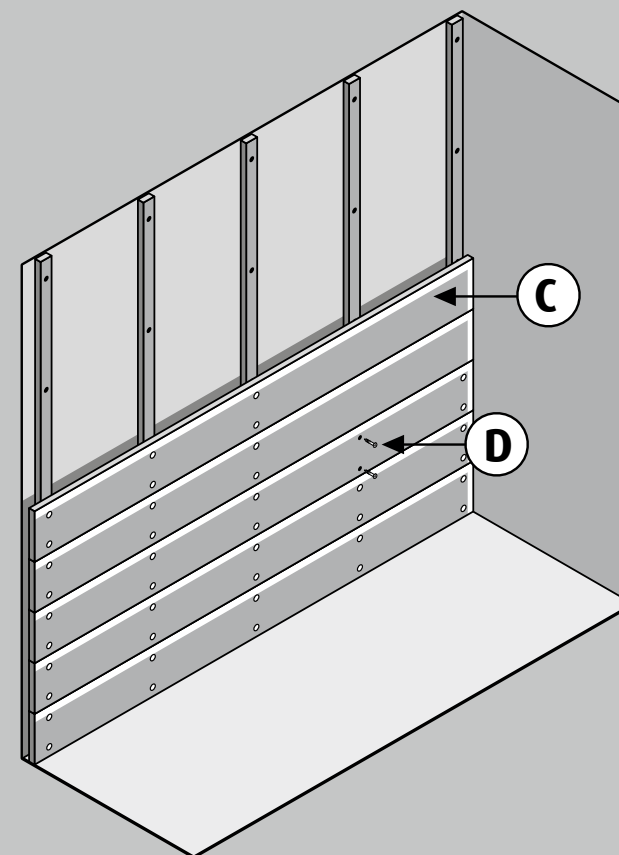

You CanDo® it

Steigerhout - Wandbekleding

Voorbeeld

Wandbekleding Boodschappenlijst (maten ca.)				
Aantal	Materiaal	Dikte	Breedte	Lengte
	Steigerhout	30 mm	195 mm	2500 mm
	Verbindingslat breed	30 mm	62 mm	2500 mm
Doos zelfborende schroef 5x50mm				