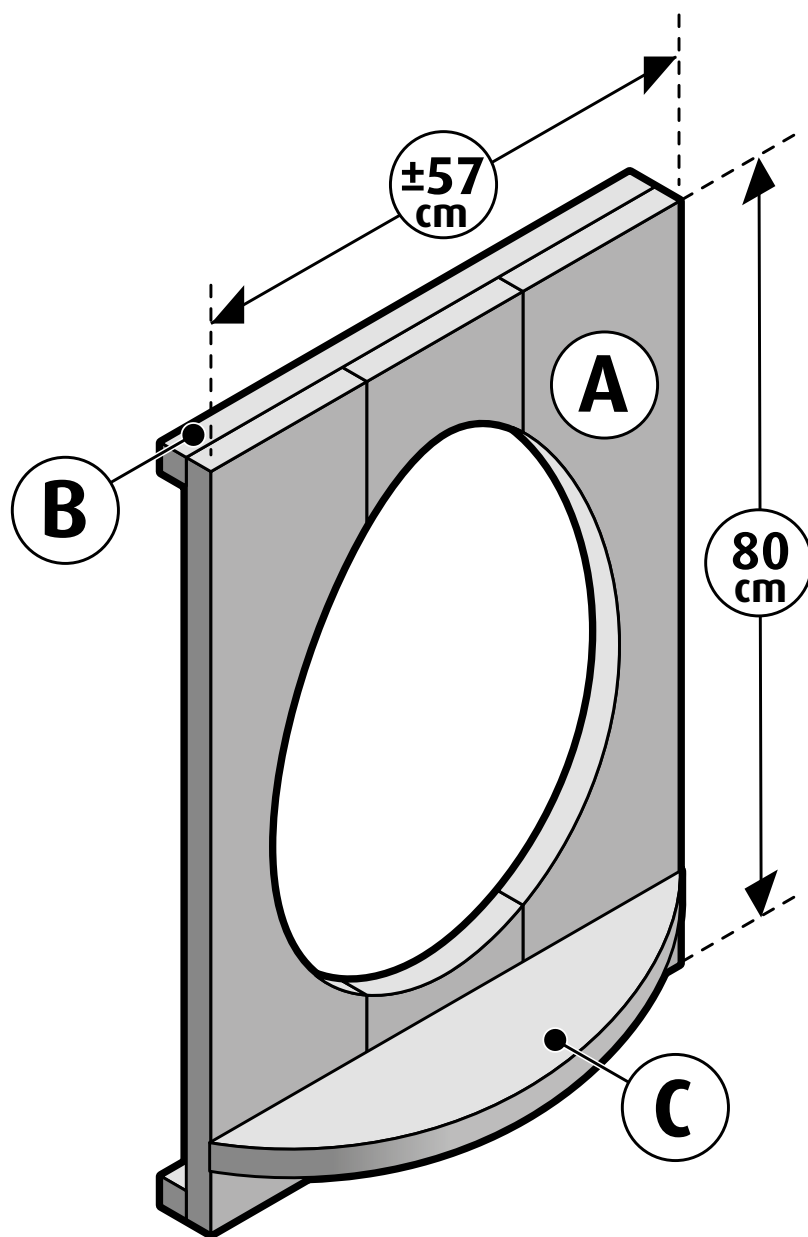

Steigerhout - Paasbord stappenplan

Paasbord Boodschappenlijst

Aantal	Materiaal	Dikte	Breedte	Lengte
1x	Steigerhout	30 mm	190 mm	2500 mm
1x	Verbindingslat smal	30 mm	30 mm	2500 mm
1x	Doos zelfborende schroef 5x50mm			

Paasbord Onderdelenlijst

Item	Aantal	Materiaal	Dikte	Breedte	Lengte
A	3x	Steigerhout	30 mm	190 mm	800 mm
B	2x	Steigerhout	30 mm	30 mm	570 mm
+/-	16x	Zelfborende schroef 5x50 mm			

Steigerhout - Paasbord stappenplan