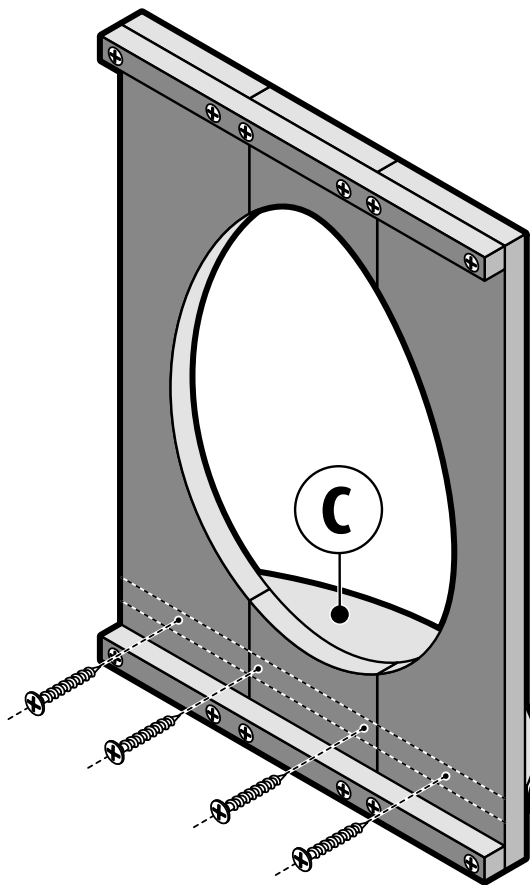

Steigerhout - Paasbord stappenplan

Paasbord Boodschappenlijst

Aantal	Materiaal	Dikte	Breedte	Lengte
1x	Steigerhout	30 mm	190 mm	2500 mm
1x	Verbindingslat smal	30 mm	30 mm	2500 mm
1x	Doos zelfborende schroef 5x50mm			

Paasbord Onderdelenlijst

Item	Aantal	Materiaal	Dikte	Breedte	Lengte
A	3x	Steigerhout	30 mm	190 mm	800 mm
B	2x	Steigerhout	30 mm	30 mm	570 mm
+/-	16x	Zelfborende schroef 5x50 mm			

Steigerhout - Paasbord stappenplan

1 Planken verbinden

2 Paasei aftekenen en uitzagen

Steigerhout - Paasbord stappenplan

3 Plankje schroeven op paasbord

Zaagplan