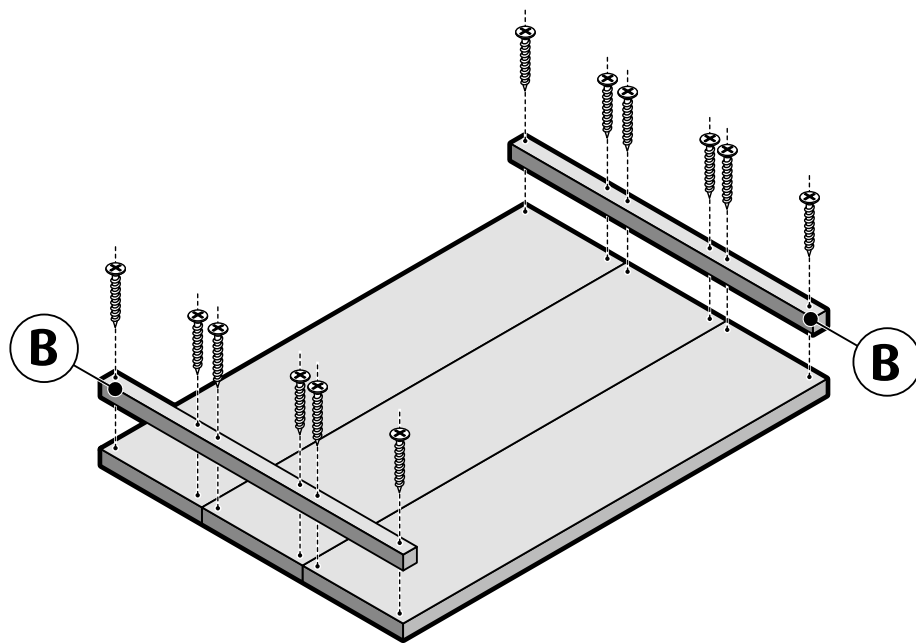

Steigerhout - Paasbord stappenplan

1 Planken verbinden