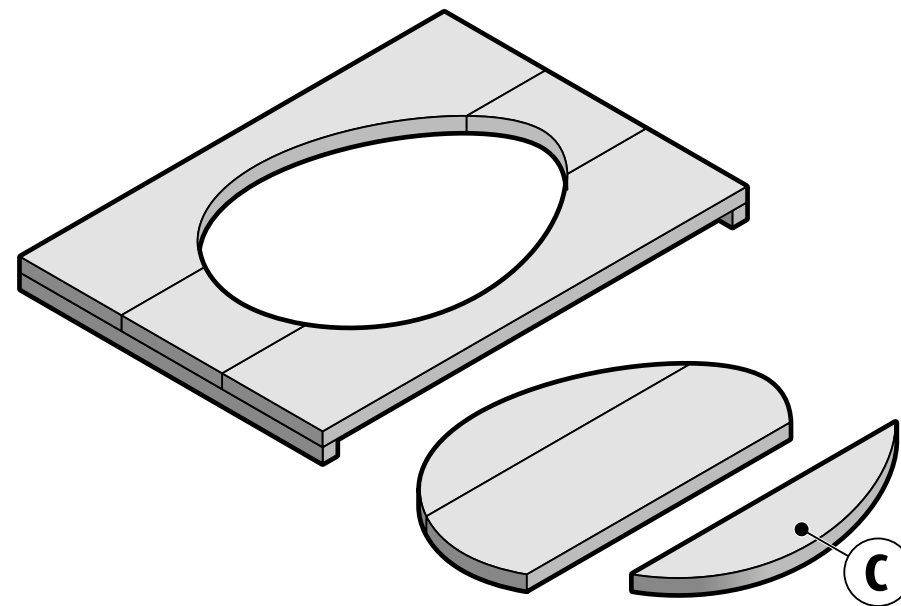

Steigerhout - Paasbord stappenplan

Paasbord Boodschappenlijst

Aantal	Materiaal	Dikte	Breedte	Lengte
1x	Steigerhout	30 mm	190 mm	2500 mm
1x	Verbindingslat smal	30 mm	30 mm	2500 mm
1x	Doos zelfborende schroef 5x50mm			

Paasbord Onderdelenlijst

Item	Aantal	Materiaal	Dikte	Breedte	Lengte
A	3x	Steigerhout	30 mm	190 mm	800 mm
B	2x	Steigerhout	30 mm	30 mm	570 mm
+/-	16x	Zelfborende schroef 5x50 mm			

Steigerhout - Paasbord stappenplan

1 Planken verbinden

2 Paasei aftekenen en uitzagen

Steigerhout - Paasbord stappenplan

3 Plankje schroeven op paasbord

Zaagplan