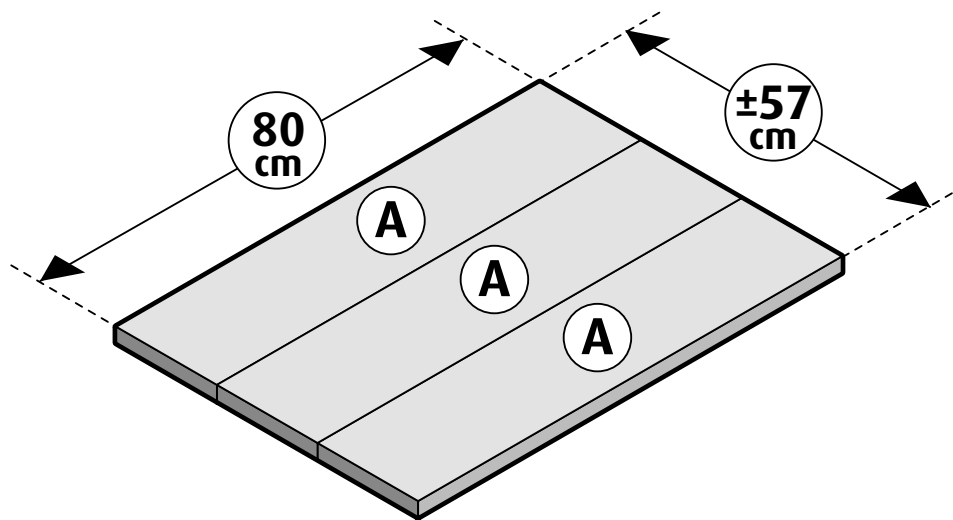

Steigerhout - Paasbord stappenplan

1 Planken verbinden