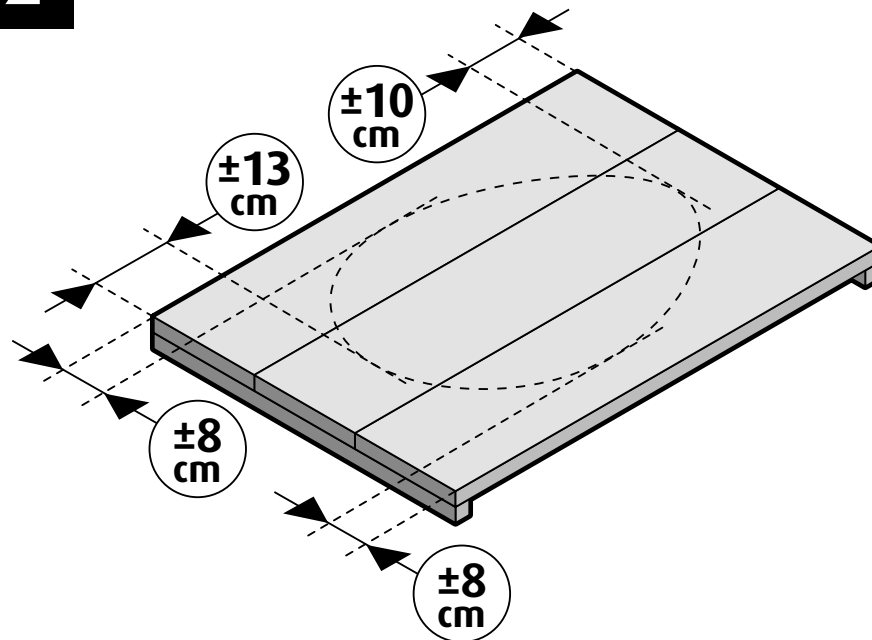

2 Paasei aftekenen en uitzagen