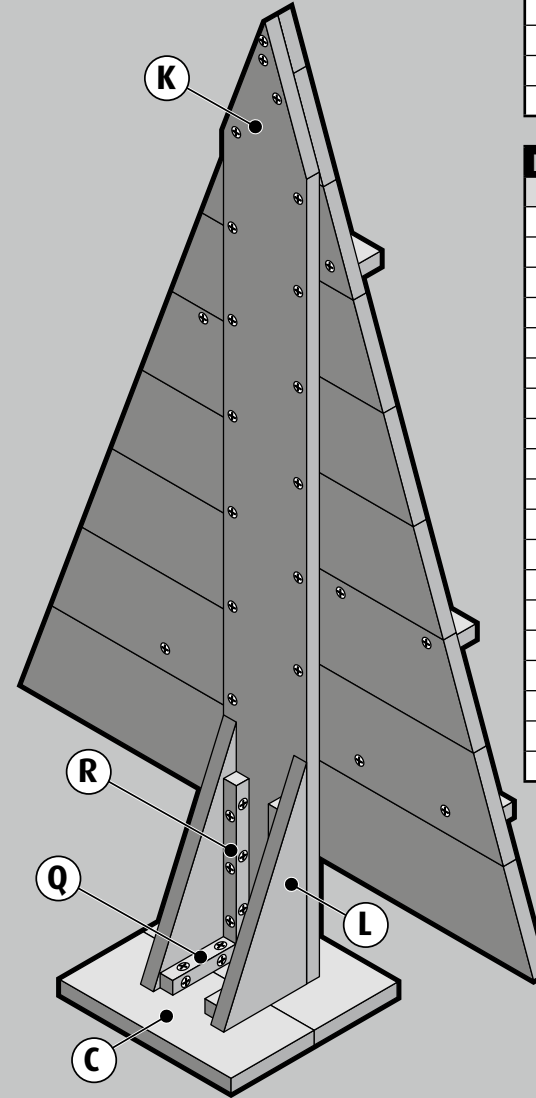

You CanDo® it

Steigerhout - kerstboom vlak

Voorbeeld

Kerstboom vlak Boodschappenlijst (maten ca.)				
Aantal	Materiaal	Dikte	Breedte	Lengte
8x	Steigerhout	30 mm	195 mm	2500 mm
1x	Verbindingslat breed	30 mm	62 mm	2500 mm
1x	Verbindingslat smal	30 mm	30 mm	2500 mm
1x	Doos zelfborende schroef 5x50mm, 100st			

Kerstboom vlak Onderdelenlijst (maten ca.)					
Item	Aantal	Materiaal	Dikte	Breedte	Lengte
A	1x	Steigerhout	30 mm	195 mm	130 mm
B	1x	Steigerhout	30 mm	195 mm	270 mm
C	2x	Steigerhout	30 mm	195 mm	400 mm
D	1x	Steigerhout	30 mm	195 mm	410 mm
E	1x	Steigerhout	30 mm	195 mm	550 mm
F	1x	Steigerhout	30 mm	195 mm	690 mm
G	1x	Steigerhout	30 mm	195 mm	830 mm
H	1x	Steigerhout	30 mm	195 mm	970 mm
I	1x	Steigerhout	30 mm	195 mm	1110 mm
J	1x	Steigerhout	30 mm	195 mm	1250 mm
K	1x	Steigerhout	30 mm	195 mm	2000 mm
L	2x	Steigerhout steun schuin	30 mm	195 mm	450 mm
M	1x	Verbindingslat breed	30 mm	62 mm	120 mm
N	1x	Verbindingslat breed	30 mm	62 mm	300 mm
O	1x	Verbindingslat breed	30 mm	62 mm	390 mm
P	1x	Verbindingslat breed	30 mm	30 mm	800 mm
Q	2x	Verbindingslat smal	30 mm	30 mm	150 mm
R	2x	Verbindingslat smal	30 mm	30 mm	350 mm
+/-	42x	Zelfborende schroef 5x50 mm			