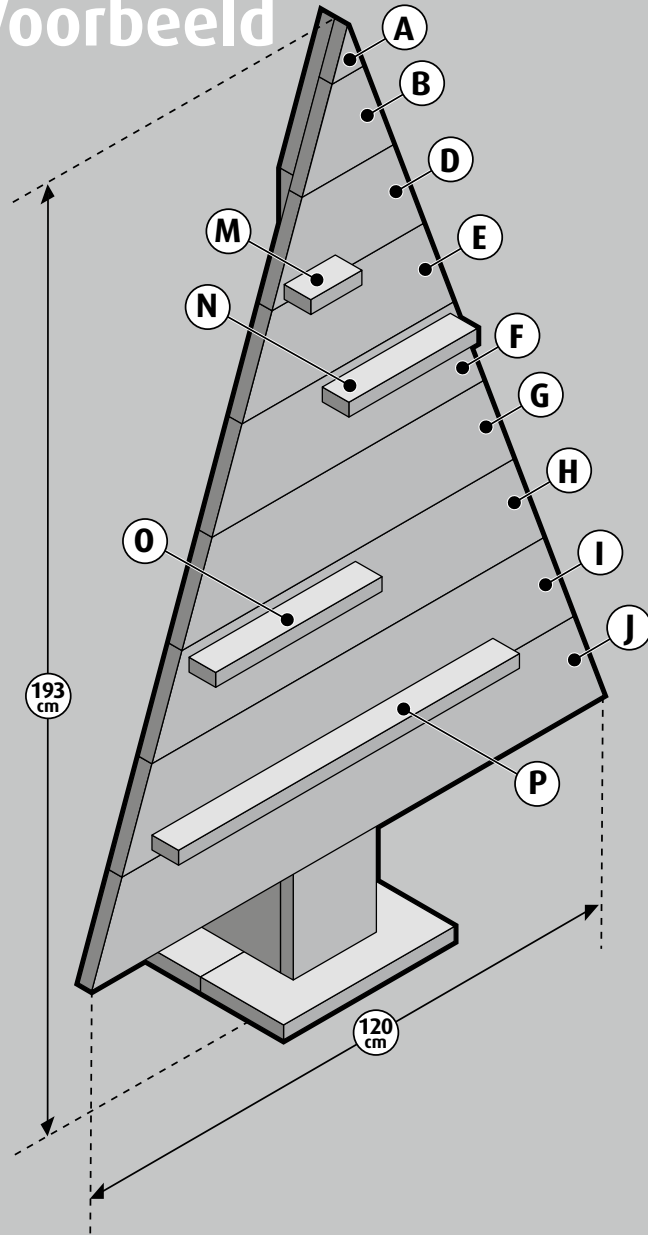

You CanDo® it

Steigerhout - kerstboom vlak

Voorbeeld

Kerstboom vlak Boodschappenlijst (maten ca.)				
Aantal	Materiaal	Dikte	Breedte	Lengte
8x	Steigerhout	30 mm	195 mm	2500 mm
1x	Verbindingslat breed	30 mm	62 mm	2500 mm
1x	Verbindingslat smal	30 mm	30 mm	2500 mm
1x	Doos zelfborende schroef 5x50mm, 100st			

Kerstboom vlak Onderdelenlijst (maten ca.)					
Item	Aantal	Materiaal	Dikte	Breedte	Lengte
A	1x	Steigerhout	30 mm	195 mm	130 mm
B	1x	Steigerhout	30 mm	195 mm	270 mm
C	2x	Steigerhout	30 mm	195 mm	400 mm
D	1x	Steigerhout	30 mm	195 mm	410 mm
E	1x	Steigerhout	30 mm	195 mm	550 mm
F	1x	Steigerhout	30 mm	195 mm	690 mm
G	1x	Steigerhout	30 mm	195 mm	830 mm
H	1x	Steigerhout	30 mm	195 mm	970 mm
I	1x	Steigerhout	30 mm	195 mm	1110 mm
J	1x	Steigerhout	30 mm	195 mm	1250 mm
K	1x	Steigerhout	30 mm	195 mm	2000 mm
L	2x	Steigerhout steun schuin	30 mm	195 mm	450 mm
M	1x	Verbindingslat breed	30 mm	62 mm	120 mm
N	1x	Verbindingslat breed	30 mm	62 mm	300 mm
O	1x	Verbindingslat breed	30 mm	62 mm	390 mm
P	1x	Verbindingslat breed	30 mm	30 mm	800 mm
Q	2x	Verbindingslat smal	30 mm	30 mm	150 mm
R	2x	Verbindingslat smal	30 mm	30 mm	350 mm
+/-	42x	Zelfborende schroef 5x50 mm			