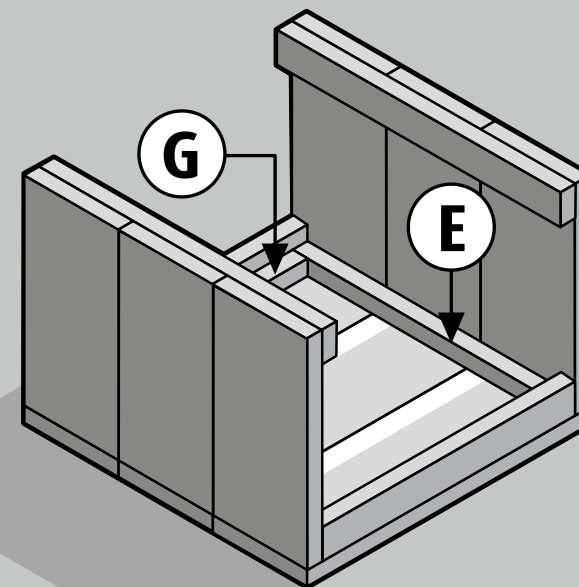

Steigerhout - Bijzettafeltje

Voorbeeld

Bijzettafeltje Boodschappenlijst			
Aantal	Materiaal	Afmeting	Lengte
2x	Steigerhout	30 x 195 mm	2500 mm
1x	Verbindingslat breed	30 x 62 mm	2500 mm
1x	Verbindingslat smal	30 x 30 mm	2500 mm
1x	Doos zelfborende schroef 5x50 mm, 100 st		

Bijzettafeltje Onderdelenlijst				
Item	Aantal	Materiaal	Afmeting	Lengte
A	3x	Steigerhout	30 x 195 mm	585 mm
B	6x	Steigerhout	30 x 195 mm	420 mm
C	2x	Verbindingslat breed	30 x 62 mm	521 mm
D	2x	Verbindingslat breed	30 x 62 mm	585 mm
E	2x	Verbindingslat smal	30 x 30 mm	519 mm
G	2x	Verbindingslat smal	30 x 30 mm	461 mm
	+56x	Zelfborende schroef	5 x 50 mm	