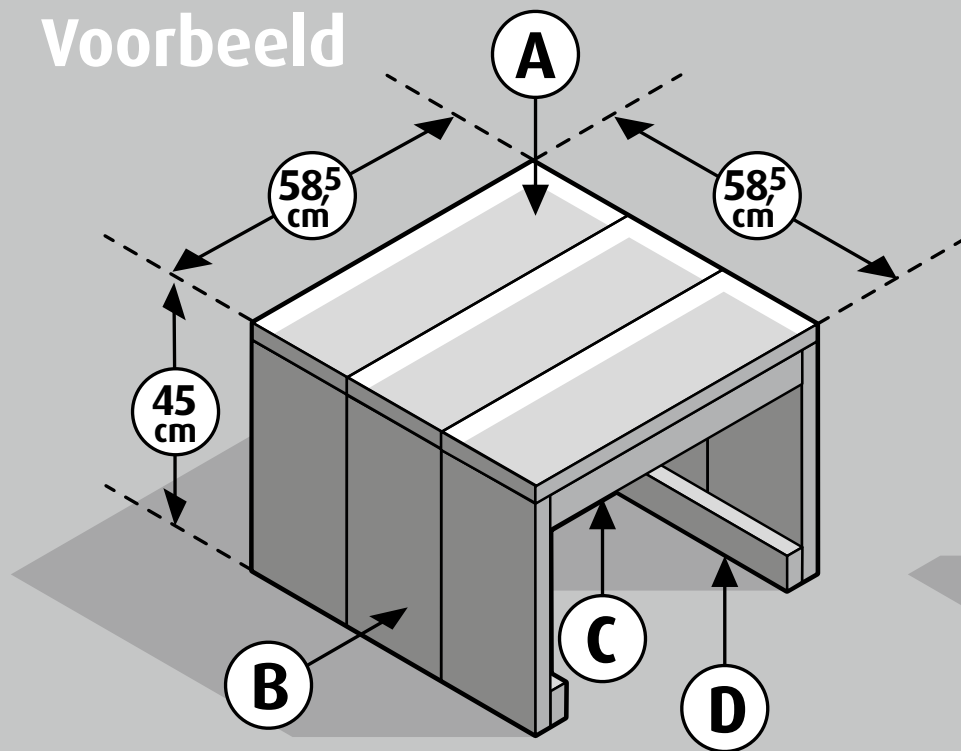

Steigerhout - Bijzettafeltje

Voorbeeld

Bijzettafeltje Boodschappenlijst			
Aantal	Materiaal	Afmeting	Lengte
2x	Steigerhout	30 x 195 mm	2500 mm
1x	Verbindingslat breed	30 x 62 mm	2500 mm
1x	Verbindingslat smal	30 x 30 mm	2500 mm
1x	Doos zelfborende schroef 5x50 mm, 100 st		

Bijzettafeltje Onderdelenlijst				
Item	Aantal	Materiaal	Afmeting	Lengte
A	3x	Steigerhout	30 x 195 mm	585 mm
B	6x	Steigerhout	30 x 195 mm	420 mm
C	2x	Verbindingslat breed	30 x 62 mm	521 mm
D	2x	Verbindingslat breed	30 x 62 mm	585 mm
E	2x	Verbindingslat smal	30 x 30 mm	519 mm
G	2x	Verbindingslat smal	30 x 30 mm	461 mm
	+56x	Zelfborende schroef	5 x 50 mm	