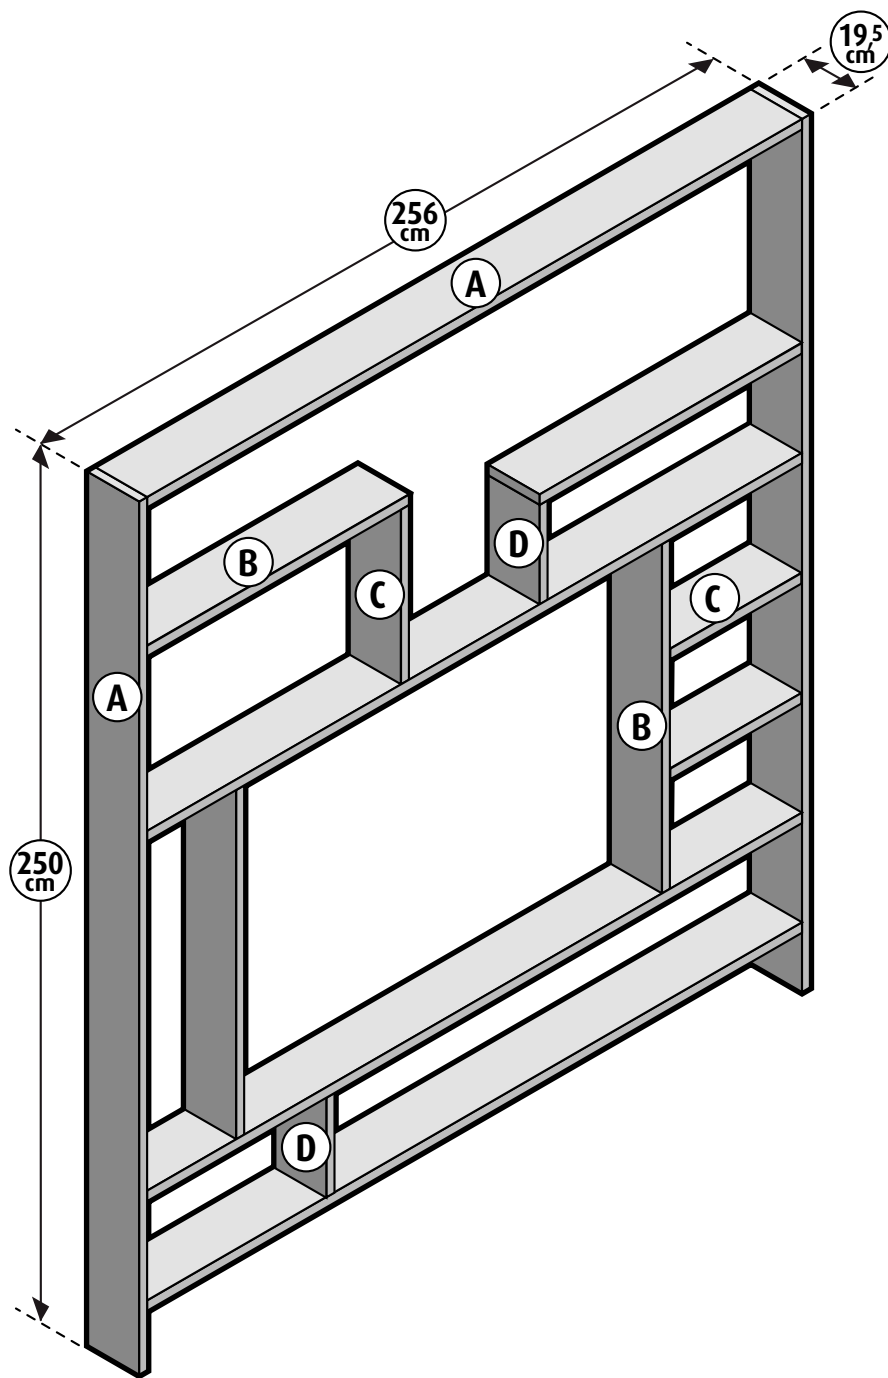

# Steigerhout - Wandmeubel stappenplan

## Wandmeubel Boodschappenlijst

Aantal	Materiaal	Dikte	Breedte	Lengte
9x	Steigerhout	30 mm	195 mm	2500 mm
48x	Doos zelfborende schroef 5x50mm, 50st			

## Wandmeubel Onderdelenlijst

Item	Aantal	Materiaal	Dikte	Breedte	Lengte
A	6x	Steigerhout	30 mm	195 mm	2500 mm
B	4x	Steigerhout	30 mm	195 mm	1000 mm
C	3x	Steigerhout	30 mm	195 mm	500 mm
D	2x	Steigerhout	30 mm	195 mm	285 mm
+/-	48x	Zelfborende schroef 5x50 mm			

# Steigerhout - Wandmeubel stappenplan

**CanDo**®

**1**

Zaagplan