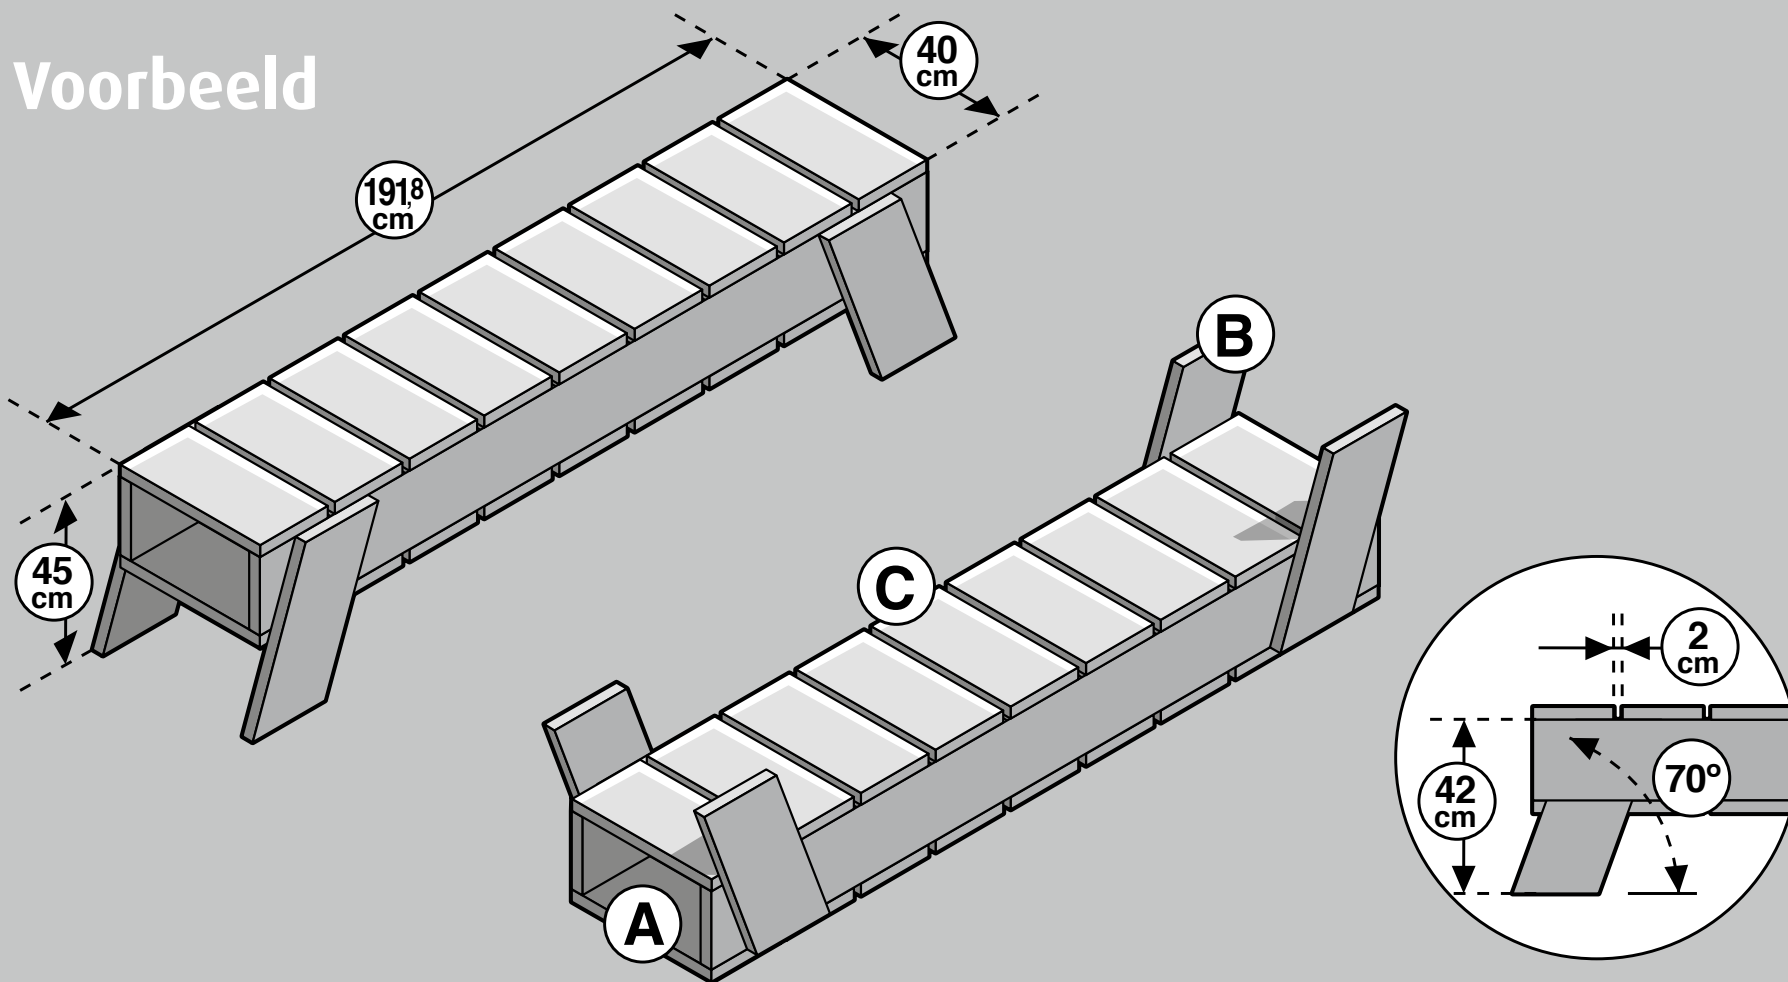

Steigerhout - Bankje open

Bankje open Boodschappenlijst			
Aantal	Materiaal	Afmeting	Lengte
6x	Steigerhout	30 x 195 mm	2500 mm
1 doos	Zelfborende schroef	5 x 50 mm, 100 st	

Bankje open Onderdelenlijst			
ItemAantal	Materiaal	Afmeting	Lengte
A 2x	Steigerhout	30 x 195 mm	1915 mm
B 4x	Steigerhout	30 x 195 mm	525 mm
C 18x	Steigerhout	30 x 195 mm	400 mm
± 88x	Zelfborende schroef	5 x 50 mm	