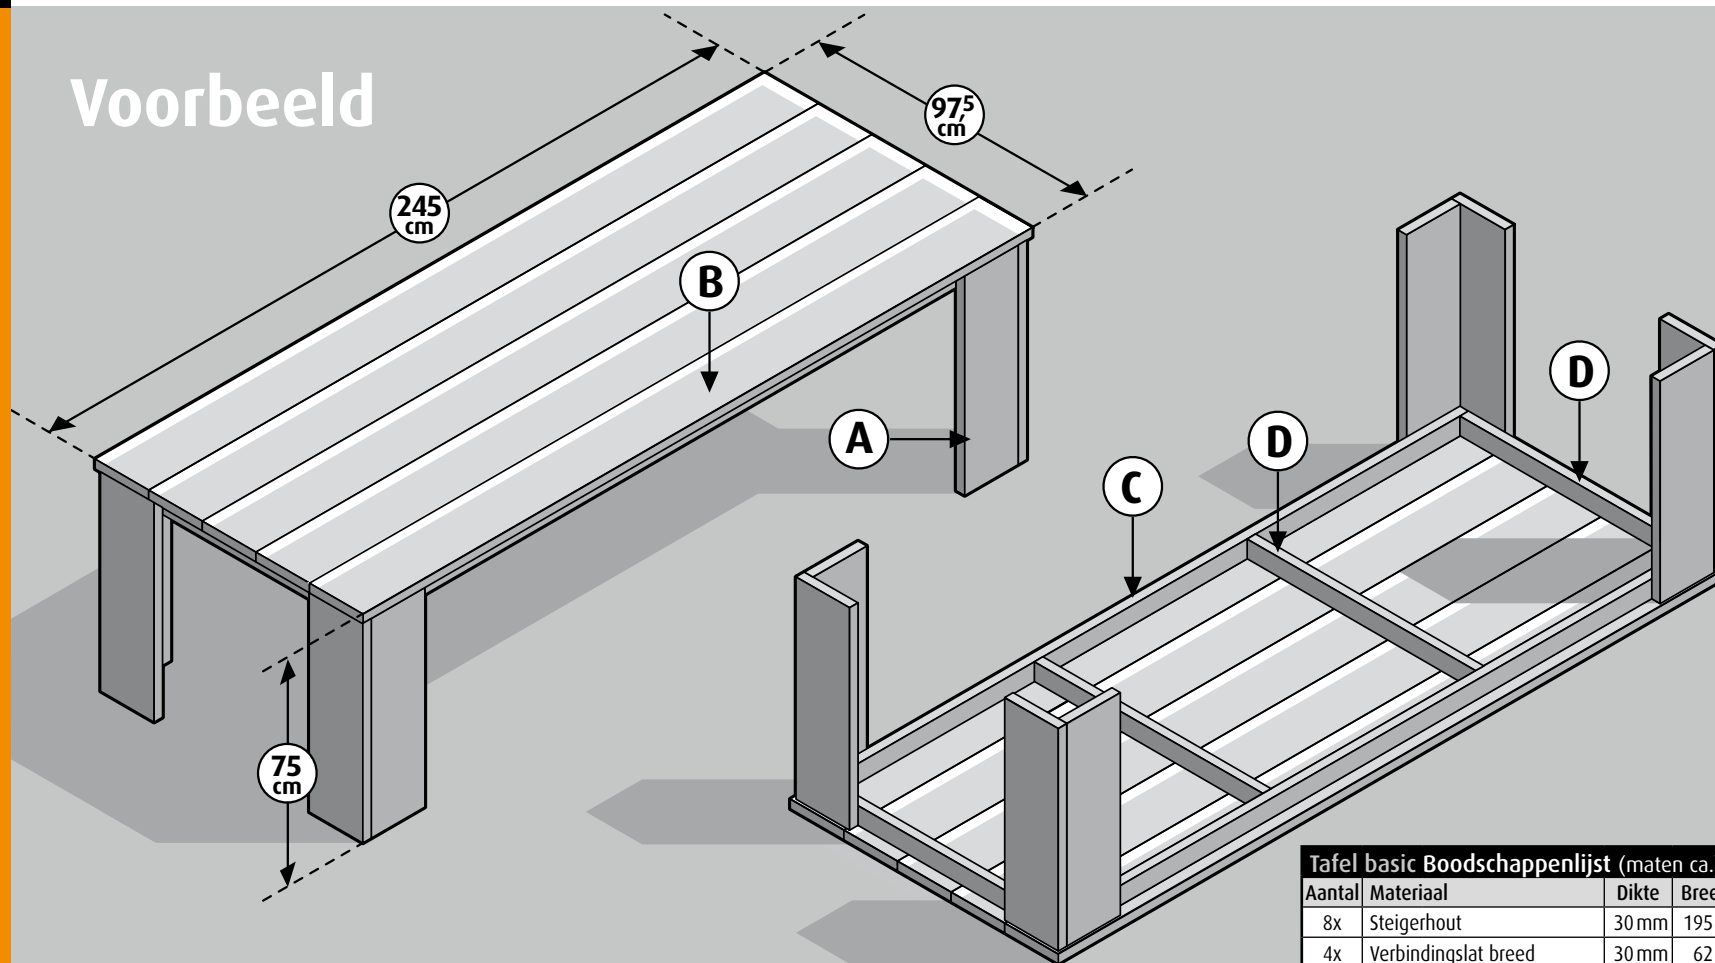

You CanDo® it

Steigerhout - Tafel basic

Voorbeeld

Tafel basic Boodschappenlijst (maten ca.)

Aantal	Materiaal	Dikte	Breedte	Lengte
8x	Steigerhout	30 mm	195 mm	2500 mm
4x	Verbindingslat breed	30 mm	62 mm	2500 mm
1x	Doos zelfborende schroef 5x50mm, 100st			

Tafel basic Onderdelenlijst (maten ca.)

Item	Aantal	Materiaal	Dikte	Breedte	Lengte
A	8x	Steigerhout	30 mm	195 mm	720 mm
B	5x	Steigerhout	30 mm	195 mm	2450 mm
C	2x	Verbindingslat breed	30 mm	62 mm	2370 mm
D	4x	Verbindingslat breed	30 mm	62 mm	835 mm
+/-	96x	Zelfborende schroef 5x50 mm			