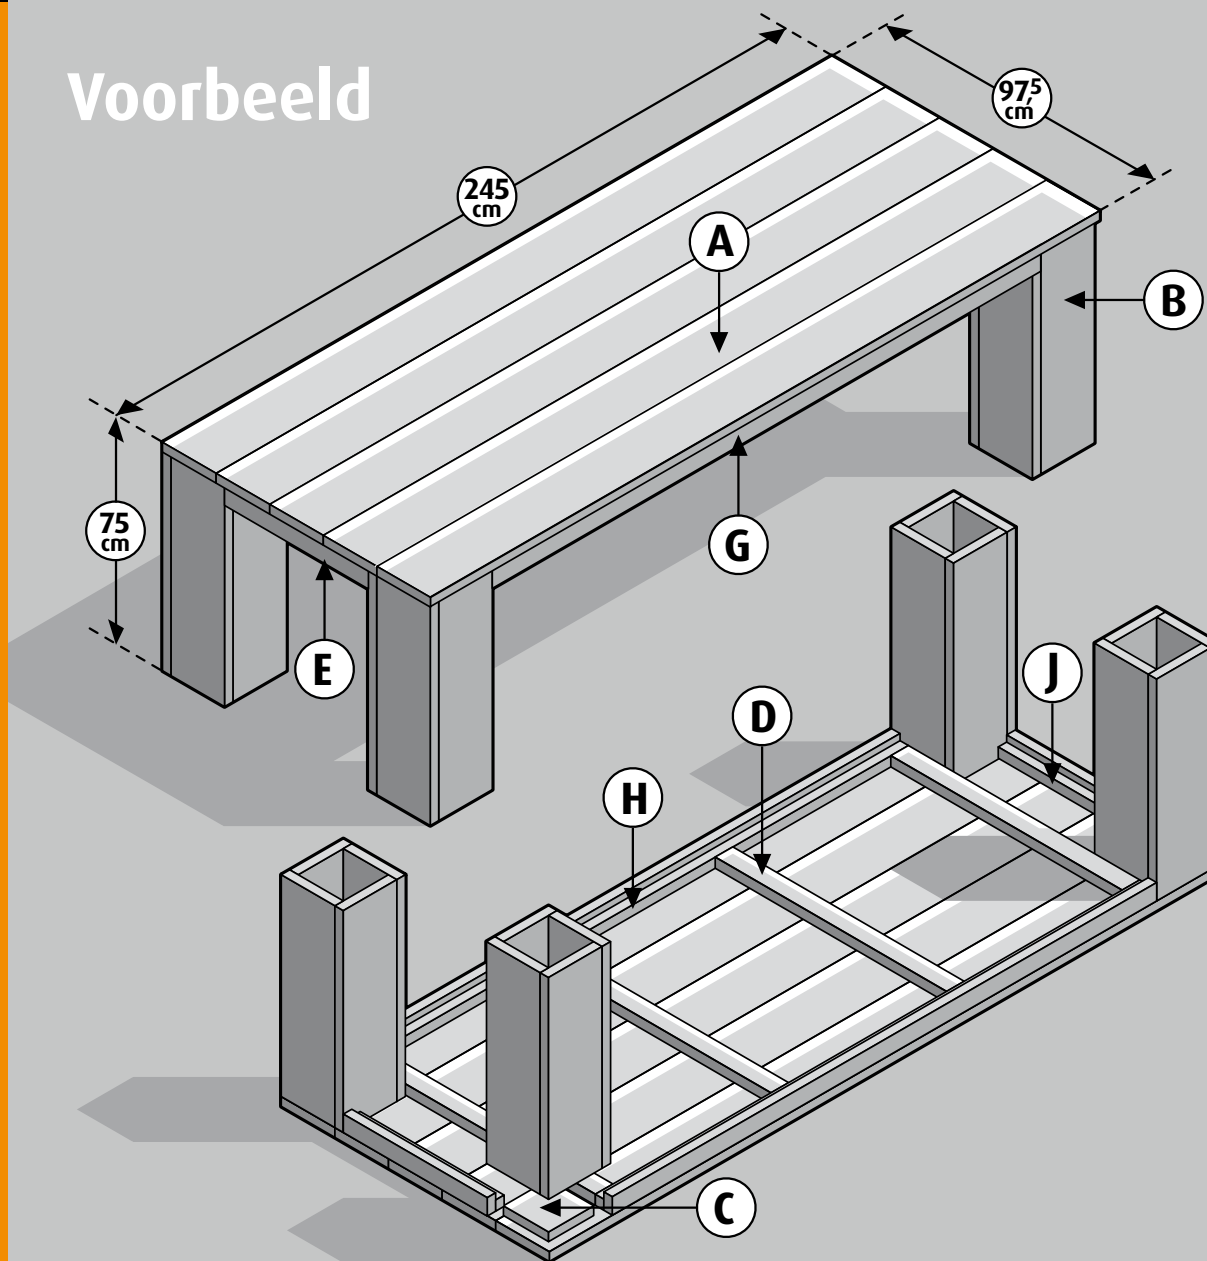

You CanDo® it

Steigerhout - Tafel XL

Voorbeeld

Tafel XL Boodschappenlijst (maten ca.)

Aantal	Materiaal	Dikte	Breedte	Lengte
11x	Steigerhout	30 mm	195 mm	2500 mm
4x	Verbindingslat breed	30 mm	62 mm	2500 mm
2x	Verbindingslat smal	30 mm	30 mm	2500 mm
1x	Doos zelfborende schroef 5x50mm, 200st			

Tafel XL Onderdelenlijst (maten ca.)

Item	Aantal	Materiaal	Dikte	Breedte	Lengte
A	5x	Steigerhout	30 mm	195 mm	2450 mm
B	16x	Steigerhout	30 mm	195 mm	720 mm
C	4x	Verbindingspoot	30 mm	165 mm	165 mm
D	4x	Verbindingslat breed	30 mm	62 mm	840 mm
E	2x	Verbindingslat breed	30 mm	62 mm	505 mm
G	2x	Verbindingslat breed	30 mm	62 mm	1980 mm
H	2x	Verbindingslat smal	30 mm	30 mm	1978 mm
J	2x	Verbindingslat smal	30 mm	30 mm	503 mm
+/-	180x	Zelfborende schroef 5x50 mm			