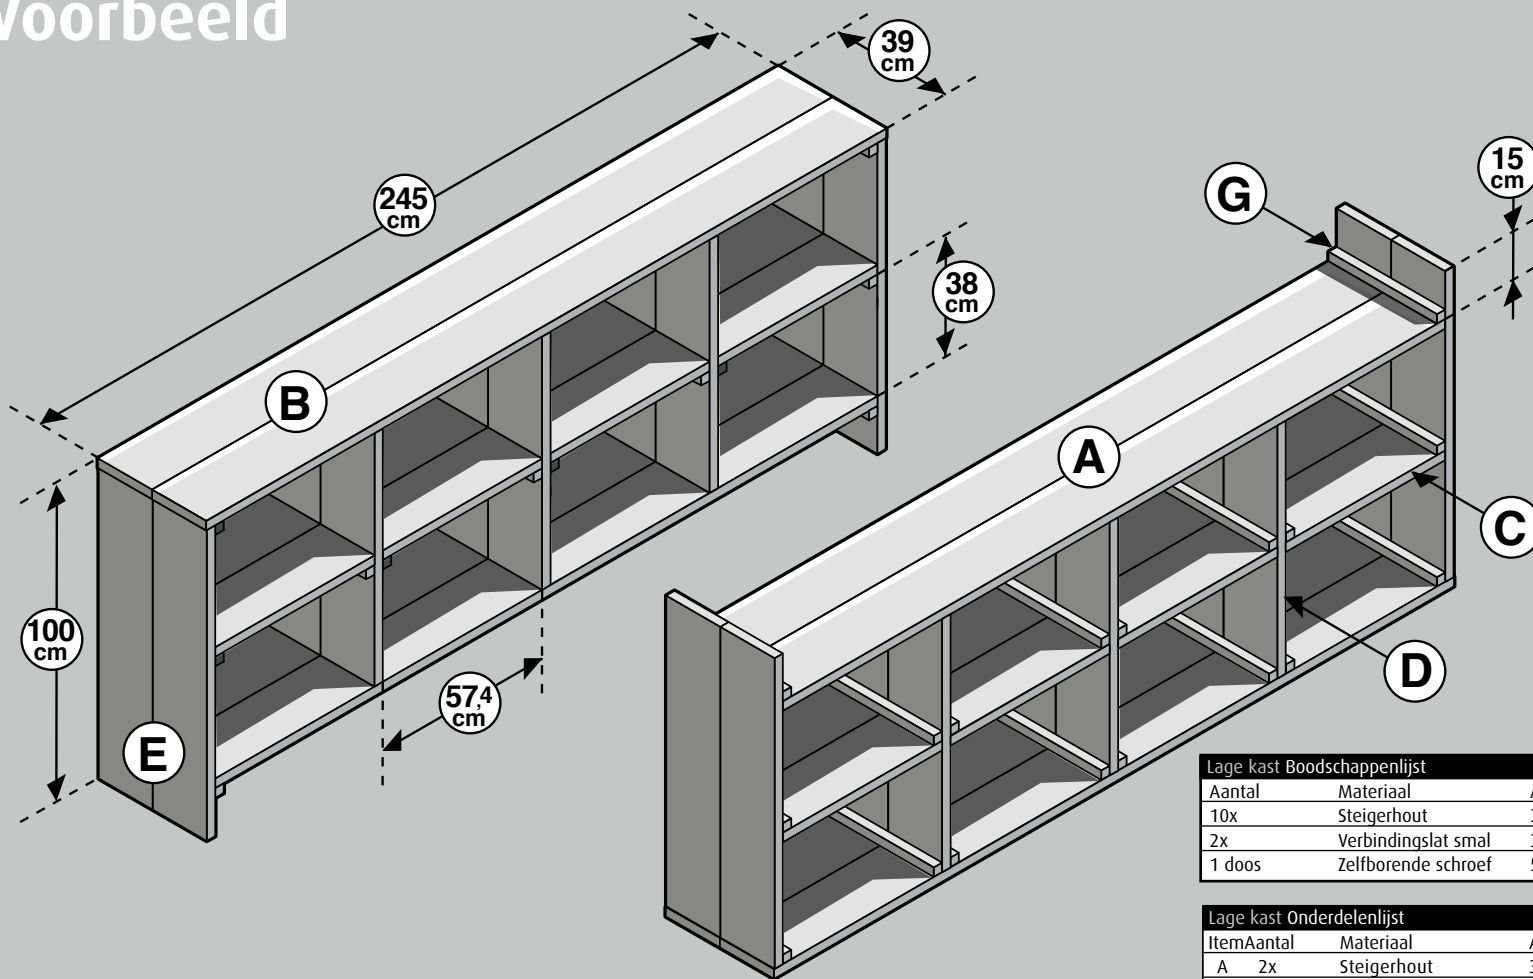

# Steigerhout - Lage kast

Voorbeeld

Lage kast Boodschappenlijst			
Aantal	Materiaal	Afmeting	Lengte
10x	Steigerhout	30 x 195 mm	2500 mm
2x	Verbindingslat smal	30 x 30 mm	2500 mm
1 doos	Zelfborende schroef	5 x 50 mm, 200 st	

Lage kast Onderdelenlijst				
Item	Aantal	Materiaal	Afmeting	Lengte
A	2x	Steigerhout	30 x 195 mm	2386 mm
B	2x	Steigerhout	30 x 195 mm	2450 mm
C	8x	Steigerhout	30 x 195 mm	574 mm
D	6x	Steigerhout	30 x 195 mm	790 mm
E	4x	Steigerhout	30 x 195 mm	970 mm
G	12x	Verbindingslat smal	30 x 30 mm	390 mm
	± 120x	Zelfborende schroef	5 x 50 mm	