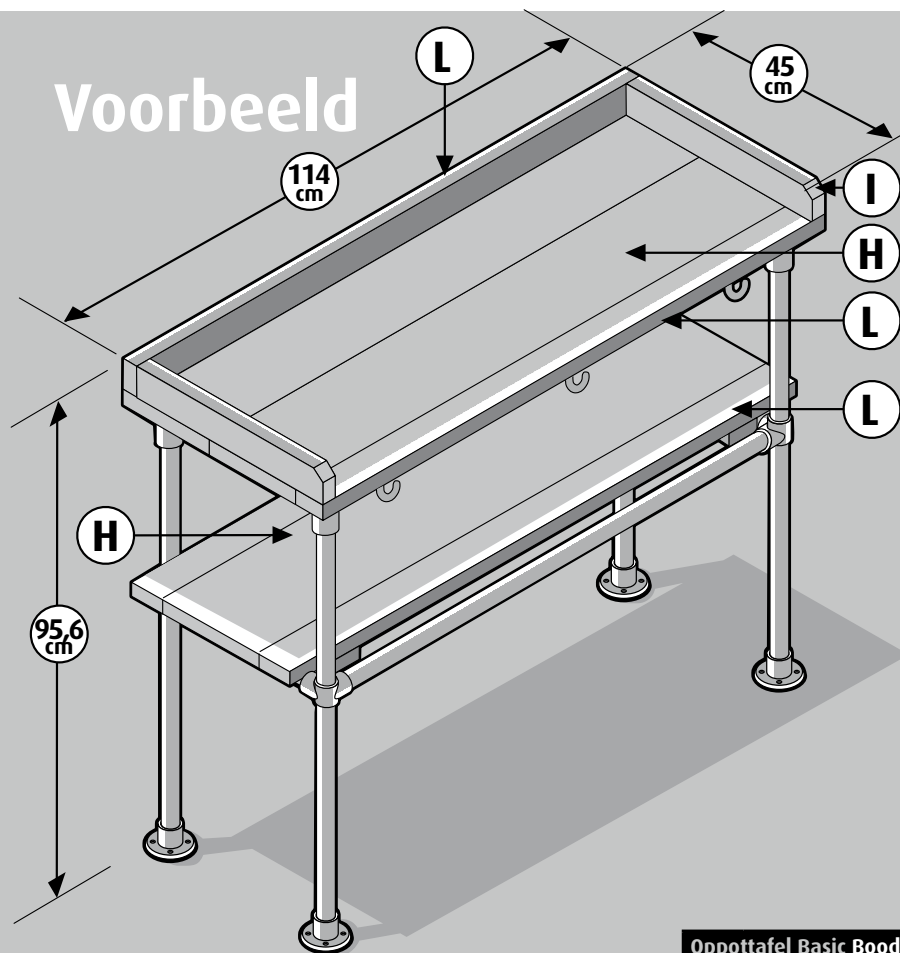

You CanDo® it

Steigerhout - Oppottafel Basic

Oppottafel Basic Boodschappenlijst			
Aantal	Materiaal	Afmeting	Lengte
2x	Buis	Ø 26,9 mm	2000 mm
5x	Buis	Ø 26,9 mm	1000 mm
4x	Hoekverbinder	Ø 26,9 mm	
3x	Haak	Ø 26,9 mm	
4x	Hoekverbinder doorgang	Ø 26,9 mm	
4x	Voetplaat	Ø 26,9 mm	
2x	Steigerhout	30 x 195 mm	2500 mm
3x	Verbindingslat breed	30 x 62 mm	2500 mm
1x	Doos zelfborende schroef	Ø5 x 50 mm	

Oppottafel Basic Onderdelenlijst				
Item	Aantal	Materiaal	Afmeting	Lengte
A	4x	Buis	Ø 26,9 mm	320 mm
B	4x	Buis	Ø 26,9 mm	1000 mm
C	4x	Buis	Ø 26,9 mm	825 mm
D	4x	Voetplaat	Ø 26,9 mm	
E	3x	Haak	Ø 26,9 mm	
F	4x	Hoekverbinder	Ø 26,9 mm	
G	4x	Hoekverbinder doorgang	Ø 26,9 mm	
H	3x	Steigerhout	30 x 195 mm	1140 mm
I	2x	Verbindingslat breed	30 x 62 mm	420 mm
K	4x	Verbindingslat breed	30 x 62 mm	300 mm
L	2x	Verbindingslat breed	30 x 62 mm	1140 mm
	± 40x	Zelfborende schroef	Ø5 x 50 mm	