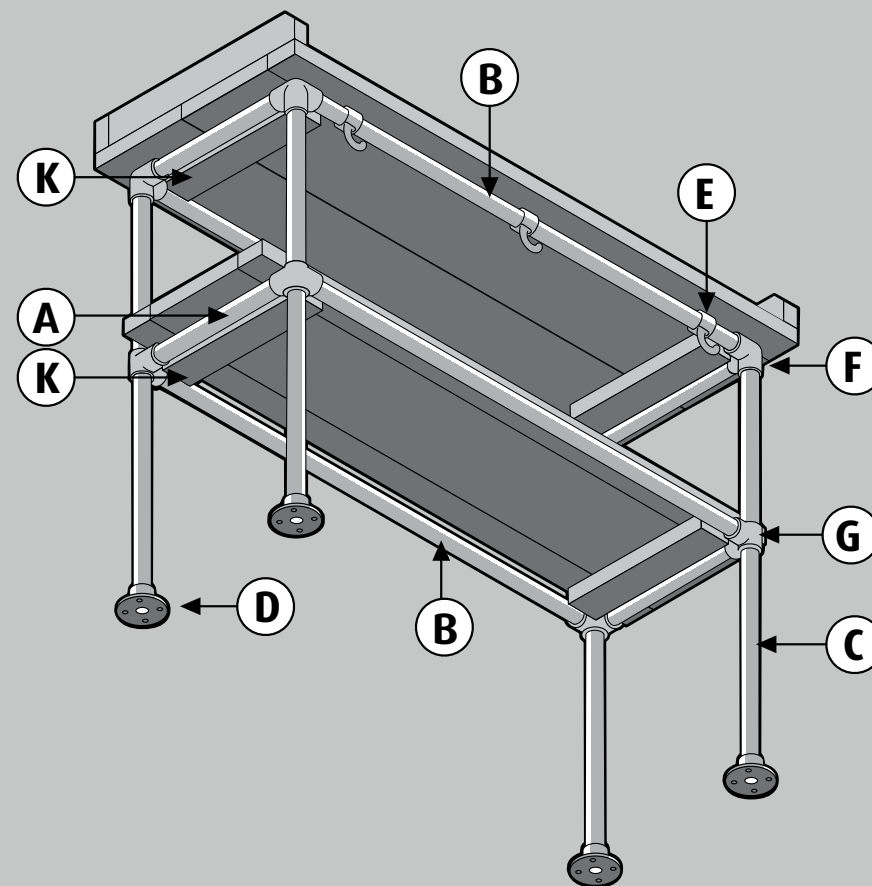

You CanDo® it

Steigerhout - Oppottafel Basic

Oppottafel Basic Boodschappenlijst			
Aantal	Materiaal	Afmeting	Lengte
2x	Buis	Ø 26,9 mm	2000 mm
5x	Buis	Ø 26,9 mm	1000 mm
4x	Hoekverbinder	Ø 26,9 mm	
3x	Haak	Ø 26,9 mm	
4x	Hoekverbinder doorgang	Ø 26,9 mm	
4x	Voetplaat	Ø 26,9 mm	
2x	Steigerhout	30 x 195 mm	2500 mm
3x	Verbindingslat breed	30 x 62 mm	2500 mm
1x	Doos zelfborende schroef	Ø5 x 50 mm	

Oppottafel Basic Onderdelenlijst				
Item	Aantal	Materiaal	Afmeting	Lengte
A	4x	Buis	Ø 26,9 mm	320 mm
B	4x	Buis	Ø 26,9 mm	1000 mm
C	4x	Buis	Ø 26,9 mm	825 mm
D	4x	Voetplaat	Ø 26,9 mm	
E	3x	Haak	Ø 26,9 mm	
F	4x	Hoekverbinder	Ø 26,9 mm	
G	4x	Hoekverbinder doorgang	Ø 26,9 mm	
H	3x	Steigerhout	30 x 195 mm	1140 mm
I	2x	Verbindingslat breed	30 x 62 mm	420 mm
K	4x	Verbindingslat breed	30 x 62 mm	300 mm
L	2x	Verbindingslat breed	30 x 62 mm	1140 mm
	± 40x	Zelfborende schroef	Ø5 x 50 mm	