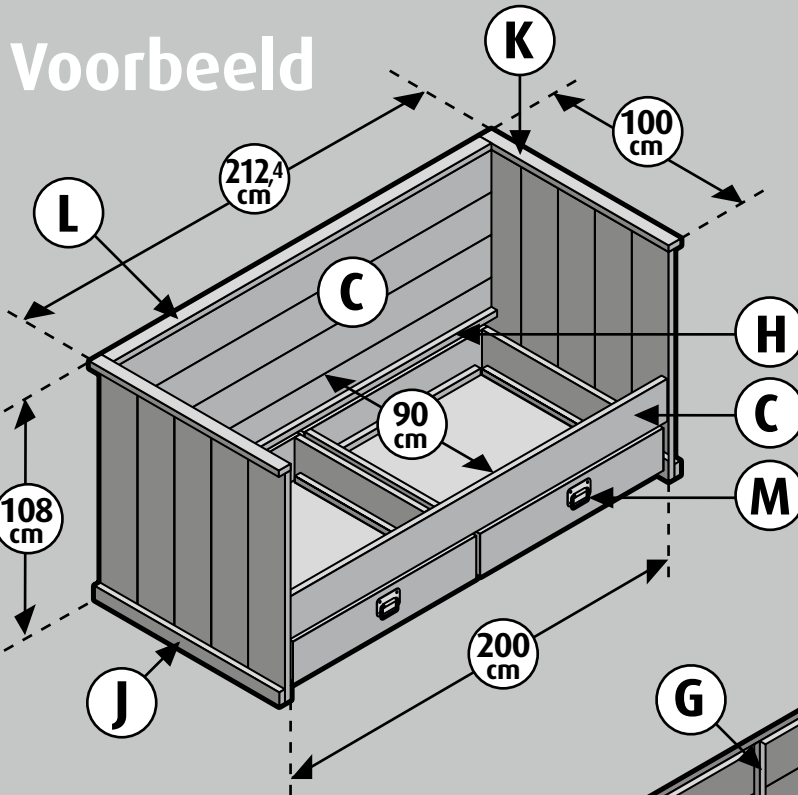

Steigerhout - Bedbank

Bedbank Boodschappenlijst (maten ca.)

Aantal	Materiaal	Dikte	Breedte	Lengte
14x	Steigerhout	30 mm	195 mm	2500 mm
3x	Verbindingslat breed	30 mm	62 mm	2500 mm
6x	Verbindingslat smal	30 mm	30 mm	2500 mm
2x	MDF plaat	18 mm	900 mm	910 mm
2x	Kistgreep met bijbehorende schroeven			
8x	Bokwiel 5 cm met bijbehorende schroeven			
2x	Doos zelfborende schroef 5 x 50 mm, 100 st			
32x	Spaanplaat Schroef 4 x 40 mm (voor bodem in ladebak)			
6x	Schroef 5x 100 (tbv plank boven laden)			

Bedbank Onderdelenlijst (maten ca.)

Item	Aantal	Materiaal	Dikte	Breedte	Lengte
A	4x	Steigerhout	30 mm	195 mm	970 mm
B	4x	Steigerhout	30 mm	195 mm	900 mm
C	5x	Steigerhout	30 mm	195 mm	2000 mm
D	10x	Steigerhout	30 mm	195 mm	1050 mm
E	8x	Verbindingslat smal	30 mm	30 mm	840 mm
G	3x	Verbindingslat smal	30 mm	30 mm	780 mm
H	2x	Verbindingslat smal	30 mm	30 mm	2000 mm
J	2x	Verbindingslat breed	30 mm	62 mm	975 mm
K	2x	Verbindingslat breed	30 mm	62 mm	1000 mm
L	1x	Verbindingslat breed	30 mm	62 mm	2000 mm
	168x	Zelfborende schroef 5 x 50 mm			
	32x	Spaanplaat Schroef 4 x 40 mm			
	6x	Schroef 5 x 100 mm			
M	2x	Kistgreep			
O	8x	Bokwiel 5 cm			
P	2x	Bodemplaat MDF	18 mm	900 mm	910 mm