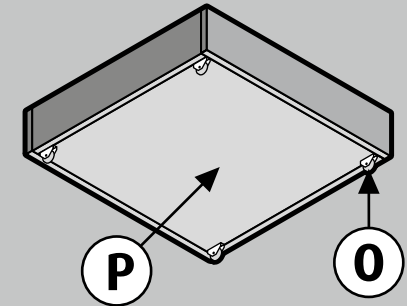

Steigerhout - Bedbank

Bedbank Boodschappenlijst (maten ca.)

Aantal	Materiaal	Dikte	Breedte	Lengte
14x	Steigerhout	30 mm	195 mm	2500 mm
3x	Verbindingslat breed	30 mm	62 mm	2500 mm
6x	Verbindingslat smal	30 mm	30 mm	2500 mm
2x	MDF plaat	18 mm	900 mm	910 mm
2x	Kistgreep met bijbehorende schroeven			
8x	Bokwiel 5 cm met bijbehorende schroeven			
2x	Doos zelfborende schroef 5 x 50 mm, 100 st			
32x	Spaanplaat Schroef 4 x 40 mm (voor bodem in ladebak)			
6x	Schroef 5x 100 (tbv plank boven laden)			

Bedbank Onderdelenlijst (maten ca.)

Item	Aantal	Materiaal	Dikte	Breedte	Lengte
A	4x	Steigerhout	30 mm	195 mm	970 mm
B	4x	Steigerhout	30 mm	195 mm	900 mm
C	5x	Steigerhout	30 mm	195 mm	2000 mm
D	10x	Steigerhout	30 mm	195 mm	1050 mm
E	8x	Verbindingslat smal	30 mm	30 mm	840 mm
G	3x	Verbindingslat smal	30 mm	30 mm	780 mm
H	2x	Verbindingslat smal	30 mm	30 mm	2000 mm
J	2x	Verbindingslat breed	30 mm	62 mm	975 mm
K	2x	Verbindingslat breed	30 mm	62 mm	1000 mm
L	1x	Verbindingslat breed	30 mm	62 mm	2000 mm
	168x	Zelfborende schroef 5 x 50 mm			
	32x	Spaanplaat Schroef 4 x 40 mm			
	6x	Schroef 5 x 100 mm			
M	2x	Kistgreep			
O	8x	Bokwiel 5 cm			
P	2x	Bodemplaat MDF	18 mm	900 mm	910 mm