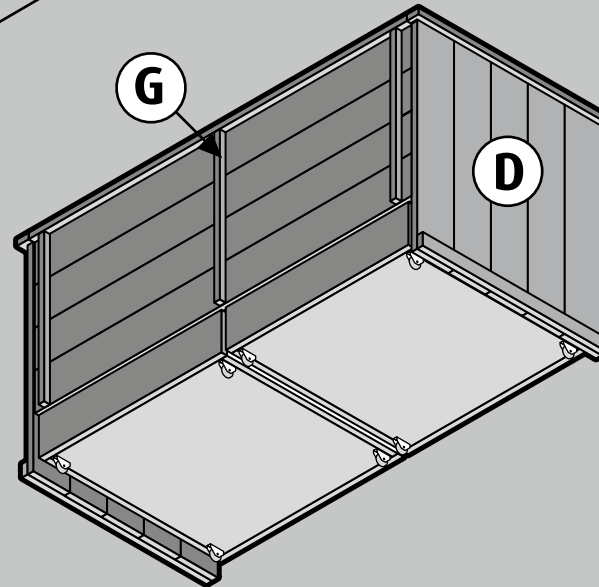

Steigerhout - Bedbank

Bedbank Boodschappenlijst (maten ca.)

Aantal	Materiaal	Dikte	Breedte	Lengte
14x	Steigerhout	30 mm	195 mm	2500 mm
3x	Verbindingslat breed	30 mm	62 mm	2500 mm
6x	Verbindingslat smal	30 mm	30 mm	2500 mm
2x	MDF plaat	18 mm	900 mm	910 mm
2x	Kistgreep met bijbehorende schroeven			
8x	Bokwiel 5 cm met bijbehorende schroeven			
2x	Doos zelfborende schroef 5 x 50 mm, 100 st			
32x	Spaanplaat Schroef 4 x 40 mm (voor bodem in ladebak)			
6x	Schroef 5x 100 (tbv plank boven laden)			

Bedbank Onderdelenlijst (maten ca.)

Item	Aantal	Materiaal	Dikte	Breedte	Lengte
A	4x	Steigerhout	30 mm	195 mm	970 mm
B	4x	Steigerhout	30 mm	195 mm	900 mm
C	5x	Steigerhout	30 mm	195 mm	2000 mm
D	10x	Steigerhout	30 mm	195 mm	1050 mm
E	8x	Verbindingslat smal	30 mm	30 mm	840 mm
G	3x	Verbindingslat smal	30 mm	30 mm	780 mm
H	2x	Verbindingslat smal	30 mm	30 mm	2000 mm
J	2x	Verbindingslat breed	30 mm	62 mm	975 mm
K	2x	Verbindingslat breed	30 mm	62 mm	1000 mm
L	1x	Verbindingslat breed	30 mm	62 mm	2000 mm
	168x	Zelfborende schroef 5 x 50 mm			
	32x	Spaanplaat Schroef 4 x 40 mm			
	6x	Schroef 5 x 100 mm			
M	2x	Kistgreep			
O	8x	Bokwiel 5 cm			
P	2x	Bodemplaat MDF	18 mm	900 mm	910 mm