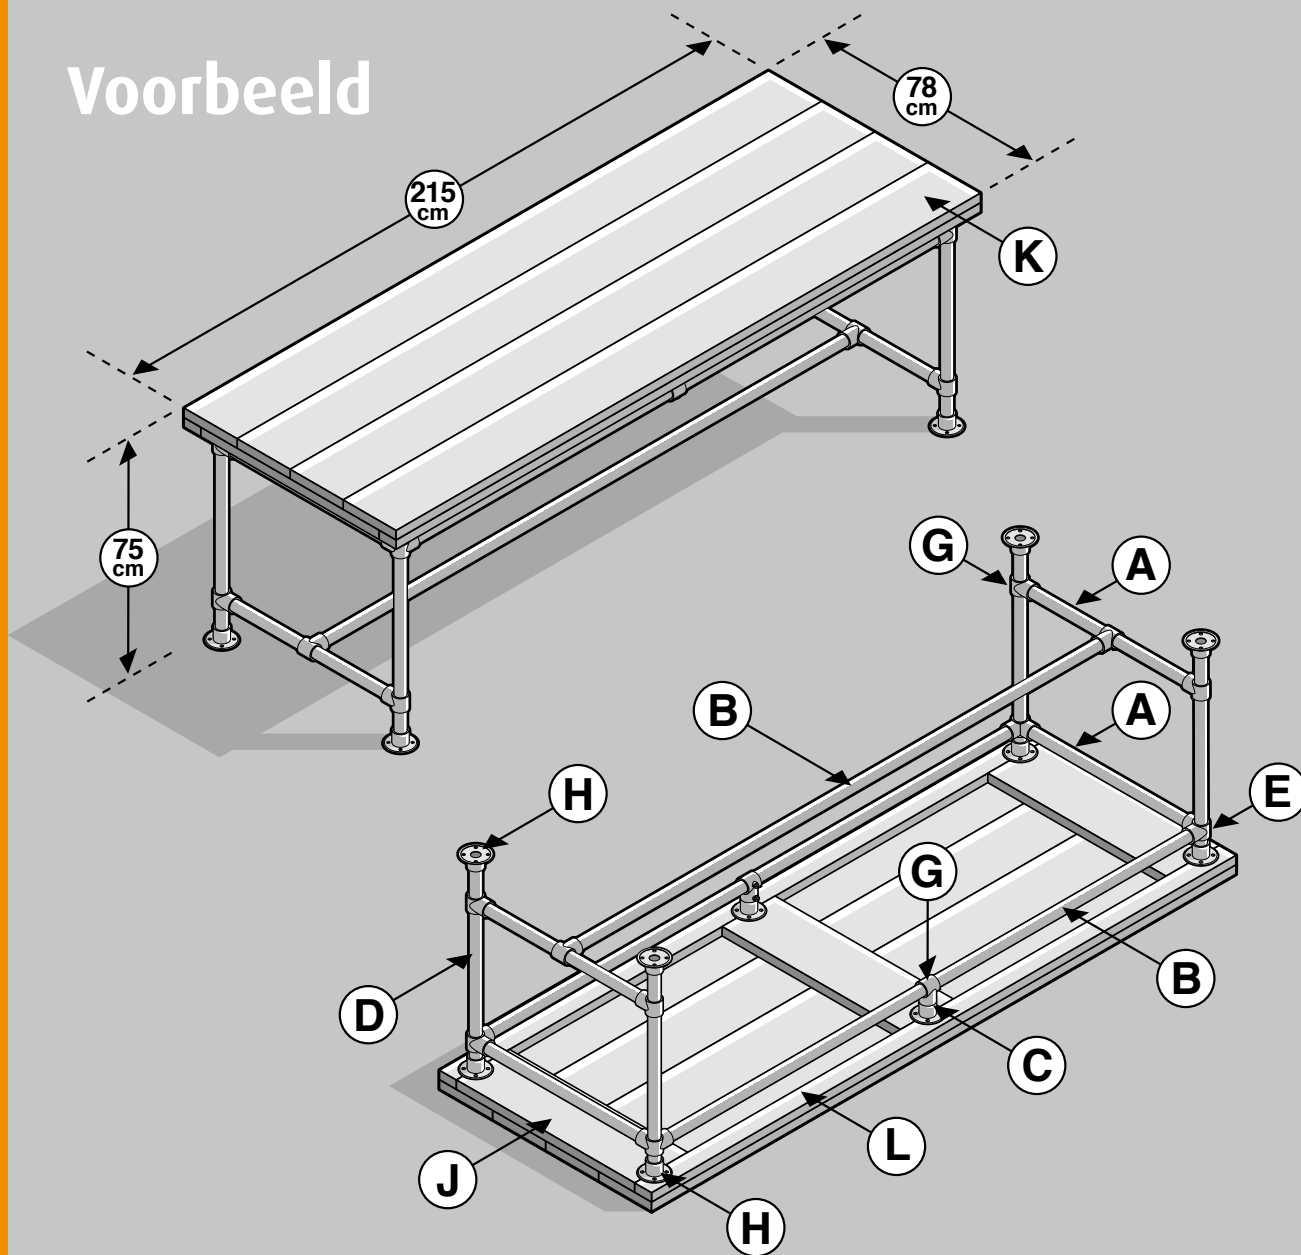

You CanDo® it

Buizen & verbinders - Steigerhout Combitafel

Voorbeeld

Combitafel Boodschappenlijst

Aantal	Materiaal	Lengte
6x	Buis	2000 mm
4x	Hoek doorgang	
8x	T-stuk	
10x	Voetplaat	
5x	Steigerhout 30 x 195 mm	2500 mm
2	Verbindingslat breed 30 x 62 mm	2500 mm
1 doos	Dynaplus® zelfborende schroef 5 x 50 mm	

Combitafel Onderdelenlijst

Item	Aantal	Materiaal	Lengte
A	4x	Buis	630 mm
B	3x	Buis	2000 mm
C	2x	Buis	70 mm
D	4x	Buis	680 mm
E	4x	Hoek doorgang	
G	8x	T-stuk	
H	10x	Voetplaat	
J	3x	Steigerhout 30 x 195 mm	656 mm
K	4x	Steigerhout 30 x 195 mm	2150 mm
L	2x	Verbindingslat breed 30 x 62 mm	2150 mm
± 64x	Zelfborende schroef 5 x 50 mm		