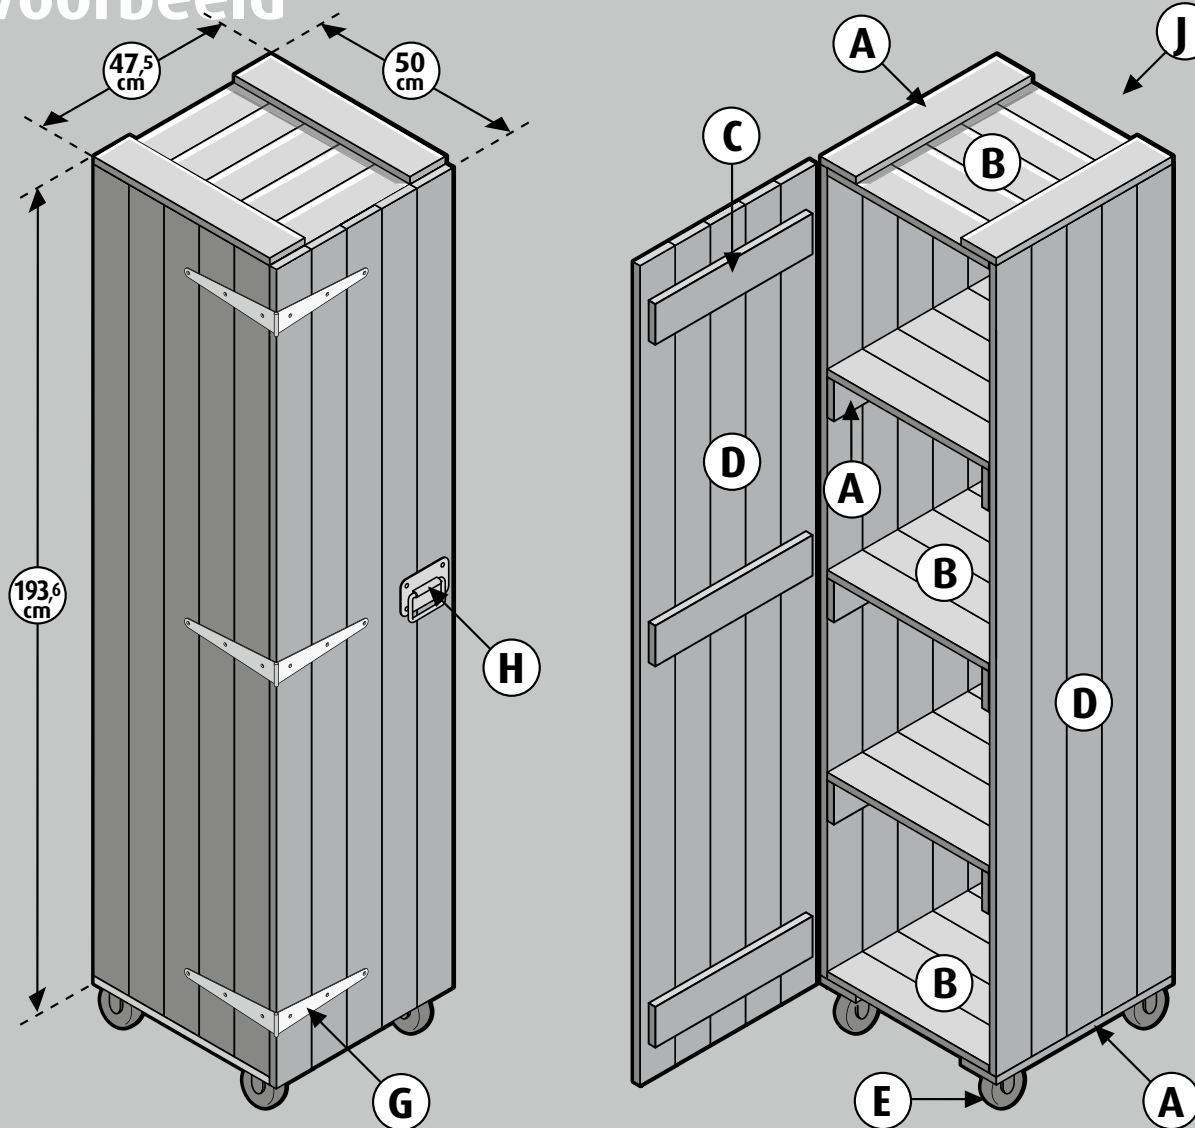

Steigerhout - Whitewash smalle kast

Voorbeeld

Whitewash smalle kast Boodschappenlijst (maten ca.)				
Aantal	Materiaal	Dikte	Breedte	Lengte
20x	Whitewash lat	30 mm	95 mm	2400 mm
1x	Multiplex achterwand	4 mm	469 mm	1894 mm
4x	Zwenkwiel met met bijbehorende schroeven			
3x	Lang scharnier met bijbehorende schroeven			
1x	(Kist)greep met bijbehorende schroeven			
150x	Spaanplaatschroef 3.5 x 30 mm verzonken kop			
40x	Spaanplaatschroef 3.5 x 50 mm verzonken kop			
2x	Magneet snapper op deur (optioneel)			

Whitewash smalle kast Onderdelenlijst (maten ca.)					
Item	Aantal	Materiaal	Dikte	Breedte	Lengte
A	10x	Whitewash lat	18 mm	195 mm	475 mm
B	25x	Whitewash lat	18 mm	195 mm	439 mm
C	3x	Whitewash lat	18 mm	62 mm	425 mm
D	15x	Whitewash lat	18 mm	62 mm	1900 mm
E	4x	Zwenkwiel			
G	3x	Lang scharnier			
H	1x	Kistgreep			
J	1x	Achterwand	4 mm	469 mm	1894 mm
+/-	150x	Spaanplaatschroef			
+/-	40x	Spaanplaatschroef			