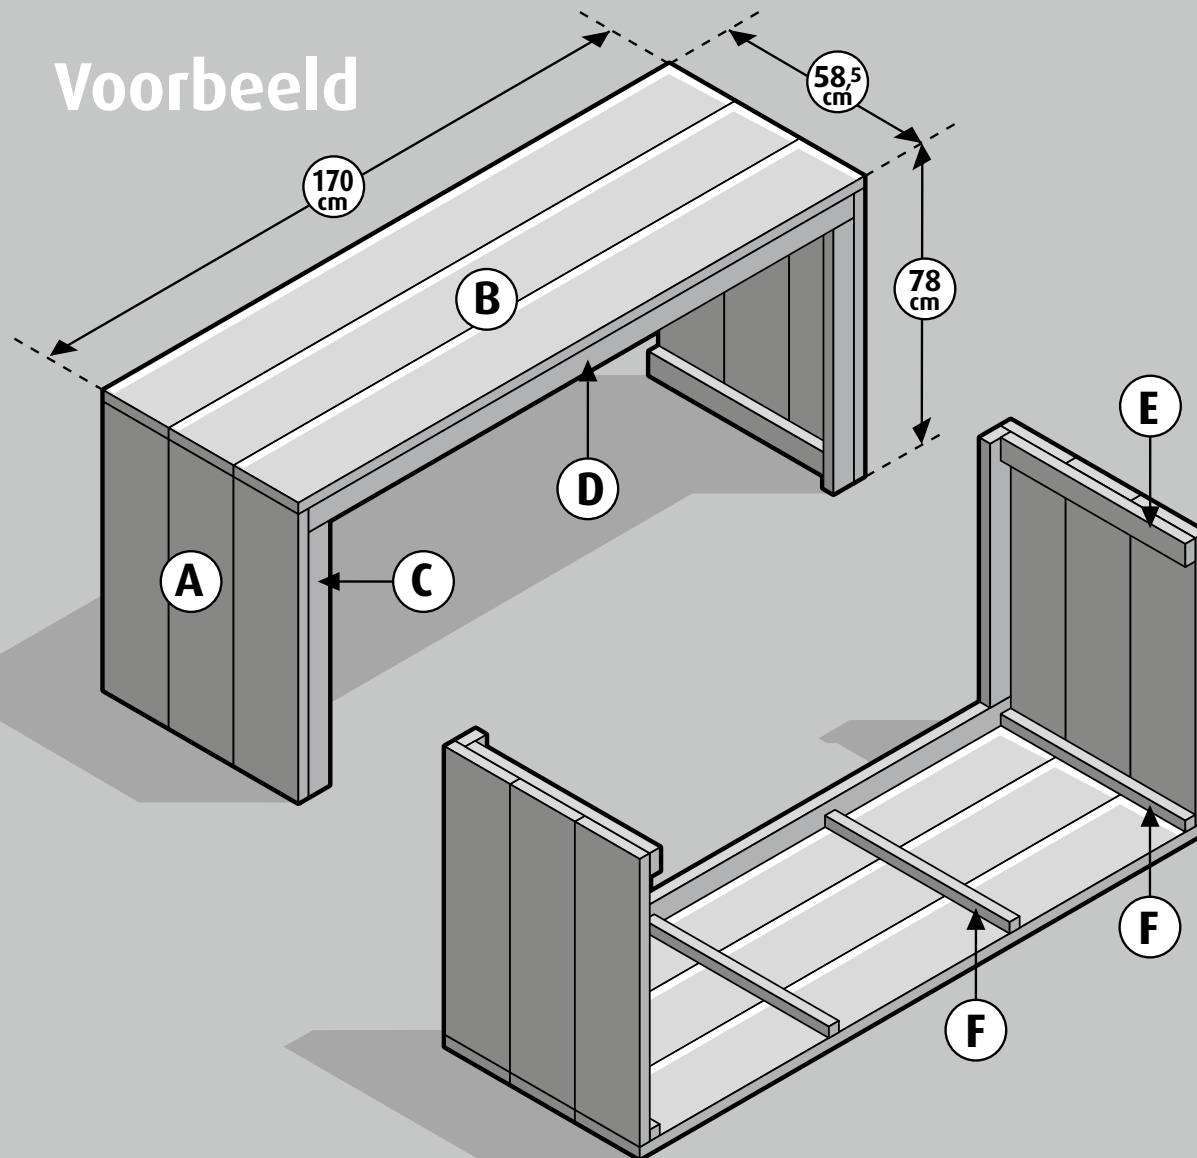

# Steigerhout - Bureau

Voorbeeld

**Bureau Boodschappenlijst (maten ca.)**

Aantal	Materiaal	Dikte	Breedte	Lengte
4x	Steigerhout	30 mm	195 mm	2500 mm
3x	Verbindingslat breed	30 mm	62 mm	2500 mm
1x	Verbindingslat smal	30 mm	30 mm	2500 mm
1x	Doos zelfborende schroef 5x50mm, 100st			

**Bureau Onderdelenlijst (maten ca.)**

Item	Aantal	Materiaal	Dikte	Breedte	Lengte
A	6x	Steigerhout	30 mm	195 mm	750 mm
B	3x	Steigerhout	30 mm	195 mm	1700 mm
C	2x	Verbindingslat breed	30 mm	62 mm	688 mm
D	1x	Verbindingslat breed	30 mm	62 mm	1640 mm
E	2x	Verbindingslat breed	30 mm	62 mm	550 mm
F	4x	Verbindingslat smal	30 mm	30 mm	550 mm
+/-	58x	Zelfborende schroef 5x50 mm			