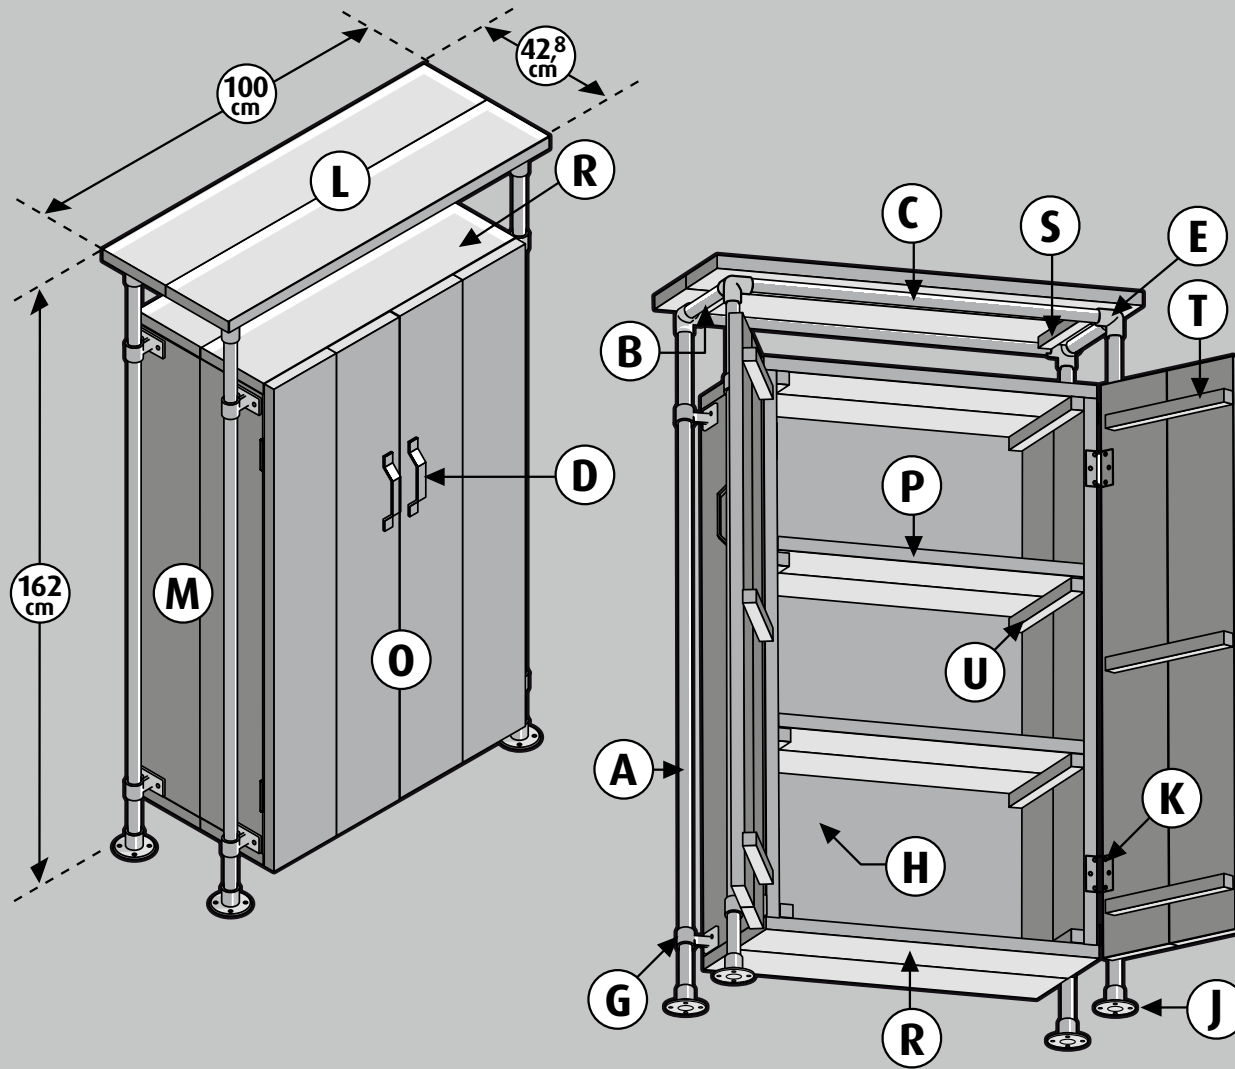

Steigerhout - Kast met buisverbinders

Voorbeeld

Kast met buisverbinders Boodschappenlijst (maten ca.)				
Aantal	Materiaal	Dikte	Breedte	Lengte
5x	Buis	Ø26,9 mm		2000 mm
4x	Hoekverbinder	Ø26,9 mm		
8x	Leuninghouder	Ø26,9 mm		
4x	Ronde vloerplaat	Ø26,9 mm		
1x	Inbussleutel voor verbinders			
8x	Steigerhout	30 mm	195 mm	2500 mm
3x	Verbindingslat smal	30 mm	30 mm	2500 mm
1x	Multiplex plaat 4 mm	4 mm	733 mm	1290 mm
2x	Handgreep met bijbehorende schroeven			
4x	Scharnier met bijbehorende schroeven			
1x	Doos zelfborende schroef 5x50mm, 100st			
16x	Schroef 6x30mm			

Kast met buisverbinders Onderdelenlijst (maten ca.)					
Item	Aantal	Materiaal	Dikte	Breedte	Lengte
A	4x	Buis	Ø26,9 mm		1550 mm
B	2x	Buis	Ø26,9 mm		272 mm
C	2x	Buis	Ø26,9 mm		867 mm
D	2x	Greep			
E	4x	Hoekverbinder	Ø26,9 mm		
G	8x	Leuninghouder	Ø26,9 mm		
H	1x	Multiplex 4 mm	4 mm	733 mm	1290 mm
J	4x	Ronde voetplaat	Ø26,9 mm		
K	4x	Scharnier			
L	2x	Steigerhout	30 mm	195 mm	1000 mm
M	4x	Steigerhout	30 mm	195 mm	1240 mm
O	4x	Steigerhout	30 mm	195 mm	1300 mm
P	4x	Steigerhout	30 mm	195 mm	720 mm
R	4x	Steigerhout	30 mm	195 mm	783 mm
S	2x	Verbindingslat smal	30 mm	30 mm	270 mm
T	6x	Verbindingslat smal	30 mm	30 mm	350 mm
U	8x	Verbindingslat smal	30 mm	30 mm	390 mm
+/-	96x	Zelfborende schroef 5x50mm			
+/-	16x	Schroef 6x30mm (leuninghouders op kast)			