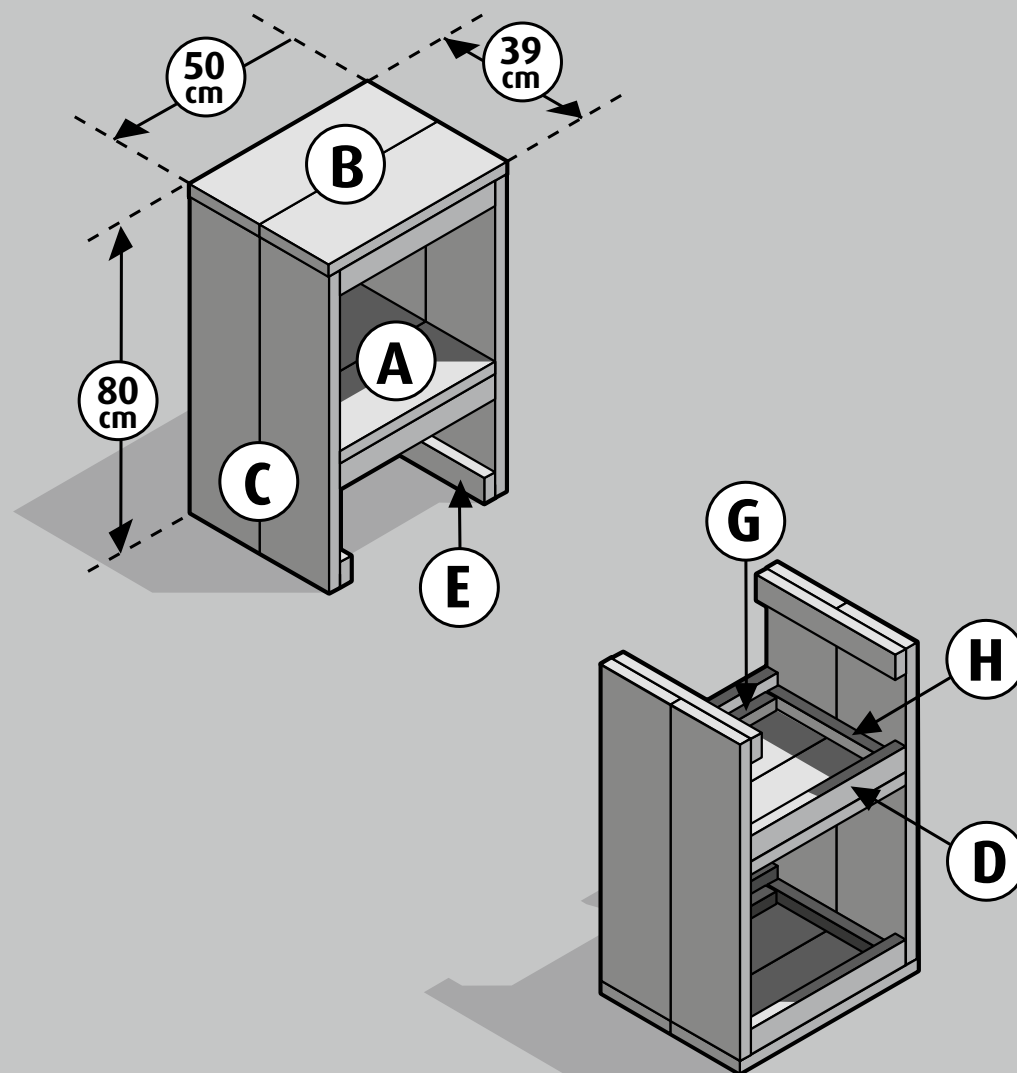

Steigerhout - Kruk

Voorbeeld

Kruk Boodschappenlijst			
Aantal	Materiaal	Afmeting	Lengte
2x	Steigerhout	30 x 195 mm	2500 mm
1x	Verbindingslat breed	30 x 62 mm	2500 mm
2x	Verbindingslat smal	30 x 30 mm	2500 mm
1 doos	Zelfborende schroef	5 x 50 mm, 100 st	

Kruk Onderdelenlijst				
Item	Aantal	Materiaal	Afmeting	Lengte
A	2x	Steigerhout	30 x 195 mm	386 mm
B	2x	Steigerhout	30 x 195 mm	450 mm
C	4x	Steigerhout	30 x 195 mm	770 mm
D	4x	Verbindingslat breed	30 x 62 mm	386 mm
E	2x	Verbindingslat breed	30 x 62 mm	390 mm
G	4x	Verbindingslat smal	30 x 30 mm	320 mm
H	4x	Verbindingslat smal	30 x 30 mm	325 mm
	± 50x	Zelfborende schroef	5 x 50 mm	