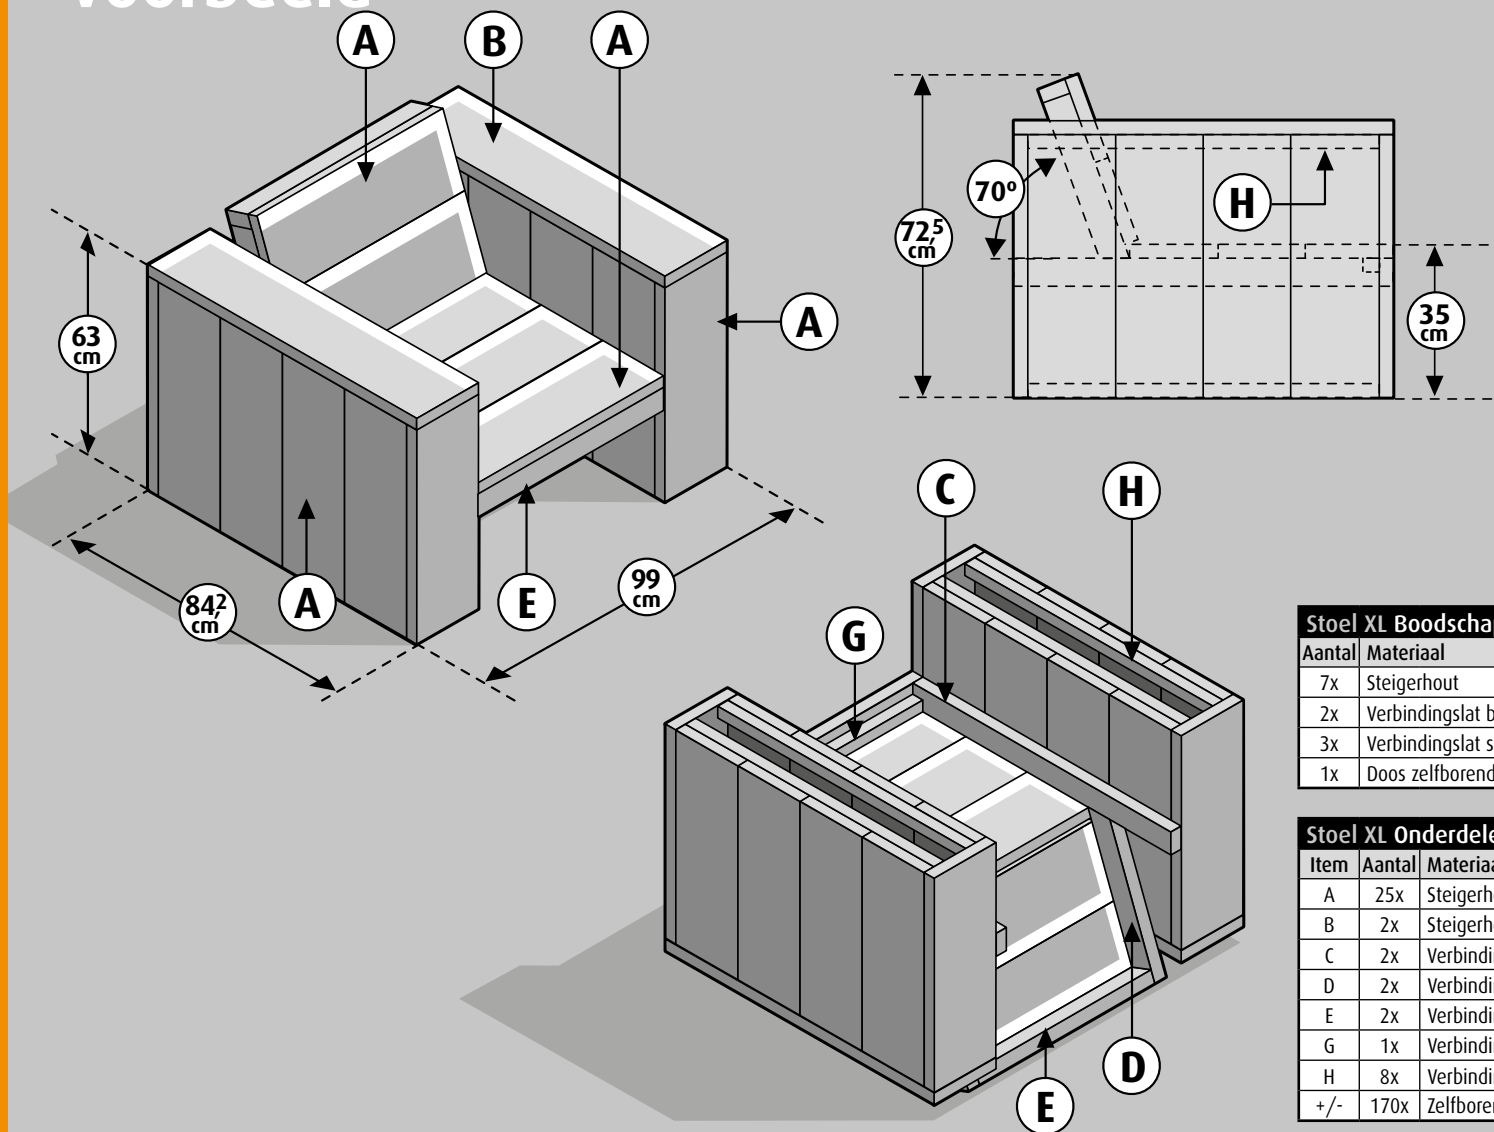

# Steigerhout - Stoel XL

Voorbeeld

**Stoel XL Boodschappenlijst (maten ca.)**

Aantal	Materiaal	Dikte	Breedte	Lengte
7x	Steigerhout	30 mm	195 mm	2500 mm
2x	Verbindingslat breed	30 mm	62 mm	2500 mm
3x	Verbindingslat smal	30 mm	30 mm	2500 mm
1x	Doos zelfborende schroef 5x50mm, 200st			

**Stoel XL Onderdelenlijst (maten ca.)**

Item	Aantal	Materiaal	Dikte	Breedte	Lengte
A	25x	Steigerhout	30 mm	195 mm	600 mm
B	2x	Steigerhout	30 mm	195 mm	842 mm
C	2x	Verbindingslat breed	30 mm	62 mm	810 mm
D	2x	Verbindingslat breed	30 mm	62 mm	395 mm
E	2x	Verbindingslat breed	30 mm	62 mm	600 mm
G	1x	Verbindingslat smal	30 mm	30 mm	536 mm
H	8x	Verbindingslat smal	30 mm	30 mm	775 mm
+/-	170x	Zelfborende schroef 5x50 mm			