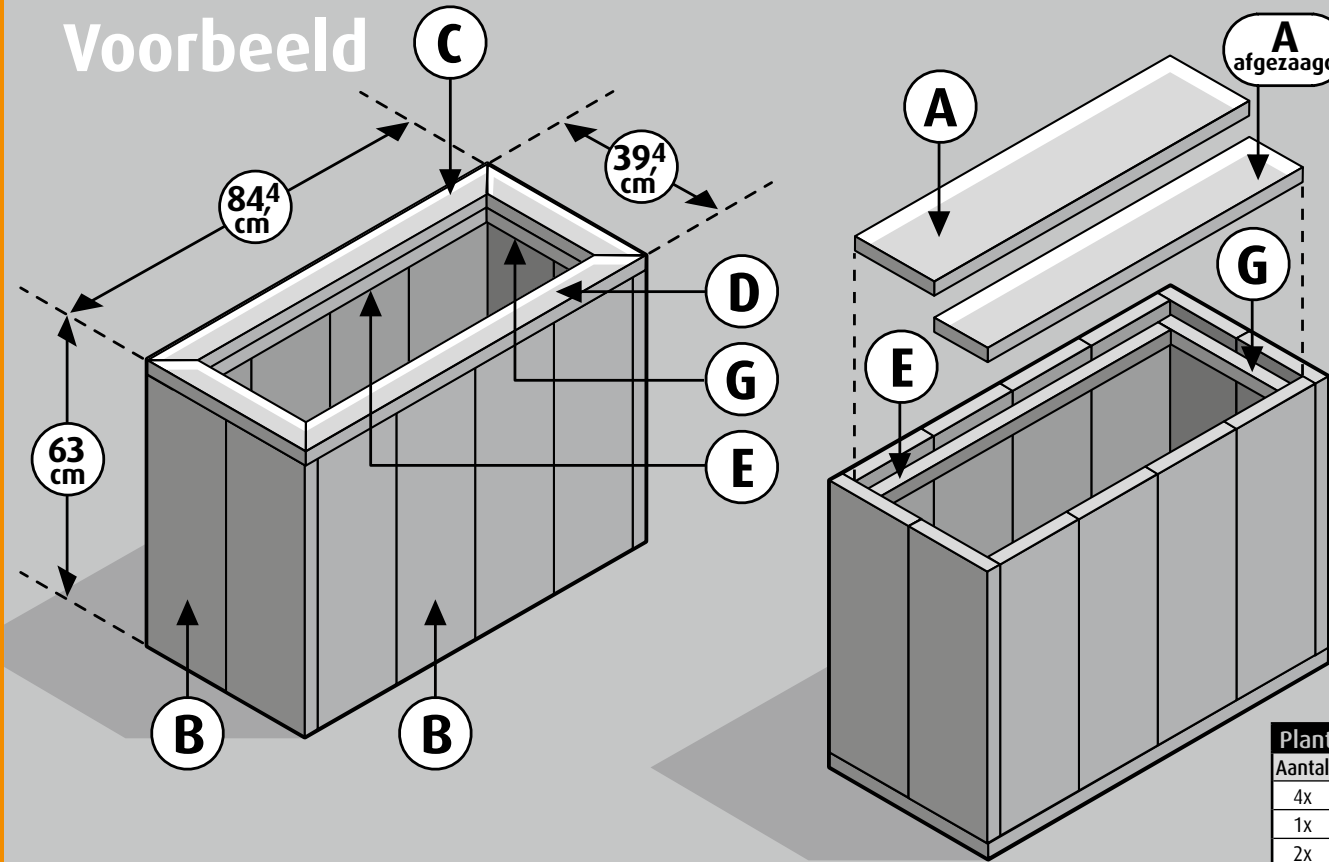

# Steigerhout - Plantenbak

**Plantenbak Boodschappenlijst (maten ca.)**

Aantal	Materiaal	Dikte	Breedte	Lengte
4x	Steigerhout	30 mm	195 mm	2500 mm
1x	Verbindingslat breed	30 mm	62 mm	2500 mm
2x	Verbindingslat smal	30 mm	30 mm	2500 mm
1x	Doos zelfborende schroef 5x50mm, 100st			

**Plantenbak Onderdelenlijst (maten ca.)**

Item	Aantal	Materiaal	Dikte	Breedte	Lengte
A	2x	Steigerhout	30 mm	195 mm	780 mm
B	12x	Steigerhout	30 mm	195 mm	600 mm
C	2x	Verbindingslat breed	30 mm	62 mm	844 mm
D	2x	Verbindingslat breed	30 mm	62 mm	394 mm
E	4x	Verbindingslat smal	30 mm	30 mm	716 mm
G	4x	Verbindingslat smal	30 mm	30 mm	326 mm
+/-	60x	Zelfborende schroef 5x50 mm			