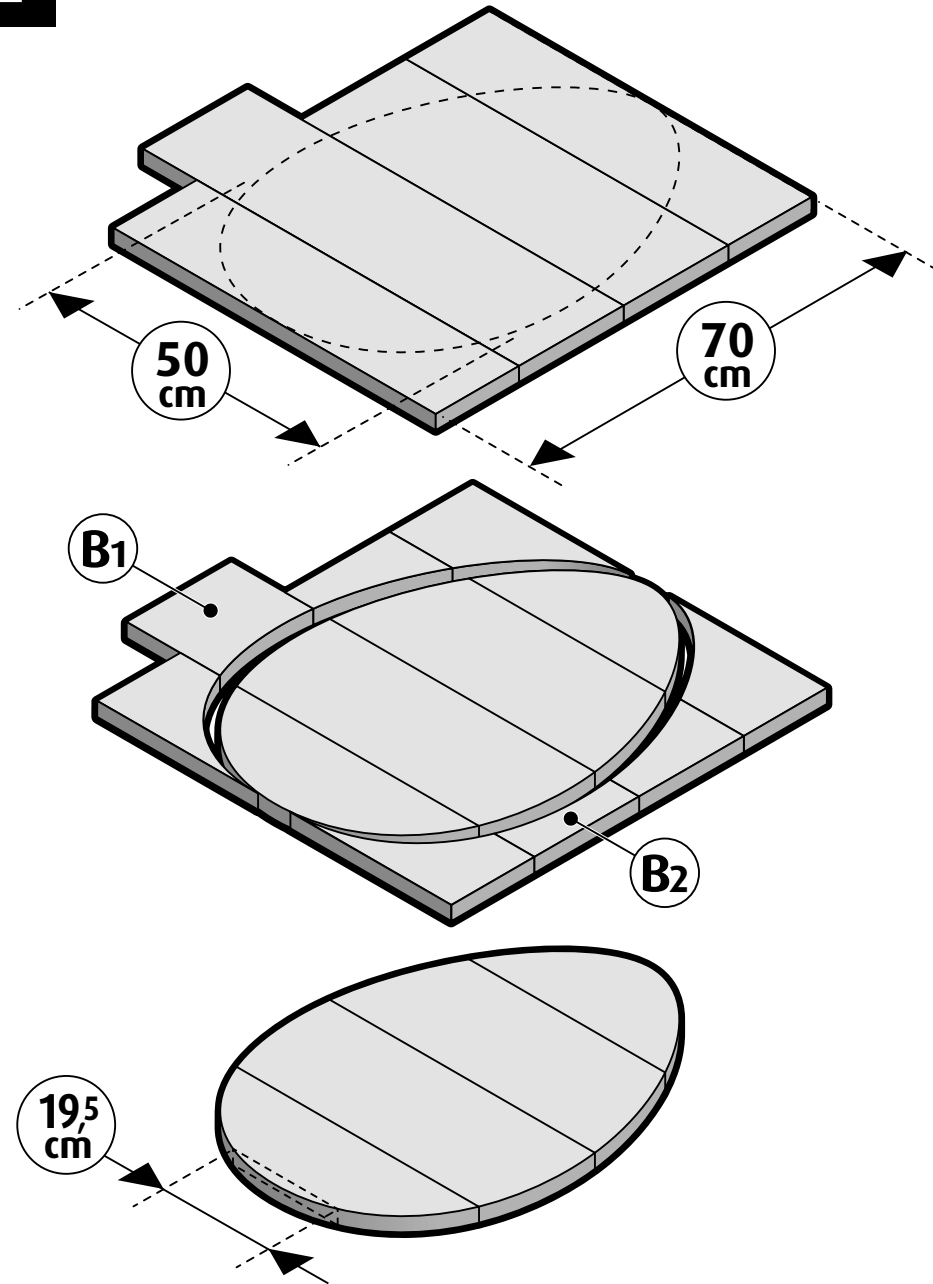

Steigerhout - Paasei stappenplan

Paasei Boodschappenlijst

Aantal	Materiaal	Afmeting	Lengte
1x	Steigerhout	30 x 195 mm	2500 mm
1x	Doos zelfborende schroef 5x50mm, 25st		

Paasei Onderdelenlijst

Item	Aantal	Materiaal	Afmeting	Lengte
A	3x	Steigerhout	30 x 195 mm	600mm
B	1x	Steigerhout	30 x 195 mm	700mm
+/-	25x	Zelfborende schroef	5 x 50 mm	

Steigerhout - Paasei stappenplan

1 Planken verbinden

2 Paasei aftekenen en uitzagen

Steigerhout - Paasei stappenplan

3 Voet en plankjes schroeven op paasei