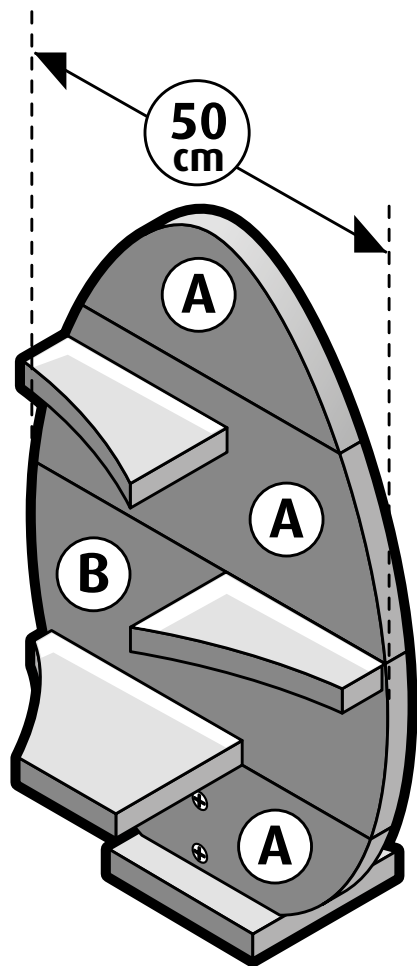

Steigerhout - Paasei stappenplan

Paasei Boodschappenlijst

Aantal	Materiaal	Afmeting	Lengte
1x	Steigerhout	30 x 195 mm	2500 mm
1x	Doos zelfborende schroef 5x50mm, 25st		

Paasei Onderdelenlijst

Item	Aantal	Materiaal	Afmeting	Lengte
A	3x	Steigerhout	30 x 195 mm	600mm
B	1x	Steigerhout	30 x 195 mm	700mm
+/-	25x	Zelfborende schroef	5 x 50 mm	

Steigerhout - Paasei stappenplan

1 Planken verbinden

2 Paasei aftekenen en uitzagen

Steigerhout - Paasei stappenplan

3 Voet en plankjes schroeven op paasei