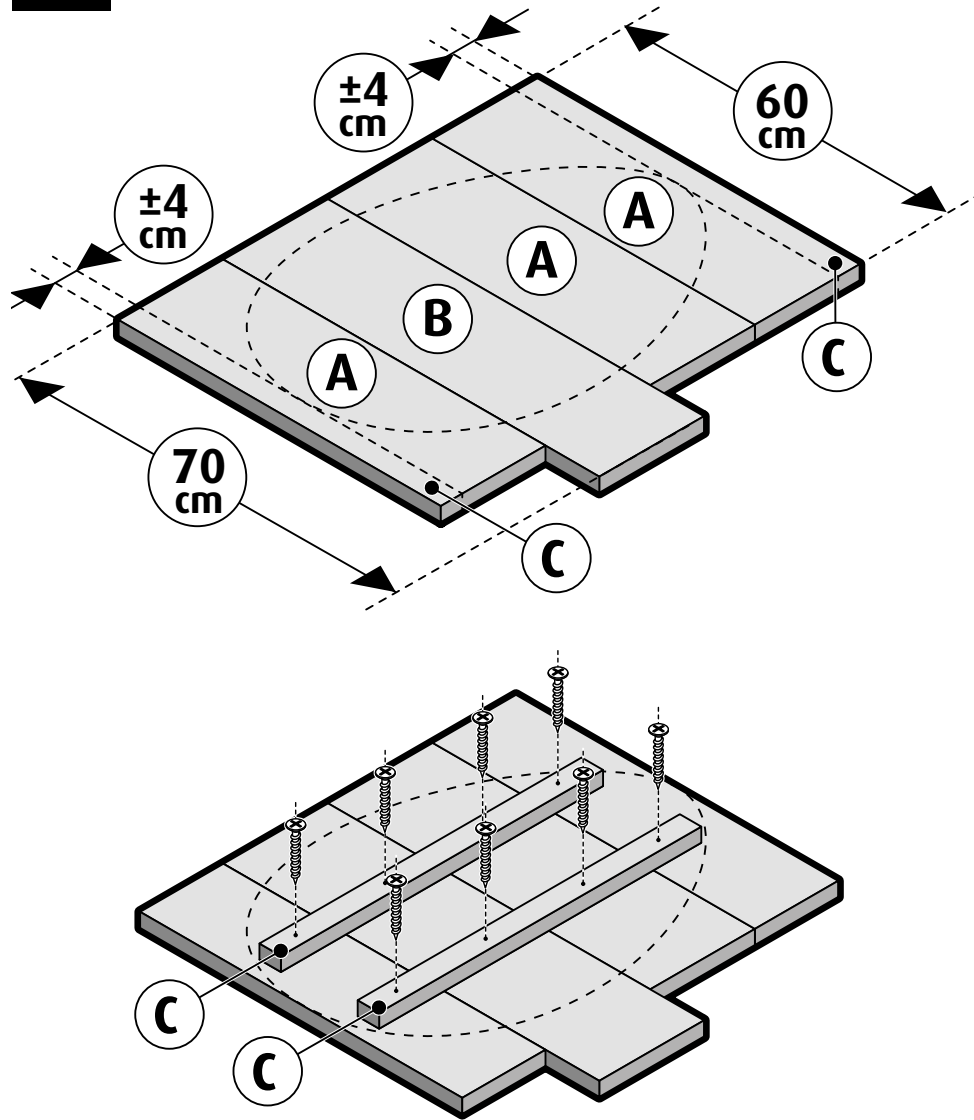

Steigerhout - Paasei stappenplan

Paasei Boodschappenlijst

Aantal	Materiaal	Afmeting	Lengte
1x	Steigerhout	30 x 195 mm	2500 mm
1x	Doos zelfborende schroef 5x50mm, 25st		

Paasei Onderdelenlijst

Item	Aantal	Materiaal	Afmeting	Lengte
A	3x	Steigerhout	30 x 195 mm	600mm
B	1x	Steigerhout	30 x 195 mm	700mm
+/-	25x	Zelfborende schroef	5 x 50 mm	

Steigerhout - Paasei stappenplan

1 Planken verbinden

2 Paasei aftekenen en uitzagen

Steigerhout - Paasei stappenplan

3 Voet en plankjes schroeven op paasei