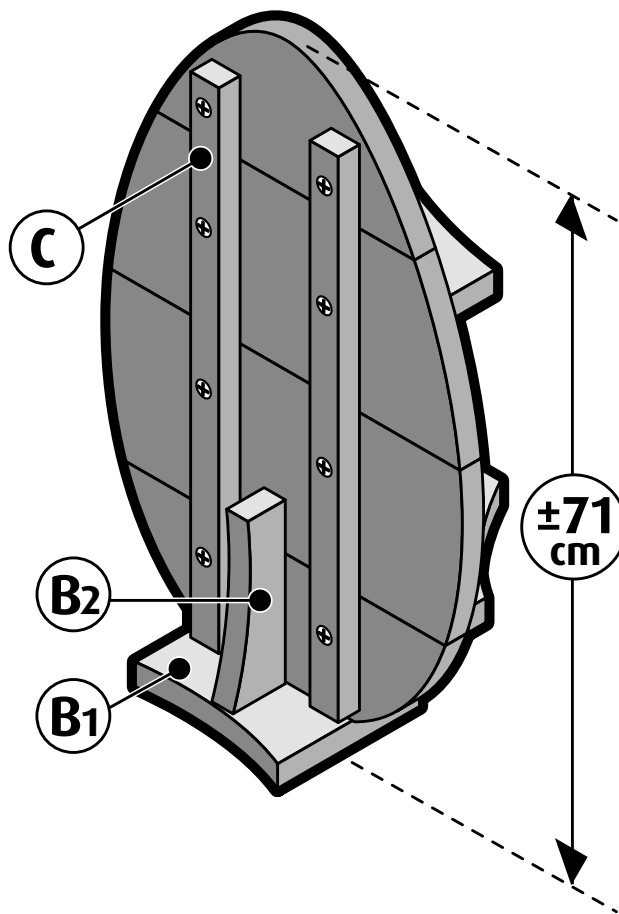

Steigerhout - Paasei stappenplan

Paasei Boodschappenlijst

Aantal	Materiaal	Afmeting	Lengte
1x	Steigerhout	30 x 195 mm	2500 mm
1x	Doos zelfborende schroef 5x50mm, 25st		

Paasei Onderdelenlijst

Item	Aantal	Materiaal	Afmeting	Lengte
A	3x	Steigerhout	30 x 195 mm	600mm
B	1x	Steigerhout	30 x 195 mm	700mm
+/-	25x	Zelfborende schroef	5 x 50 mm	