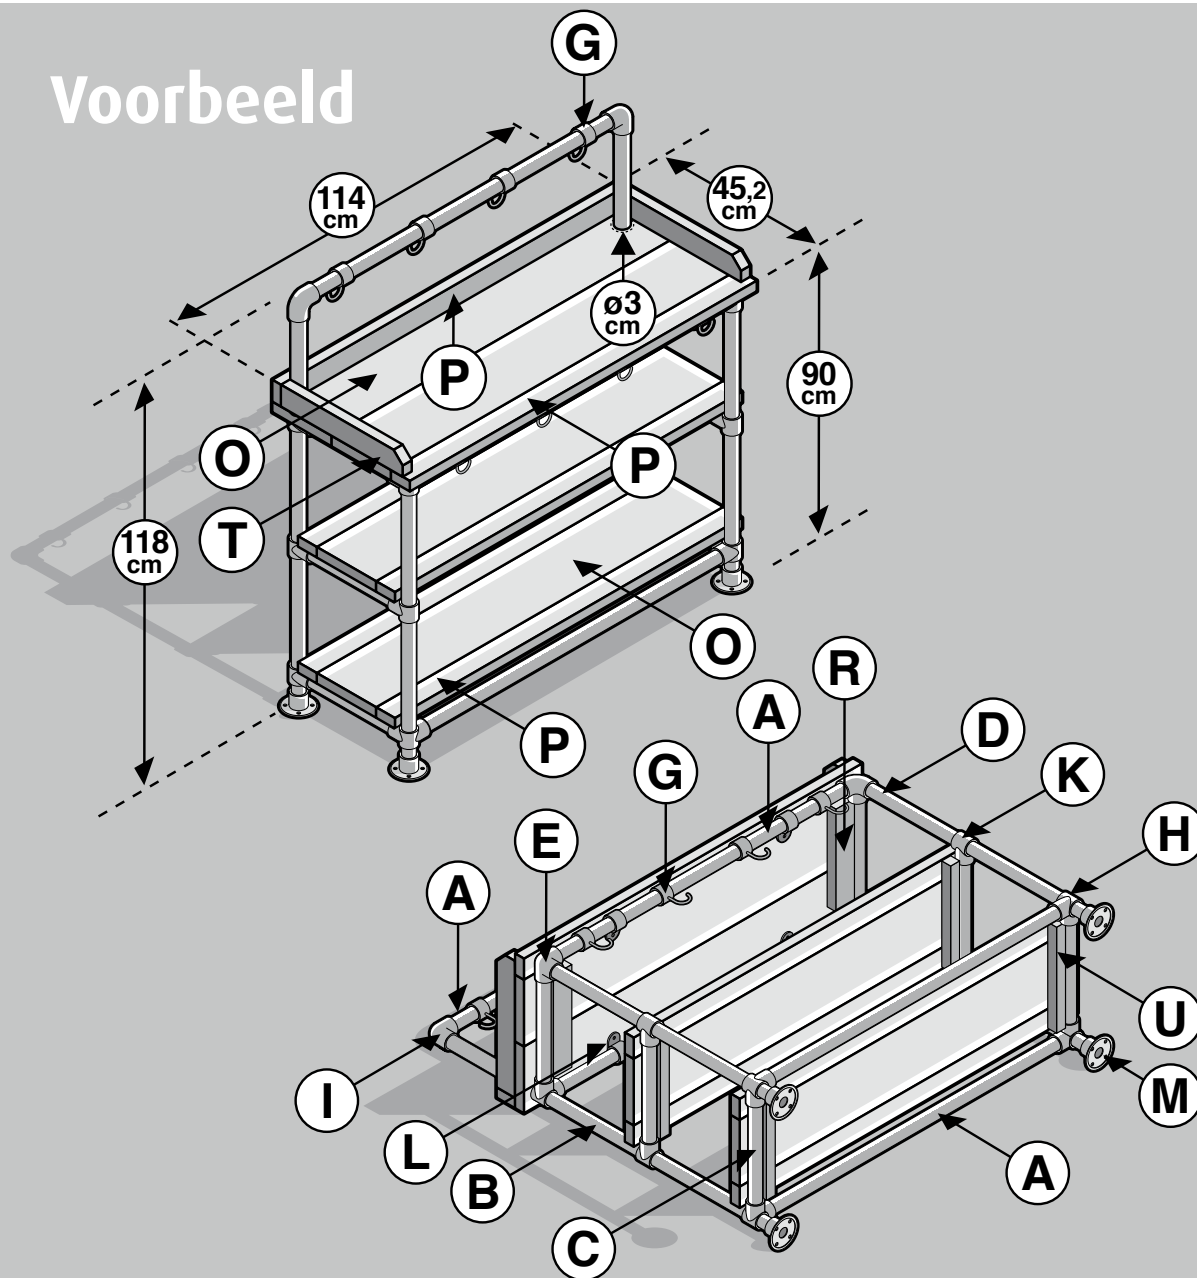

You CanDo® it

Buizen & verbinders - Steigerhout Oppottafel

Voorbeeld

Oppottafel Boodschappenlijst

| Aantal | Materiaal | Lengte |
|--------|---|---------|
| 3x | Buis | 2000 mm |
| 5x | Buis | 1000 mm |
| 2x | Hoek | |
| 6x | Hoek doorgang | |
| 8x | Haak | |
| 2x | Bocht | |
| 4x | T-stuk | |
| 4x | Paneelverbinder | |
| 4x | Voetplaat | |
| 2x | Steigerhout 30 x 195 mm | |
| 4x | Verbindingslat breed 30 x 62 mm | 2500 mm |
| 1x | Verbindingslat smal 30 x 30 mm | 2500 mm |
| 4x | Schroef 5 x 30 mm | |
| 1 doos | Dynaplus® zelfborende schroef 5 x 50 mm | |

Oppottafel Onderdelenlijst

| Item | Aantal | Materiaal | Lengte |
|------|--------|---------------------------------|---------|
| A | 5x | Buis | 1000 mm |
| B | 2x | Buis | 1140 mm |
| C | 6x | Buis | 320 mm |
| D | 2x | Buis | 825 mm |
| E | 2x | Hoek | |
| G | 8x | Haak | |
| H | 6x | Hoekverbinder doorgang | |
| I | 2x | Bocht | |
| K | 4x | T-stuk | |
| L | 4x | Paneelverbinder | |
| M | 4x | Voetplaat | |
| O | 4x | Steigerhout 30 x 195 mm | 1140 mm |
| P | 6x | Verbindingslat breed 30 x 62 mm | 1140 mm |
| R | 2x | Verbindingslat breed 30 x 62 mm | 300 mm |
| T | 2x | Verbindingslat breed 30 x 62 mm | 400 mm |
| U | 4x | Verbindingslat smal 30 x 30 mm | 310 mm |
| | ± 40x | Zelfborende schroef 5 x 50 mm | |
| | 4x | Schroef 5 x 30 mm | |