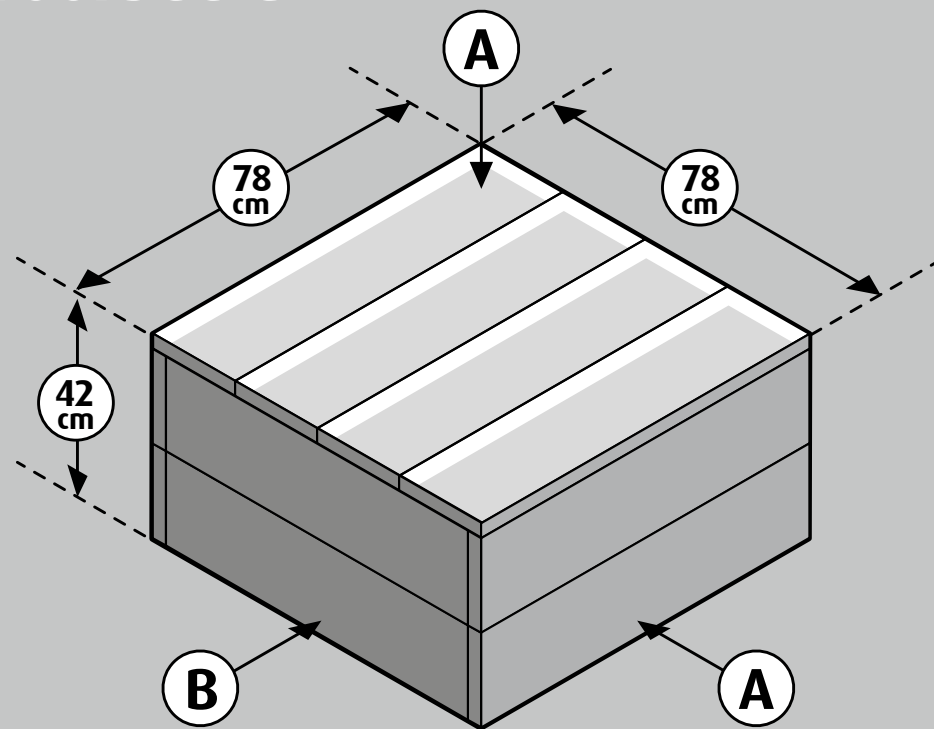

Steigerhout - Lage tafel

Voorbeeld

Lage tafel Boodschappenlijst			
Aantal	Materiaal	Afmeting	Lengte
4x	Steigerhout	30 x 195 mm	2500 mm
2x	Verbindingslat smal	30 x 30 mm	2500 mm
1x	Doos zelfborende schroef 5 x 50 mm, 100 st		

Lage tafel Onderdelenlijst				
Item	Aantal	Materiaal	Afmeting	Lengte
A	8x	Steigerhout	30 x 195 mm	780 mm
B	4x	Steigerhout	30 x 195 mm	720 mm
C	4x	Verbindingslat smal	30 x 30 mm	390 mm
D	4x	Verbindingslat smal	30 x 30 mm	656 mm
	±64x	Zelfborende schroef	5 x 50 mm	