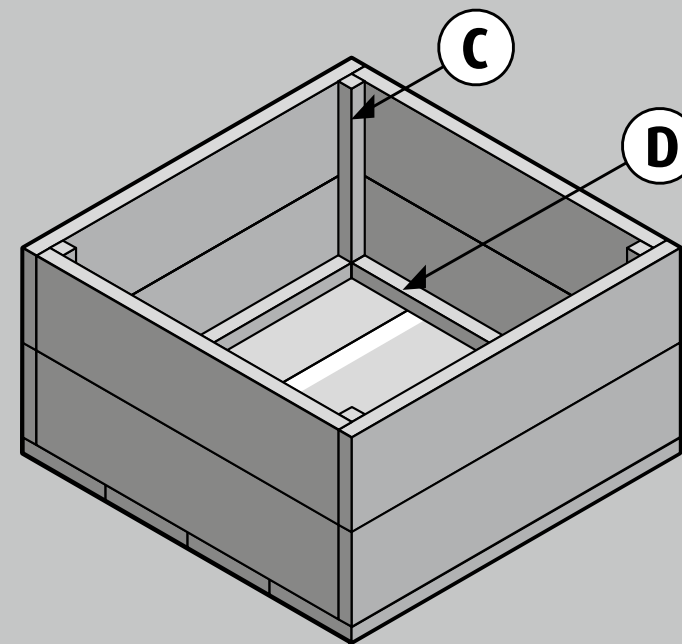

Steigerhout - Lage tafel

Voorbeeld

Lage tafel Boodschappenlijst			
Aantal	Materiaal	Afmeting	Lengte
4x	Steigerhout	30 x 195 mm	2500 mm
2x	Verbindingslat smal	30 x 30 mm	2500 mm
1x	Doos zelfborende schroef 5 x 50 mm, 100 st		

Lage tafel Onderdelenlijst				
Item	Aantal	Materiaal	Afmeting	Lengte
A	8x	Steigerhout	30 x 195 mm	780 mm
B	4x	Steigerhout	30 x 195 mm	720 mm
C	4x	Verbindingslat smal	30 x 30 mm	390 mm
D	4x	Verbindingslat smal	30 x 30 mm	656 mm
	±64x	Zelfborende schroef	5 x 50 mm	