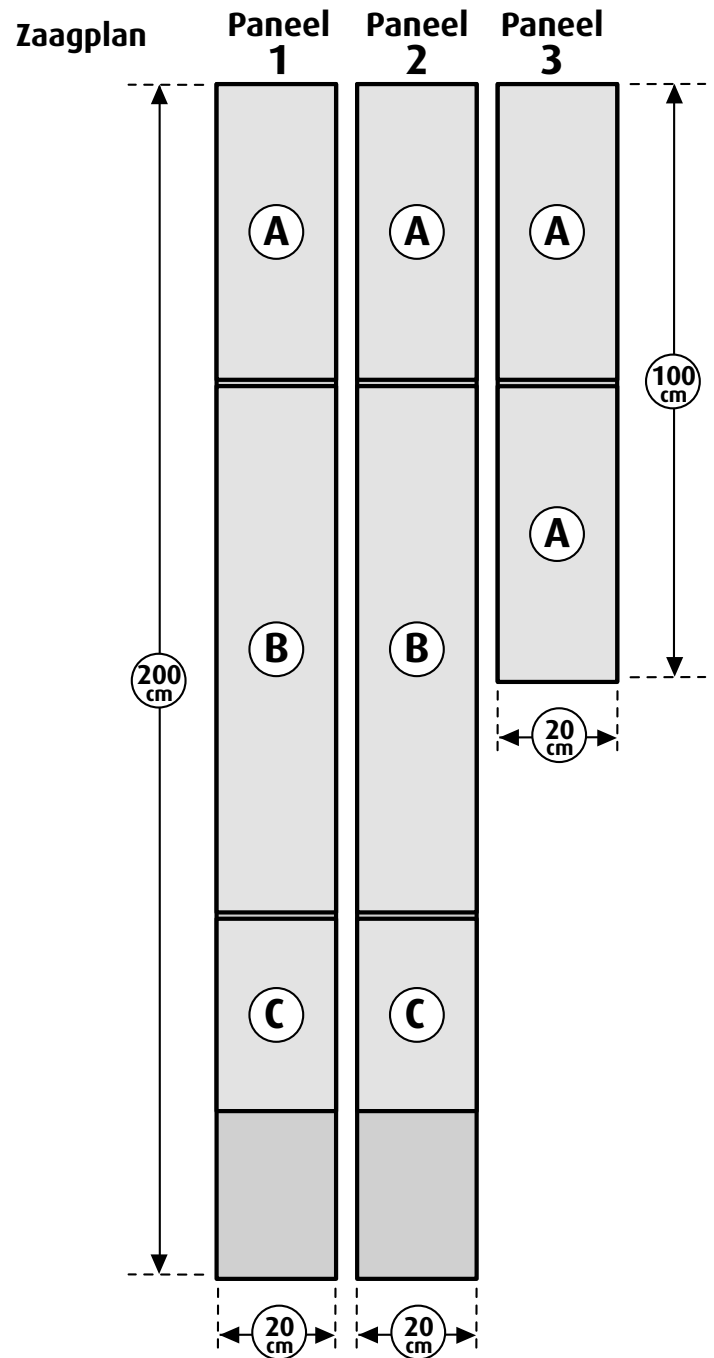

Letterbak Boodschappenlijst

Aantal	Materiaal	Afmeting	Lengte
2x	Paneel	18 x 200 mm	2000 mm
1x	Paneel	18 x 200 mm	1000 mm
1x	blister schroefverbinder (incl. 24 schroeven)		

Letterbak Onderdelenlijst

Item	Aantal	Materiaal	Afmeting	Lengte
A	4x	Paneel	18 x 200 mm	495 mm
B	2x	Paneel	18 x 200 mm	881 mm
C	2x	Paneel	18 x 200 mm	332 mm

1

2

3

4

5

6