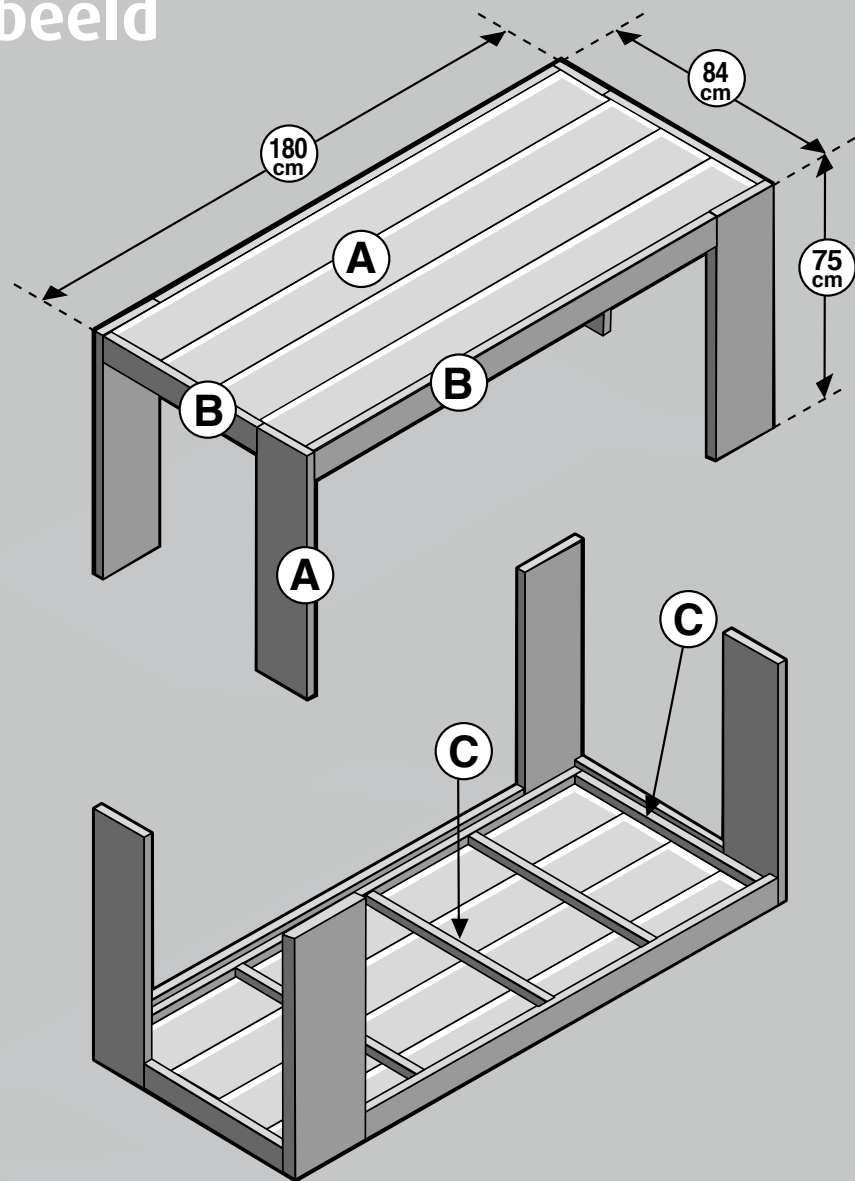

# Steigerhout - Hoge tafel

Voorbeeld

Tafel Boodschappenlijst			
Aantal	Materiaal	Afmeting	Lengte
3x	Steigerhout	30 x 195 mm	2500 mm
3x	Verbindingslat breed	30 x 62 mm	2500 mm
3x	Verbindingslat smal	30 x 30 mm	2500 mm
1 doos	Zelfborende schroef	5 x 50 mm, 100 st	

Tafel Onderdelenlijst				
Item	Aantal	Materiaal	Afmeting	Lengte
A	8x	Steigerhout	30 x 195 mm	1070 mm
B	2x	Verbindingslat smal	30 x 30 mm	780 mm
C	2x	Verbindingslat breed	30 x 62 mm	656 mm
±	96x	Zelfborende schroef	5 x 50 mm	