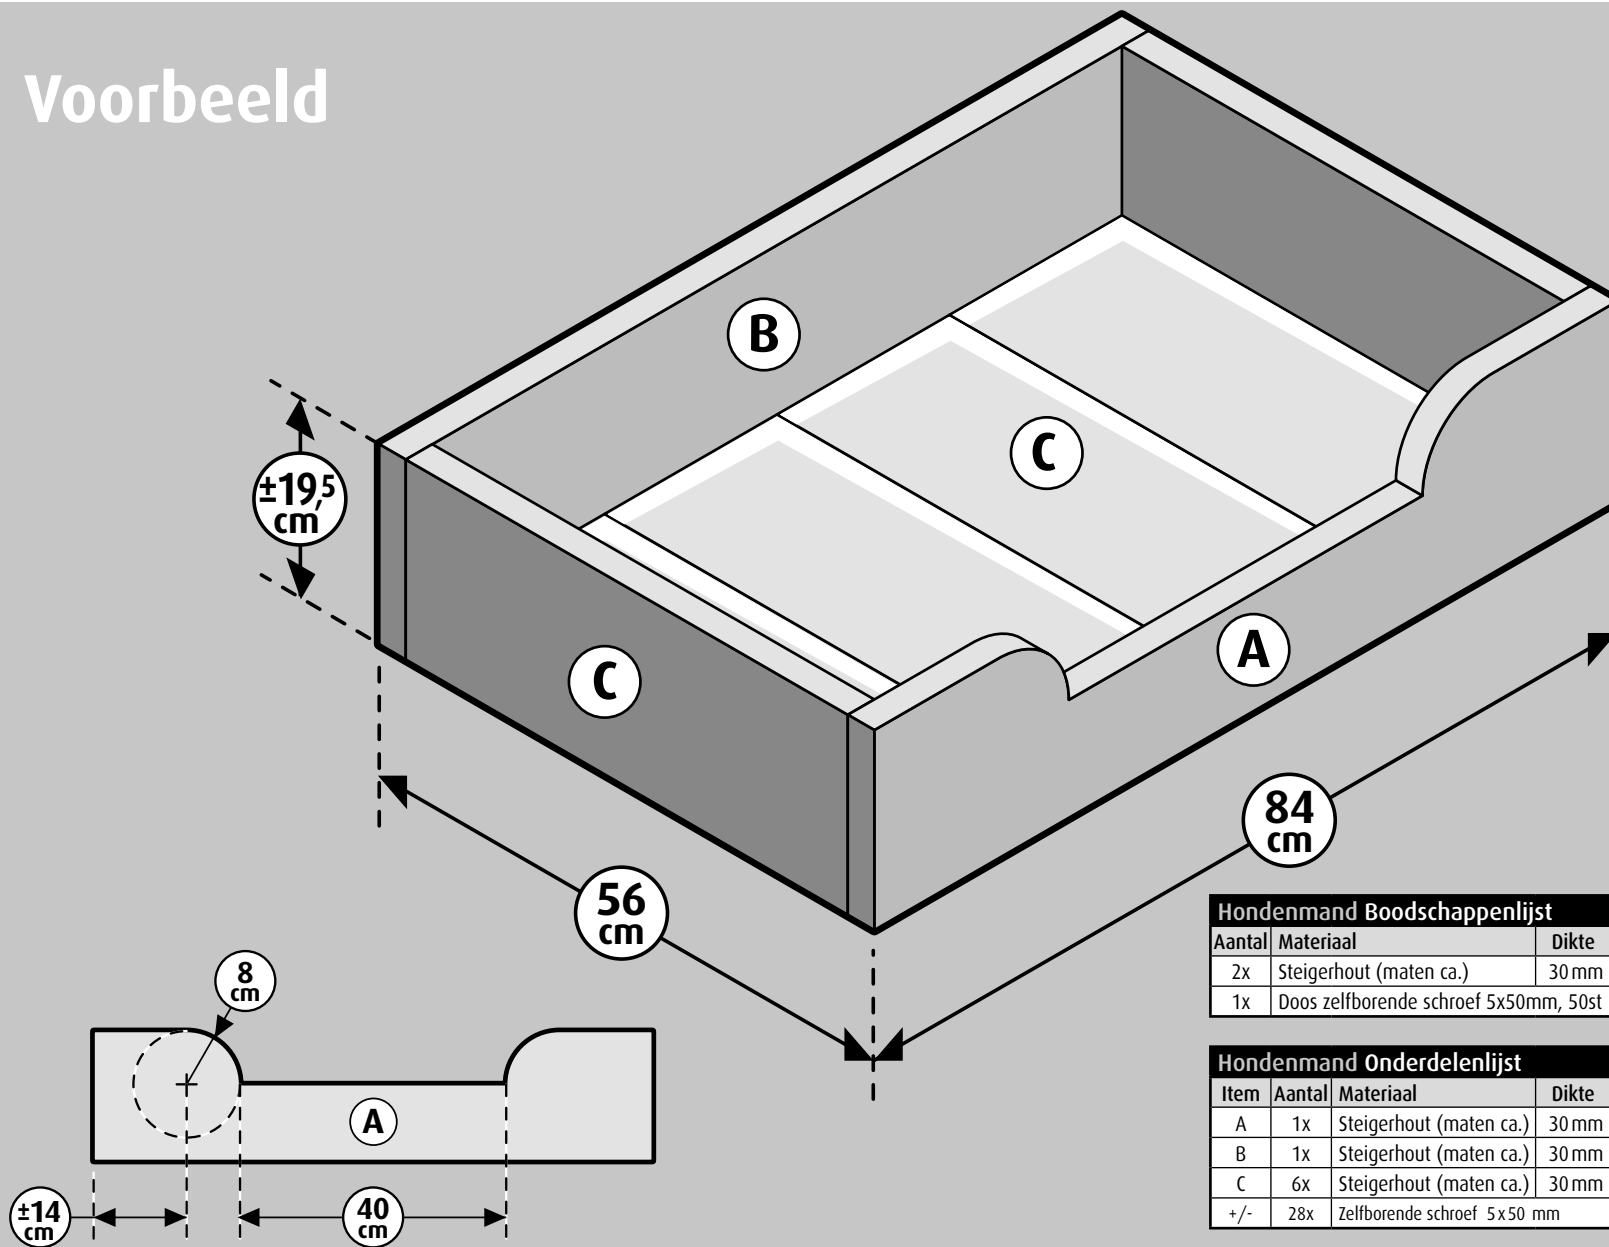

Steigerhout - Hondenmand

Voorbeeld

Hondenmand Boodschappenlijst

Aantal	Materiaal	Dikte	Breedte	Lengte
2x	Steigerhout (maten ca.)	30 mm	195 mm	2500 mm
1x	Doos zelfborende schroef 5x50mm, 50st			

Hondenmand Onderdelenlijst

Item	Aantal	Materiaal	Dikte	Breedte	Lengte
A	1x	Steigerhout (maten ca.)	30 mm	195 mm	840 mm
B	1x	Steigerhout (maten ca.)	30 mm	195 mm	840 mm
C	6x	Steigerhout (maten ca.)	30 mm	195 mm	500 mm
+/-	28x	Zelfborende schroef 5x50 mm			