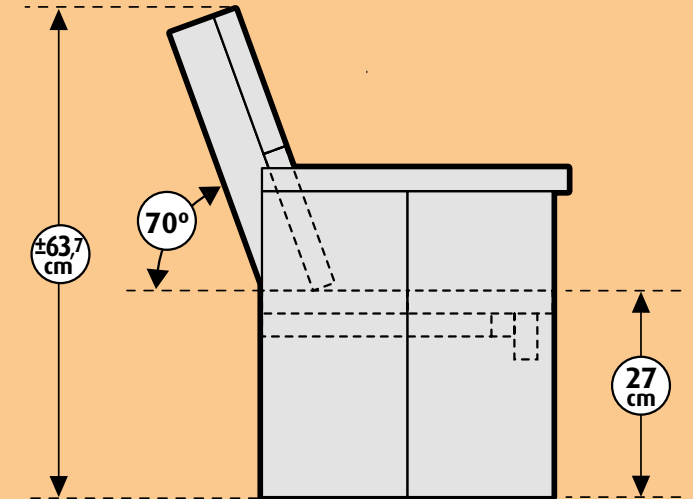

Steigerhout - Stoel klein

Voorbeeld

Stoel-klein Basic Boodschappenlijst (maten ca.)

Aantal	Materiaal	Dikte	Breedte	Lengte
2x	Steigerhout	30 mm	190 mm	2500 mm
1x	Verbindingslat breed	30 mm	62 mm	2500 mm
1x	Verbindingslat smal	30 mm	30 mm	2500 mm
1x	Doos zelfborende schroef 5x50mm, 100st			

Stoel-klein Basic Onderdelenlijst (maten ca.)

Item	Aantal	Materiaal	Dikte	Breedte	Lengte
A	4x	Steigerhout	30 mm	190 mm	400 mm
B	4x	Steigerhout	30 mm	190 mm	360 mm
C	2x	Verbindingslat breed	30 mm	62 mm	400 mm
D	2x	Verbindingslat breed	30 mm	62 mm	380 mm
E	1x	Verbindingslat breed	30 mm	62 mm	360 mm
F	2x	Verbindingslat smal	30 mm	30 mm	380 mm
G	2x	Verbindingslat smal	30 mm	30 mm	330 mm
H	1x	Verbindingslat smal	30 mm	30 mm	300 mm
+/-	52x	Zelfborende schroef 5x50mm			