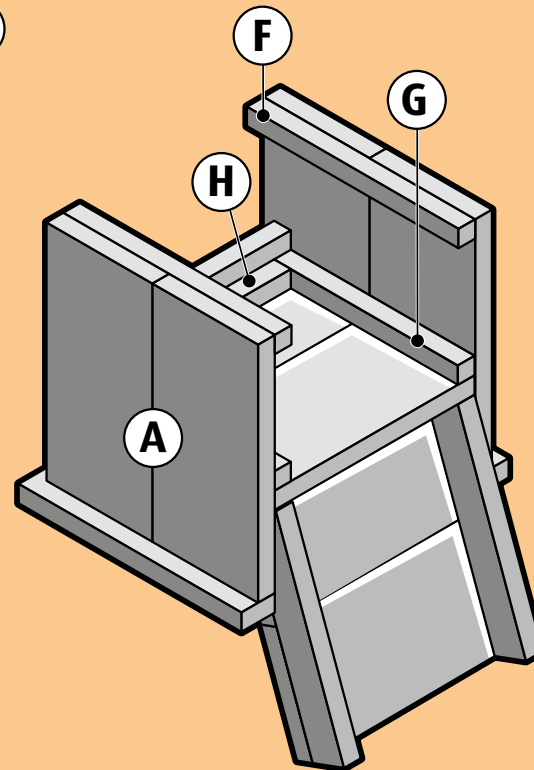

Steigerhout - Stoel klein

Voorbeeld

Stoel-klein Basic Boodschappenlijst (maten ca.)

Aantal	Materiaal	Dikte	Breedte	Lengte
2x	Steigerhout	30 mm	190 mm	2500 mm
1x	Verbindingslat breed	30 mm	62 mm	2500 mm
1x	Verbindingslat smal	30 mm	30 mm	2500 mm
1x	Doos zelfborende schroef 5x50mm, 100st			

Stoel-klein Basic Onderdelenlijst (maten ca.)

Item	Aantal	Materiaal	Dikte	Breedte	Lengte
A	4x	Steigerhout	30 mm	190 mm	400 mm
B	4x	Steigerhout	30 mm	190 mm	360 mm
C	2x	Verbindingslat breed	30 mm	62 mm	400 mm
D	2x	Verbindingslat breed	30 mm	62 mm	380 mm
E	1x	Verbindingslat breed	30 mm	62 mm	360 mm
F	2x	Verbindingslat smal	30 mm	30 mm	380 mm
G	2x	Verbindingslat smal	30 mm	30 mm	330 mm
H	1x	Verbindingslat smal	30 mm	30 mm	300 mm
+/-	52x	Zelfborende schroef 5x50mm			