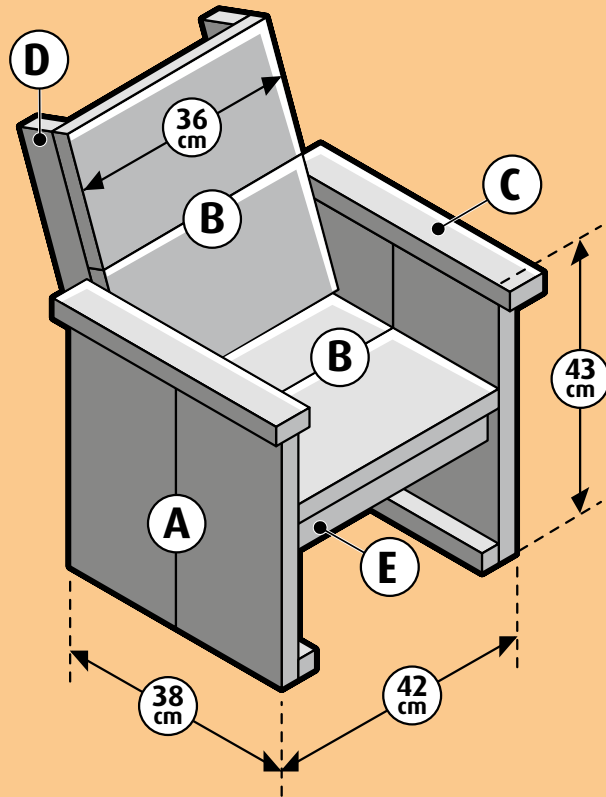

Steigerhout - Stoel klein

Voorbeeld

Stoel-klein Basic Boodschappenlijst (maten ca.)

Aantal	Materiaal	Dikte	Breedte	Lengte
2x	Steigerhout	30 mm	190 mm	2500 mm
1x	Verbindingslat breed	30 mm	62 mm	2500 mm
1x	Verbindingslat smal	30 mm	30 mm	2500 mm
1x	Doos zelfborende schroef 5x50mm, 100st			

Stoel-klein Basic Onderdelenlijst (maten ca.)

Item	Aantal	Materiaal	Dikte	Breedte	Lengte
A	4x	Steigerhout	30 mm	190 mm	400 mm
B	4x	Steigerhout	30 mm	190 mm	360 mm
C	2x	Verbindingslat breed	30 mm	62 mm	400 mm
D	2x	Verbindingslat breed	30 mm	62 mm	380 mm
E	1x	Verbindingslat breed	30 mm	62 mm	360 mm
F	2x	Verbindingslat smal	30 mm	30 mm	380 mm
G	2x	Verbindingslat smal	30 mm	30 mm	330 mm
H	1x	Verbindingslat smal	30 mm	30 mm	300 mm
+/-	52x	Zelfborende schroef 5x50mm			