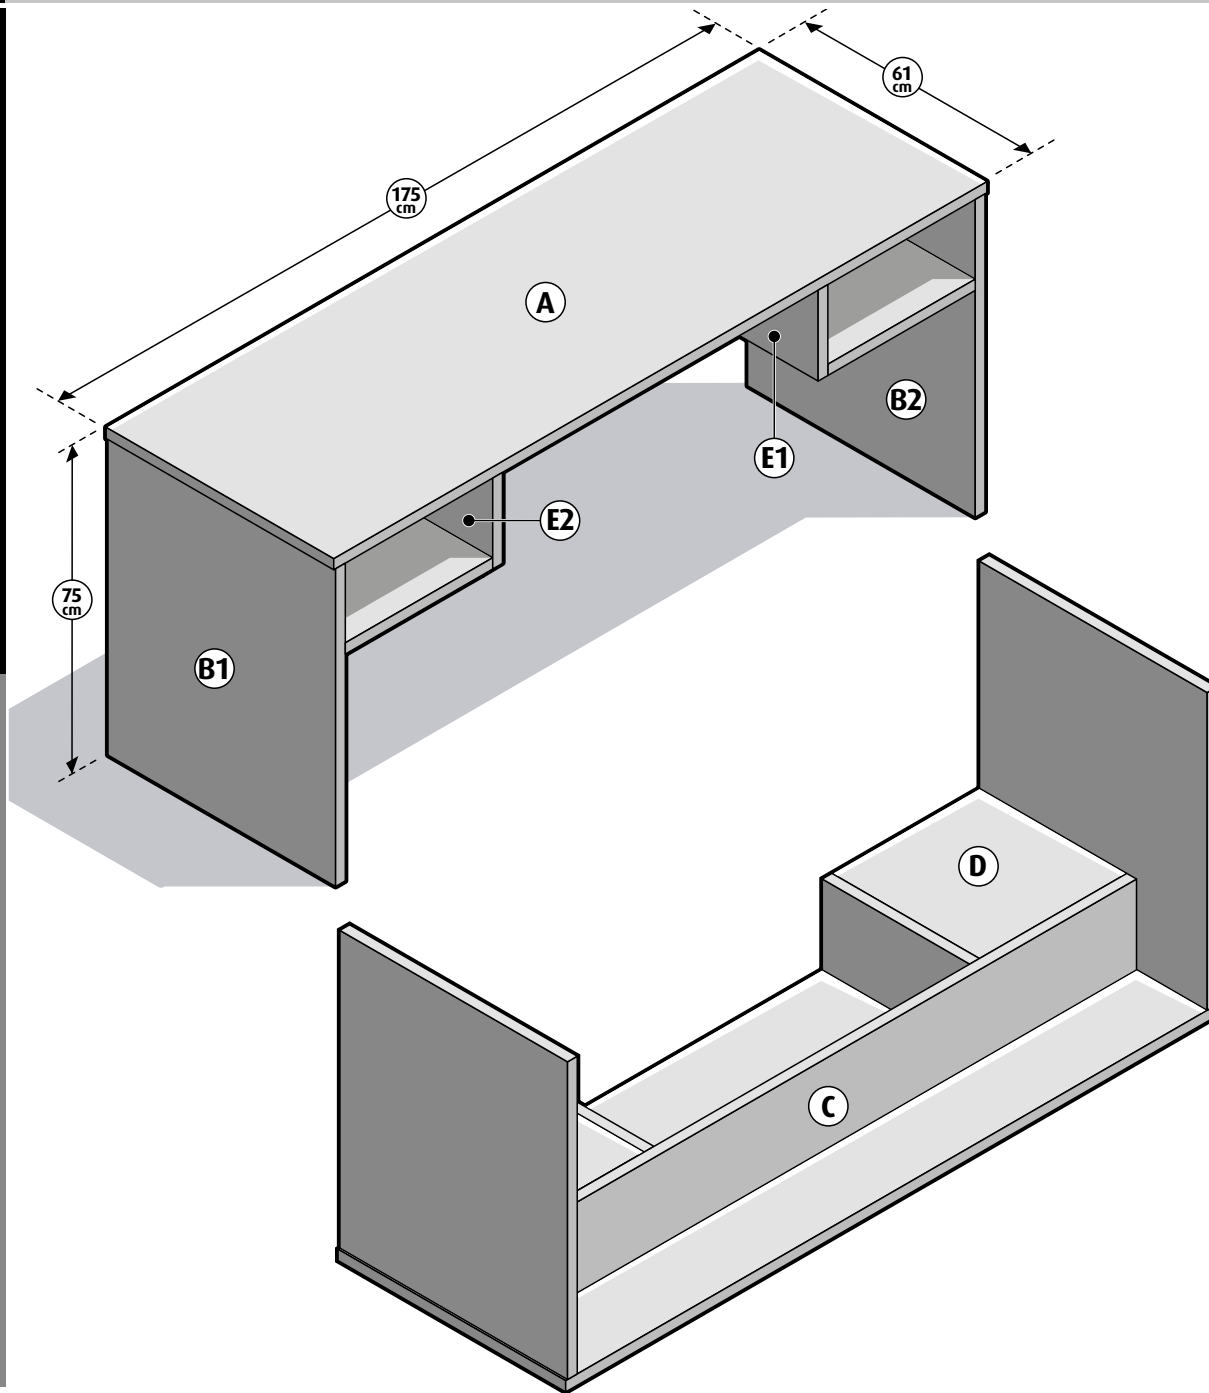

Massieve panelen - Bureau laag

Bureau laag Boodschappenlijst

Aantal	Materiaal	Afmeting	Lengte
2x	Paneel	26 x 610 mm	2500 mm
1x	blister schroefverbinder (incl. 24 schroeven)		
1x	blister schroeven à 100 stuks		

Bureau laag Onderdelenlijst

Item	Aantal	Materiaal	Afmeting	Lengte
A	1x	Paneel	26 x 610 mm	1750 mm
B	2x	Paneel	26 x 610 mm	734 mm
C	1x	Paneel	26 x 210 mm	1688 mm
D	2x	Paneel	26 x 395 mm	395 mm
E	2x	Paneel	26 x 210 mm	395 mm

Massieve panelen - Bureau laag

Zaagplan

Panelen zijn aan 1 lange zijde voorzien van facet kanten.

Massieve panelen - Bureau laag

2

3

Massieve panelen - Bureau laag

4