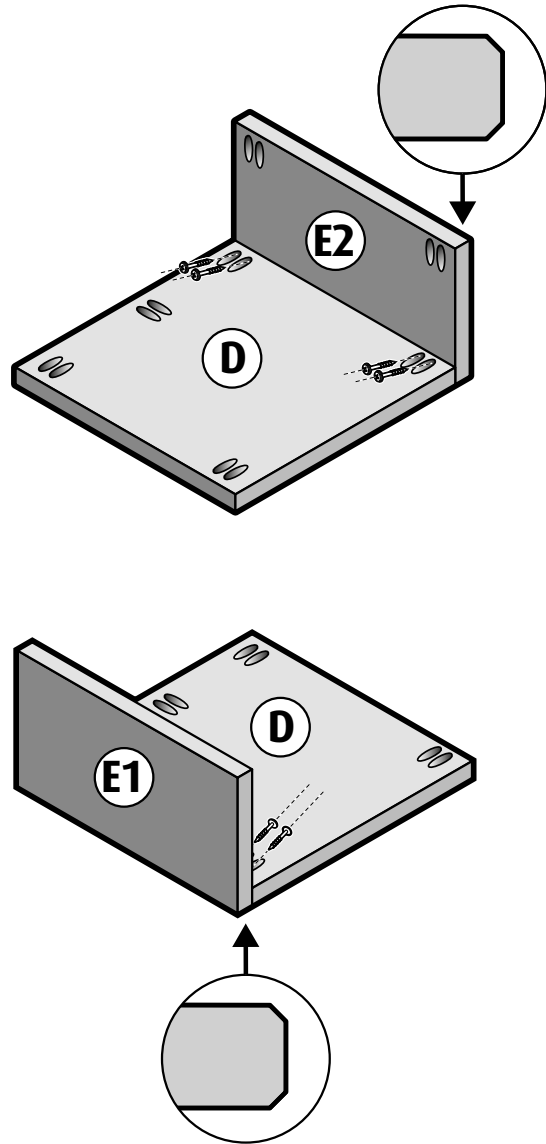

Massieve panelen - Bureau laag

Bureau laag Boodschappenlijst

Aantal	Materiaal	Afmeting	Lengte
2x	Paneel	26 x 610 mm	2500 mm
1x	blister schroefverbinder (incl. 24 schroeven)		
1x	blister schroeven à 100 stuks		

Bureau laag Onderdelenlijst

Item	Aantal	Materiaal	Afmeting	Lengte
A	1x	Paneel	26 x 610 mm	1750 mm
B	2x	Paneel	26 x 610 mm	734 mm
C	1x	Paneel	26 x 210 mm	1688 mm
D	2x	Paneel	26 x 395 mm	395 mm
E	2x	Paneel	26 x 210 mm	395 mm

Massieve panelen - Bureau laag

Zaagplan

Panelen zijn aan 1 lange zijde voorzien van facet kanten.

Massieve panelen - Bureau laag

2

3

Massieve panelen - Bureau laag

4