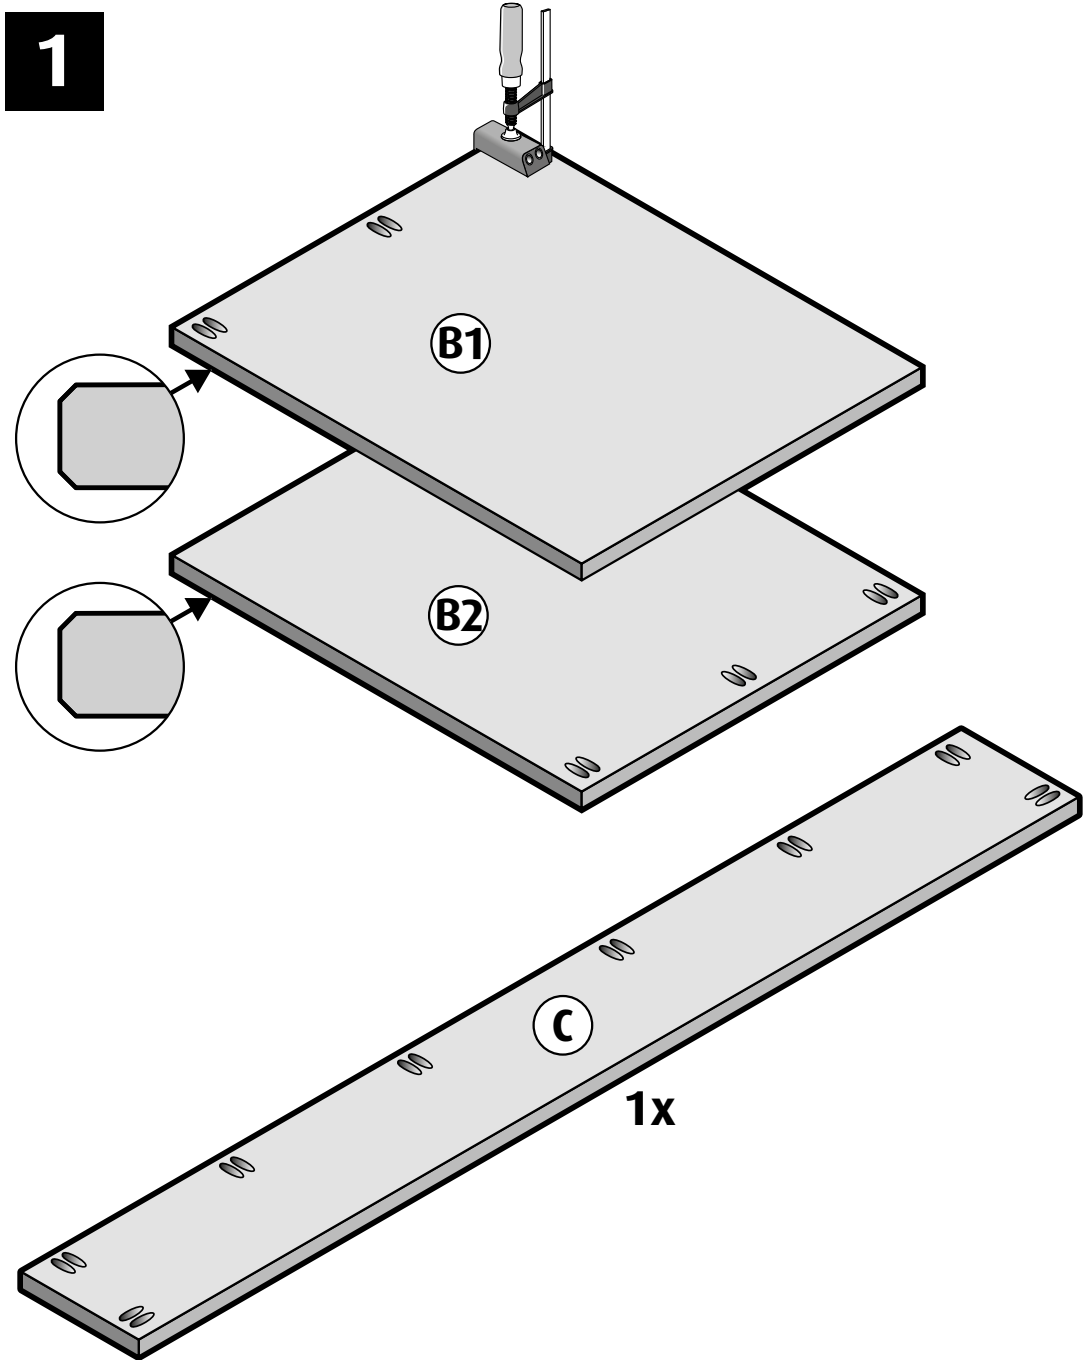

Massieve panelen - Bureau laag

Bureau laag Boodschappenlijst

Aantal	Materiaal	Afmeting	Lengte
2x	Paneel	26 x 610 mm	2500 mm
1x	blister schroefverbinder (incl. 24 schroeven)		
1x	blister schroeven à 100 stuks		

Bureau laag Onderdelenlijst

Item	Aantal	Materiaal	Afmeting	Lengte
A	1x	Paneel	26 x 610 mm	1750 mm
B	2x	Paneel	26 x 610 mm	734 mm
C	1x	Paneel	26 x 210 mm	1688 mm
D	2x	Paneel	26 x 395 mm	395 mm
E	2x	Paneel	26 x 210 mm	395 mm

Massieve panelen - Bureau laag

Zaagplan

Panelen zijn aan 1 lange zijde voorzien van facet kanten.

Massieve panelen - Bureau laag

2

3

Massieve panelen - Bureau laag

4