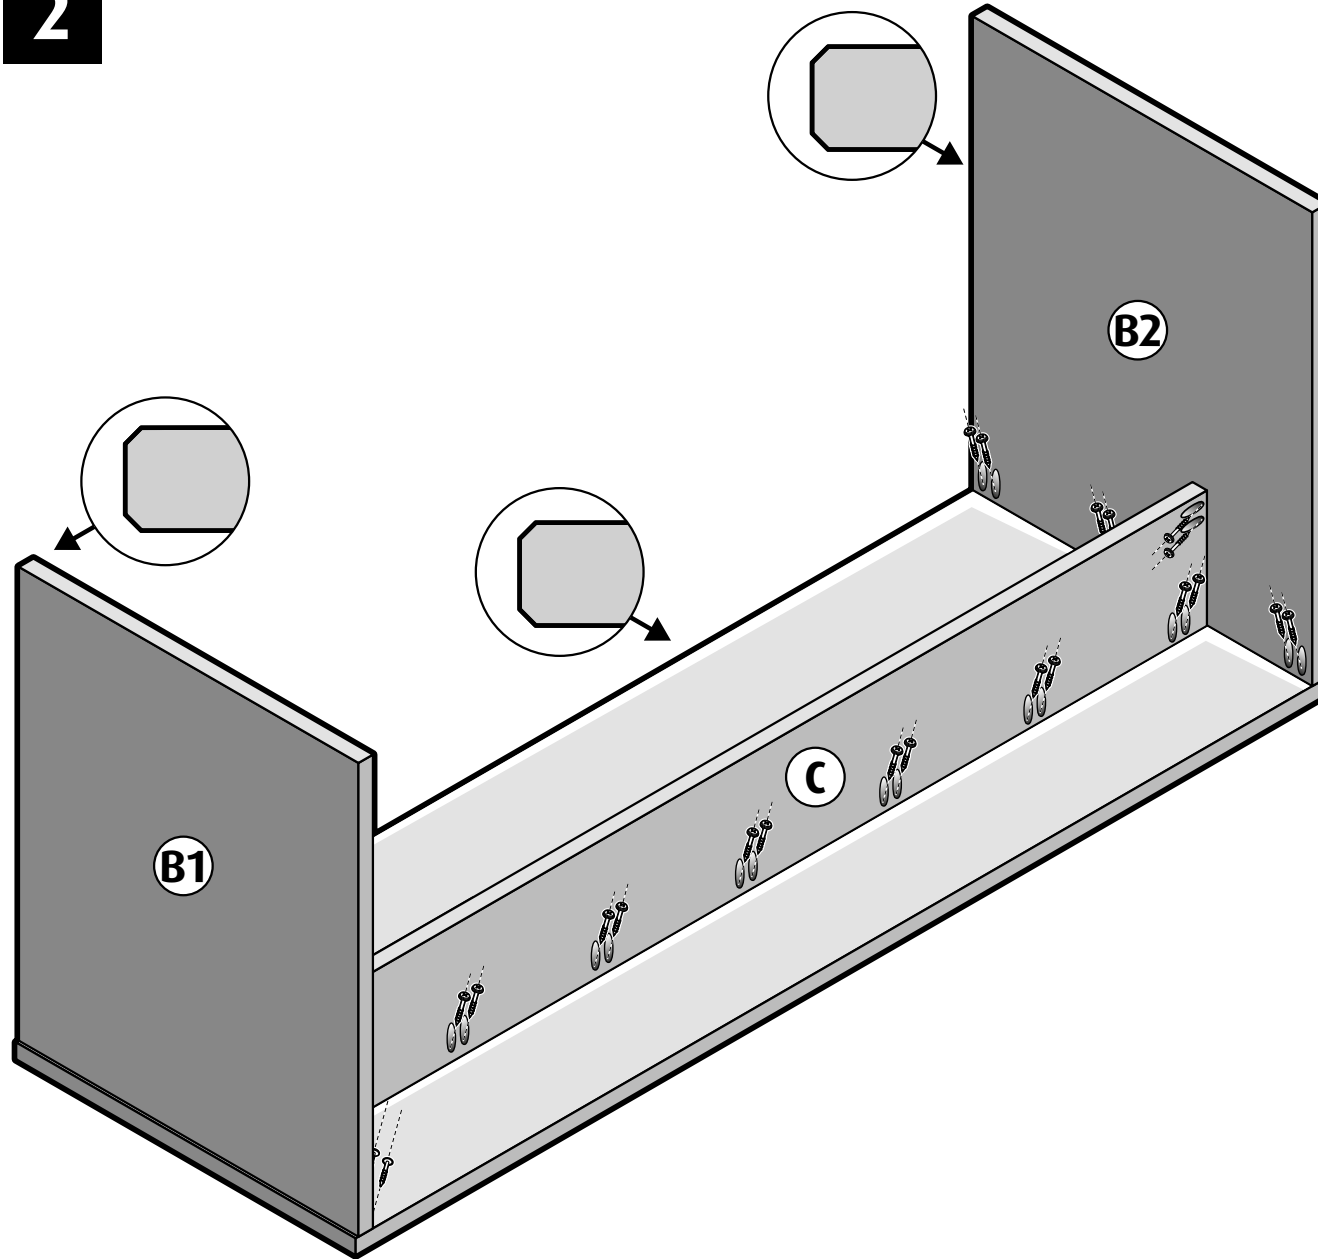

Bureau laag Onderdelenlijst

Item	Aantal	Materiaal	Afmeting	Lengte
A	1x	Paneel	26 x 610 mm	1750 mm
B	2x	Paneel	26 x 610 mm	734 mm
C	1x	Paneel	26 x 210 mm	1688 mm
D	2x	Paneel	26 x 395 mm	395 mm
E	2x	Paneel	26 x 210 mm	395 mm

Massieve panelen - Bureau laag

Zaagplan

Panelen zijn aan 1 lange zijde voorzien van facet kanten.

Massieve panelen - Bureau laag

2

3

Massieve panelen - Bureau laag

4