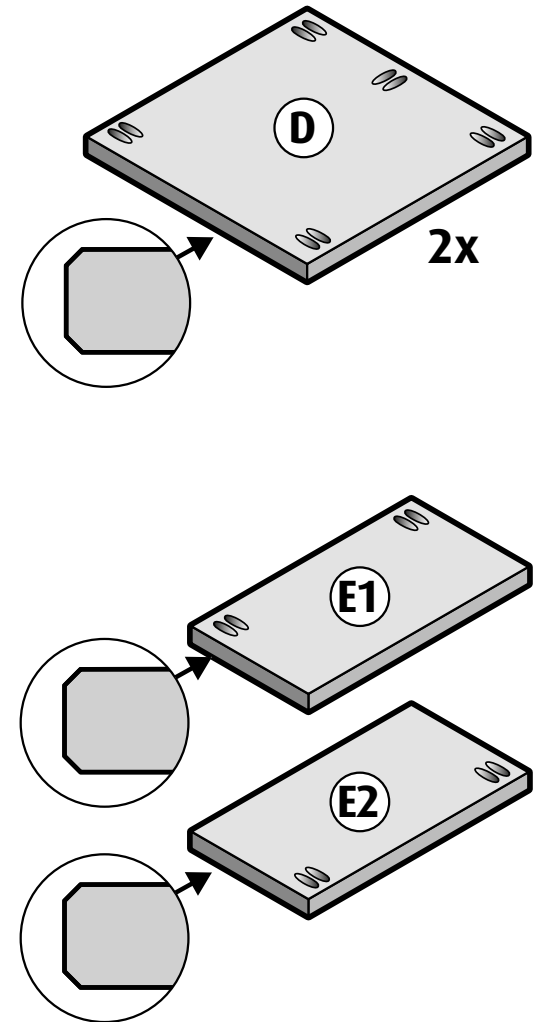

Massieve panelen - Bureau laag

Bureau laag Boodschappenlijst

Aantal	Materiaal	Afmeting	Lengte
2x	Paneel	26 x 610 mm	2500 mm
1x	blister schroefverbinder (incl. 24 schroeven)		
1x	blister schroeven à 100 stuks		

Bureau laag Onderdelenlijst

Item	Aantal	Materiaal	Afmeting	Lengte
A	1x	Paneel	26 x 610 mm	1750 mm
B	2x	Paneel	26 x 610 mm	734 mm
C	1x	Paneel	26 x 210 mm	1688 mm
D	2x	Paneel	26 x 395 mm	395 mm
E	2x	Paneel	26 x 210 mm	395 mm

Massieve panelen - Bureau laag

Zaagplan

Panelen zijn aan 1 lange zijde voorzien van facet kanten.

Massieve panelen - Bureau laag

2

3

Massieve panelen - Bureau laag

4