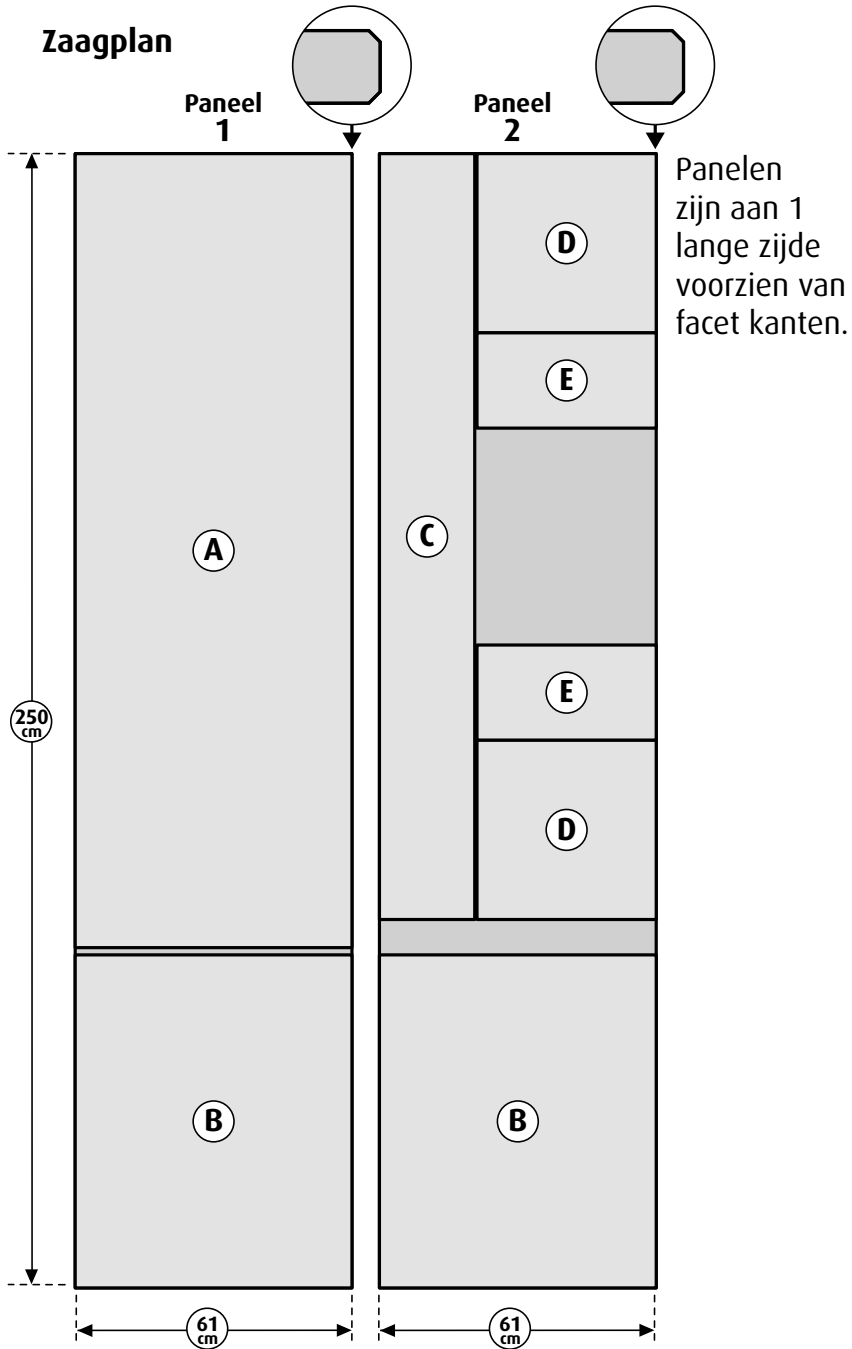

Massieve panelen - Bureau laag

Bureau laag Boodschappenlijst

Aantal	Materiaal	Afmeting	Lengte
2x	Paneel	26 x 610 mm	2500 mm
1x	blister schroefverbinder (incl. 24 schroeven)		
1x	blister schroeven à 100 stuks		

Bureau laag Onderdelenlijst

Item	Aantal	Materiaal	Afmeting	Lengte
A	1x	Paneel	26 x 610 mm	1750 mm
B	2x	Paneel	26 x 610 mm	734 mm
C	1x	Paneel	26 x 210 mm	1688 mm
D	2x	Paneel	26 x 395 mm	395 mm
E	2x	Paneel	26 x 210 mm	395 mm

Massieve panelen - Bureau laag

Zaagplan

Panelen zijn aan 1 lange zijde voorzien van facet kanten.

Massieve panelen - Bureau laag

2

3

Massieve panelen - Bureau laag

4