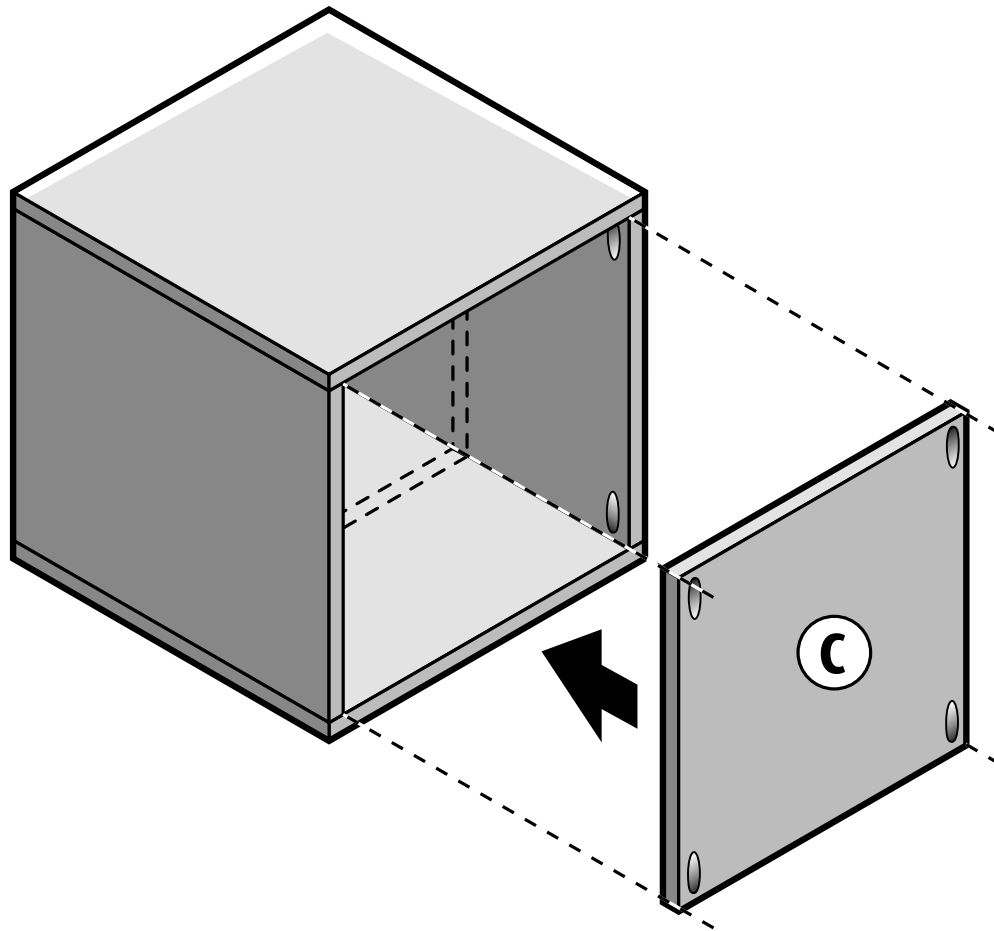

Massieve panelen - Kubus stappenplan

Kubus Boodschappenlijst

Aantal	Materiaal	Afmeting	Lengte
1x	Paneel	18 x 400 mm	2000 mm
1x	blister schroefverbinder (incl. 24 schroeven)		

Kubus Onderdelenlijst

Item	Aantal	Materiaal	Afmeting	Lengte
A	2x	Paneel	18 x 400 mm	400 mm
B	2x	Paneel	18 x 400 mm	364 mm
C	1x	Paneel	18 x 364 mm	364 mm

Massieve panelen - Kubus stappenplan

Zaagplan

1

2

Massieve panelen - Kubus stappenplan

3

4