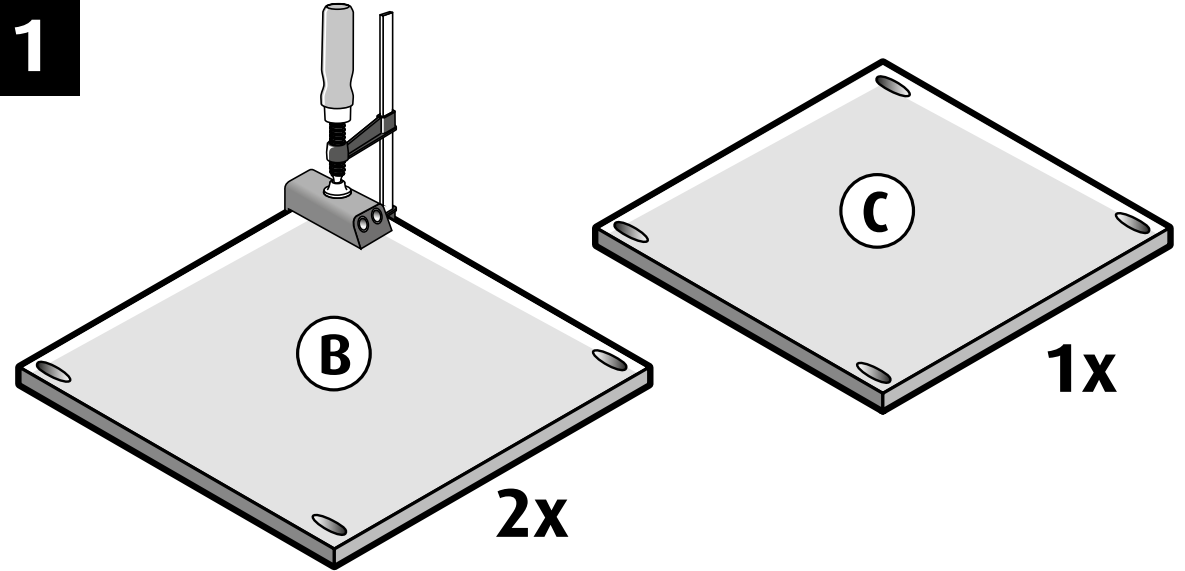

Massieve panelen - Kubus stappenplan

Kubus Boodschappenlijst

Aantal	Materiaal	Afmeting	Lengte
1x	Paneel	18 x 400 mm	2000 mm
1x	blister schroefverbinder (incl. 24 schroeven)		

Kubus Onderdelenlijst

Item	Aantal	Materiaal	Afmeting	Lengte
A	2x	Paneel	18 x 400 mm	400 mm
B	2x	Paneel	18 x 400 mm	364 mm
C	1x	Paneel	18 x 364 mm	364 mm

Massieve panelen - Kubus stappenplan

Zaagplan

1

2

Massieve panelen - Kubus stappenplan

3

4