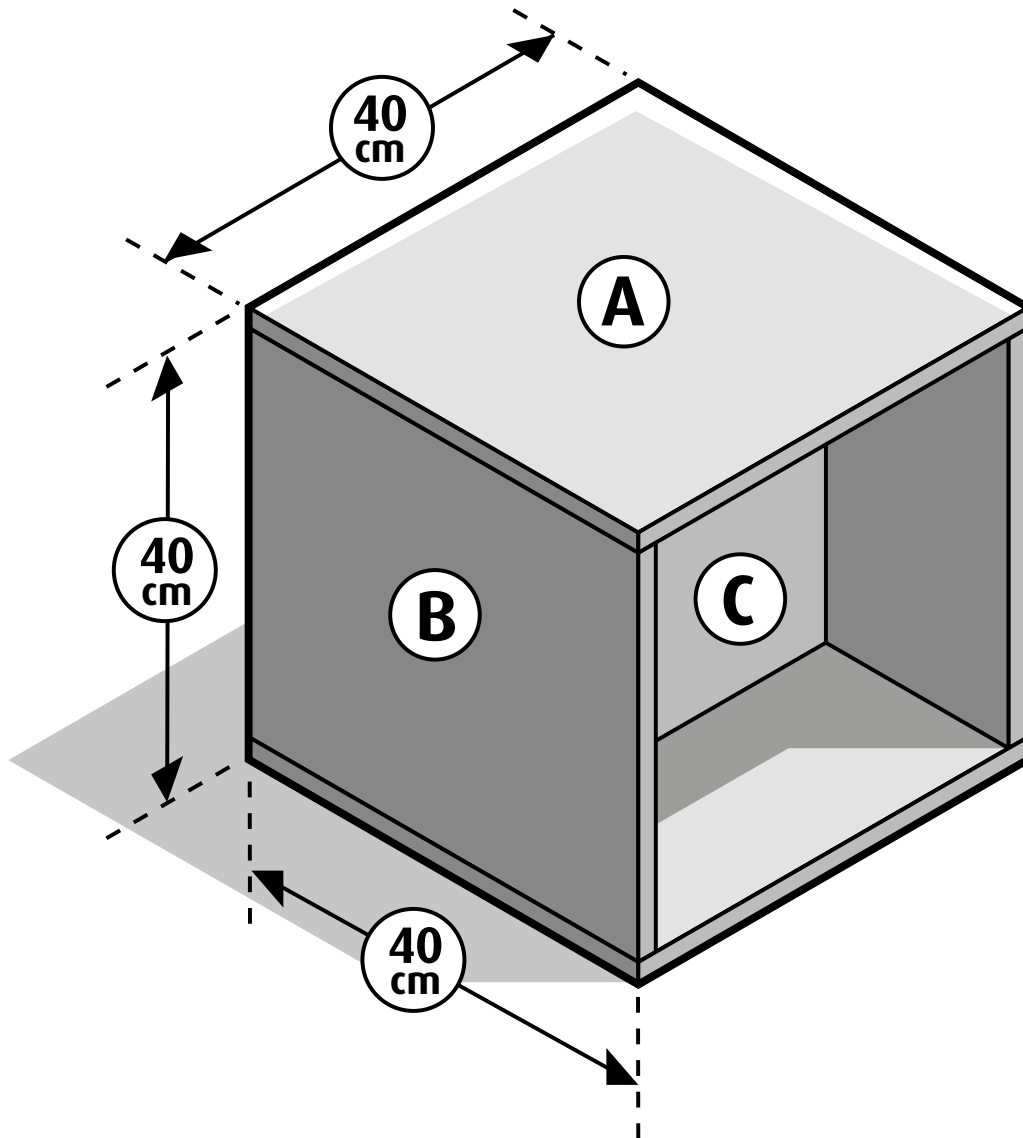

Massieve panelen - Kubus stappenplan

Kubus Boodschappenlijst

Aantal	Materiaal	Afmeting	Lengte
1x	Paneel	18 x 400 mm	2000 mm
1x	blister schroefverbinder (incl. 24 schroeven)		

Kubus Onderdelenlijst

Item	Aantal	Materiaal	Afmeting	Lengte
A	2x	Paneel	18 x 400 mm	400 mm
B	2x	Paneel	18 x 400 mm	364 mm
C	1x	Paneel	18 x 364 mm	364 mm

Massieve panelen - Kubus stappenplan

Zaagplan

1

2

Massieve panelen - Kubus stappenplan

3

4