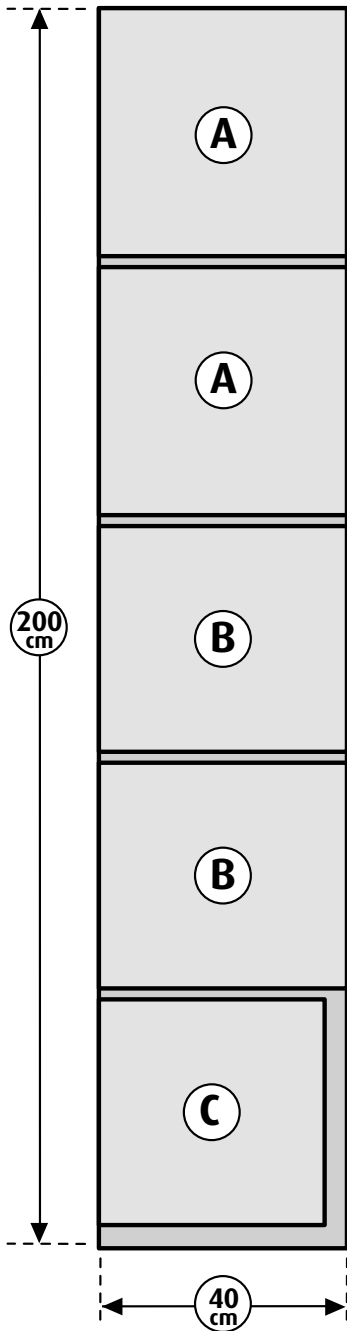

Massieve panelen - Kubus stappenplan

Kubus Boodschappenlijst

Aantal	Materiaal	Afmeting	Lengte
1x	Paneel	18 x 400 mm	2000 mm
1x	blister schroefverbinder (incl. 24 schroeven)		

Kubus Onderdelenlijst

Item	Aantal	Materiaal	Afmeting	Lengte
A	2x	Paneel	18 x 400 mm	400 mm
B	2x	Paneel	18 x 400 mm	364 mm
C	1x	Paneel	18 x 364 mm	364 mm

Massieve panelen - Kubus stappenplan

Zaagplan

1

2

Massieve panelen - Kubus stappenplan

3

4