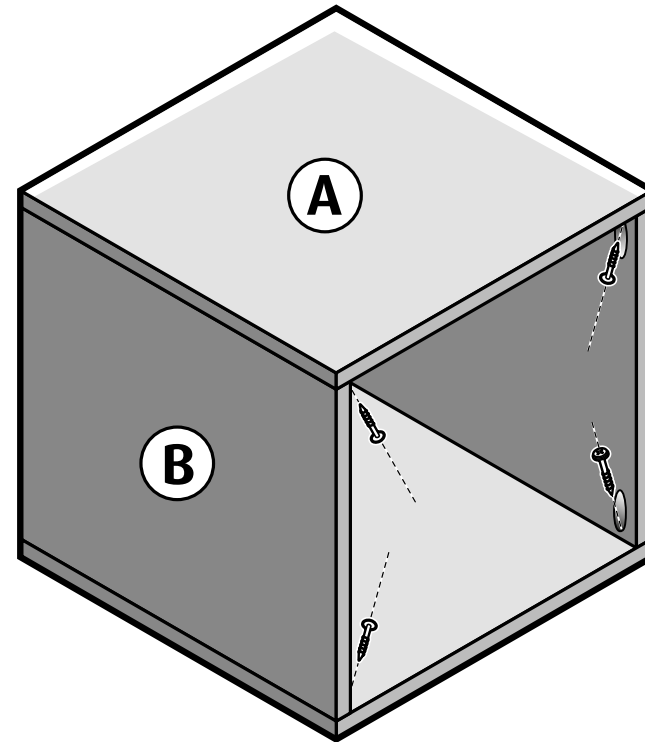

Massieve panelen - Kubus stappenplan

Kubus Boodschappenlijst

Aantal	Materiaal	Afmeting	Lengte
1x	Paneel	18 x 400 mm	2000 mm
1x	blister schroefverbinder (incl. 24 schroeven)		

Kubus Onderdelenlijst

Item	Aantal	Materiaal	Afmeting	Lengte
A	2x	Paneel	18 x 400 mm	400 mm
B	2x	Paneel	18 x 400 mm	364 mm
C	1x	Paneel	18 x 364 mm	364 mm

Massieve panelen - Kubus stappenplan

Zaagplan

1

2

Massieve panelen - Kubus stappenplan

3

4