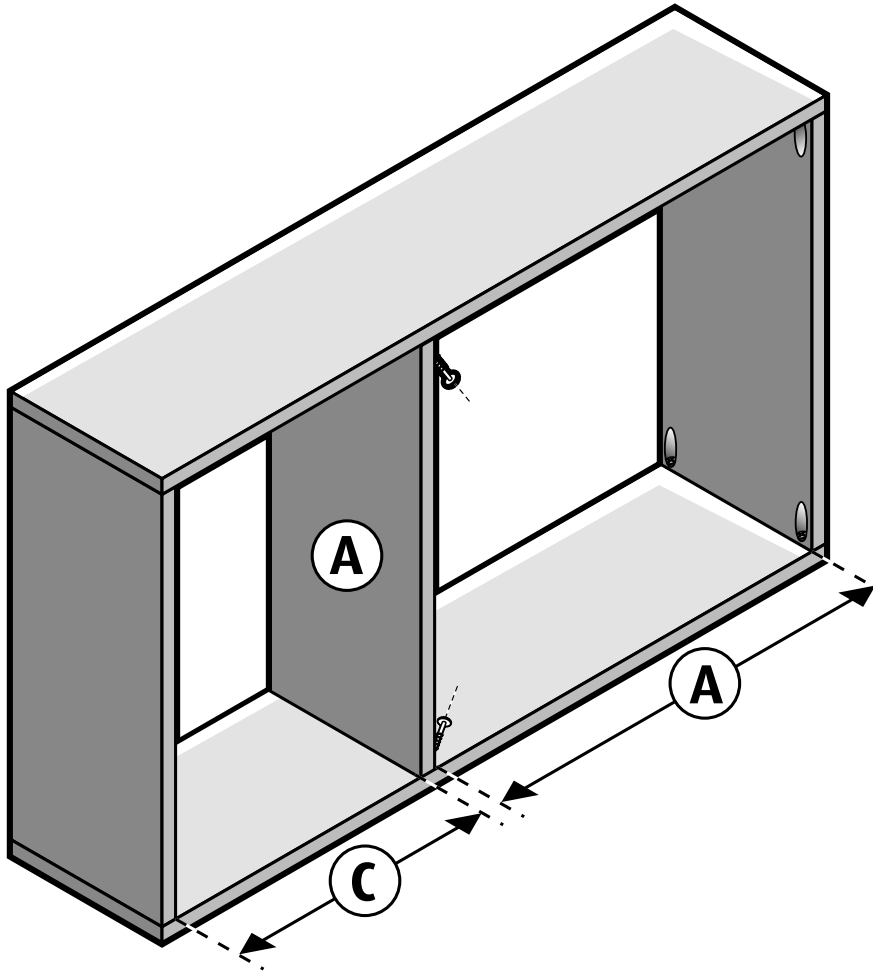

Massieve panelen - Letterbak stappenplan

3