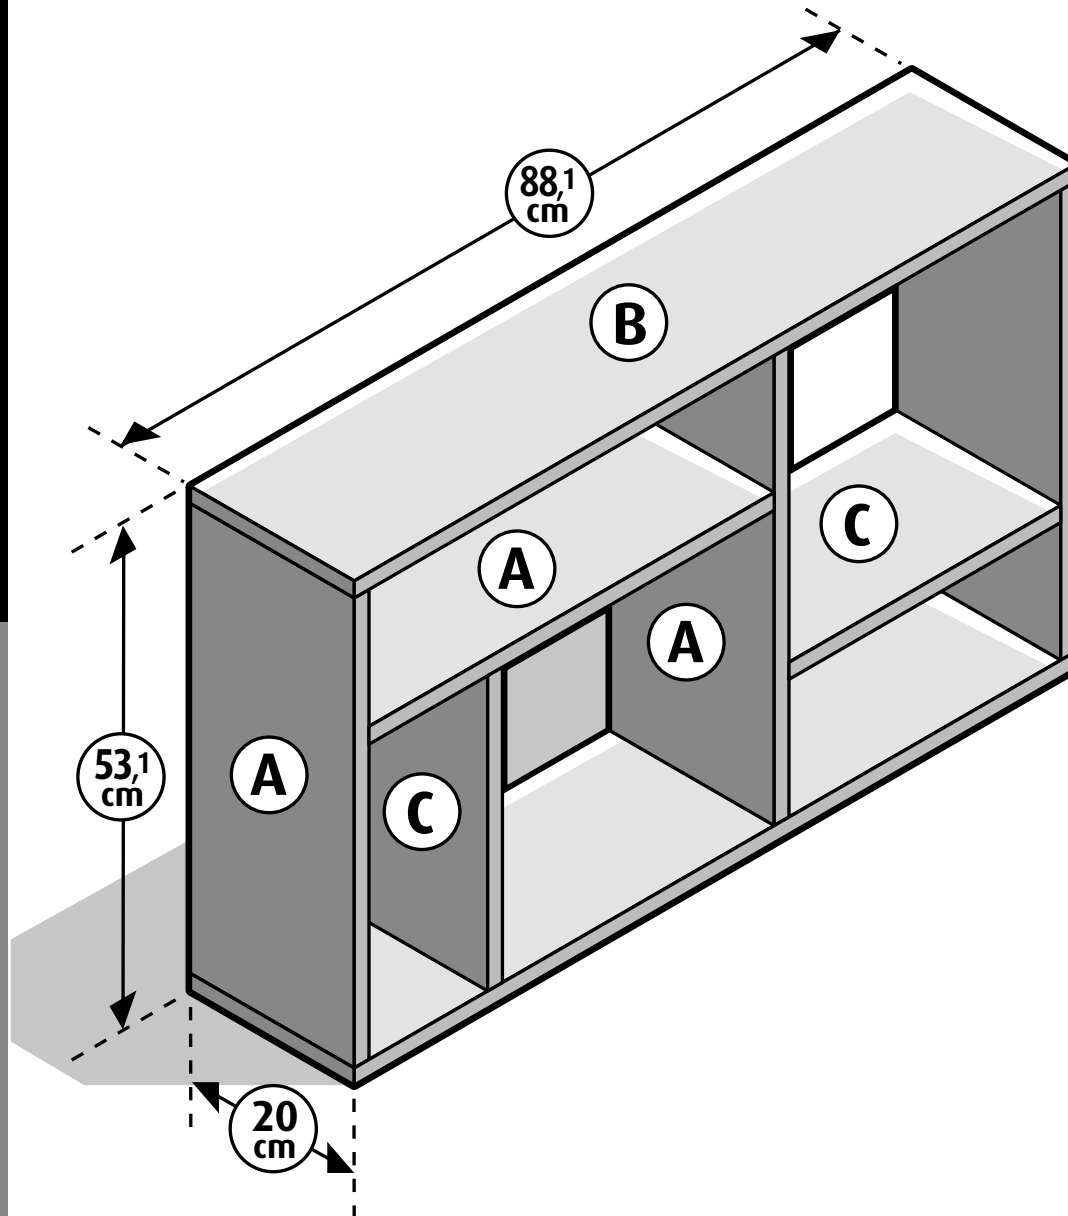

# Massieve panelen - Letterbak stappenplan

## Letterbak Boodschappenlijst

Aantal	Materiaal	Afmeting	Lengte
2x	Paneel	18 x 200 mm	2000 mm
1x	Paneel	18 x 200 mm	1000 mm
1x	blister schroefverbinder (incl. 24 schroeven)		

## Letterbak Onderdelenlijst

Item	Aantal	Materiaal	Afmeting	Lengte
A	4x	Paneel	18 x 200 mm	495 mm
B	2x	Paneel	18 x 200 mm	881 mm
C	2x	Paneel	18 x 200 mm	332 mm