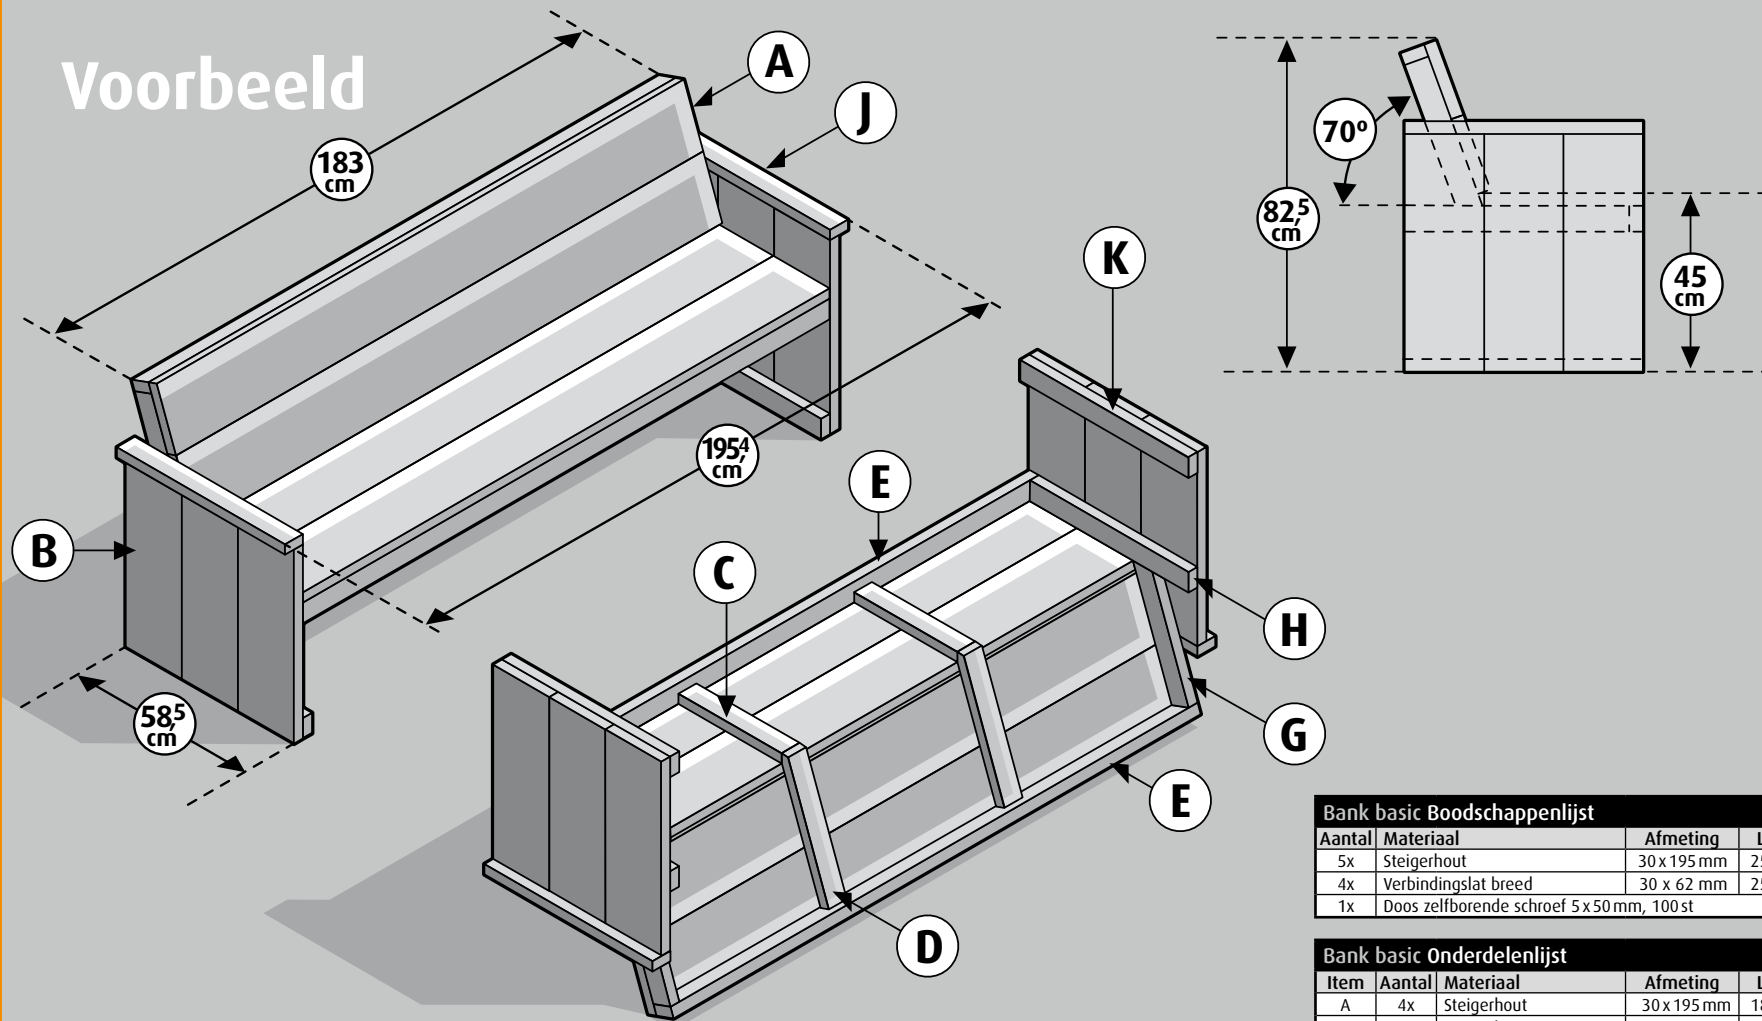

Steigerhout - Bank basic

Voorbeeld

Bank basic Boodschappenlijst			
Aantal	Materiaal	Afmeting	Lengte
5x	Steigerhout	30 x 195 mm	2500 mm
4x	Verbindingslat breed	30 x 62 mm	2500 mm
1x	Doos zelfborende schroef 5 x 50 mm,	100 st	

Bank basic Onderdelenlijst				
Item	Aantal	Materiaal	Afmeting	Lengte
A	4x	Steigerhout	30 x 195 mm	1830 mm
B	6x	Steigerhout	30 x 195 mm	600 mm
C	2x	Verbindingslat breed	30 x 62 mm	358 mm
D	2x	Verbindingslat breed	30 x 62 mm	425 mm
E	2x	Verbindingslat breed	30 x 62 mm	1830 mm
G	2x	Verbindingslat breed	30 x 62 mm	395 mm
H	2x	Verbindingslat breed	30 x 62 mm	553 mm
J	2x	Verbindingslat breed	30 x 62 mm	585 mm
K	2x	Verbindingslat breed	30 x 62 mm	585 mm
	±96x	Zelfborende schroef	5 x 50 mm	