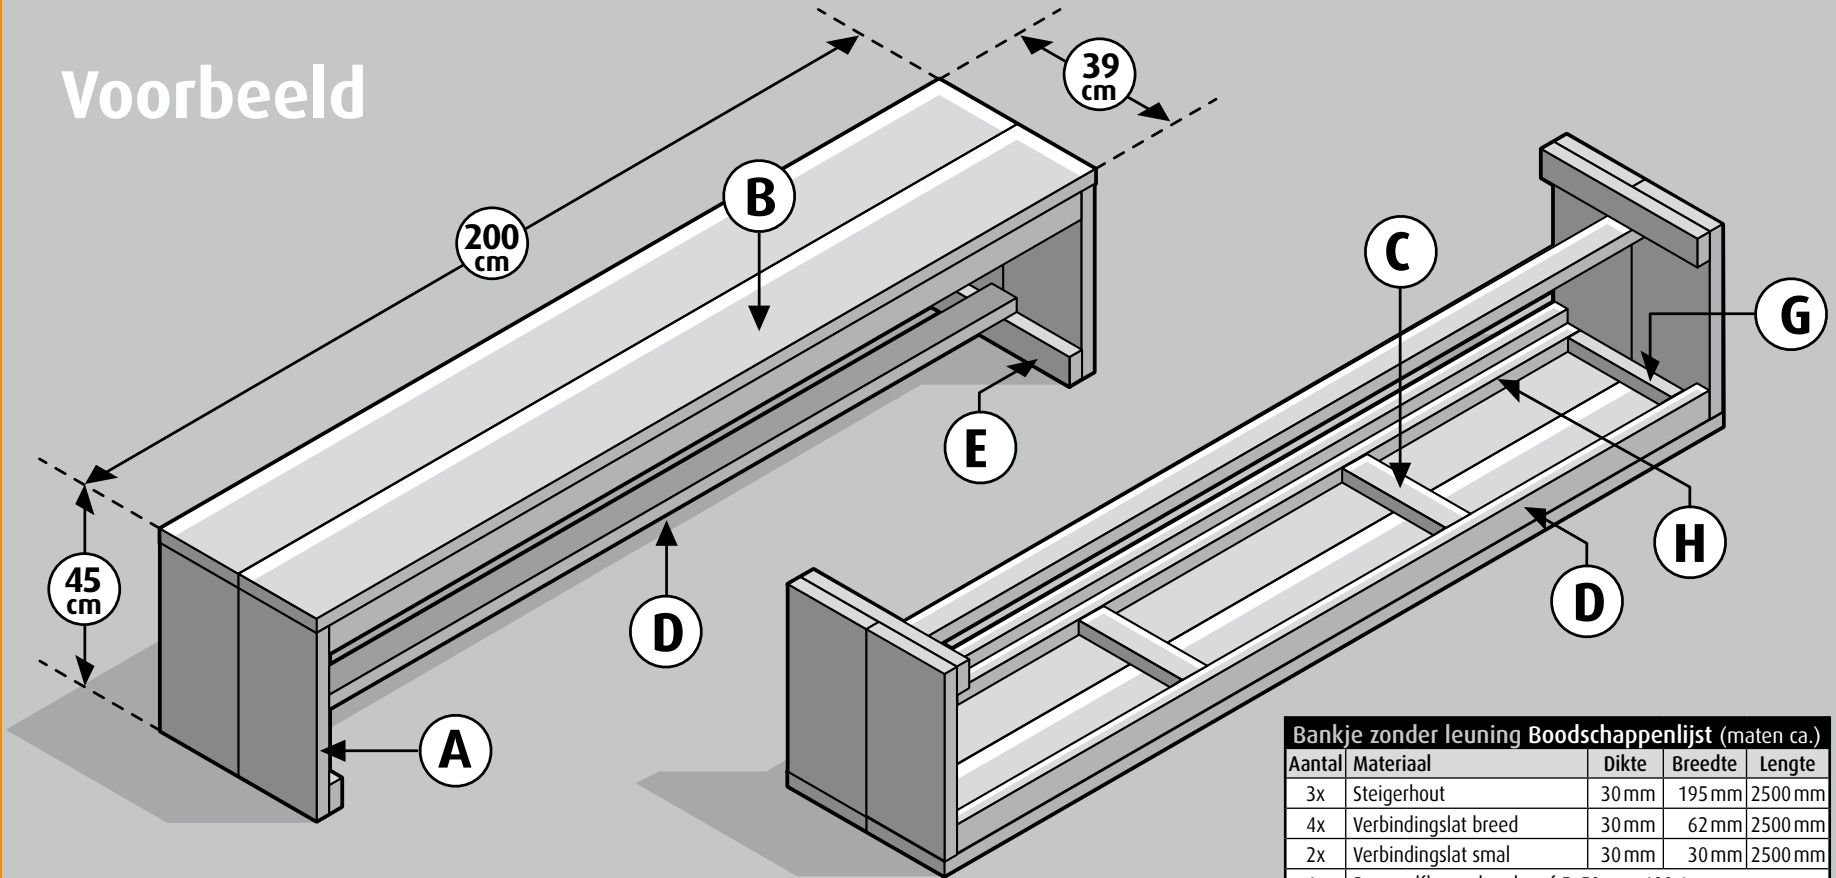

# Steigerhout - Bankje zonder leuning

Voorbeeld

Bankje zonder leuning Boodschappenlijst (maten ca.)				
Aantal	Materiaal	Dikte	Breedte	Lengte
3x	Steigerhout	30 mm	195 mm	2500 mm
4x	Verbindingslat breed	30 mm	62 mm	2500 mm
2x	Verbindingslat smal	30 mm	30 mm	2500 mm
1x	Doos zelfborende schroef 5x50mm, 100st			

Bankje zonder leuning Onderdelenlijst (maten ca.)					
Item	Aantal	Materiaal	Dikte	Breedte	Lengte
A	4x	Steigerhout	30 mm	195 mm	420 mm
B	2x	Steigerhout	30 mm	195 mm	2000 mm
C	2x	Verbindingslat breed	30 mm	62 mm	266 mm
D	3x	Verbindingslat breed	30 mm	62 mm	1936 mm
E	2x	Verbindingslat breed	30 mm	62 mm	390 mm
G	2x	Verbindingslat smal	30 mm	30 mm	266 mm
H	2x	Verbindingslat smal	30 mm	30 mm	1934 mm
+/-	60x	Zelfborende schroef 5x50 mm			