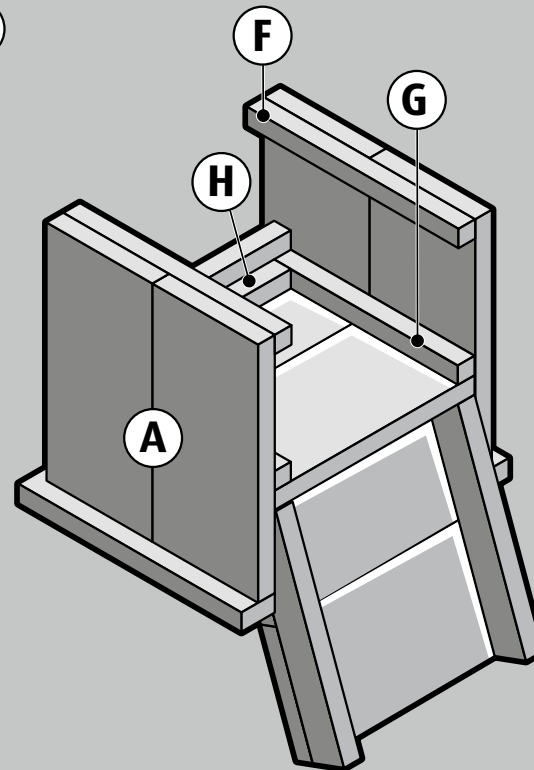

# Steigerhout - Stoel klein

Voorbeeld

Stoel-klein Basic Boodschappenlijst (maten ca.)

Aantal	Materiaal	Dikte	Breedte	Lengte
2x	Steigerhout	30 mm	190 mm	2500 mm
1x	Verbindingslat breed	30 mm	62 mm	2500 mm
1x	Verbindingslat smal	30 mm	30 mm	2500 mm
1x	Doos zelfborende schroef 5x50mm, 100st			

Stoel-klein Basic Onderdelenlijst (maten ca.)

Item	Aantal	Materiaal	Dikte	Breedte	Lengte
A	4x	Steigerhout	30 mm	190 mm	400 mm
B	4x	Steigerhout	30 mm	190 mm	360 mm
C	2x	Verbindingslat breed	30 mm	62 mm	400 mm
D	2x	Verbindingslat breed	30 mm	62 mm	380 mm
E	1x	Verbindingslat breed	30 mm	62 mm	360 mm
F	2x	Verbindingslat smal	30 mm	30 mm	380 mm
G	2x	Verbindingslat smal	30 mm	30 mm	330 mm
H	1x	Verbindingslat smal	30 mm	30 mm	300 mm
+/-	52x	Zelfborende schroef 5x50mm			