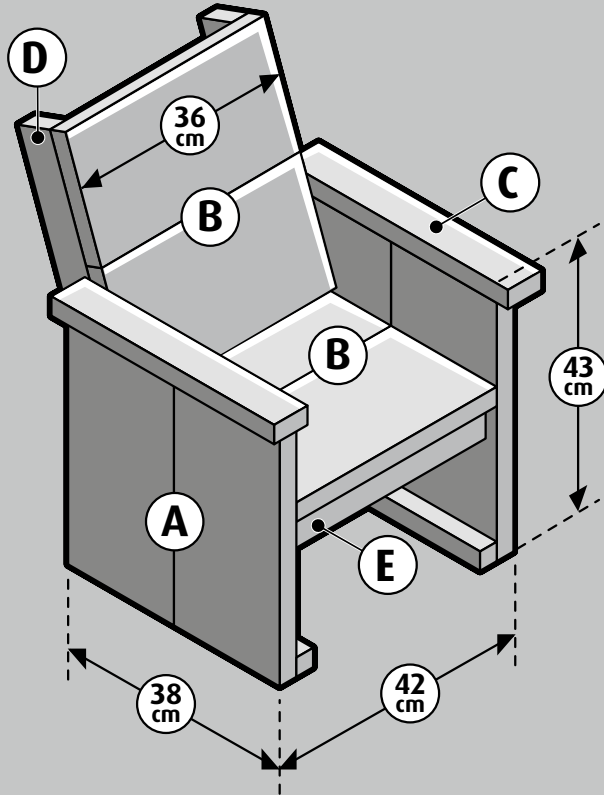

# Steigerhout - Stoel klein

Voorbeeld

Stoel-klein Basic Boodschappenlijst (maten ca.)

Aantal	Materiaal	Dikte	Breedte	Lengte
2x	Steigerhout	30 mm	190 mm	2500 mm
1x	Verbindingslat breed	30 mm	62 mm	2500 mm
1x	Verbindingslat smal	30 mm	30 mm	2500 mm
1x	Doos zelfborende schroef 5x50mm, 100st			

Stoel-klein Basic Onderdelenlijst (maten ca.)

Item	Aantal	Materiaal	Dikte	Breedte	Lengte
A	4x	Steigerhout	30 mm	190 mm	400 mm
B	4x	Steigerhout	30 mm	190 mm	360 mm
C	2x	Verbindingslat breed	30 mm	62 mm	400 mm
D	2x	Verbindingslat breed	30 mm	62 mm	380 mm
E	1x	Verbindingslat breed	30 mm	62 mm	360 mm
F	2x	Verbindingslat smal	30 mm	30 mm	380 mm
G	2x	Verbindingslat smal	30 mm	30 mm	330 mm
H	1x	Verbindingslat smal	30 mm	30 mm	300 mm
+/-	52x	Zelfborende schroef 5x50mm			