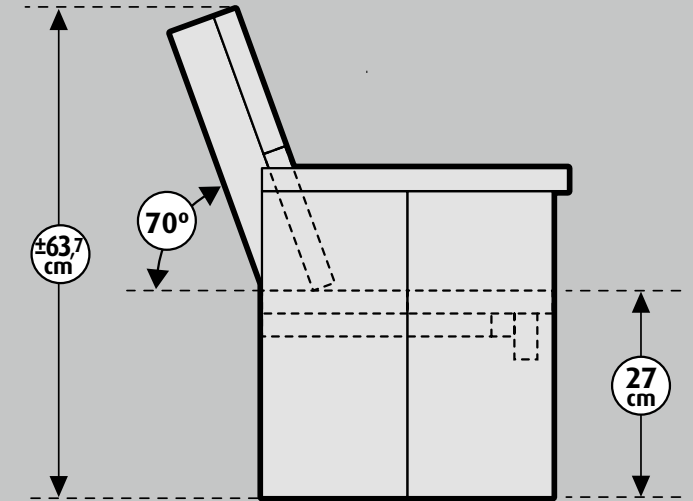

# Steigerhout - Stoel klein

Voorbeeld

Stoel-klein Basic Boodschappenlijst (maten ca.)

Aantal	Materiaal	Dikte	Breedte	Lengte
2x	Steigerhout	30 mm	190 mm	2500 mm
1x	Verbindingslat breed	30 mm	62 mm	2500 mm
1x	Verbindingslat smal	30 mm	30 mm	2500 mm
1x	Doos zelfborende schroef 5x50mm, 100st			

Stoel-klein Basic Onderdelenlijst (maten ca.)

Item	Aantal	Materiaal	Dikte	Breedte	Lengte
A	4x	Steigerhout	30 mm	190 mm	400 mm
B	4x	Steigerhout	30 mm	190 mm	360 mm
C	2x	Verbindingslat breed	30 mm	62 mm	400 mm
D	2x	Verbindingslat breed	30 mm	62 mm	380 mm
E	1x	Verbindingslat breed	30 mm	62 mm	360 mm
F	2x	Verbindingslat smal	30 mm	30 mm	380 mm
G	2x	Verbindingslat smal	30 mm	30 mm	330 mm
H	1x	Verbindingslat smal	30 mm	30 mm	300 mm
+/-	52x	Zelfborende schroef 5x50mm			