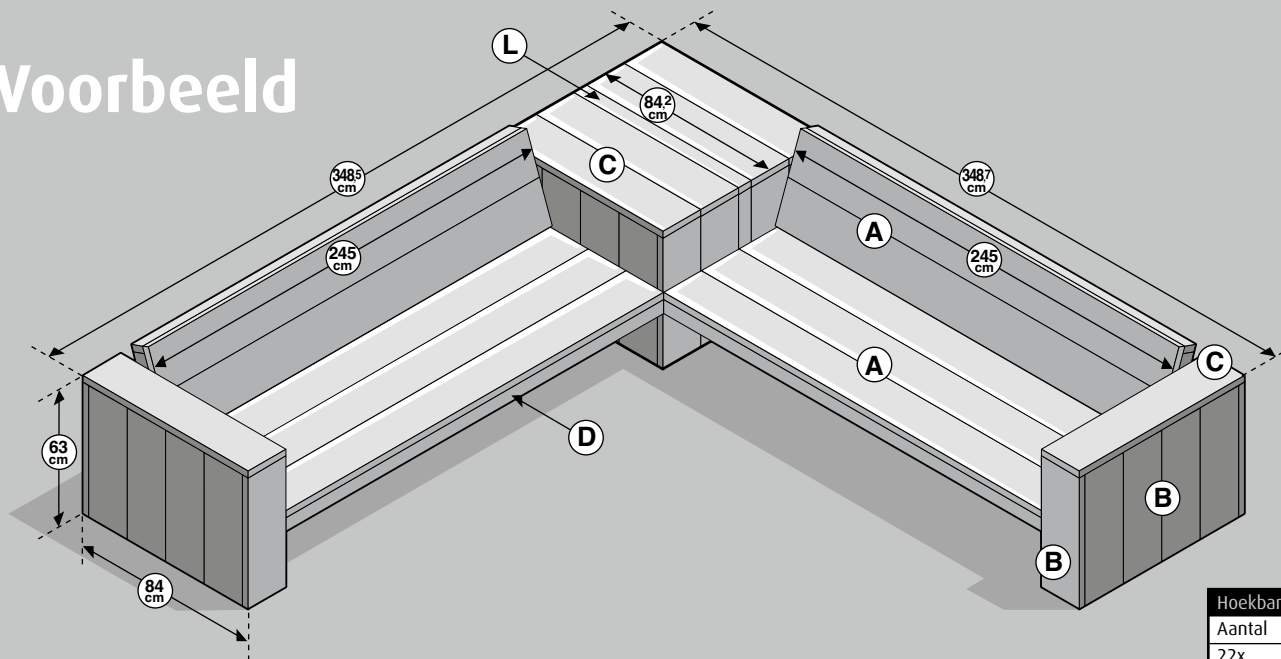

Steigerhout - Hoekbank

Voorbeeld

Hoekbank Boodschappenlijst			
Aantal	Materiaal	Lengte	
22x	Steigerhout	30 x 195 mm	2500 mm
10x	Verbindingslat breed	30 x 62 mm	2500 mm
8x	Verbindingslat smal	30 x 30 mm	2500 mm
2x	Doos zelfborende schroef	5 x 50 mm, 200st	

Hoekbank Zaaglijst			
Item	Aantal	Materiaal	Afmeting Lengte
A	10x	Steigerhout	30 x 195 mm 2450 mm
B	36x	Steigerhout	30 x 195 mm 600 mm
C	6x	Steigerhout	30 x 195 mm 842 mm
D	4x	Verbindingslat breed	30 x 62 mm 2450 mm
E	4x	Verbindingslat breed	30 x 62 mm 395 mm
G	6x	Verbindingslat breed	30 x 62 mm 425 mm
H	6x	Verbindingslat breed	30 x 62 mm 555 mm
J	2x	Verbindingslat breed	30 x 62 mm 600 mm
K	4x	Verbindingslat breed	30 x 62 mm 810 mm
L	1x	Verbindingslat breed	30 x 62 mm 842 mm
M	2x	Verbindingslat smal	30 x 30 mm 2385 mm
O	4x	Verbindingslat smal	30 x 30 mm 715 mm
P	12x	Verbindingslat smal	30 x 30 mm 775 mm
		± 400x Zelfborende schroef	5 x 50 mm