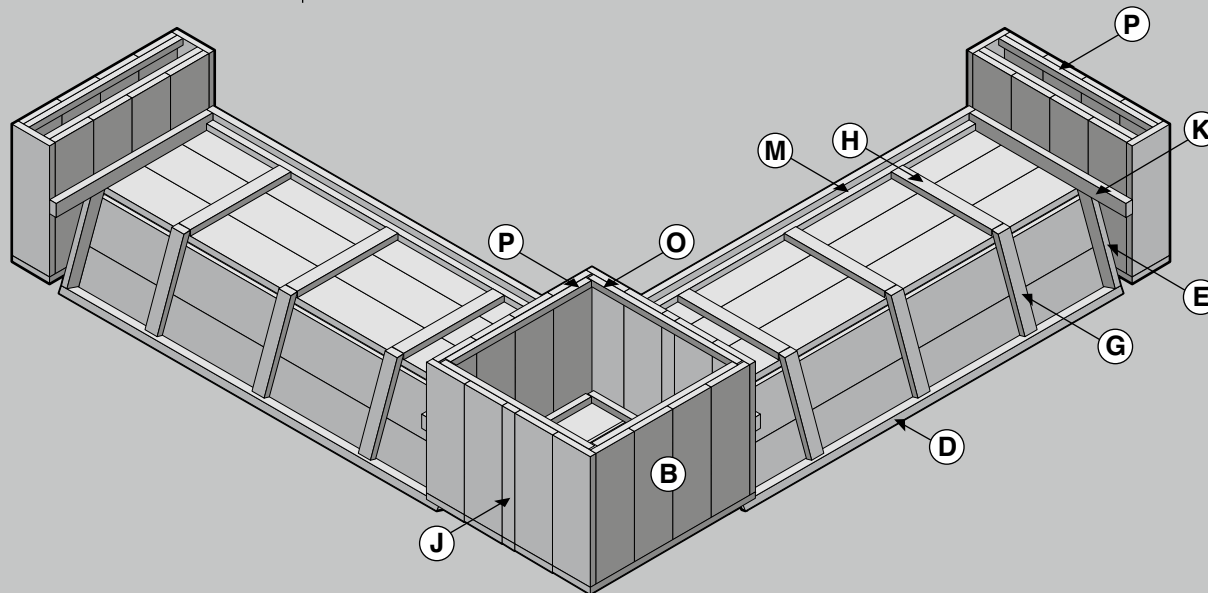

Steigerhout - Hoekbank

Voorbeeld

Hoekbank Boodschappenlijst			
Aantal	Materiaal	Lengte	
22x	Steigerhout	30 x 195 mm	2500 mm
10x	Verbindingslat breed	30 x 62 mm	2500 mm
8x	Verbindingslat smal	30 x 30 mm	2500 mm
2x	Doos zelfborende schroef	5 x 50 mm, 200st	

Hoekbank Zaaglijst			
Item	Aantal	Materiaal	Afmeting Lengte
A	10x	Steigerhout	30 x 195 mm 2450 mm
B	36x	Steigerhout	30 x 195 mm 600 mm
C	6x	Steigerhout	30 x 195 mm 842 mm
D	4x	Verbindingslat breed	30 x 62 mm 2450 mm
E	4x	Verbindingslat breed	30 x 62 mm 395 mm
G	6x	Verbindingslat breed	30 x 62 mm 425 mm
H	6x	Verbindingslat breed	30 x 62 mm 555 mm
J	2x	Verbindingslat breed	30 x 62 mm 600 mm
K	4x	Verbindingslat breed	30 x 62 mm 810 mm
L	1x	Verbindingslat breed	30 x 62 mm 842 mm
M	2x	Verbindingslat smal	30 x 30 mm 2385 mm
O	4x	Verbindingslat smal	30 x 30 mm 715 mm
P	12x	Verbindingslat smal	30 x 30 mm 775 mm
		± 400x Zelfborende schroef	5 x 50 mm