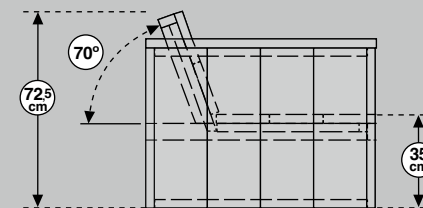

Steigerhout - Hoekbank

Voorbeeld

Hoekbank Boodschappenlijst			
Aantal	Materiaal	Lengte	
22x	Steigerhout	30 x 195 mm	2500 mm
10x	Verbindingslat breed	30 x 62 mm	2500 mm
8x	Verbindingslat smal	30 x 30 mm	2500 mm
2x	Doos zelfborende schroef	5 x 50 mm, 200st	

Hoekbank Zaaglijst			
Item	Aantal	Materiaal	Afmeting Lengte
A	10x	Steigerhout	30 x 195 mm 2450 mm
B	36x	Steigerhout	30 x 195 mm 600 mm
C	6x	Steigerhout	30 x 195 mm 842 mm
D	4x	Verbindingslat breed	30 x 62 mm 2450 mm
E	4x	Verbindingslat breed	30 x 62 mm 395 mm
G	6x	Verbindingslat breed	30 x 62 mm 425 mm
H	6x	Verbindingslat breed	30 x 62 mm 555 mm
J	2x	Verbindingslat breed	30 x 62 mm 600 mm
K	4x	Verbindingslat breed	30 x 62 mm 810 mm
L	1x	Verbindingslat breed	30 x 62 mm 842 mm
M	2x	Verbindingslat smal	30 x 30 mm 2385 mm
O	4x	Verbindingslat smal	30 x 30 mm 715 mm
P	12x	Verbindingslat smal	30 x 30 mm 775 mm
		± 400x Zelfborende schroef	5 x 50 mm