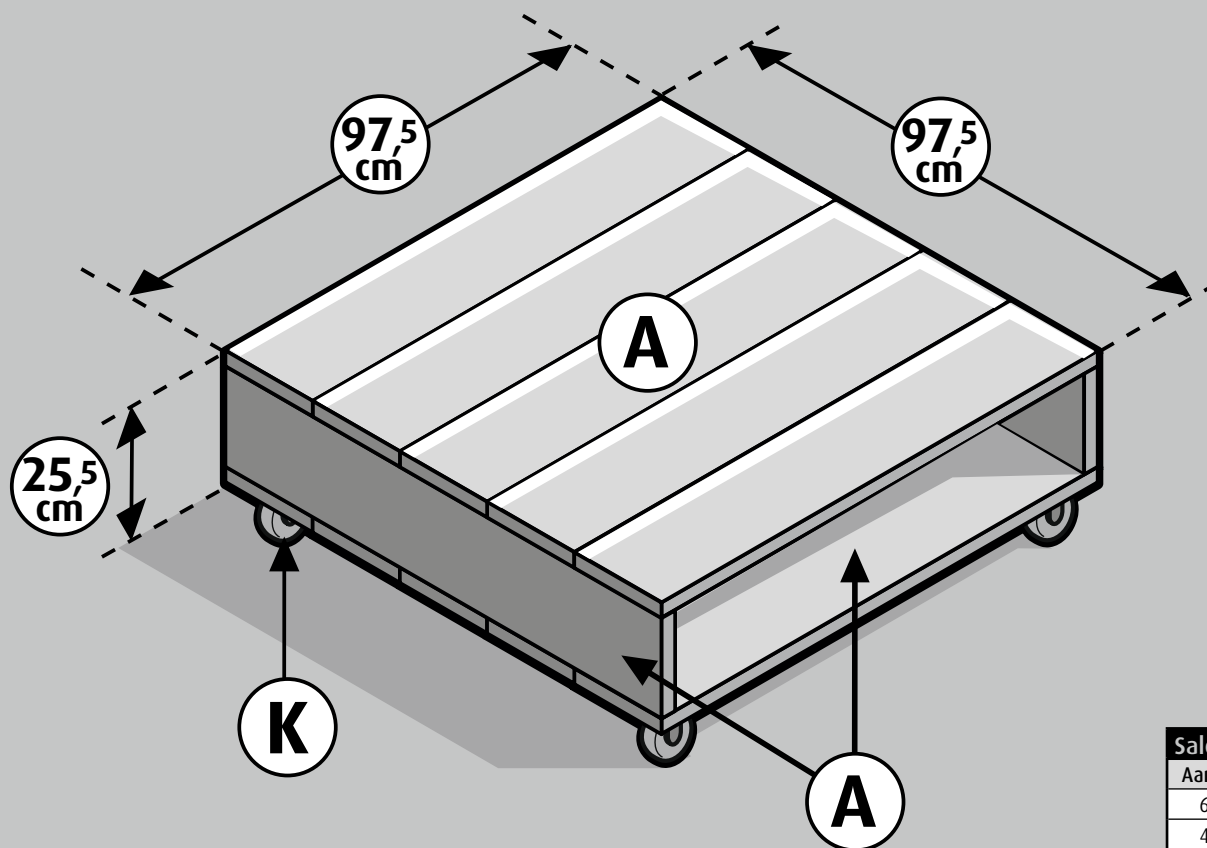

Steigerhout - Salontafel op wielen

Voorbeeld

| Salontafel op wielen Boodschappenlijst (maten ca.) | | | | |
|--|--|-------|---------|---------|
| Aantal | Materiaal | Dikte | Breedte | Lengte |
| 6x | Steigerhout | 30 mm | 195 mm | 2500 mm |
| 4x | Zwenkwiel met bijhorende schroeven | | | |
| 1x | Doos zelfborende schroef 5x50mm, 100st | | | |

| Salontafel op wielen Onderdelenlijst (maten ca.) | | | | | |
|--|--------|----------------------------|-------|---------|--------|
| Item | Aantal | Materiaal | Dikte | Breedte | Lengte |
| A | 12x | Steigerhout | 30 mm | 195 mm | 975 mm |
| B | 4x | Zwenkwiel | | | |
| +/- | 40x | Zelfborende schroef 5x50mm | | | |