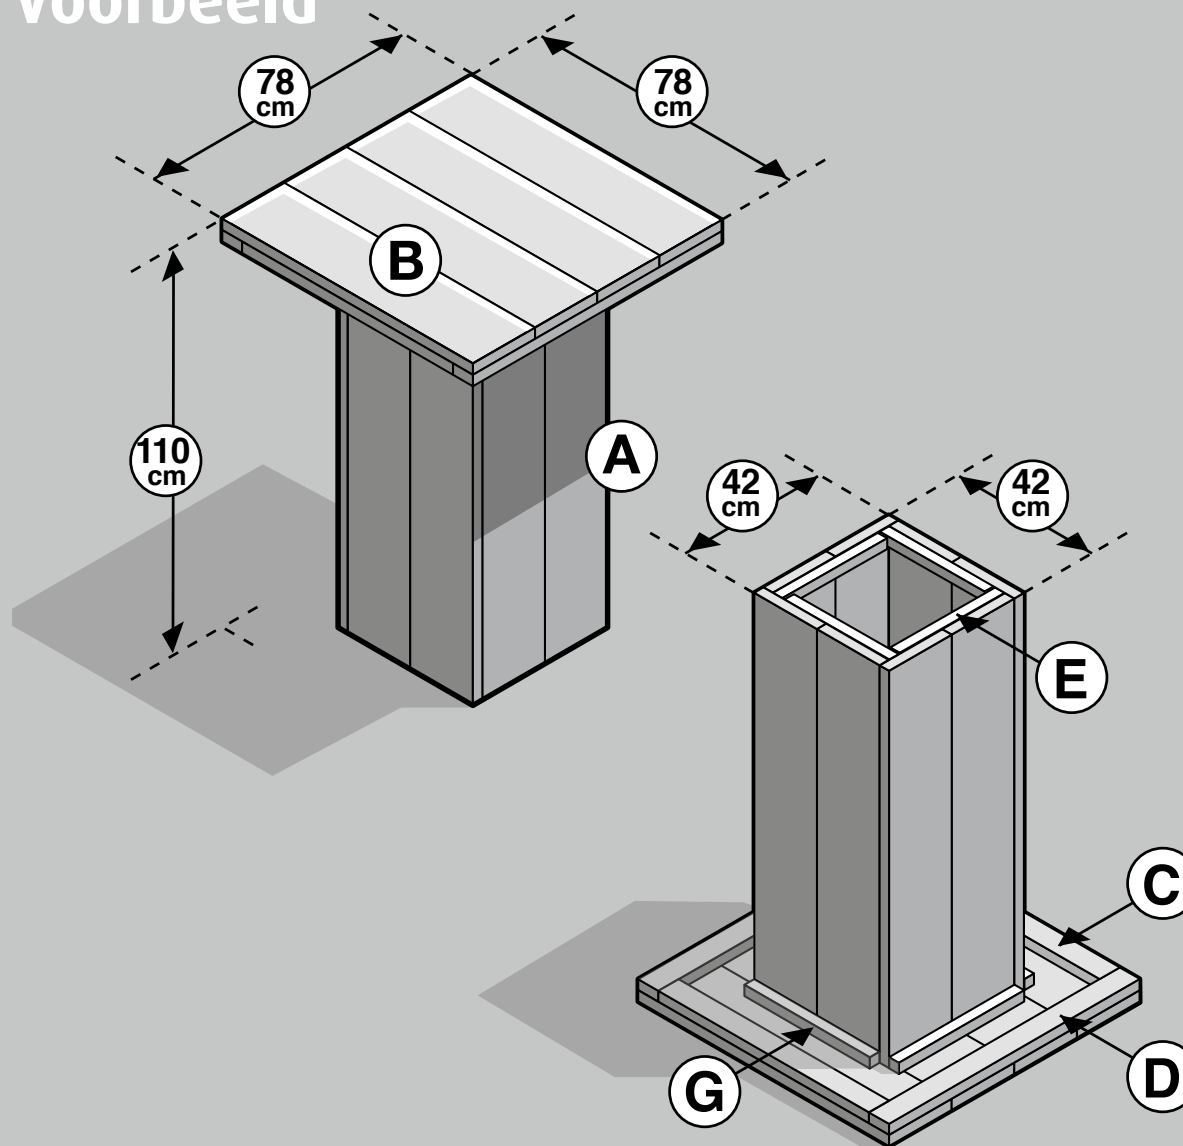

# Steigerhout - Statafel

Voorbeeld

Statafel Boodschappenlijst			
Aantal	Materiaal	Afmeting	Lengte
6x	Steigerhout	30 x 195 mm	2500 mm
2x	Verbindingslat breed	30 x 62 mm	2500 mm
2x	Verbindingslat smal	30 x 30 mm	2500 mm
1x	Doos zelfborende schroef 5 x 50 mm, 100 st		

Statafel Onderdelenlijst				
Item	Aantal	Materiaal	Afmeting	Lengte
A	8x	Steigerhout	30 x 195 mm	1070 mm
B	4x	Steigerhout	30 x 195 mm	780 mm
C	2x	Verbindingslat breed	30 x 62 mm	656 mm
D	2x	Verbindingslat smal	30 x 30 mm	780 mm
E	4x	Verbindingslat smal	30 x 30 mm	325 mm
G	4x	Verbindingslat smal	30 x 30 mm	390 mm
	± 78x	Zelfborende schroef	5 x 50 mm	