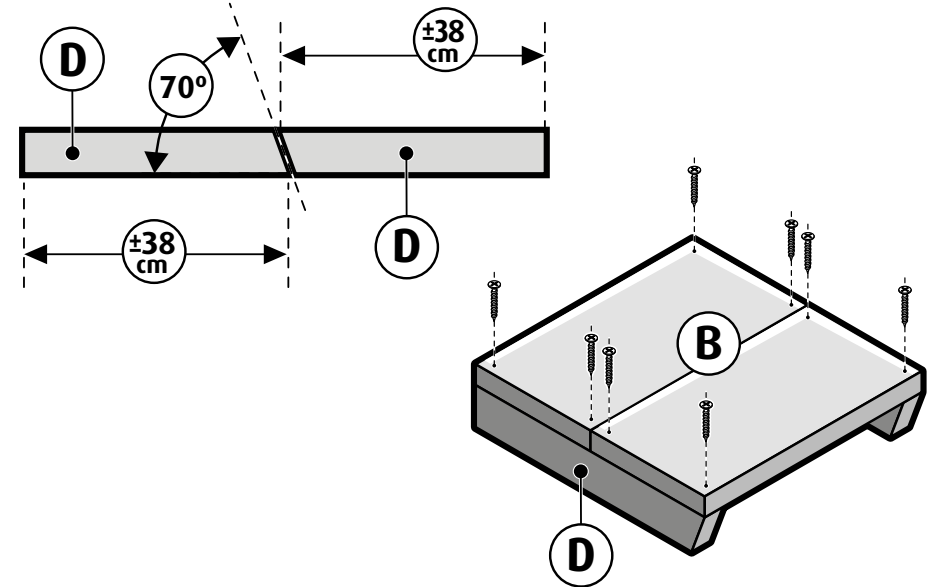

Stoel klein Boodschappenlijst (maten ca.)

Aantal	Materiaal	Dikte	Breedte	Lengte
2x	Driftwood	19 mm	190 mm	2500 mm
1x	Verbindingslat breed *	19 mm	60 mm	2500 mm
1x	Verbindingslat smal *	19 mm	25 mm	2500 mm
1x	ca 52 st RVS schroef 4x35mm verzonken kop (SPAX)			

Stoel klein Onderdelenlijst (maten ca.)

Item	Aantal	Materiaal	Dikte	Breedte	Lengte
A	4x	Driftwood	19 mm	190 mm	400 mm
B	4x	Driftwood	19 mm	190 mm	360 mm
C	2x	Verbindingslat breed	19 mm	60 mm	400 mm
D	2x	Verbindingslat breed	19 mm	60 mm	380 mm
E	1x	Verbindingslat breed	19 mm	60 mm	360 mm
F	2x	Verbindingslat smal	19 mm	25 mm	380 mm
G	2x	Verbindingslat smal	19 mm	25 mm	330 mm
H	1x	Verbindingslat smal	19 mm	25 mm	300 mm
+/-	52x	RVS schroef 4x35mm verzonken kop (SPAX)			

* Als er GEEN brede en smalle verbindingslatten latten te koop zijn dan moeten deze gezaagd worden uit 1 extra plank 19x195x2500mm

Zaagplan

1 Linker en rechter zijkant

2 Rugleuning

3 Monteren zitting

4 Monteren rugleuning en armleuning