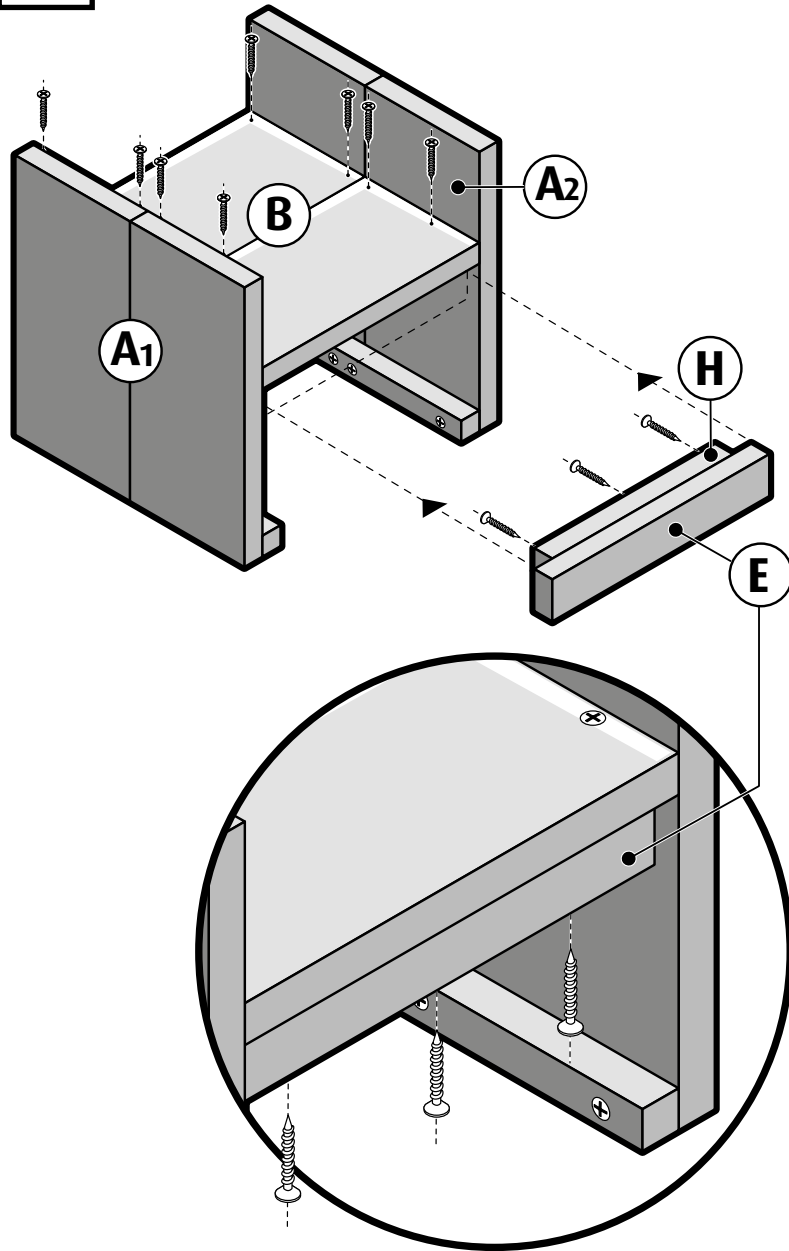

Stoel klein Boodschappenlijst (maten ca.)

Aantal	Materiaal	Dikte	Breedte	Lengte
2x	Driftwood	19 mm	190 mm	2500 mm
1x	Verbindingslat breed *	19 mm	60 mm	2500 mm
1x	Verbindingslat smal *	19 mm	25 mm	2500 mm
1x	ca 52 st RVS schroef 4x35mm verzonken kop (SPAX)			

Stoel klein Onderdelenlijst (maten ca.)

Item	Aantal	Materiaal	Dikte	Breedte	Lengte
A	4x	Driftwood	19 mm	190 mm	400 mm
B	4x	Driftwood	19 mm	190 mm	360 mm
C	2x	Verbindingslat breed	19 mm	60 mm	400 mm
D	2x	Verbindingslat breed	19 mm	60 mm	380 mm
E	1x	Verbindingslat breed	19 mm	60 mm	360 mm
F	2x	Verbindingslat smal	19 mm	25 mm	380 mm
G	2x	Verbindingslat smal	19 mm	25 mm	330 mm
H	1x	Verbindingslat smal	19 mm	25 mm	300 mm
+/-	52x	RVS schroef 4x35mm verzonken kop (SPAX)			

* Als er GEEN brede en smalle verbindingslatten latten te koop zijn dan moeten deze gezaagd worden uit 1 extra plank 19x195x2500mm

Zaagplan

1 Linker en rechter zijkant

2 Rugleuning

3 Monteren zitting

4 Monteren rugleuning en armleuning