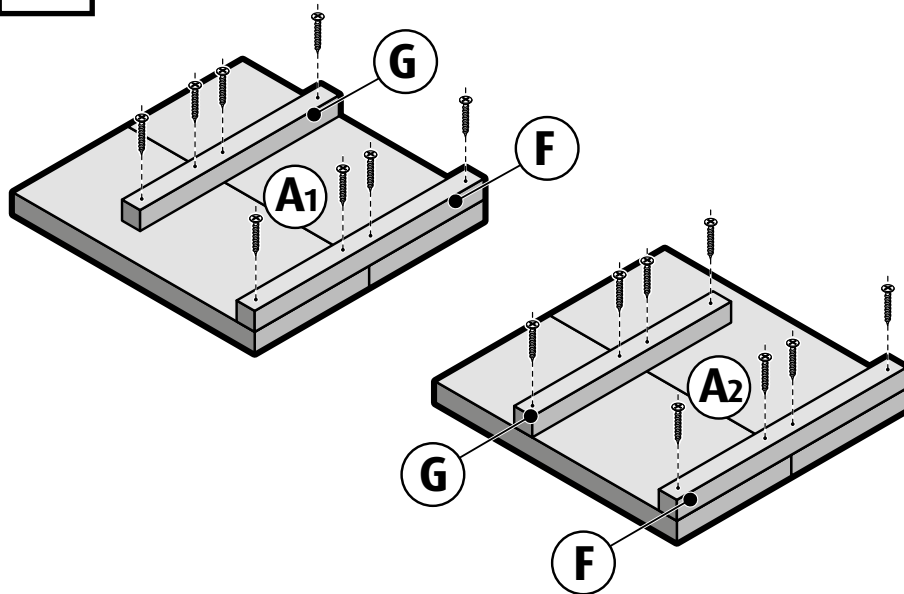

Stoel klein Boodschappenlijst (maten ca.)

Aantal	Materiaal	Dikte	Breedte	Lengte
2x	Driftwood	19 mm	190 mm	2500 mm
1x	Verbindingslat breed *	19 mm	60 mm	2500 mm
1x	Verbindingslat smal *	19 mm	25 mm	2500 mm
1x	ca 52 st RVS schroef 4x35mm verzonken kop (SPAX)			

Stoel klein Onderdelenlijst (maten ca.)

Item	Aantal	Materiaal	Dikte	Breedte	Lengte
A	4x	Driftwood	19 mm	190 mm	400 mm
B	4x	Driftwood	19 mm	190 mm	360 mm
C	2x	Verbindingslat breed	19 mm	60 mm	400 mm
D	2x	Verbindingslat breed	19 mm	60 mm	380 mm
E	1x	Verbindingslat breed	19 mm	60 mm	360 mm
F	2x	Verbindingslat smal	19 mm	25 mm	380 mm
G	2x	Verbindingslat smal	19 mm	25 mm	330 mm
H	1x	Verbindingslat smal	19 mm	25 mm	300 mm
+/-	52x	RVS schroef 4x35mm verzonken kop (SPAX)			

* Als er GEEN brede en smalle verbindingslatten latten te koop zijn dan moeten deze gezaagd worden uit 1 extra plank 19x195x2500mm

Zaagplan

1 Linker en rechter zijkant

2 Rugleuning

3 Monteren zitting

4 Monteren rugleuning en armleuning