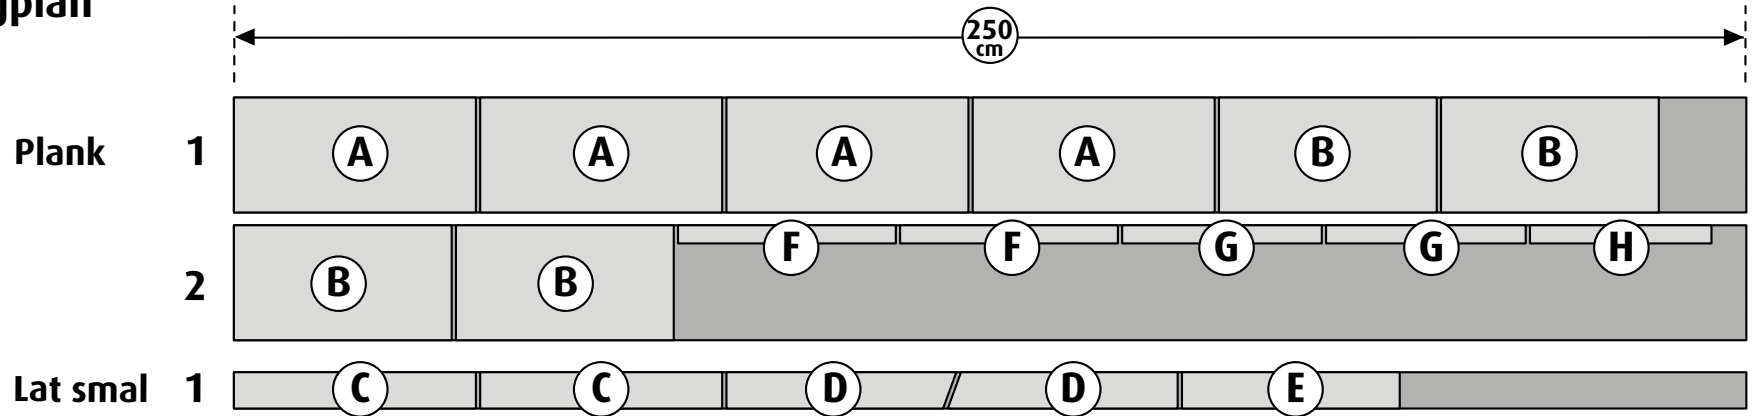

Stoel klein Boodschappenlijst (maten ca.)

Aantal	Materiaal	Dikte	Breedte	Lengte
2x	Driftwood	19 mm	190 mm	2500 mm
1x	Verbindingslat breed *	19 mm	60 mm	2500 mm
1x	Verbindingslat smal *	19 mm	25 mm	2500 mm
1x	ca 52 st RVS schroef 4x35mm verzonken kop (SPAX)			

Stoel klein Onderdelenlijst (maten ca.)

Item	Aantal	Materiaal	Dikte	Breedte	Lengte
A	4x	Driftwood	19 mm	190 mm	400 mm
B	4x	Driftwood	19 mm	190 mm	360 mm
C	2x	Verbindingslat breed	19 mm	60 mm	400 mm
D	2x	Verbindingslat breed	19 mm	60 mm	380 mm
E	1x	Verbindingslat breed	19 mm	60 mm	360 mm
F	2x	Verbindingslat smal	19 mm	25 mm	380 mm
G	2x	Verbindingslat smal	19 mm	25 mm	330 mm
H	1x	Verbindingslat smal	19 mm	25 mm	300 mm
+/-	52x	RVS schroef 4x35mm verzonken kop (SPAX)			

* Als er GEEN brede en smalle verbindingslatten latten te koop zijn dan moeten deze gezaagd worden uit 1 extra plank 19x195x2500mm

Zaagplan

1 Linker en rechter zijkant

2 Rugleuning

3 Monteren zitting

4 Monteren rugleuning en armleuning