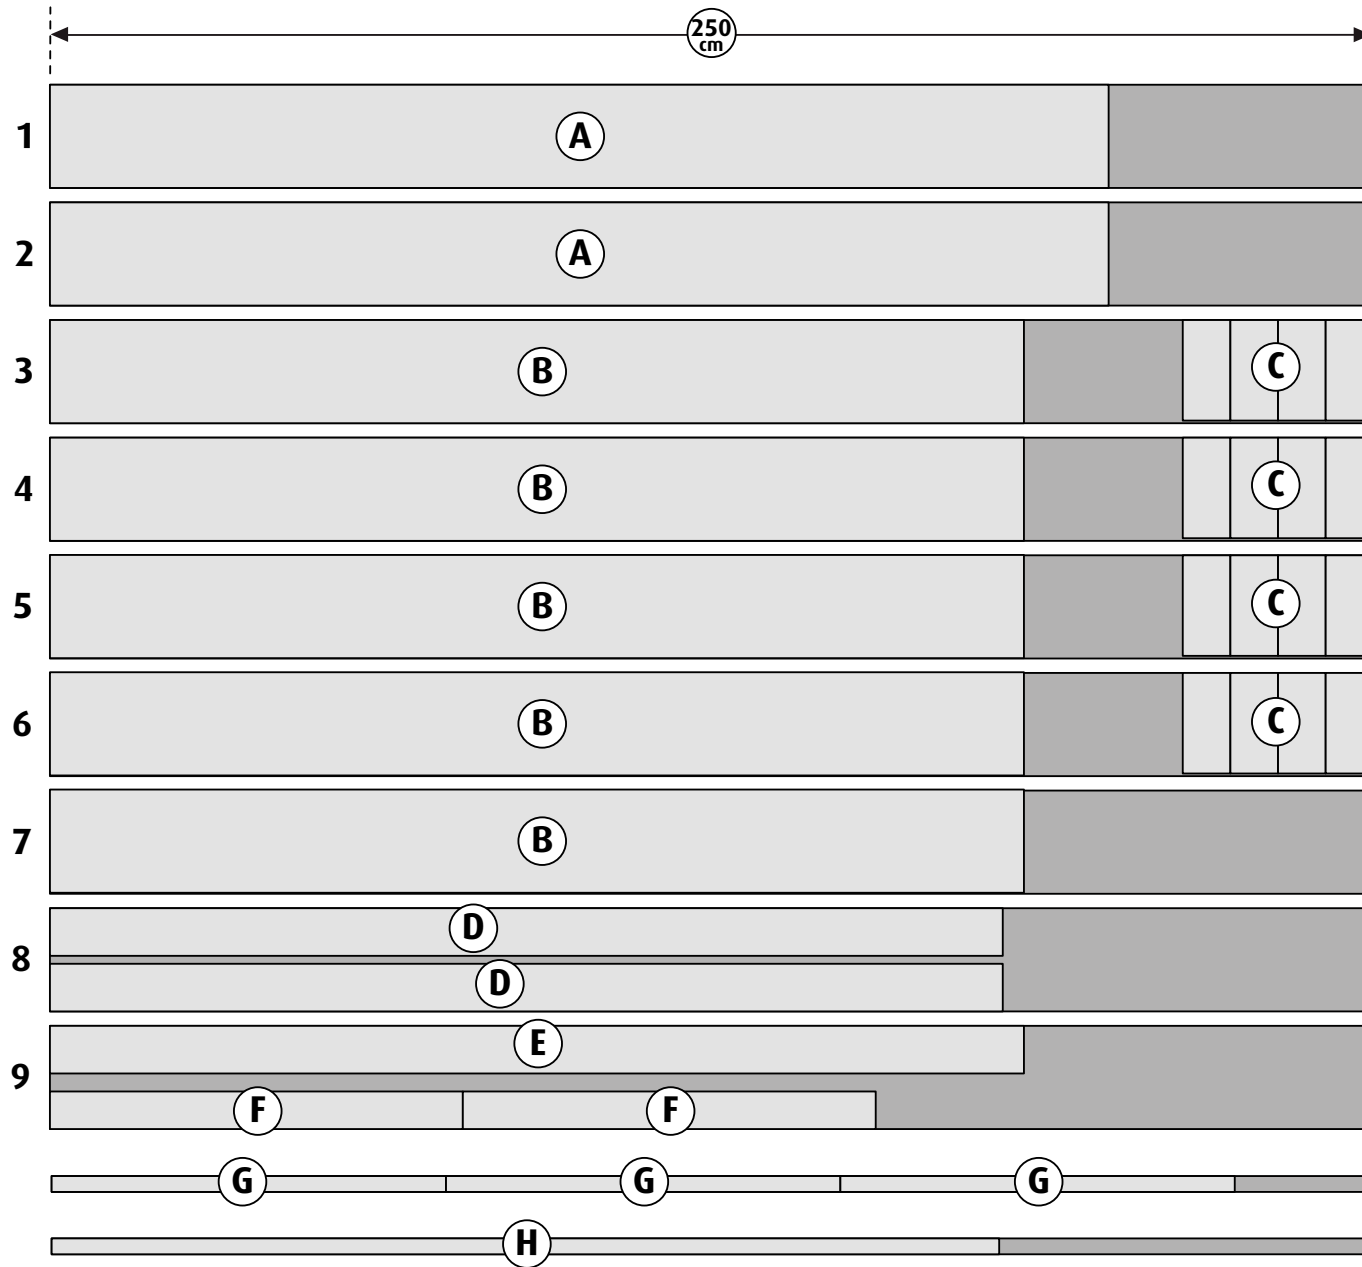

Bed Boordschappenlijst (maten ca.)

Aantal	Materiaal	Dikte	Breedte	Lengte
9x	Eiken plank	19 mm	195 mm	2500 mm
2x	Vuren lat	30 mm	30 mm	2500 mm
12x	Stalen hoek 70x70x55mm			
96x	Schroef 4x16mm cilinderkop			
50x	Schroef 4x45mm verzonken kop			
48x	Schroef 4x35mm verzonken kop			

Bed Onderdelenlijst (maten ca.)

Item	Aantal	Materiaal	Dikte	Breedte	Lengte
A	2x	Eiken plank	19 mm	195 mm	2000 mm
B	5x	Eiken plank	19 mm	195 mm	1840 mm
C	16x	Eiken lat	19 mm	90 mm	190 mm
D	2x	Eiken lat	19 mm	90 mm	1800 mm
E	1x	Eiken lat	19 mm	90 mm	1840 mm
F	2x	Eiken lat	19 mm	71 mm	780 mm
G	3x	Vuren lat	30 mm	30 mm	745 mm
H	1x	Vuren lat	30 mm	30 mm	1790 mm

Eiken - 2-persoons bed stappenplan

www.cando.nl

You CanDo® it

Zaagplan

Eiken - 2-persoons bed stappenplan

www.cando.nl

You CanDo® it

1 Hoofdeind

4x45mm
verzonken kop

2

4x45mm
verzonken kop

3 Zijkant

4x16mm
cilinderkop

4 Poten

4x35mm
verzonken kop

4x