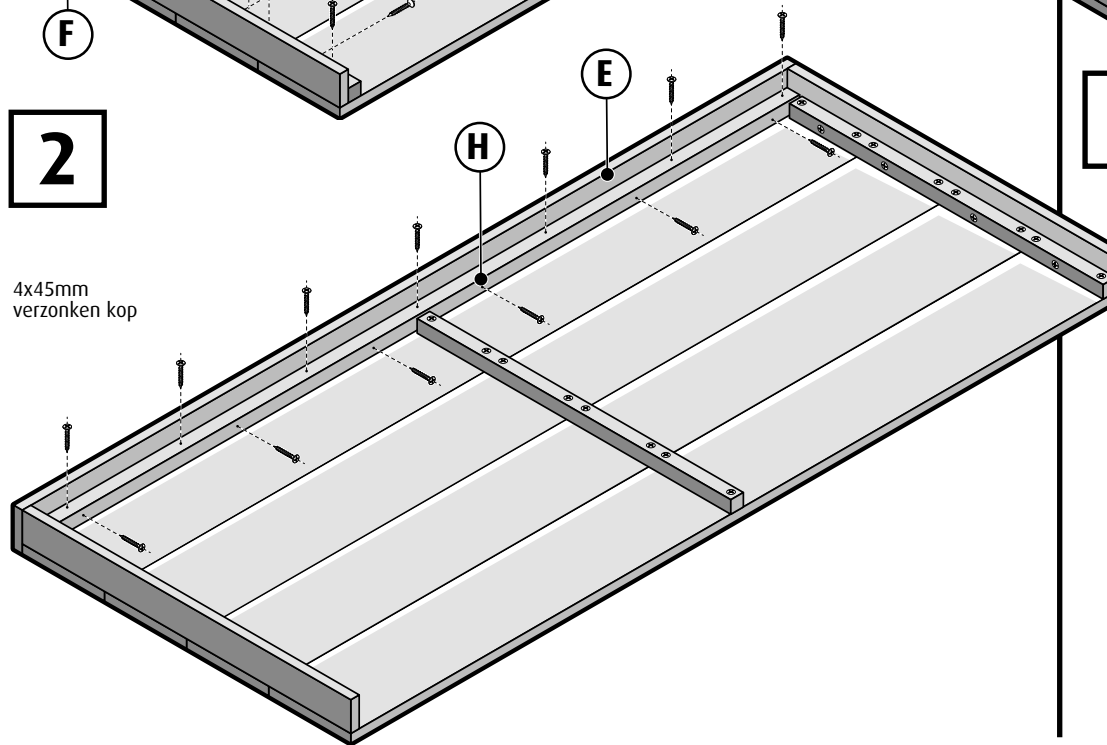

Eiken - 2-persoons bed stappenplan

www.cando.nl

You CanDo® it

Zaagplan

Eiken - 2-persoons bed stappenplan

www.cando.nl

You CanDo® it

1 Hoofdeind

4x45mm
verzonken kop

2

4x45mm
verzonken kop

3 Zijkant

4x16mm
cilinderkop

4 Poten

4x35mm
verzonken kop

4x