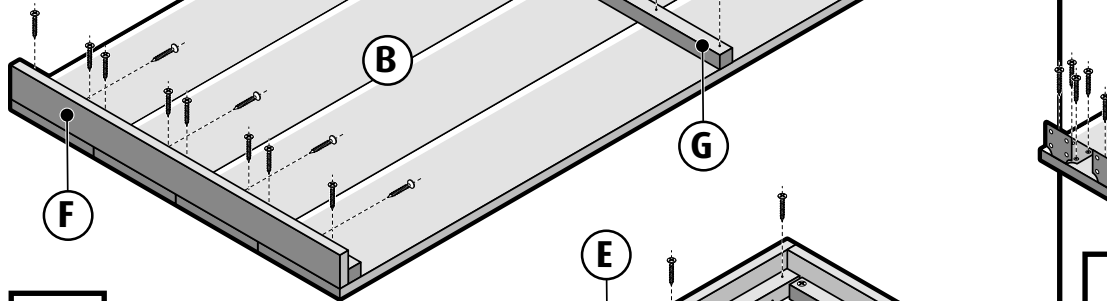

Eiken - 2-persoons bed stappenplan

www.cando.nl

You CanDo® it

Zaagplan

Eiken - 2-persoons bed stappenplan

www.cando.nl

You CanDo® it

1 Hoofdeind

4x45mm
verzonken kop

2

4x45mm
verzonken kop

3 Zijkant

4x16mm
cilinderkop

4 Poten

4x35mm
verzonken kop

4x