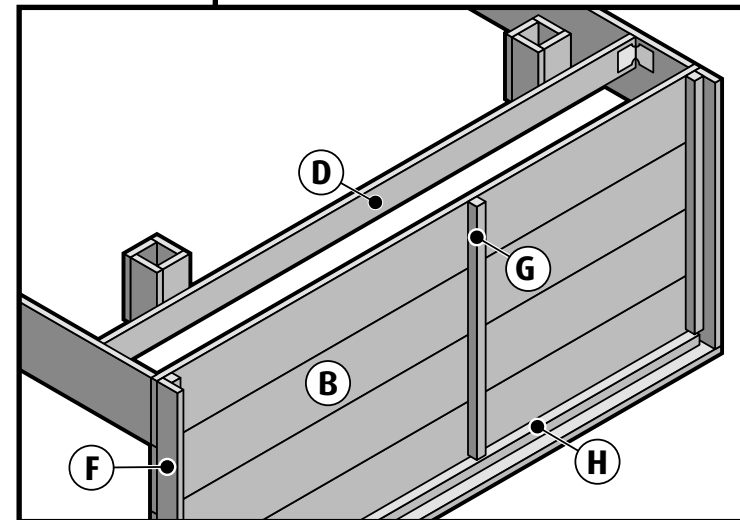

Bed Boordschappenlijst (maten ca.)

Aantal	Materiaal	Dikte	Breedte	Lengte
9x	Eiken plank	19 mm	195 mm	2500 mm
2x	Vuren lat	30 mm	30 mm	2500 mm
12x	Stalen hoek 70x70x55mm			
96x	Schroef 4x16mm cilinderkop			
50x	Schroef 4x45mm verzonken kop			
48x	Schroef 4x35mm verzonken kop			

Bed Onderdelenlijst (maten ca.)

Item	Aantal	Materiaal	Dikte	Breedte	Lengte
A	2x	Eiken plank	19 mm	195 mm	2000 mm
B	5x	Eiken plank	19 mm	195 mm	1840 mm
C	16x	Eiken lat	19 mm	90 mm	190 mm
D	2x	Eiken lat	19 mm	90 mm	1800 mm
E	1x	Eiken lat	19 mm	90 mm	1840 mm
F	2x	Eiken lat	19 mm	71 mm	780 mm
G	3x	Vuren lat	30 mm	30 mm	745 mm
H	1x	Vuren lat	30 mm	30 mm	1790 mm