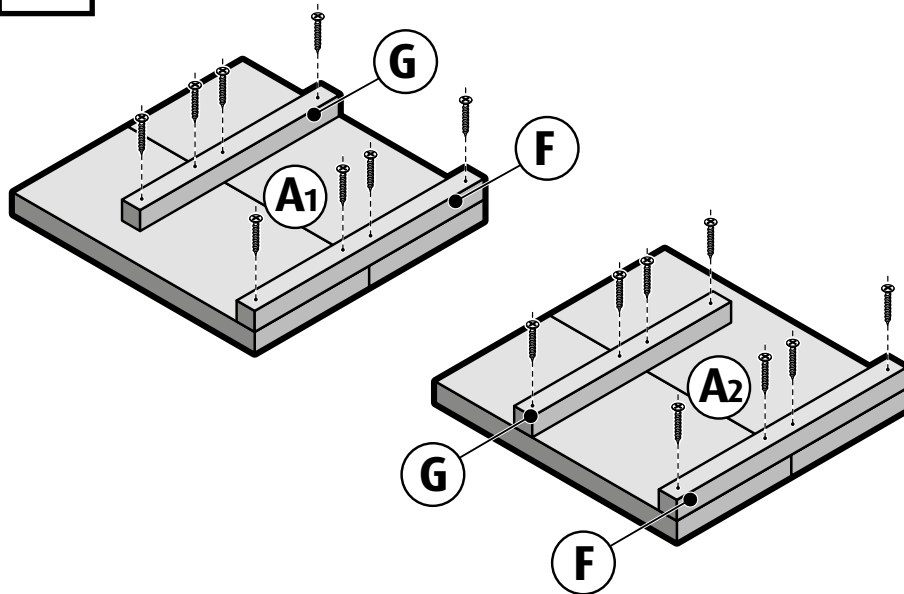

Stoel klein Onderdelenlijst (maten ca.)

| Item | Aantal | Materiaal | Dikte | Breedte | Lengte |
|------|--------|---|-------|---------|--------|
| A | 4x | Eiken | 19 mm | 190 mm | 400 mm |
| B | 4x | Eiken | 19 mm | 190 mm | 360 mm |
| C | 2x | Verbindingslat breed | 19 mm | 60 mm | 400 mm |
| D | 2x | Verbindingslat breed | 19 mm | 60 mm | 380 mm |
| E | 1x | Verbindingslat breed | 19 mm | 60 mm | 360 mm |
| F | 2x | Verbindingslat smal | 19 mm | 25 mm | 380 mm |
| G | 2x | Verbindingslat smal | 19 mm | 25 mm | 330 mm |
| H | 1x | Verbindingslat smal | 19 mm | 25 mm | 300 mm |
| +/- | 52x | RVS schroef 4x35mm verzonken kop (SPAX) | | | |

* Als er GEEN brede en smalle verbindingslatten latten te koop zijn dan moeten deze gezaagd worden uit 1 extra plank 19x195x2500mm

Zaagplan

1 Linker en rechter zijkant

2 Rugleuning

3 Monteren zitting

4 Monteren rugleuning en armleuning