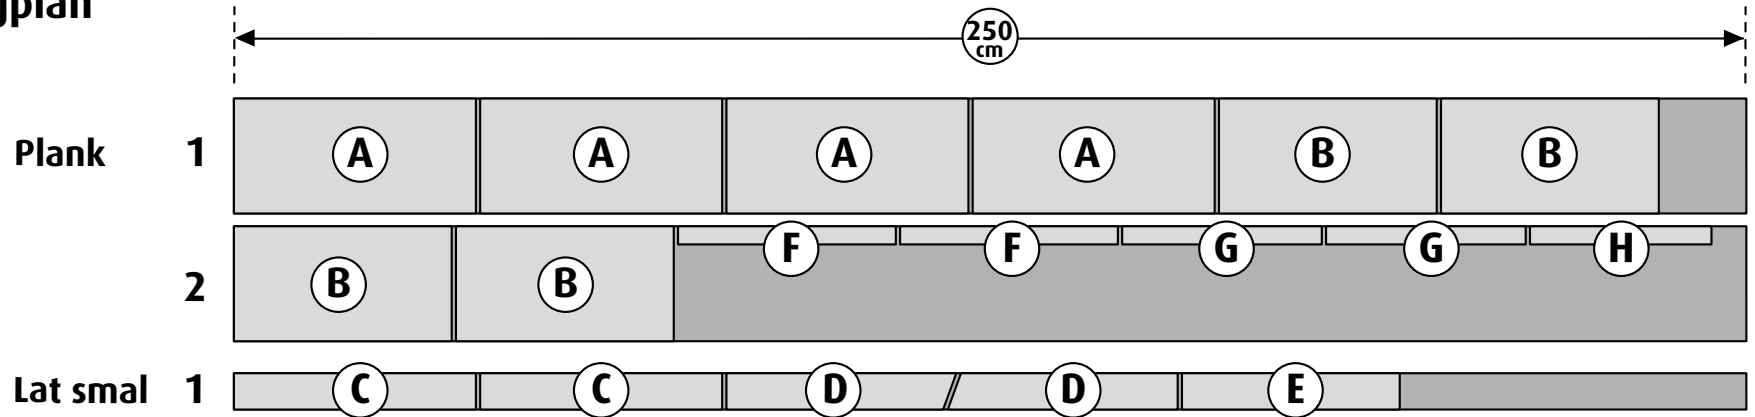

Stoel klein Boodschappenlijst (maten ca.)

| Aantal | Materiaal | Dikte | Breedte | Lengte |
|--------|--|-------|---------|---------|
| 2x | Eiken | 19 mm | 190 mm | 2500 mm |
| 1x | Verbindingslat breed * | 19 mm | 60 mm | 2500 mm |
| 1x | Verbindingslat smal * | 19 mm | 25 mm | 2500 mm |
| 1x | ca 52 st RVS schroef 4x35mm verzonken kop (SPAX) | | | |

Stoel klein Onderdelenlijst (maten ca.)

| Item | Aantal | Materiaal | Dikte | Breedte | Lengte |
|------|--------|---|-------|---------|--------|
| A | 4x | Eiken | 19 mm | 190 mm | 400 mm |
| B | 4x | Eiken | 19 mm | 190 mm | 360 mm |
| C | 2x | Verbindingslat breed | 19 mm | 60 mm | 400 mm |
| D | 2x | Verbindingslat breed | 19 mm | 60 mm | 380 mm |
| E | 1x | Verbindingslat breed | 19 mm | 60 mm | 360 mm |
| F | 2x | Verbindingslat smal | 19 mm | 25 mm | 380 mm |
| G | 2x | Verbindingslat smal | 19 mm | 25 mm | 330 mm |
| H | 1x | Verbindingslat smal | 19 mm | 25 mm | 300 mm |
| +/- | 52x | RVS schroef 4x35mm verzonken kop (SPAX) | | | |

* Als er GEEN brede en smalle verbindingslatten latten te koop zijn dan moeten deze gezaagd worden uit 1 extra plank 19x195x2500mm

Zaagplan

1 Linker en rechter zijkant

2 Rugleuning

3 Monteren zitting

4 Monteren rugleuning en armleuning