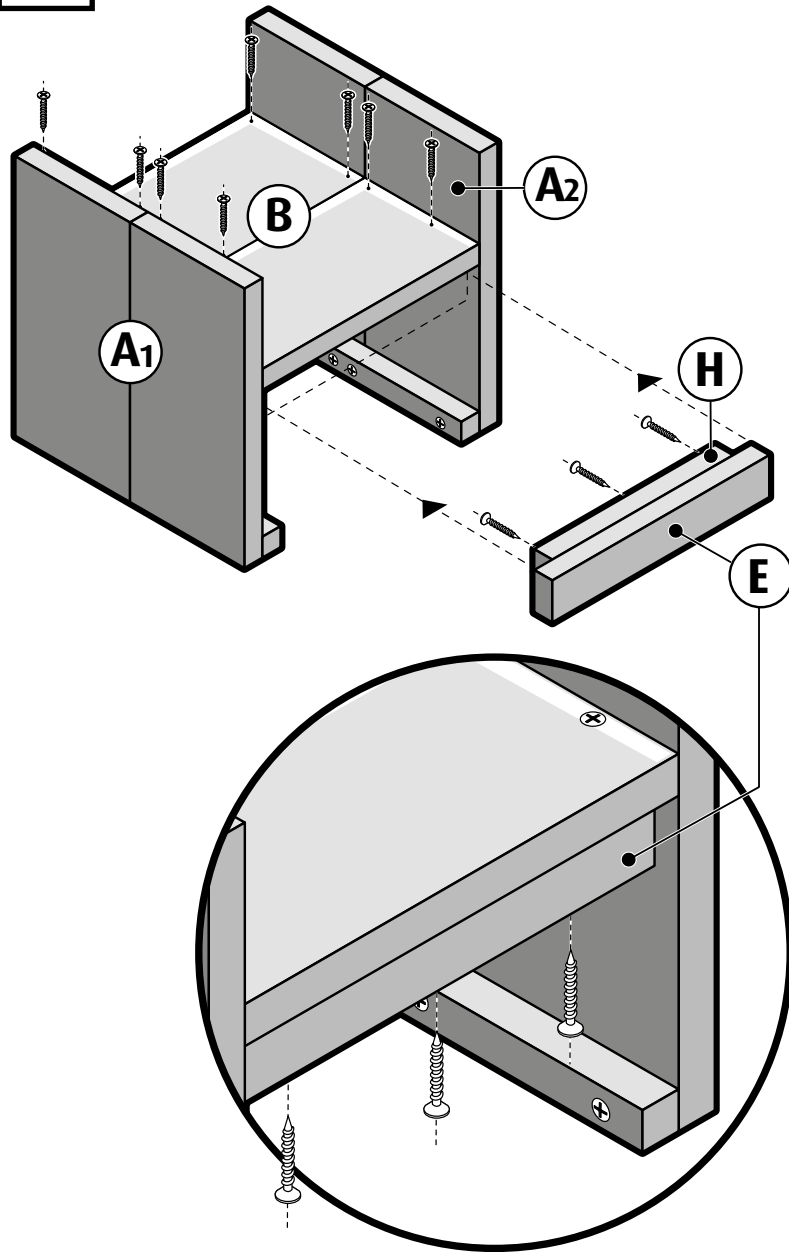

Stoel klein Onderdelenlijst (maten ca.)

| Item | Aantal | Materiaal | Dikte | Breedte | Lengte |
|------|--------|---|-------|---------|--------|
| A | 4x | Eiken | 19 mm | 190 mm | 400 mm |
| B | 4x | Eiken | 19 mm | 190 mm | 360 mm |
| C | 2x | Verbindingslat breed | 19 mm | 60 mm | 400 mm |
| D | 2x | Verbindingslat breed | 19 mm | 60 mm | 380 mm |
| E | 1x | Verbindingslat breed | 19 mm | 60 mm | 360 mm |
| F | 2x | Verbindingslat smal | 19 mm | 25 mm | 380 mm |
| G | 2x | Verbindingslat smal | 19 mm | 25 mm | 330 mm |
| H | 1x | Verbindingslat smal | 19 mm | 25 mm | 300 mm |
| +/- | 52x | RVS schroef 4x35mm verzonken kop (SPAX) | | | |

* Als er GEEN brede en smalle verbindingslatten latten te koop zijn dan moeten deze gezaagd worden uit 1 extra plank 19x195x2500mm

Zaagplan

1 Linker en rechter zijkant

2 Rugleuning

3 Monteren zitting

4 Monteren rugleuning en armleuning