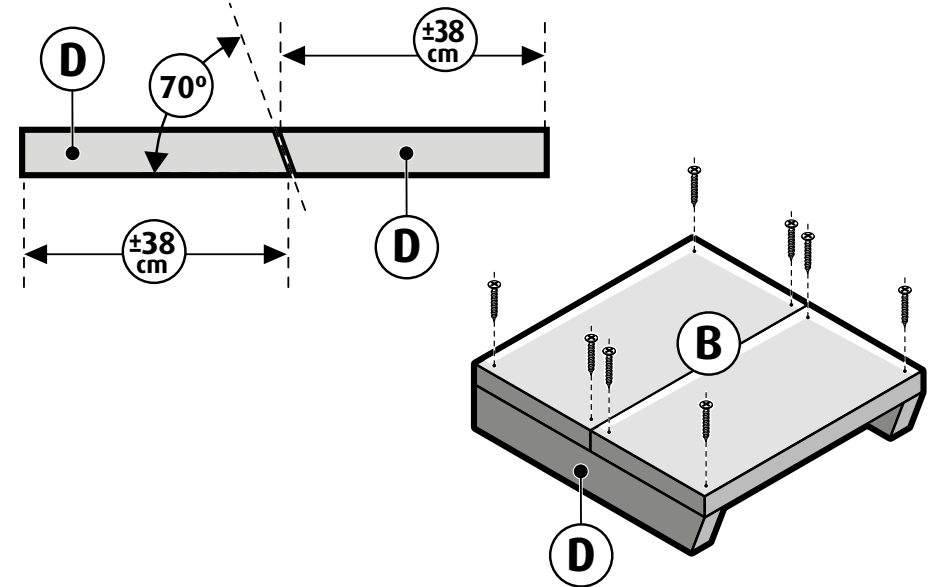

Stoel klein Onderdelenlijst (maten ca.)

| Item | Aantal | Materiaal | Dikte | Breedte | Lengte |
|------|--------|---|-------|---------|--------|
| A | 4x | Eiken | 19 mm | 190 mm | 400 mm |
| B | 4x | Eiken | 19 mm | 190 mm | 360 mm |
| C | 2x | Verbindingslat breed | 19 mm | 60 mm | 400 mm |
| D | 2x | Verbindingslat breed | 19 mm | 60 mm | 380 mm |
| E | 1x | Verbindingslat breed | 19 mm | 60 mm | 360 mm |
| F | 2x | Verbindingslat smal | 19 mm | 25 mm | 380 mm |
| G | 2x | Verbindingslat smal | 19 mm | 25 mm | 330 mm |
| H | 1x | Verbindingslat smal | 19 mm | 25 mm | 300 mm |
| +/- | 52x | RVS schroef 4x35mm verzonken kop (SPAX) | | | |

* Als er GEEN brede en smalle verbindingslatten latten te koop zijn dan moeten deze gezaagd worden uit 1 extra plank 19x195x2500mm

Zaagplan

1 Linker en rechter zijkant

2 Rugleuning

3 Monteren zitting

4 Monteren rugleuning en armleuning