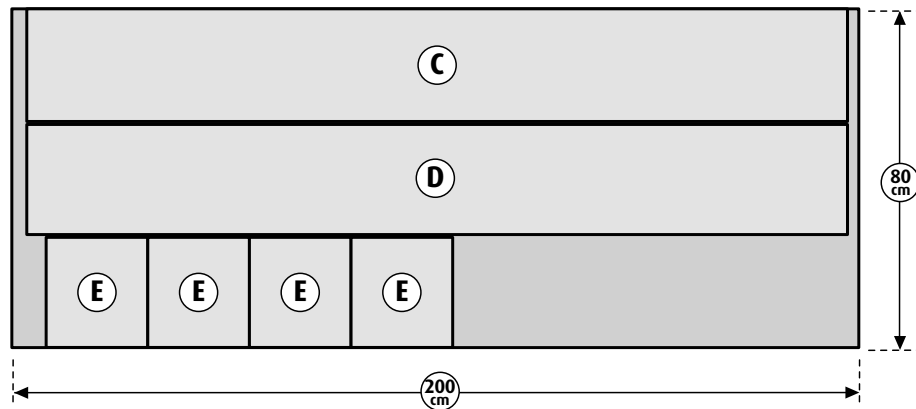

Bureau Onderdelenlijst

Item	Aantal	Materiaal	Afmeting	Lengte
A	1x	Massief paneel	26 x 800 mm	2000 mm
B	2x	Massief paneel	26 x 800 mm	990 mm
C	1x	Massief paneel	26 x 260 mm	1938 mm
D	1x	Massief paneel	26 x 266 mm	1938 mm
E	4x	Massief paneel	26 x 240 mm	260 mm

Massieve panelen - Bureau

Zaagplan

Paneel 1

Paneel 2

Paneel 3

Massieve panelen - Bureau

2

Massieve panelen - Bureau

3

Massieve panelen - Bureau

4

Massieve panelen - Bureau

5