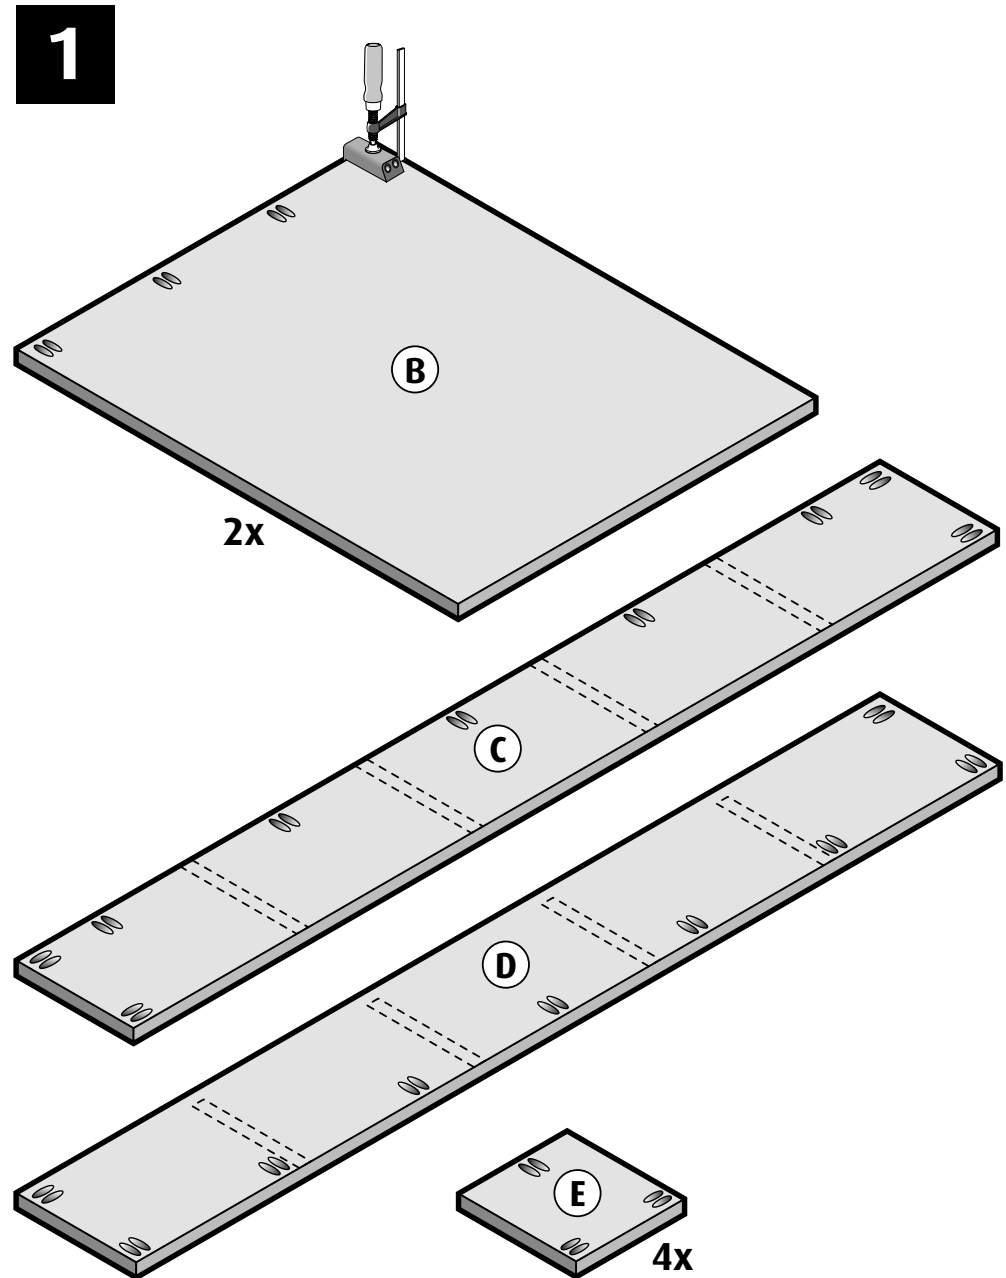

Bureau Onderdelenlijst

Item	Aantal	Materiaal	Afmeting	Lengte
A	1x	Massief paneel	26 x 800 mm	2000 mm
B	2x	Massief paneel	26 x 800 mm	990 mm
C	1x	Massief paneel	26 x 260 mm	1938 mm
D	1x	Massief paneel	26 x 266 mm	1938 mm
E	4x	Massief paneel	26 x 240 mm	260 mm

Massieve panelen - Bureau

Zaagplan

Paneel 1

Paneel 2

Paneel 3

Massieve panelen - Bureau

2

Massieve panelen - Bureau

3

Massieve panelen - Bureau

4

Massieve panelen - Bureau

5