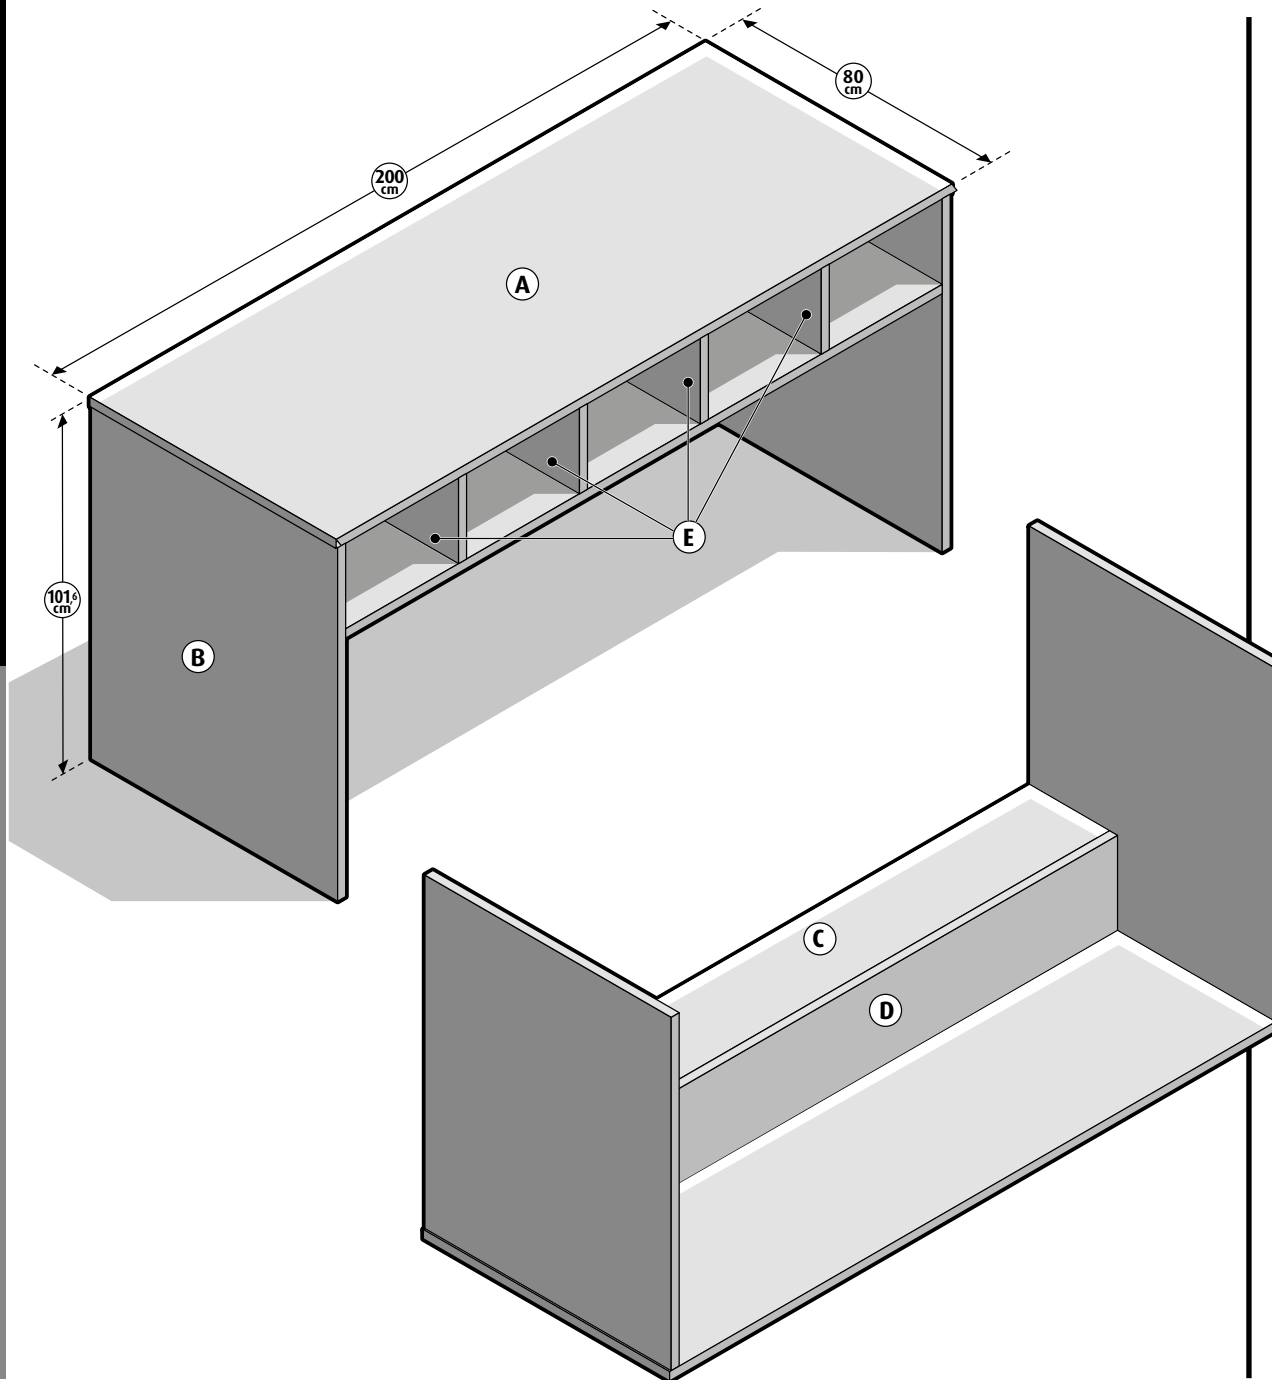

Massieve panelen - Bureau

Bureau Boodschappenlijst

Aantal	Materiaal	Afmeting	Lengte
3x	Massief paneel	26 x 800 mm	2000 mm
1x	blister schroefverbinder (incl. 24 schroeven)		
1x	blister schroeven à 100 stuks		

Bureau Onderdelenlijst

Item	Aantal	Materiaal	Afmeting	Lengte
A	1x	Massief paneel	26 x 800 mm	2000 mm
B	2x	Massief paneel	26 x 800 mm	990 mm
C	1x	Massief paneel	26 x 260 mm	1938 mm
D	1x	Massief paneel	26 x 266 mm	1938 mm
E	4x	Massief paneel	26 x 240 mm	260 mm

Massieve panelen - Bureau

Zaagplan

Paneel 1

Paneel 2

Paneel 3

Massieve panelen - Bureau

2

Massieve panelen - Bureau