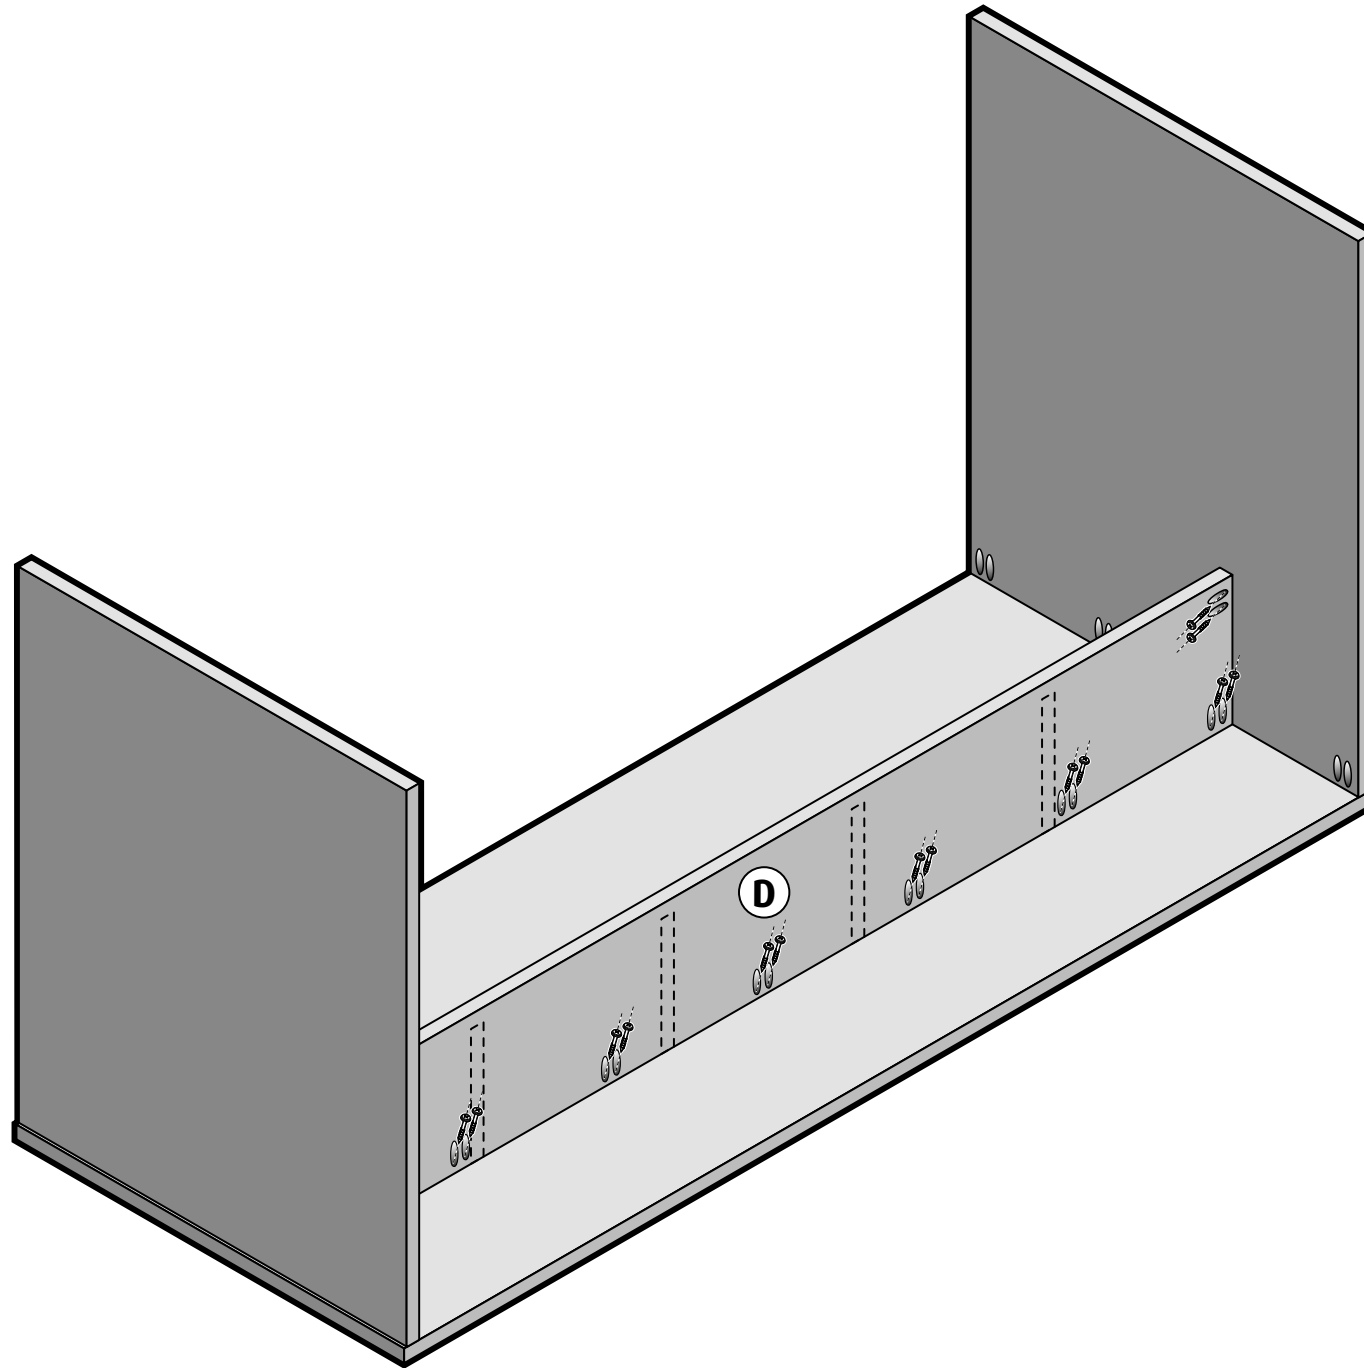

Massieve panelen - Bureau

Bureau Boodschappenlijst

Aantal	Materiaal	Afmeting	Lengte
3x	Massief paneel	26 x 800 mm	2000 mm
1x	blister schroefverbinder (incl. 24 schroeven)		
1x	blister schroeven à 100 stuks		

Bureau Onderdelenlijst

Item	Aantal	Materiaal	Afmeting	Lengte
A	1x	Massief paneel	26 x 800 mm	2000 mm
B	2x	Massief paneel	26 x 800 mm	990 mm
C	1x	Massief paneel	26 x 260 mm	1938 mm
D	1x	Massief paneel	26 x 266 mm	1938 mm
E	4x	Massief paneel	26 x 240 mm	260 mm

Massieve panelen - Bureau

Zaagplan

Paneel 1

Paneel 2

Paneel 3

Massieve panelen - Bureau

2

Massieve panelen - Bureau

3

Massieve panelen - Bureau

4

Massieve panelen - Bureau

5