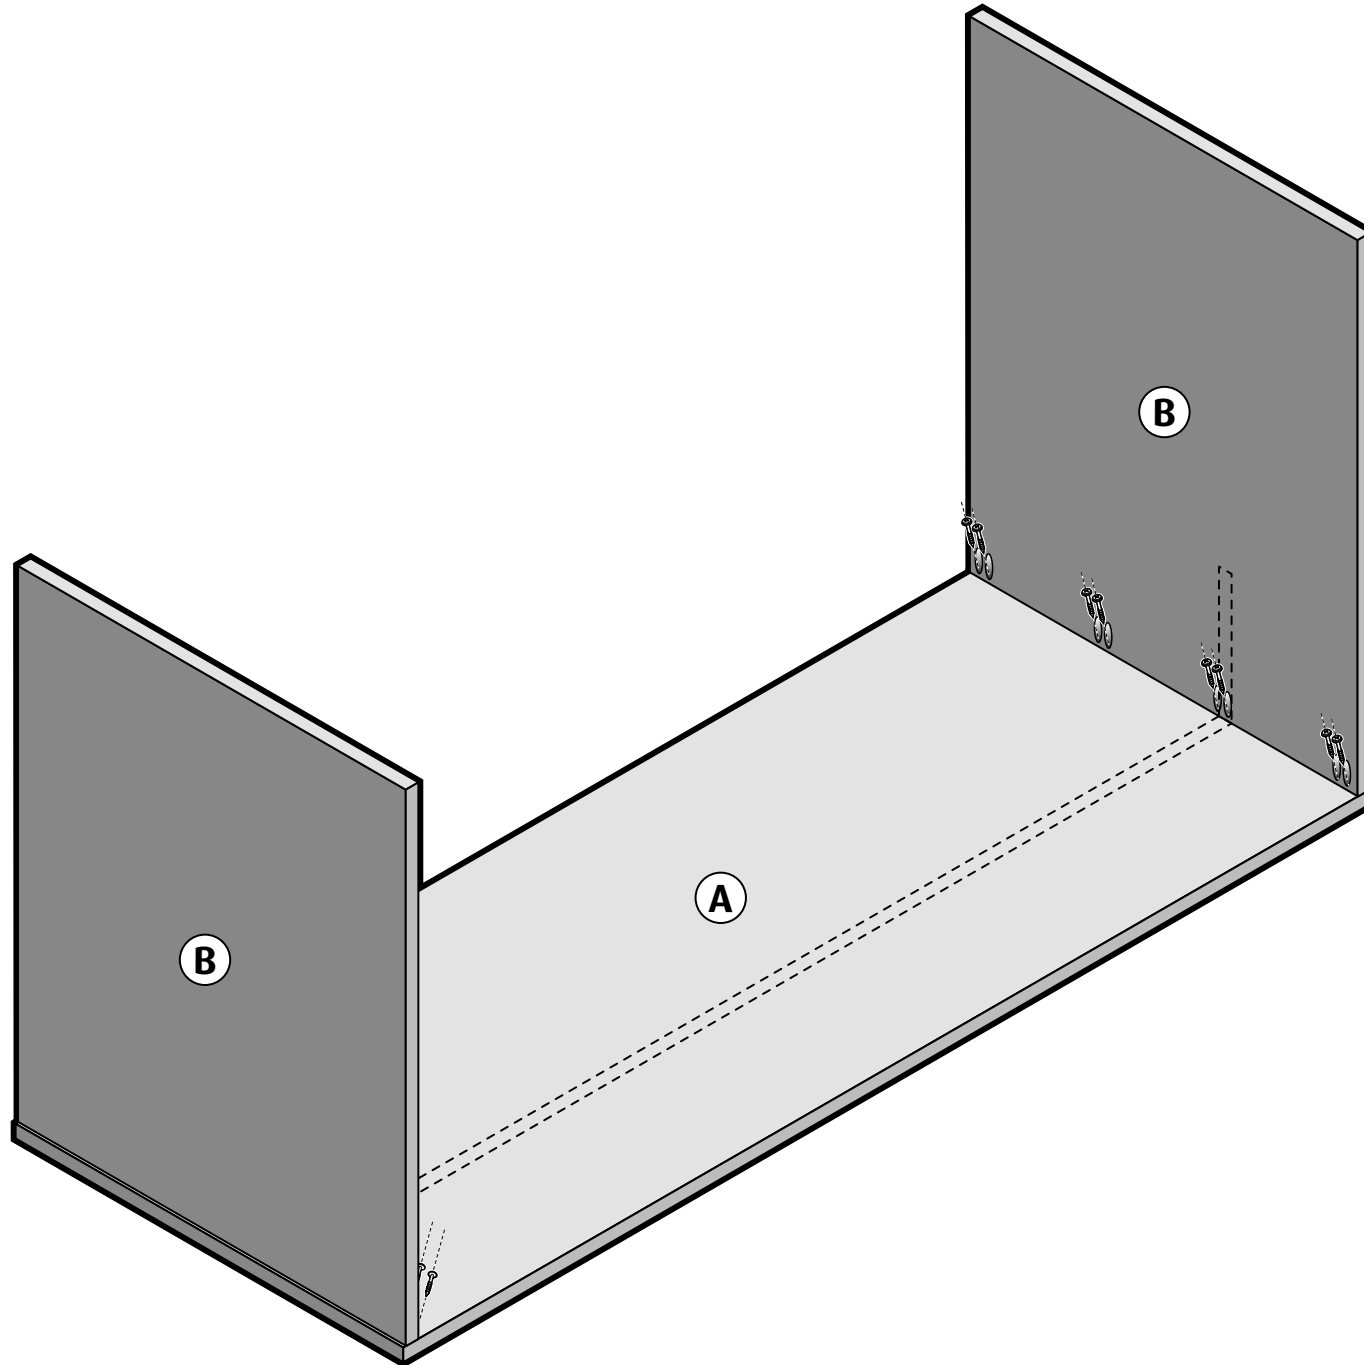

Bureau Onderdelenlijst

Item	Aantal	Materiaal	Afmeting	Lengte
A	1x	Massief paneel	26 x 800 mm	2000 mm
B	2x	Massief paneel	26 x 800 mm	990 mm
C	1x	Massief paneel	26 x 260 mm	1938 mm
D	1x	Massief paneel	26 x 266 mm	1938 mm
E	4x	Massief paneel	26 x 240 mm	260 mm

Massieve panelen - Bureau

Zaagplan

Paneel 1

Paneel 2

Paneel 3

Massieve panelen - Bureau

2

Massieve panelen - Bureau

3

Massieve panelen - Bureau

4

Massieve panelen - Bureau

5