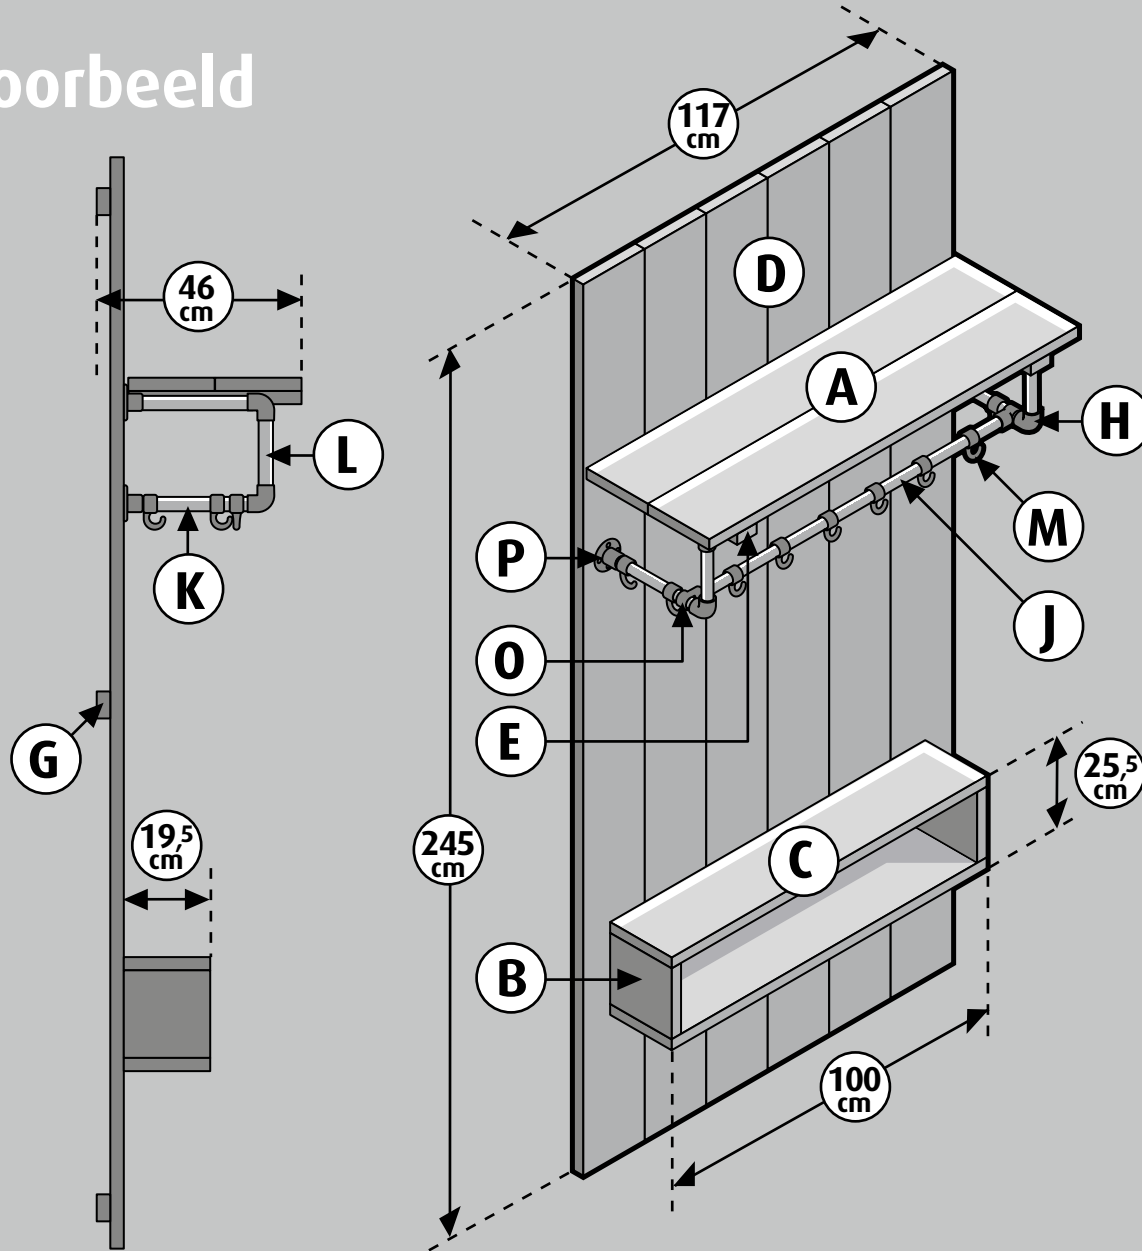

Steigerhout - Entreemeubel

Voorbeeld

Entreemeubel Boodschappenlijst			
Aantal	Materiaal	Afmeting	Lengte
8x	Steigerhout	30 x 195 mm	2500 mm
2x	Verbindingslat	30 x 62 mm	2500 mm
1x	Buis	26,9 mm	1 meter
1x	Buis	26,9 mm	2 meter
10x	Haak	26,9 mm	
4x	Bocht	26,9 mm	
2x	T-stuk	26,9 mm	
4x	Voetplaat	26,9 mm	
1x	Inbussleutel voor verbinders		
1x	Doos zelfborende schroef 5x50mm, 100st		
16x	Schroef 6x30mm voor vastzetten voetplaten		

Entreemeubel Onderdelenlijst				
Item	Aantal	Materiaal	Afmeting	Lengte
A	2x	Steigerhout	30 x 195 mm	1170 mm
B	2x	Steigerhout	30 x 195 mm	195 mm
C	2x	Steigerhout	30 x 195 mm	1000 mm
D	6x	Steigerhout	30 x 195 mm	2450 mm
E	2x	Verbindingslat breed	30 x 62 mm	390 mm
G	3x	Verbindingslat breed	30x62 mm	1100 mm
H	4x	Bocht	26,9 mm	
J	1x	Buis	26,9 mm	1000 mm
K	4x	Buis	26,9 mm	300 mm
L	2x	Buis	26,9 mm	200 mm
M	10x	Haak	26,9 mm	
O	2x	T-stuk	26,9 mm	
P	4x	Voetplaat	26,9 mm	
+/-	60x	Zelfborende schroef 5 x 50 mm		
	16x	Schroef 6 x 30 mm		