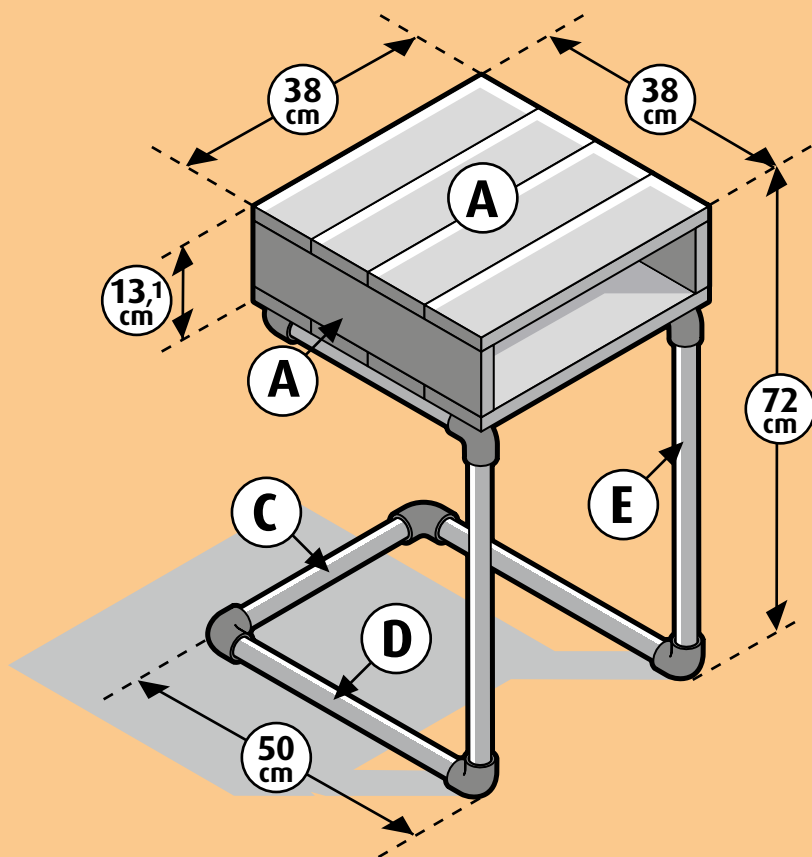

Steigerhout - Whitewash bijzettafeltje

Voorbeeld

Whitewash bijzettafeltje Boodschappenlijst			
Aantal	Materiaal	Afmeting	Lengte
2x	Whitewash lat	18x95 mm	2400 mm
2x	Buis	26,9 mm	2 meter
8x	Bocht	26,9 mm	
1x	Inbussleutel voor verbinders		
36x	Schroef 3,5 x 50 mm		

Whitewash bijzettafeltje Onderdelenlijst			
Item	Aantal	Materiaal	Afmeting Lengte
A	10x	Whitewash lat	18 x 95 mm 380 mm
B	8x	Bocht	26,9 mm 380 mm
C	4x	Buis	26,9 mm 304 mm
D	2x	Buis	26,9 mm 424 mm
E	2x	Buis	26,9 mm 502 mm
+/-	36x	Spaanplaatschroef	3,5 x 50 mm