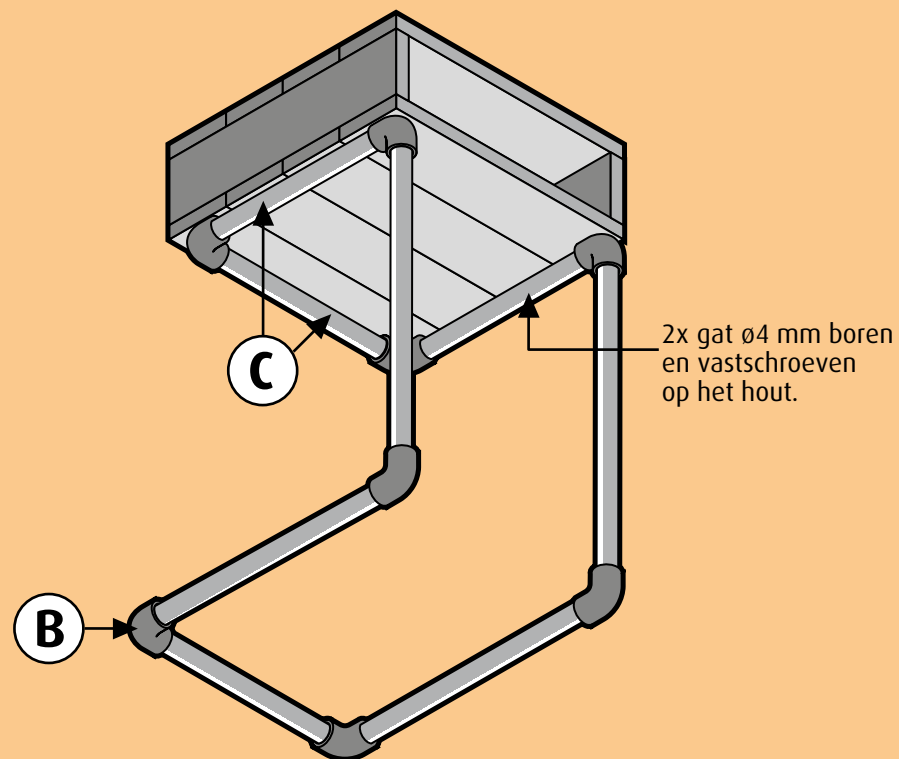

Steigerhout - Whitewash bijzettafeltje

Voorbeeld

Whitewash bijzettafeltje Boodschappenlijst			
Aantal	Materiaal	Afmeting	Lengte
2x	Whitewash lat	18x95 mm	2400 mm
2x	Buis	26,9 mm	2 meter
8x	Bocht	26,9 mm	
1x	Inbussleutel voor verbinders		
36x	Schroef 3,5 x 50 mm		

Whitewash bijzettafeltje Onderdelenlijst			
Item	Aantal	Materiaal	Afmeting Lengte
A	10x	Whitewash lat	18 x 95 mm 380 mm
B	8x	Bocht	26,9 mm 380 mm
C	4x	Buis	26,9 mm 304 mm
D	2x	Buis	26,9 mm 424 mm
E	2x	Buis	26,9 mm 502 mm
+/-	36x	Spaanplaatschroef	3,5 x 50 mm