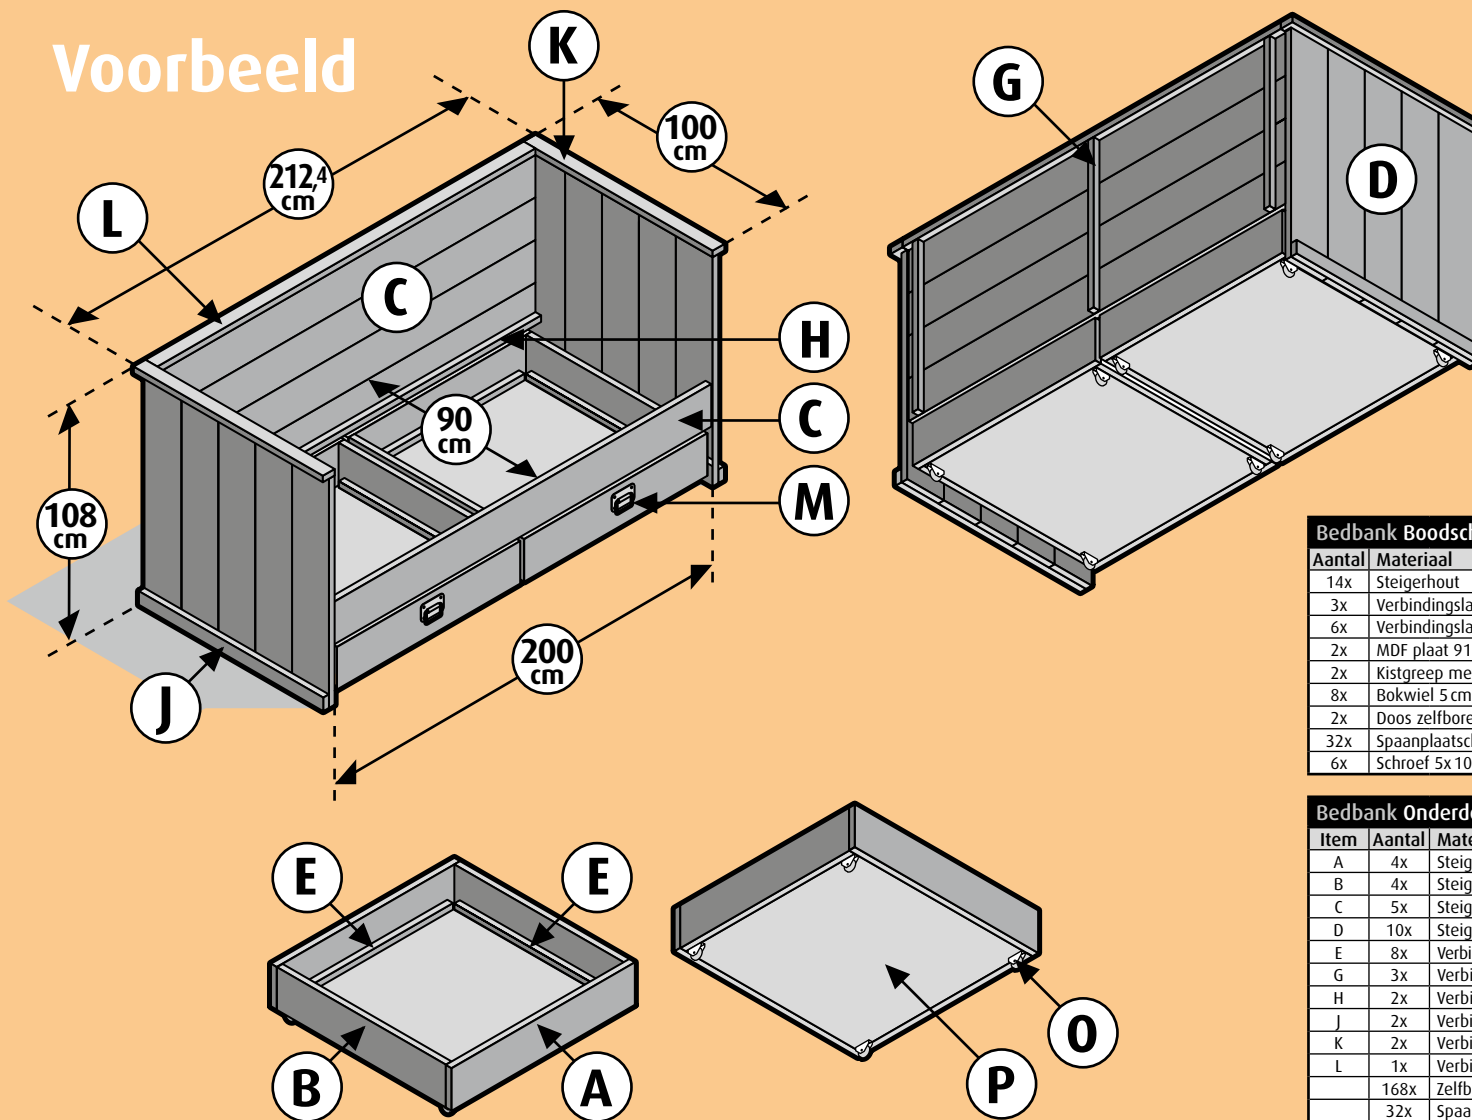

# Steigerhout - Bedbank

Voorbeeld

Bedbank Boodschappenlijst			
Aantal	Materiaal	Afmeting	Lengte
14x	Steigerhout	30 x 195 mm	2500 mm
3x	Verbindingslat breed	30 x 62 mm	2500 mm
6x	Verbindingslat smal	30 x 30 mm	2500 mm
2x	MDF plaat 910 x 900 x 18 mm		
2x	Kistgreep met bijbehorende schroeven		
8x	Bokwiel 5 cm met bijbehorende schroeven		
2x	Doos zelfborende schroef 5 x 50 mm, 100 st		
32x	Spaanplaatschroef 4 x 40 mm (voor bodem in ladebak)		
6x	Schroef 5x 100 (tbv plank boven laden)		

Bedbank Onderdelenlijst				
Item	Aantal	Materiaal	Afmeting	Lengte
A	4x	Steigerhout	30 x 195 mm	970 mm
B	4x	Steigerhout	30 x 195 mm	900 mm
C	5x	Steigerhout	30 x 195 mm	2000 mm
D	10x	Steigerhout	30 x 195 mm	1050 mm
E	8x	Verbindingslat smal	30 x 30 mm	840 mm
G	3x	Verbindingslat smal	30 x 30 mm	780 mm
H	2x	Verbindingslat smal	30 x 30 mm	2000 mm
J	2x	Verbindingslat breed	30 x 62 mm	975 mm
K	2x	Verbindingslat breed	30 x 62 mm	1000 mm
L	1x	Verbindingslat breed	30 x 62 mm	2000 mm
	168x	Zelfborende schroef	5 x 50 mm	
	32x	Spaanplaatschroef	4 x 40 mm	
	6x	Schroef	5 x 100 mm	
M	2x	Kistgreep		
O	8x	Bokwiel 5 cm		
P	2x	Bodemplaat MDF 18 mm	900 x 910 mm	