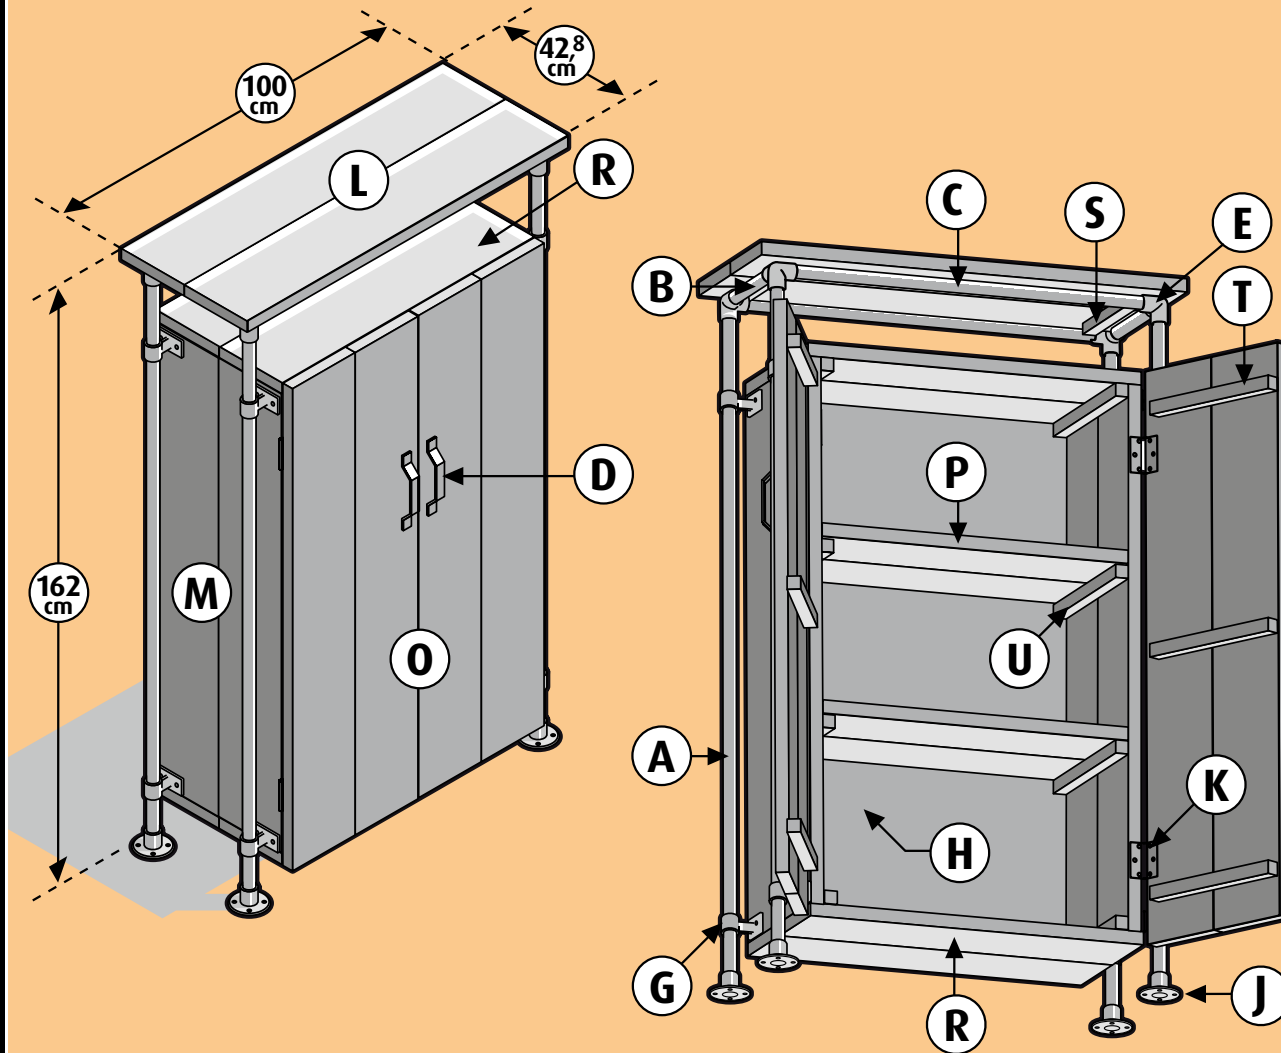

# Steigerhout - Kast met buisverbinders

CanDo®

Voorbeeld

Kast met buisverbinders Boodschappenlijst			
Aantal	Materiaal	Afmeting	Lengte
5x	Buis	26,9 mm	2 meter
4x	Hoekverbinder	26,9 mm	
8x	Leuninghouder	26,9 mm	
4x	Ronde vloerplaat	26,9 mm	
1x	Inbussleutel voor verbinders		
8x	Steigerhout	30 x 195 mm	2500 mm
3x	Verbindingslat smal	30 x 30 mm	2500 mm
1x	Multiplex plaat 4 mm	773x1290mm	
2x	Handgreep met bijbehorende schroeven		
4x	Scharnier met bijbehorende schroeven		
1x	Doos zelfborende schroef 5x50mm, 100st		
16x	Schroef 6x30mm		

Kast met buisverbinders Onderdelenlijst				
Item	Aantal	Materiaal	Afmeting	Lengte
A	4x	Buis	26,9 mm	1550 mm
B	2x	Buis	26,9 mm	272 mm
C	2x	Buis	26,9 mm	867 mm
D	2x	Greep		
E	4x	Hoekverbinder	26,9 mm	
G	8x	Leuninghouder	26,9 mm	
H	1x	Multiplex 4 mm	773x1290mm	
J	4x	Ronde voetplaat	26,9 mm	
K	4x	Scharnier		
L	2x	Steigerhout	30 x 195 mm	1000 mm
M	4x	Steigerhout	30x195 mm	1240 mm
O	4x	Steigerhout	30x195 mm	1300 mm
P	4x	Steigerhout	30x195 mm	720 mm
R	4x	Steigerhout	30x195 mm	783 mm
S	2x	Verbindingslat smal	30x30 mm	270 mm
T	6x	Verbindingslat smal	30x30 mm	350 mm
U	8x	Verbindingslat smal	30x30 mm	390 mm
+/-	96x	Zelfborende schroef 5x50mm		
	16x	Schroef 6x30mm (leuninghouders op kast)		