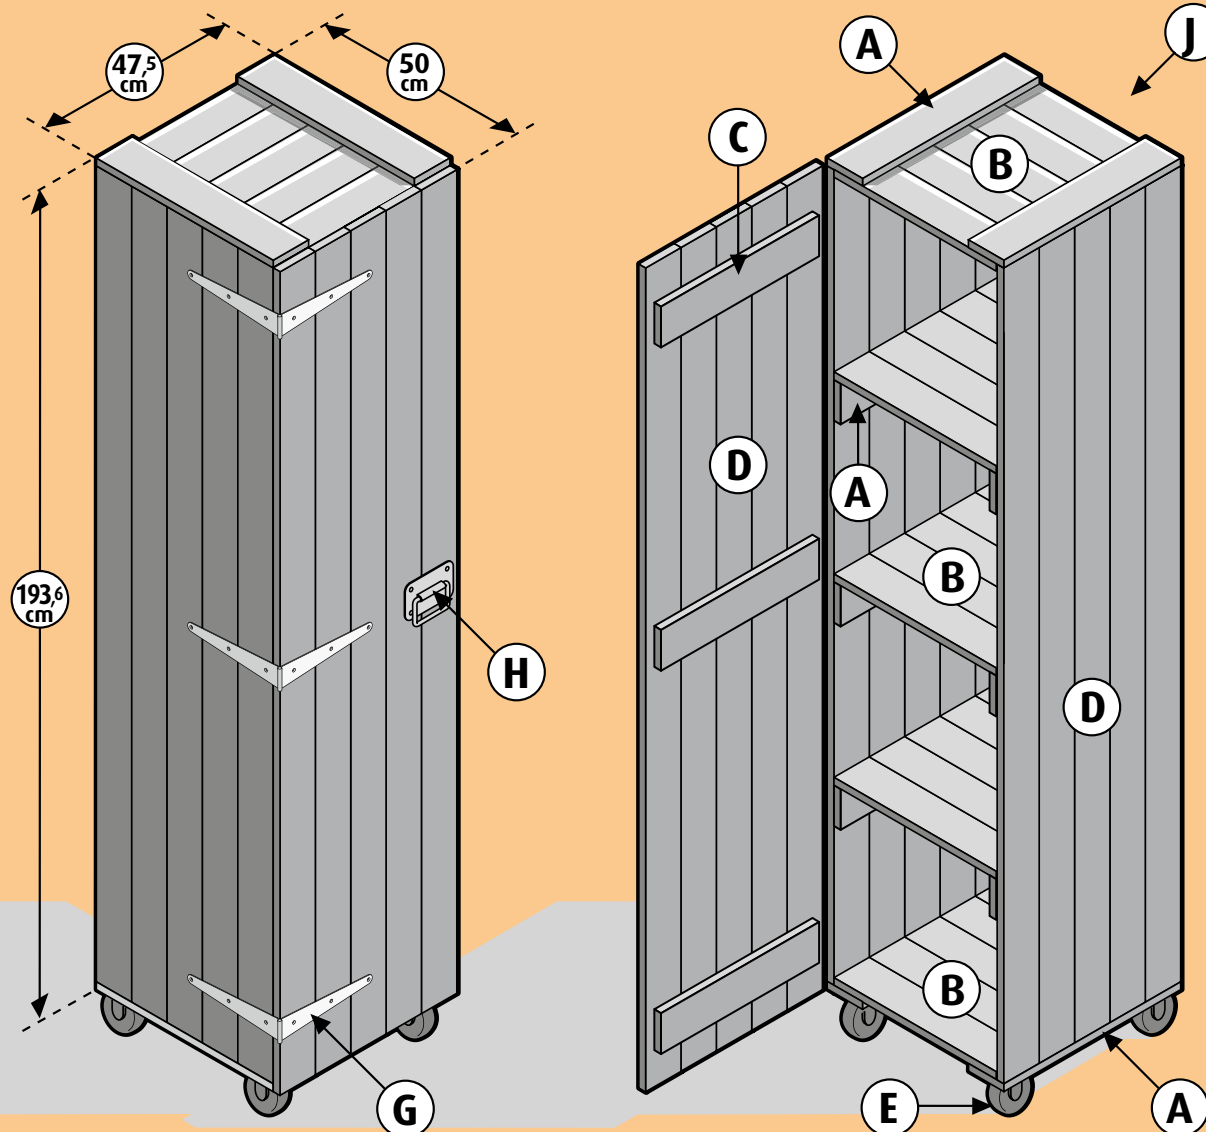

Steigerhout - Whitewash smalle kast

Voorbeeld

Whitewash smalle kast Boodschappenlijst			
Aantal	Materiaal	Afmeting	Lengte
20x	Whitewash lat	18 x 95 mm	2400 mm
1x	Multiplex achterwand 4 mm	469 x 1894 mm	
4x	Zwenkwiel met met bijbehorende schroeven		
3x	Lang scharnier met bijbehorende schroeven		
1x	(Kist)greep met bijbehorende schroeven		
150x	Spaanplaat Schroef 3.5 x 30 mm verzonken kop		
40x	Spaanplaat Schroef 3.5 x 50 mm verzonken kop		
2x	Magneet snapper op deur (optioneel)		

Whitewash smalle kast Onderdelenlijst				
Item	Aantal	Materiaal	Afmeting	Lengte
A	10x	Whitewash lat	18 x 95 mm	475 mm
B	25x	Whitewash lat	18 x 95 mm	439 mm
C	3x	Whitewash lat	18 x 95 mm	425 mm
D	15x	Whitewash lat	18 x 95 mm	1900 mm
E	4x	Zwenkwiel		
G	3x	Lang scharnier		
H	1x	Kistgreep		
J	1x	Achterwand 4mm	469 x 1894 mm	
+/-	150x	Spaanplaat Schroef	3.5 x 30 mm	
+/-	40x	Spaanplaat Schroef	3.5 x 50 mm	