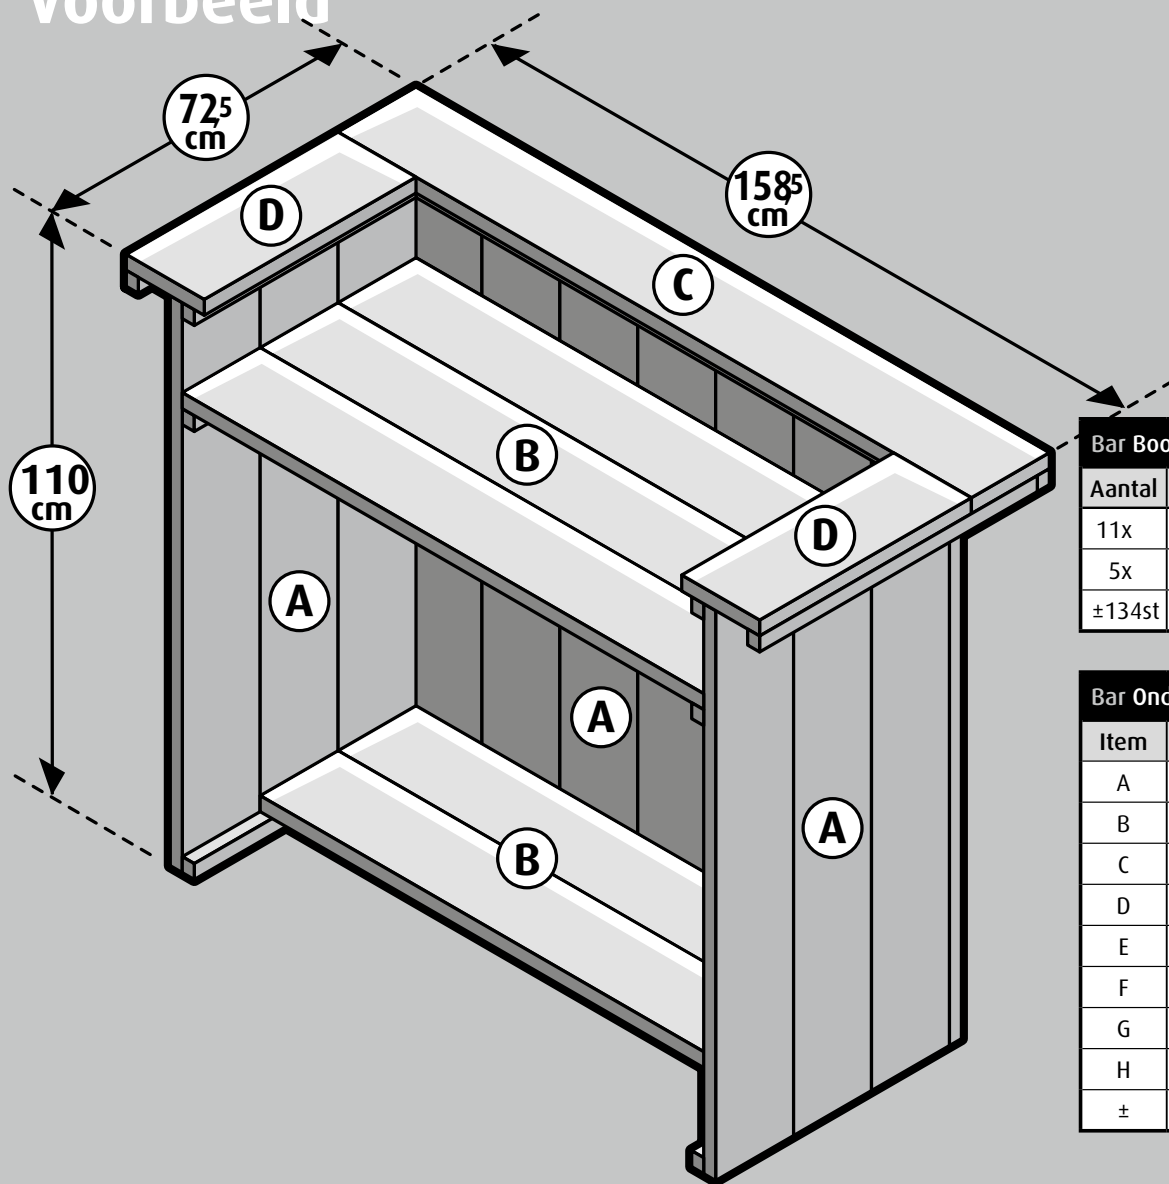

Steigerhout - Bar

Voorbeeld

Bar Boodschappenlijst

Aantal	Materiaal	Afmeting	Lengte
11x	Steigerhout	30 x 195 mm	2500 mm
5x	Verbindingslat smal	30 x 30 mm	2500 mm
±134st	Zelfborende schroef	5 x 50 mm	

Bar Onderdelenlijst

Item	Aantal	Materiaal	Afmeting	Lengte
A	13x	Steigerhout	30 x 195 mm	1070 mm
B	5x	Steigerhout	30 x 195 mm	1305 mm
C	1x	Steigerhout	30 x 195 mm	1585 mm
D	2x	Steigerhout	30 x 195 mm	530 mm
E	6x	Verbindingslat smal	30 x 30 mm	585 mm
F	3x	Verbindingslat smal	30 x 30 mm	1240 mm
G	1x	Verbindingslat smal	30 x 30 mm	1585 mm
H	2x	Verbindingslat smal	30 x 30 mm	695 mm
±	134x	Zelfborende schroef	5 x 50 mm	