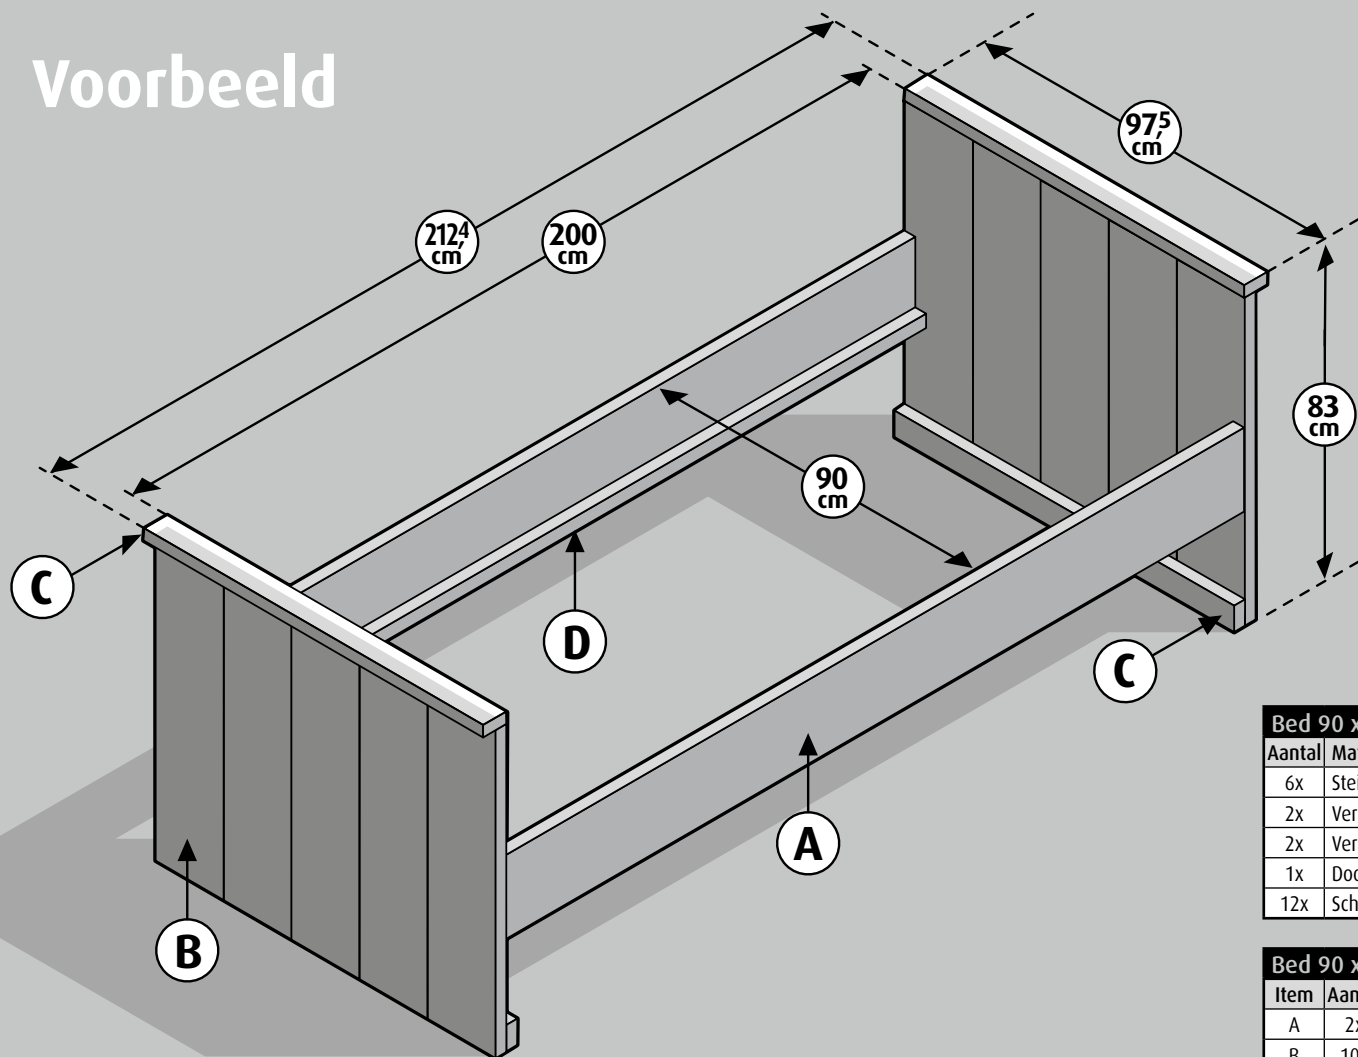

Steigerhout - Bed

Voorbeeld

Bed 90 x 200 cm Boodschappenlijst (maten ca.)

Aantal	Materiaal	Dikte	Breedte	Lengte
6x	Steigerhout	30 mm	195 mm	2500 mm
2x	Verbindingslat breed	30 mm	62 mm	2500 mm
2x	Verbindingslat smal	30 mm	30 mm	2500 mm
1x	Doos zelfborende schroef 5x50mm, 100st			
12x	Schroef 4 x 100 mm			

Bed 90 x 200 cm Onderdelenlijst (maten ca.)

Item	Aantal	Materiaal	Dikte	Breedte	Lengte
A	2x	Steigerhout	30 mm	195 mm	2000 mm
B	10x	Steigerhout	30 mm	195 mm	800 mm
C	4x	Verbindingslat breed	30 mm	62 mm	975 mm
D	2x	Verbindingslat smal	30 mm	30 mm	1998 mm
+/-	36x	Zelfborende schroef 5 x 50 mm			
	12x	Schroef 4 x 100 mm			
		* verbinden zijdes A op hoofd-/voeteneinde			